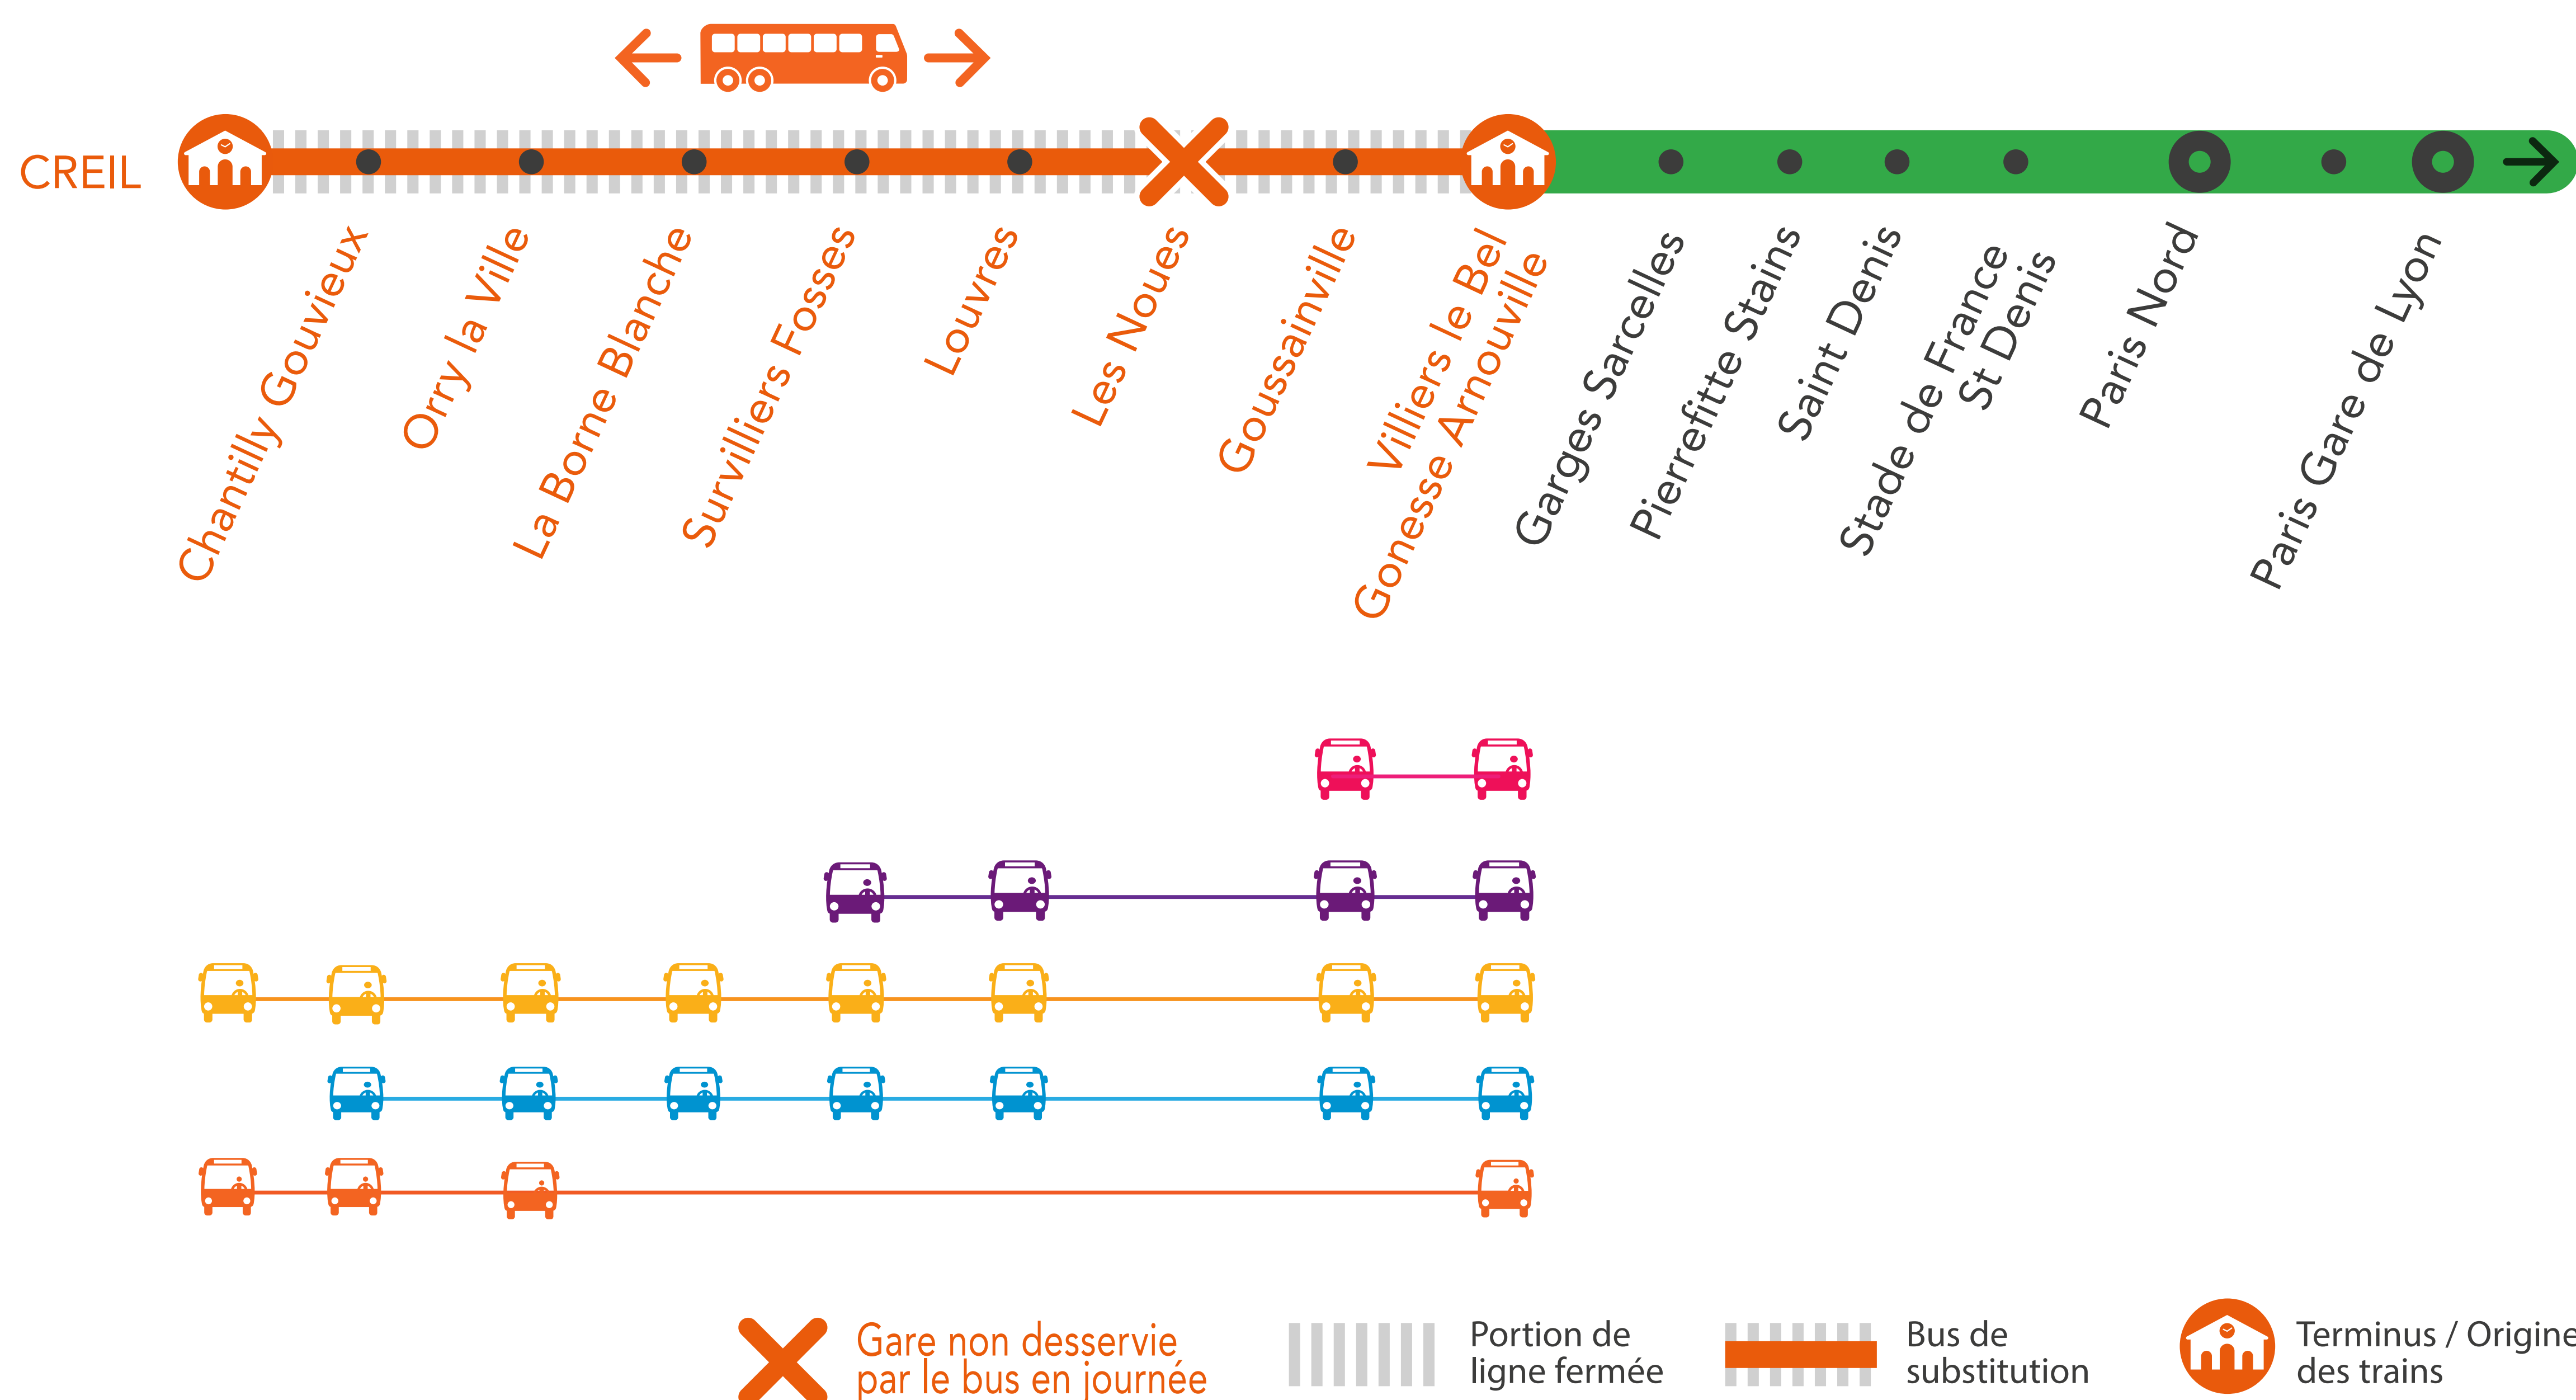

INFO TRAVAUX

AUCUN TRAIN TOUTE LA JOURNÉE ENTRE VILLIERS LE BEL ET CREIL

SAMEDI ET DIMANCHE

JUILLET

3
et 4

+ D'INFORMATION

➔ appli
Île-de-France Mobilités

➔ transilien.com

➔ Assistant SNCF

➔ maligneD.transilien.com

➔ agents SNCF

BUS DE SUBSTITUTION / ALLONGEMENT DE TRAJET

+ 20 à 60 minutes entre Villiers le Bel et Creil