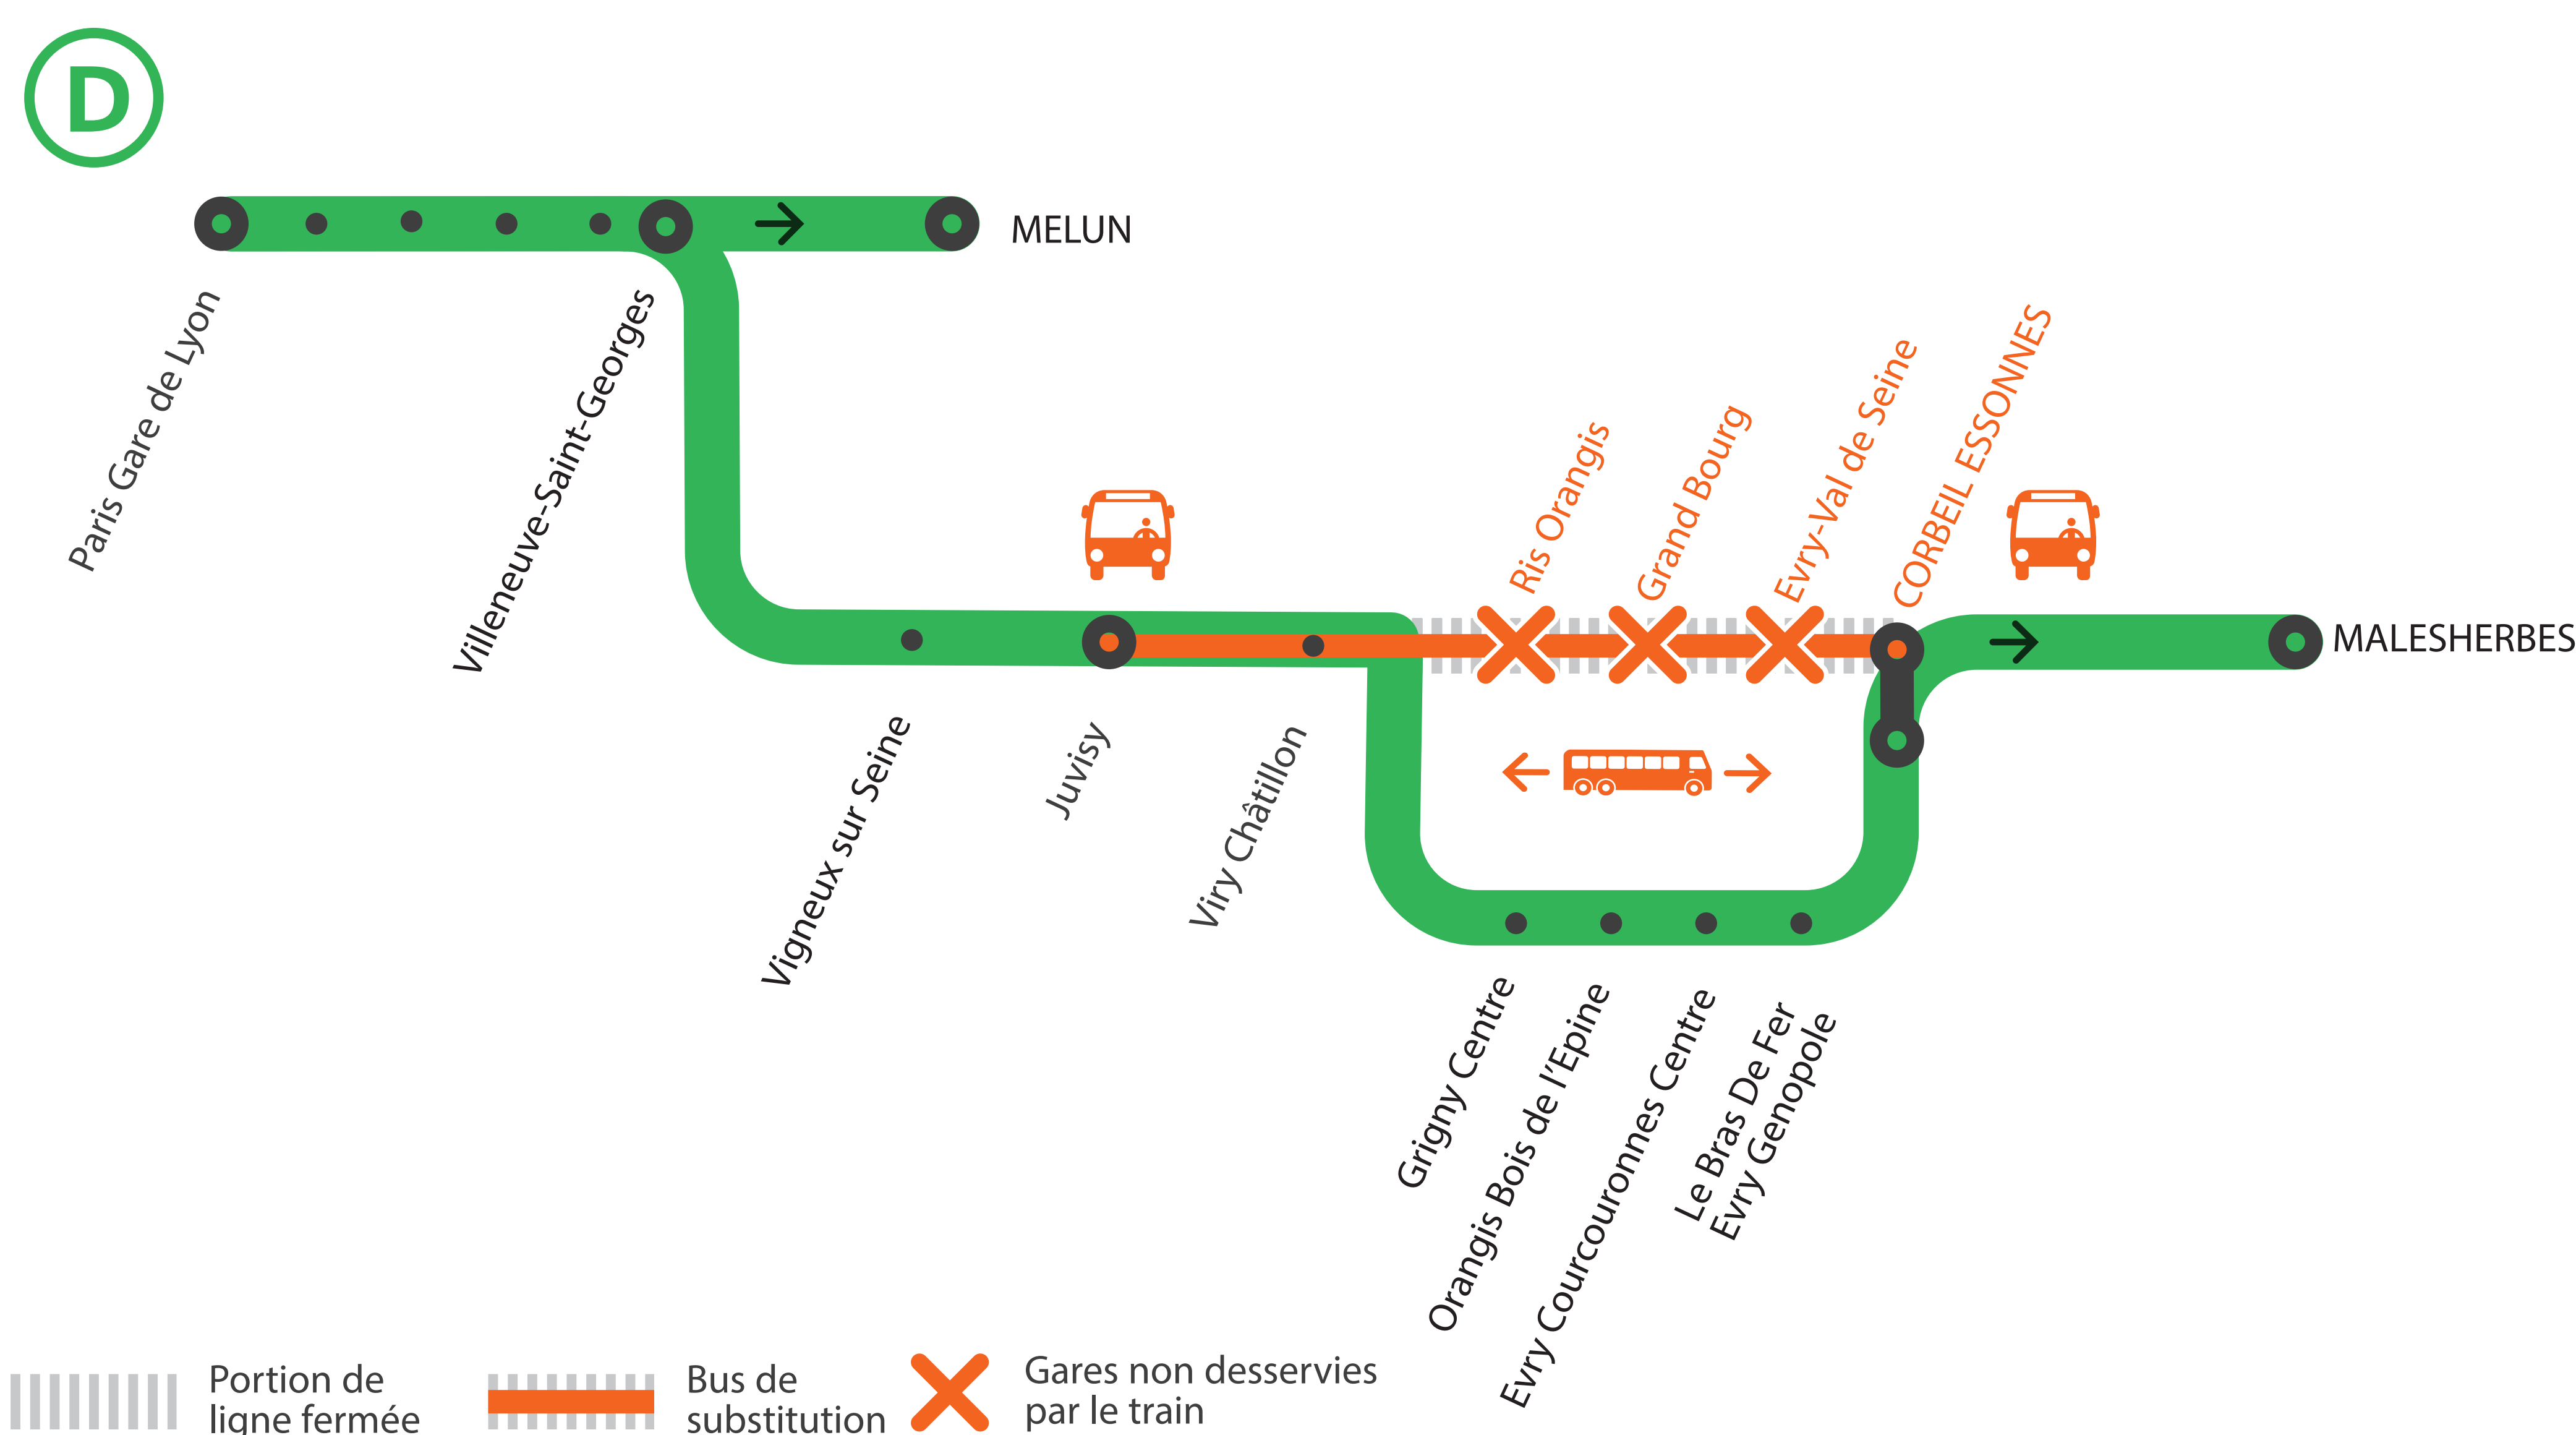

## LIGNE D FERMÉE ENTRE JUVISY ET CORBEIL ESSONNES *VIA RIS ORANGIS*

LES TRAINS ROVO, DE 00H50 ET 01H20, AU DÉPART DE JUVISY NE CIRCULENT PAS

JUIN

22  
au 25

### BUS DE SUBSTITUTION / ALLONGEMENT DE TRAJET

🕒 Juvisy  → Corbeil Essonnes **35 MIN**  
via Ris Orangis

DERNIER TRAIN À CIRCULER DE JUVISY À CORBEIL-ESSONNES VIA RIS ORANGIS :

- Le train ROVO de 23h50 au départ de Juvisy (arrivée : 00h07 à Corbeil-Essonnes)

## LIGNE D FERMÉE DE JUVISY À CORBEIL ESSONNES VIA RIS- ORANGIS

LES TRAINS ROVO DE 0H20 , 0H50 ET 1H20. AU DÉPART DE JUVISY NE CIRCULENT PAS DU MARDI 22 AU VENDREDI 25 JUIN

### Paris Gare de Lyon - Juvisy ➔ Corbeil Essonnes

	RIPO		RIPO		RIPO	
PARIS LYON Banlieue	-		-		-	
PARIS LYON Grandes Lignes	23:52		00:16		01:01	
MAISONS ALFORT	-		-		-	
VERT DE MAISONS	-		-		-	
CRETEIL POMPADOUR	-		-		-	
VILLENEUVE TRIAGE	-		-		-	
VILLENEUVE ST GEORGES	0:06		0:30		1:16	
VIGNEUX SUR SEINE	0:10		0:34		1:21	
JUVISY	0:14	<b>0:20</b>	0:38	<b>0:50</b>	1:25	<b>1:20</b>
VIRY CHATILLON	0:17	<b>0:25</b>	0:41	<b>0:55</b>	1:28	<b>1:25</b>
RIS ORANGIS		<b>0:33</b>		<b>1:03</b>		<b>1:33</b>
GRAND BOURG		<b>0:39</b>		<b>1:09</b>		<b>1:39</b>
EVRY VAL DE SEINE		<b>0:46</b>		<b>1:16</b>		<b>1:46</b>
GRIGNY CENTRE	0:20	I	0:44	I	1:31	I
ORANGIS BOIS DE L'EPINE	0:24	I	0:48	I	1:35	I
EVRY COURCOURONNES	0:27	I	0:51	I	1:38	I
LE BRAS DE FER	0:29	I	0:54	I	1:40	I
CORBEIL ESSONNES	0:33	<b>1:03</b>	0:57	<b>1:33</b>	1:44	<b>02:03</b>