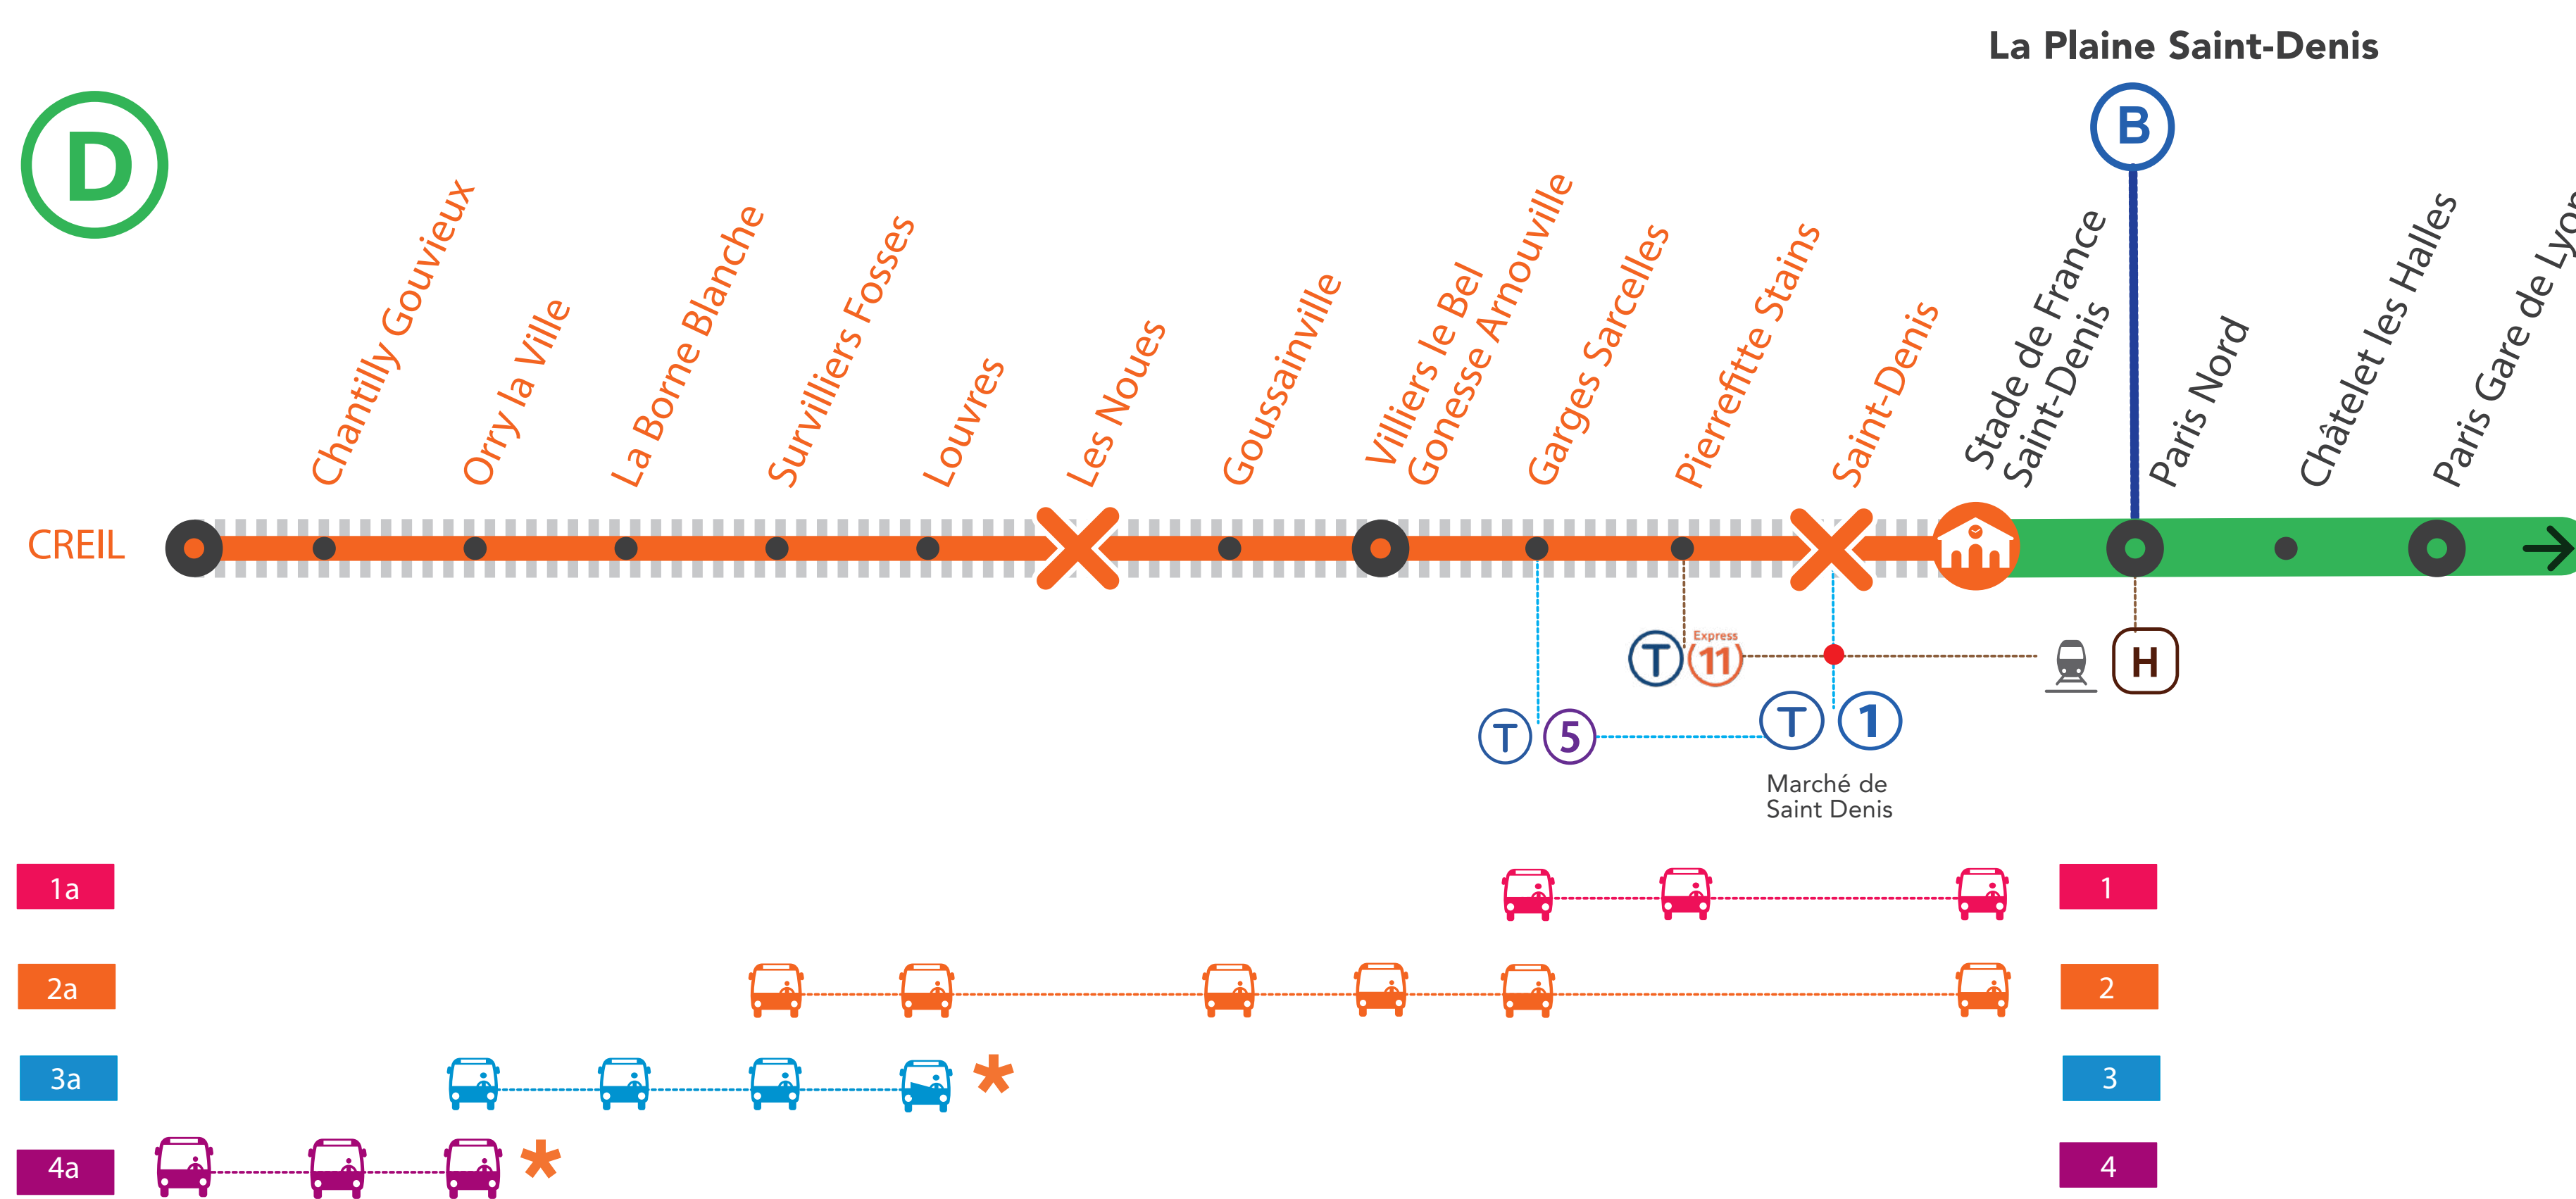

INFO TRAVAUX

RER D FERMÉ AUCUN TRAIN

ENTRE STADE DE FRANCE ET CREIL

SAMEDI ET DIMANCHE

JUILLET

10
au 11

+ D'INFORMATION

➔ appli
Île-de-France Mobilités

➔ transilien.com

➔ Assistant SNCF

➔ maligneD.transilien.com

➔ agents SNCF

* À PARTIR DE 22H00, LES BUS À DESTINATION DE ORRY LA VILLE ET CREIL SONT AU DÉPART DE STADE DE FRANCE.

BUS DE SUBSTITUTION / ALLONGEMENT DE TRAJET

🕒 Stade de France Saint-Denis ↔ Creil + 60 MIN

RER D fermé entre Stade de France et Creil

Moins de trains entre Stade de France et Paris Gare de Lyon

Bus mis en place au départ de Stade de France toute la journée pour Garges et Survilliers

Bus mis en place au départ de Louvres toute la journée pour Orry

Bus mis en place au départ de Orry pour Creil

À partir de 22h00, les bus à destination de Orry et Creil sont au départ de Stade de France