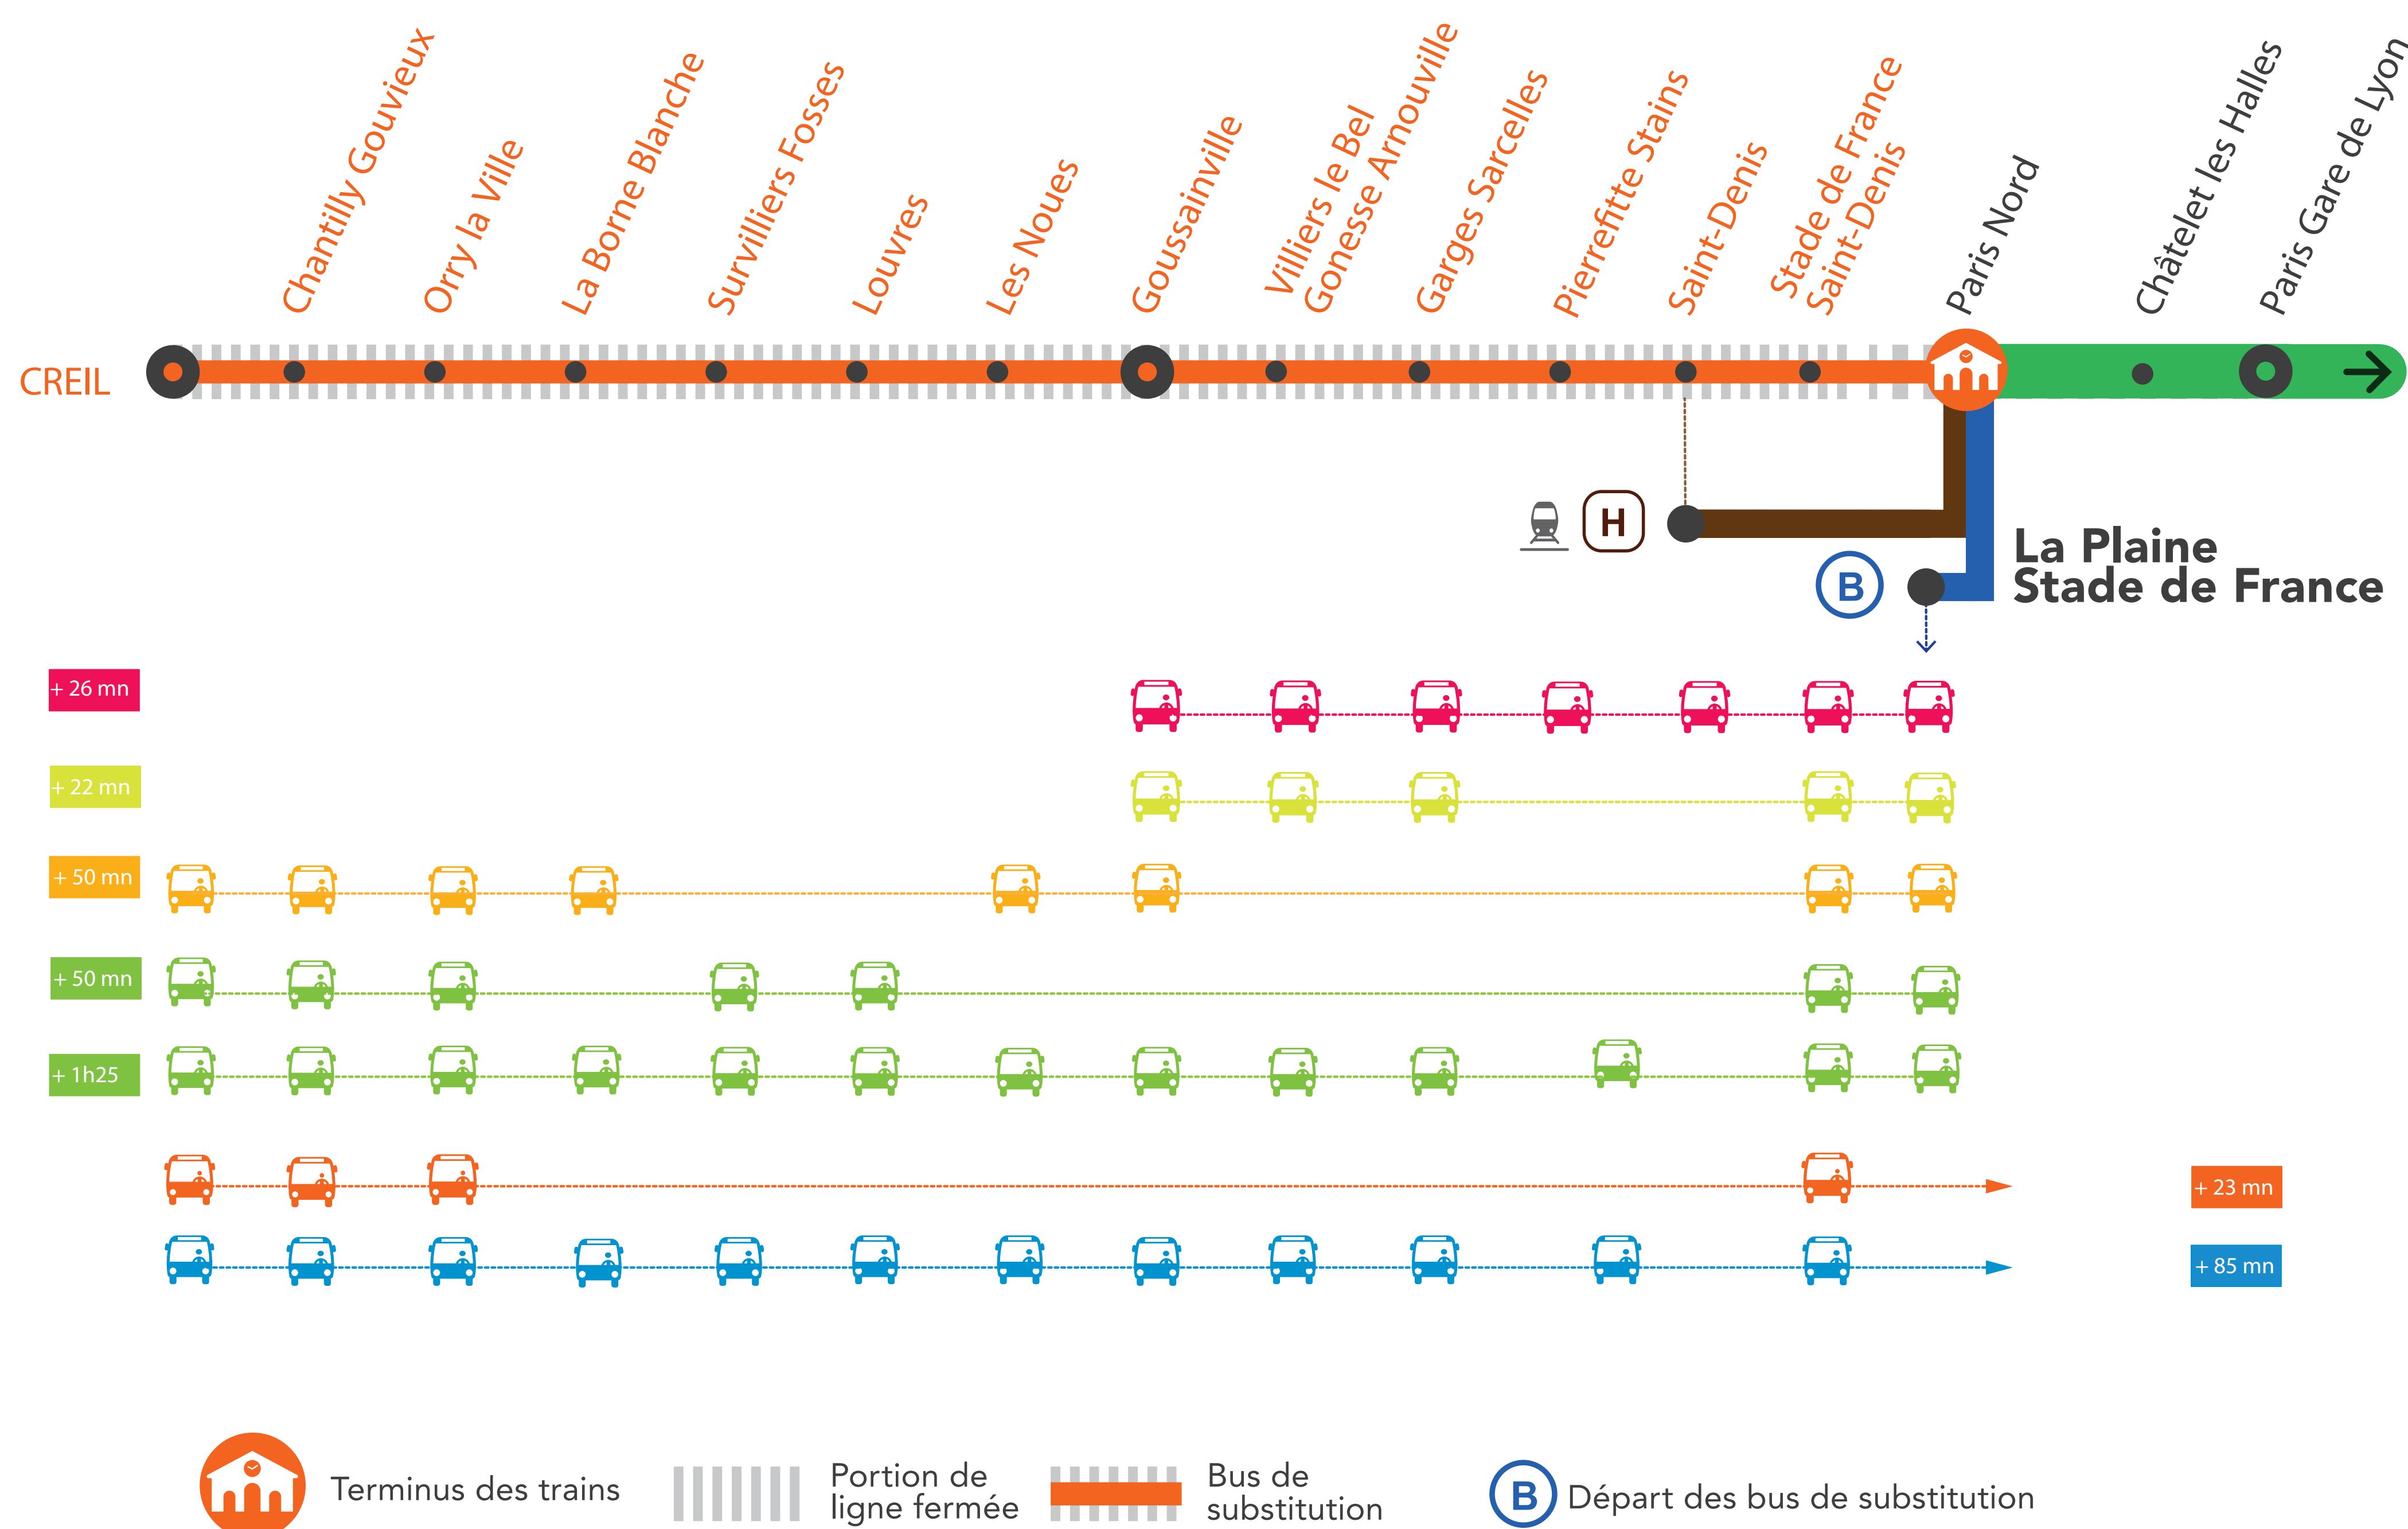

INFO TRAVAUX

RER D FERMÉ

À PARTIR DE 23H45 ET 23H15 *

ENTRE PARIS GARE DE LYON ET CREIL

LUNDI AU VENDREDI

* Départ des bus de la **Gare La Plaine Stade de France RER B** à partir de 0h25, du lundi 5 juillet au vendredi 16 juillet.

* Départ des bus de la **Gare La Plaine Stade de France RER B** à partir de 23h55, du lundi 19 juillet au vendredi 30 juillet.

JUILLET

5

au 30

+ D'INFORMATION

➔ appli
Île-de-France Mobilités

➔ transilien.com

➔ maligneD.transilien.com

➔ Assistant SNCF

➔ agents SNCF

DU LUNDI AU VENDREDI, UN BUS DE REMPLACEMENT EST MIS EN PLACE À 23H30 AU DÉPART DE GOUSSAINVILLE ET À DESTINATION DE CREIL.

RER D FERMÉ

ENTRE PARIS GARE DE LYON ET CREIL À PARTIR DE 23H30

LUNDI 5 JUILLET AU VENDREDI

- Les bus de substitutions sont au départ de la gare de La Plaine Stade de France.
- Pour vous y rendre, merci d'emprunter un train de la ligne B à la Gare du nord puis descendre à La Plaine Saint Denis pour prendre les bus de substitutions.