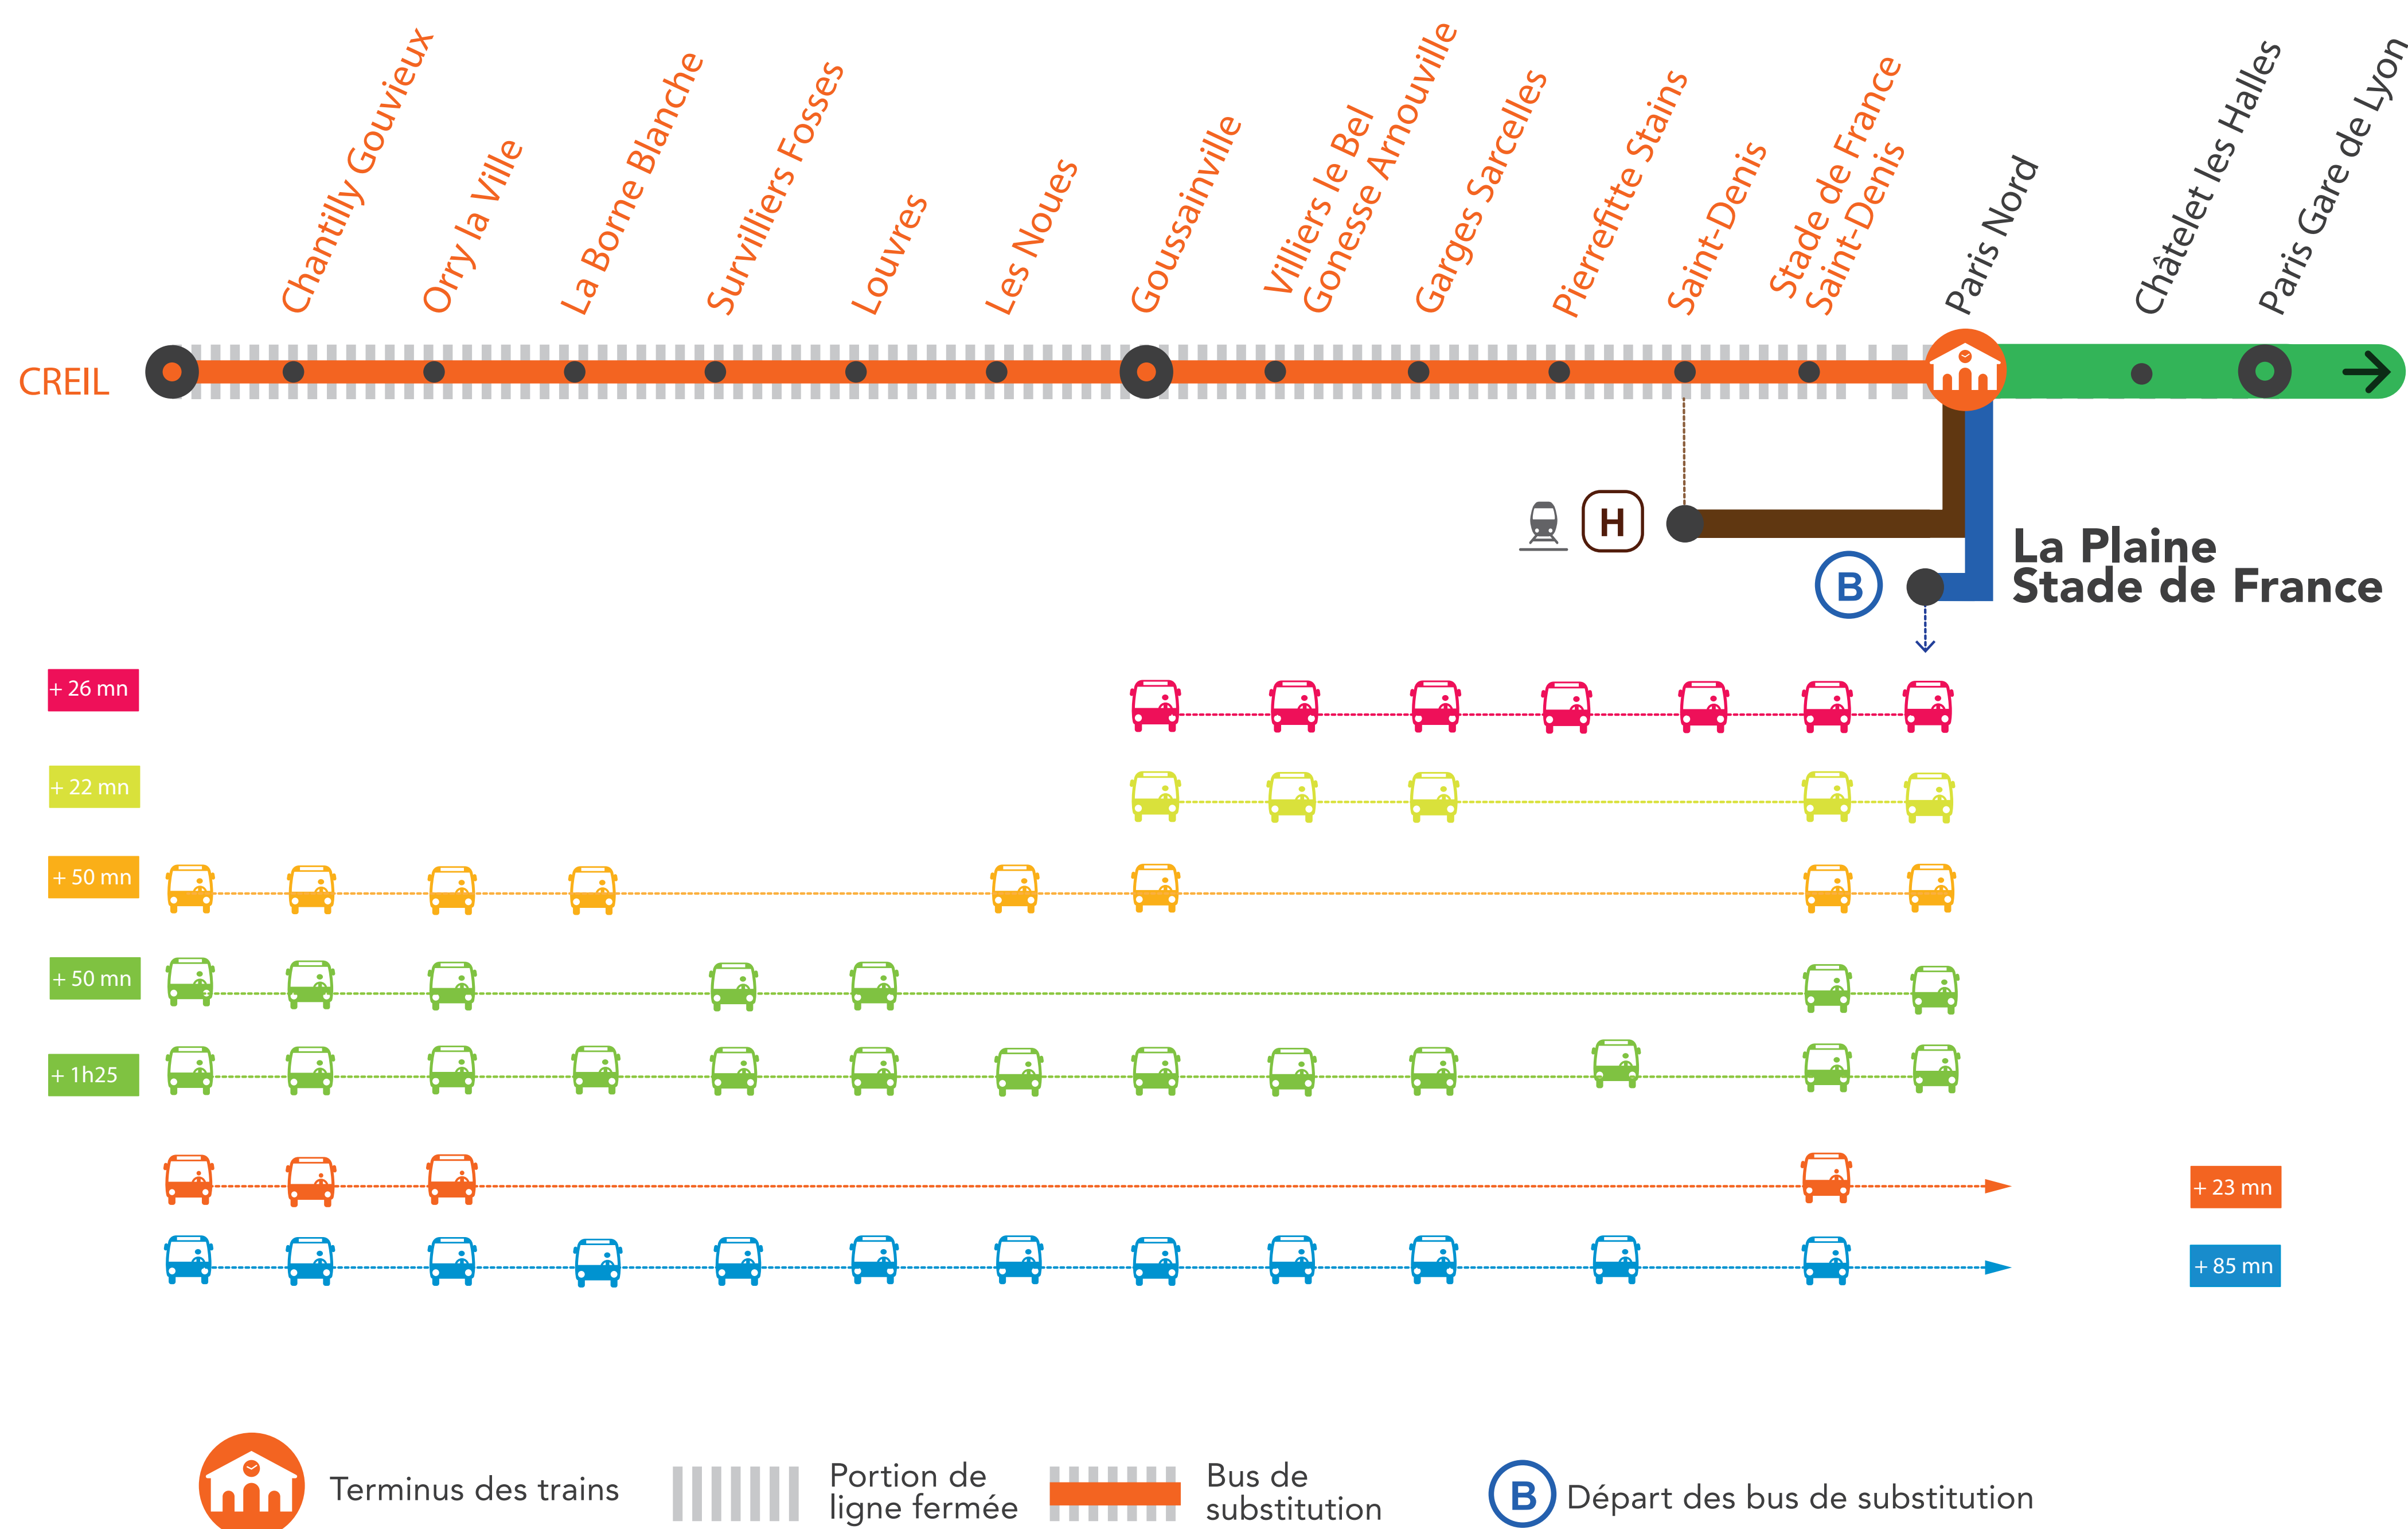

RER D FERMÉ

À PARTIR DE 23H45 ET 23H15 *

ENTRE PARIS GARE DE LYON ET CREIL

LUNDI AU VENDREDI

* Départ des bus de la **Gare La Plaine Stade de France RER B** à partir de 0h25, du lundi 5 juillet au vendredi 16 juillet.

* Départ des bus de la **Gare La Plaine Stade de France RER B** à partir de 23h55, du lundi 19 juillet au vendredi 30 juillet.

JUILLET

12
au 16

+ D'INFORMATION

➔ appli
Île-de-France Mobilités

➔ transilien.com
➔ Assistant SNCF

➔ maligned.transilien.com
➔ agents SNCF

DU LUNDI AU VENDREDI, UN BUS DE REMPLACEMENT EST MIS EN PLACE À 23H30 AU DÉPART DE GOUSSAINVILLE ET À DESTINATION DE CREIL.

RER D FERMÉ

ENTRE PARIS GARE DE LYON ET CREIL À PARTIR DE 23H30

LUNDI 12 AU VENDREDI 16 JUILLET

- Les bus de substitutions sont au départ de la gare de La Plaine Stade de France.
- Pour vous y rendre, merci d'emprunter un train de la ligne B à la Gare du nord puis descendre à La Plaine Saint Denis pour prendre les bus de substitutions.