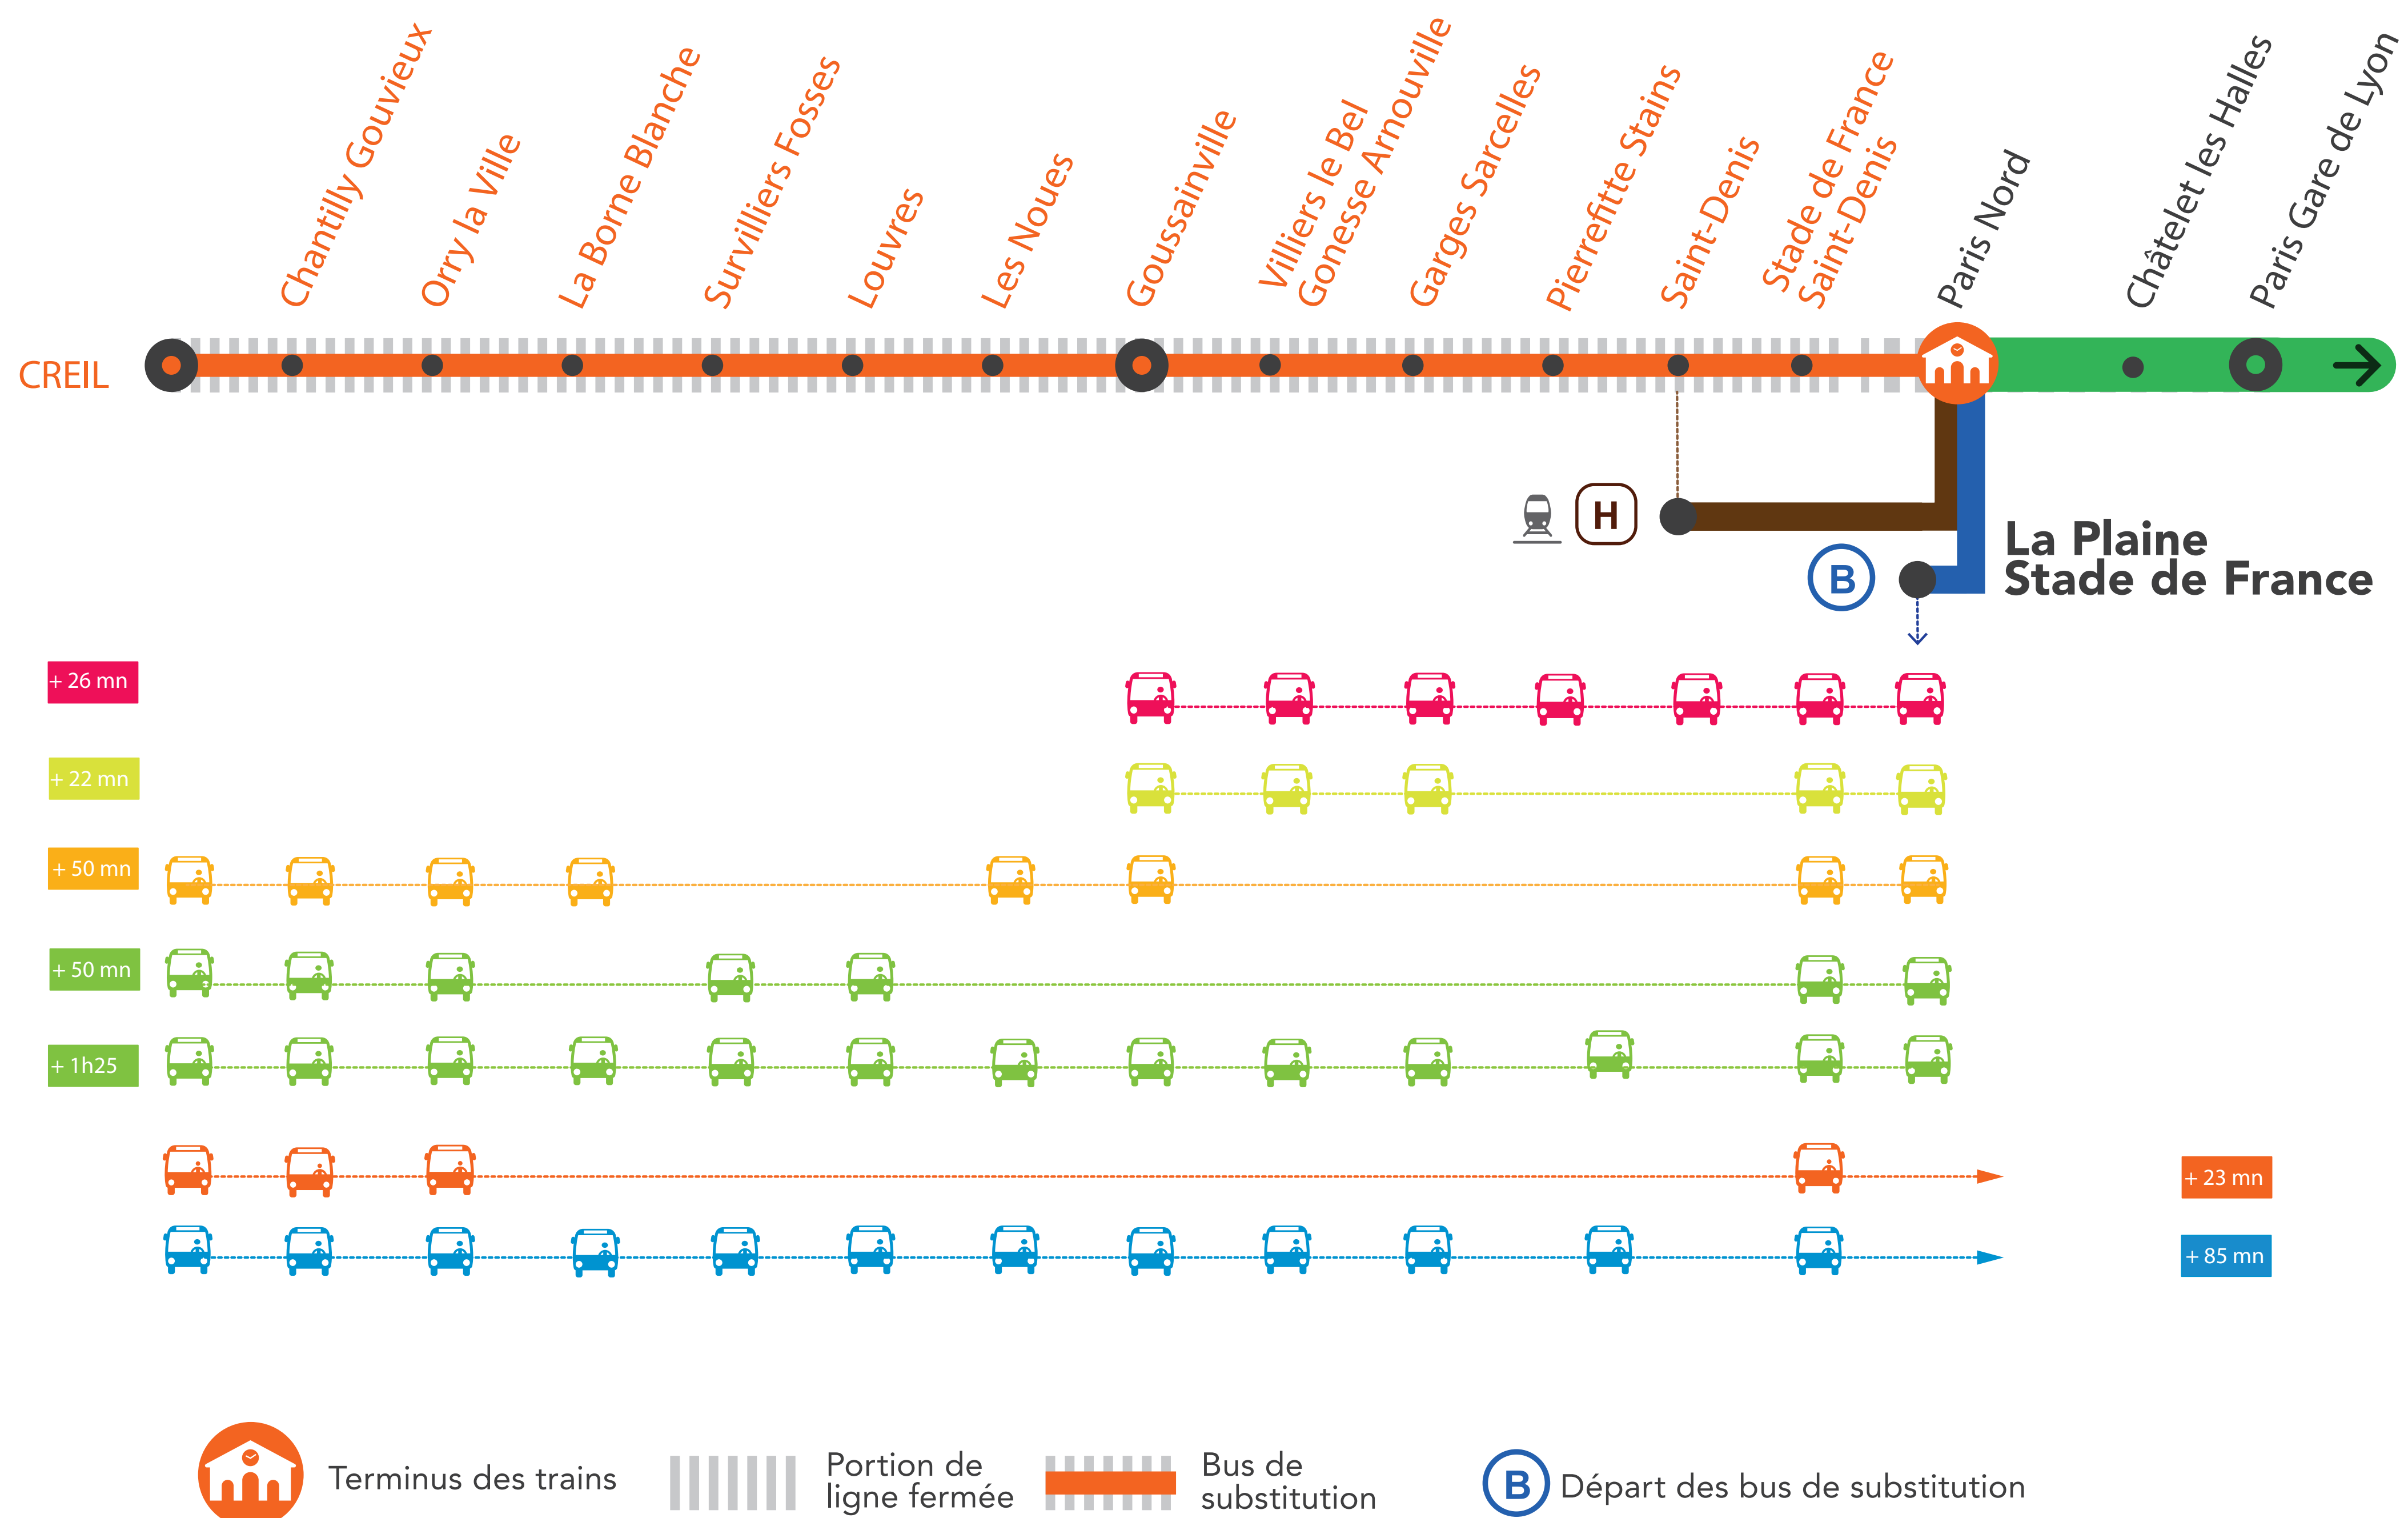

INFO TRAVAUX

RER D FERMÉ À PARTIR DE 23H30 ENTRE PARIS GARE DE LYON ET CREIL LUNDI AU VENDREDI

Départ des bus de la **Gare La Plaine Stade de France RER B** à partir de 0h25

JUILLET

**19
au 23**

+ D'INFORMATION

➔ appli
Île-de-France Mobilités

➔ transilien.com
➔ Assistant SNCF

➔ maligned.transilien.com
➔ agents SNCF

DU LUNDI AU VENDREDI, UN BUS DE REMPLACEMENT EST MIS EN PLACE À 23H30 AU DÉPART DE GOUSSAINVILLE ET À DESTINATION DE CREIL.

RER D FERMÉ

ENTRE PARIS GARE DE LYON ET CREIL

À PARTIR DE 23H30

LUNDI 19 AU VENDREDI 23 JUILLET

- Les bus de substitutions sont au départ de la gare de La Plaine Stade de France.
- Pour vous y rendre, merci d'emprunter un train de la ligne B à la Gare du nord puis descendre à La Plaine Saint Denis pour prendre les bus de substitutions.

Paris Gare de Lyon ➔ Creil

	SOPA	SOPA	LOPA										
					ILTA39					IBEN45			
PARIS-GARE-DE-LYON (BANLIEUE)	21:43	22:13	22:43										
CHÂTELET-LES-HALLES	21:48	22:18	22:48										
PARIS-NORD (BANLIEUE)													
PARIS-NORD (SOUTERRAINE)	21:53	22:23	22:53		0:06					0:36			
La Plaine Stade de France					0:11	00:25	00:25	00:25	00:25	0:41	00:50	00:50	00:50
STADE DE FRANCE	21:58	22:28	22:58			00:30	00:30	00:30	00:30		00:55	00:55	00:55
ST-DENIS	22:01	22:31	23:01			00:37							01:02
PIERREFITTE-STAINS	22:06	22:36	23:06			00:47							01:12
GARGES-SARCELLES	22:09	22:39	23:09			00:57	00:51						01:22
VILLIERS-LE-BEL-GONESSE	22:14	22:44	23:14			01:09	01:03						01:34
GOUSSAINVILLE	22:19	22:49	23:18	23:30		01:24	01:18	01:00			01:25		01:49
LES NOUES	22:21	22:51		23:36				01:06			01:31		
LOUVRES	22:24	22:54		23:52					01:00			01:25	
SURVILLIERS-FOSSES	22:30	23:00		00:02					01:14			01:39	
LA BORNE BLANCHE	22:33	23:03		00:12					01:41		02:06		
ORRY-LA-VILLE-COYE	22:37	23:07		00:17					01:48	01:30	02:13	01:55	
CHANTILLY-GOUVIEUX	22:43	23:13		00:22					02:07	01:49	02:32	02:14	
CREIL	22:50	23:20		00:37					02:27	02:09	02:52	02:34	