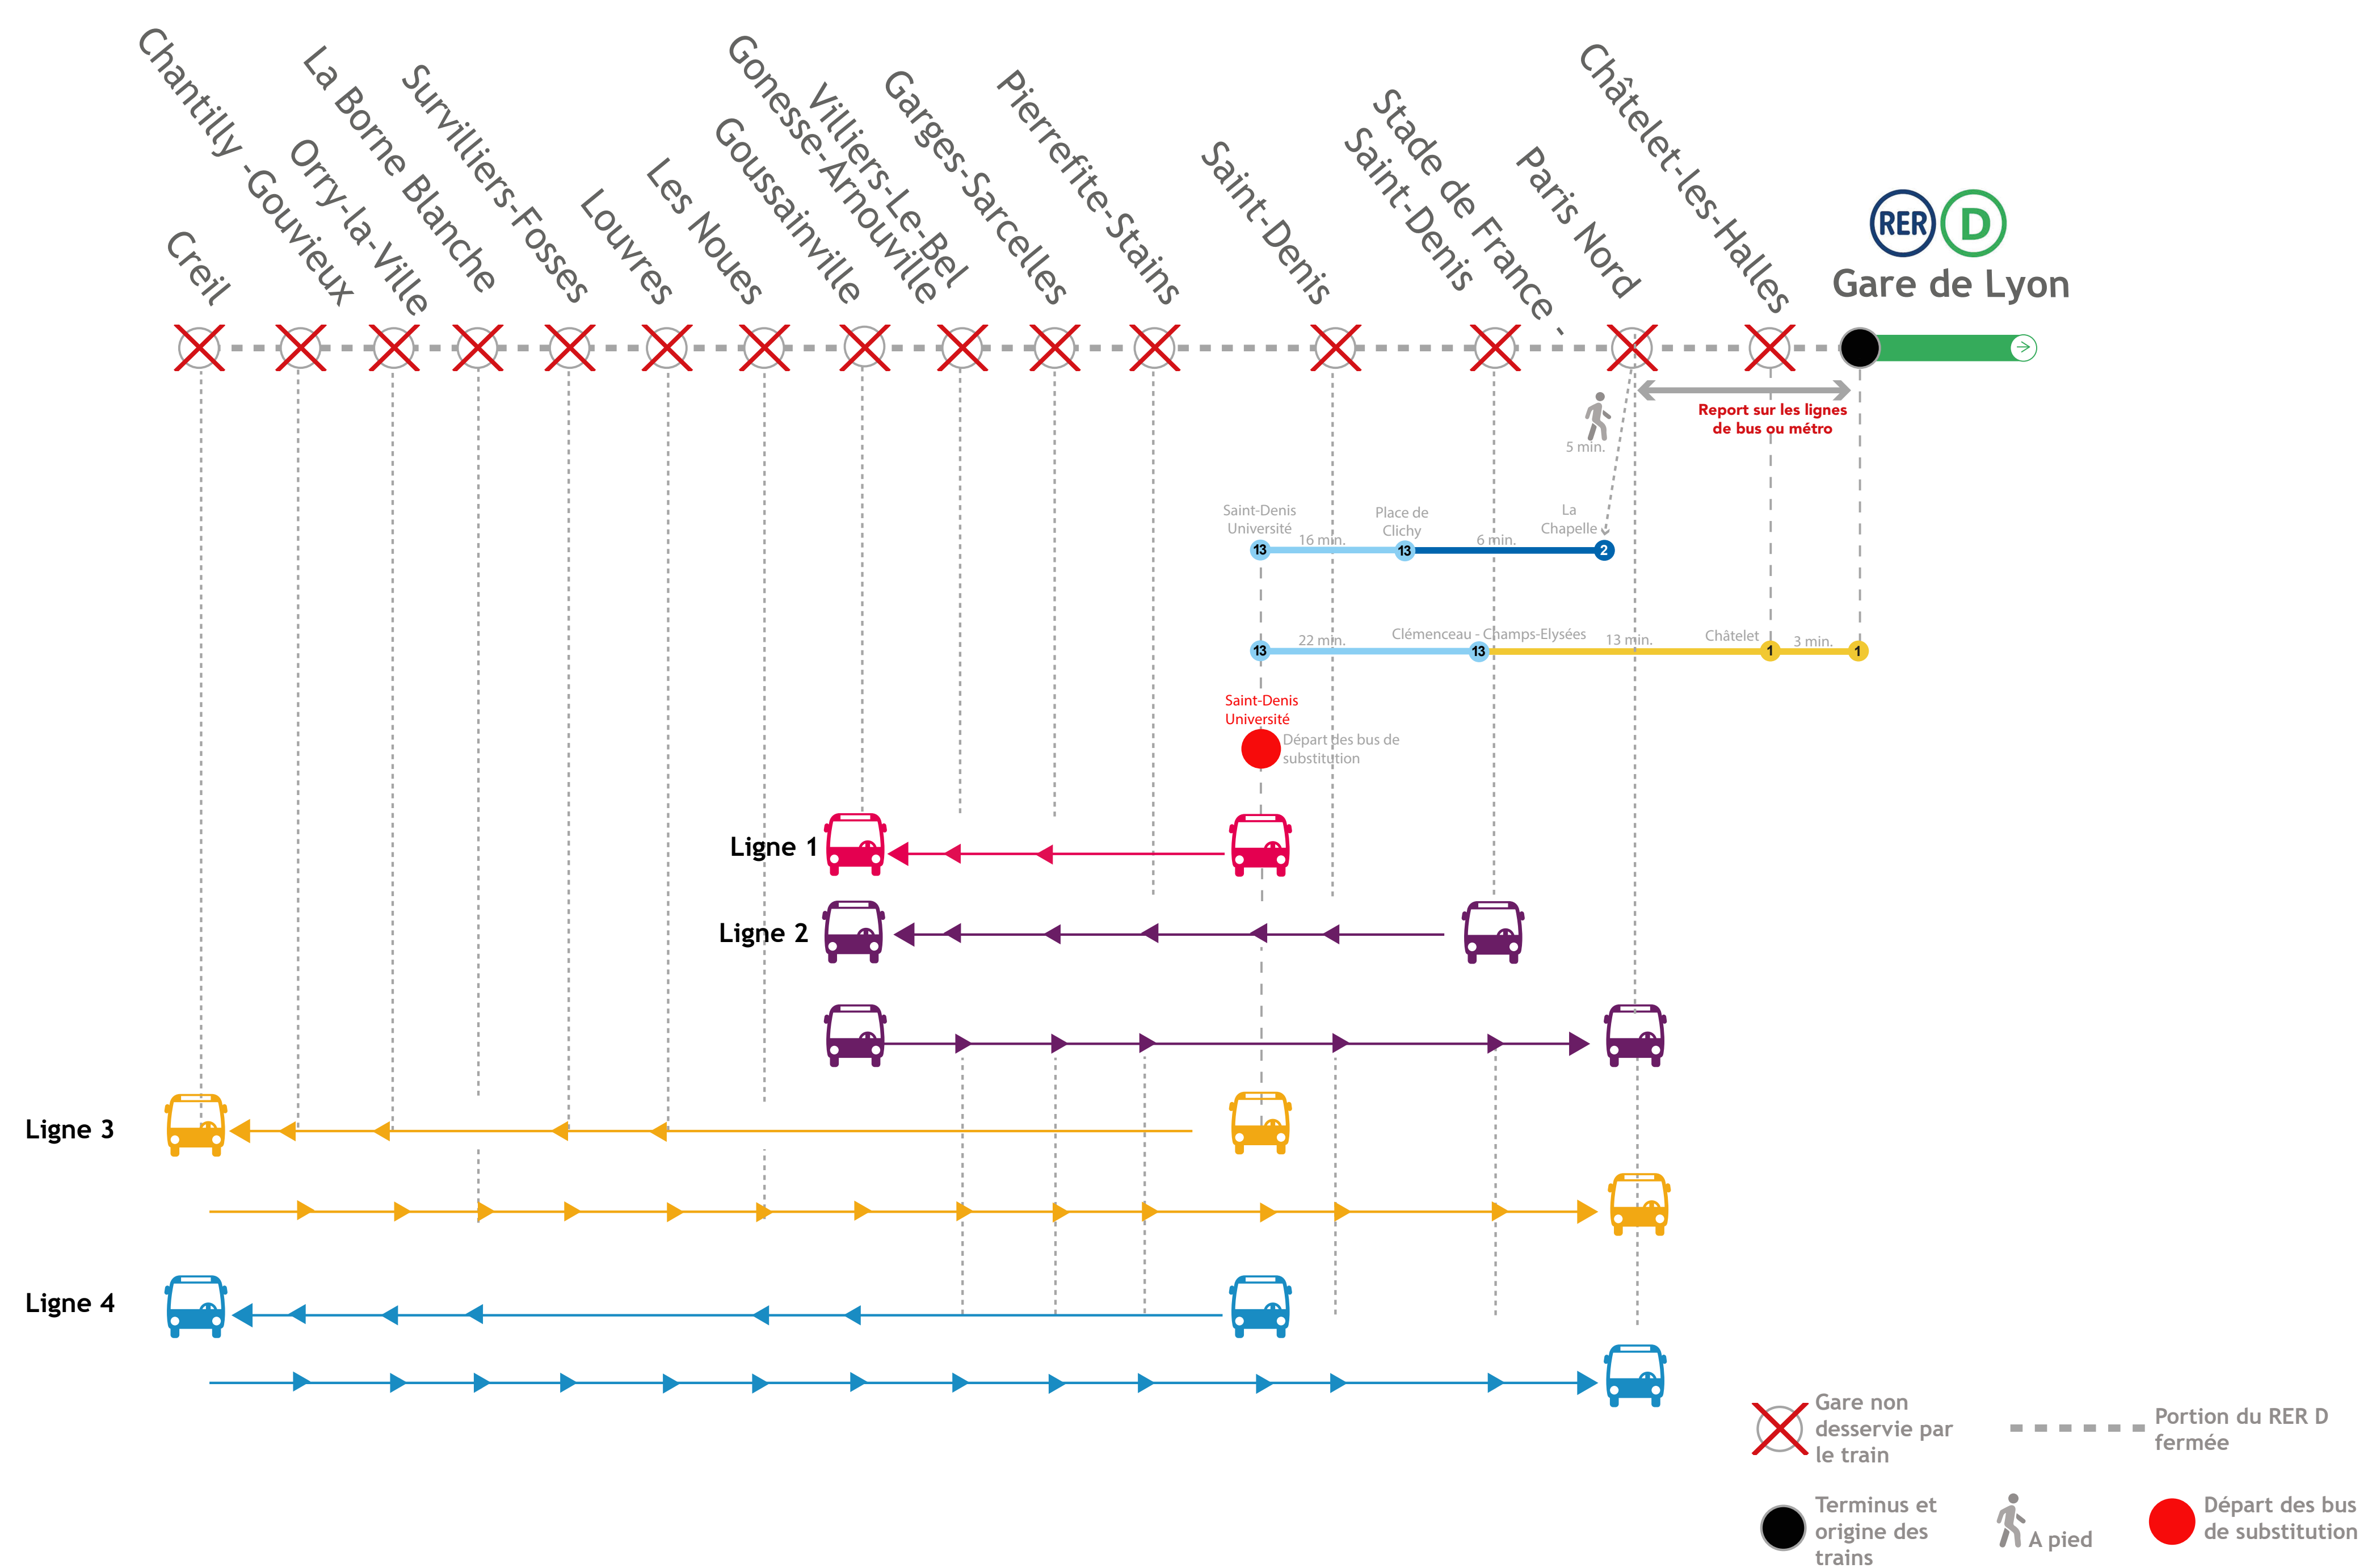

LES GRANDS TRAVAUX DE NUIT 2021

**LE JEUDI 5 AOÛT ET VENDREDI 6 AOÛT
POUR LA SEMAINE DU LUNDI 9 AOÛT AU
VENDREDI 27 AOÛT**

**AUCUN TRAIN DE CIRCULERA EN
FIN DE SOIRÉE ***

* Départ des bus de Saint Denis Université (**Métro Ligne 13**) à partir de 23h50.

Schéma de perturbation ligne RER D

BUS DE SUBSTITUTION / ALLONGEMENT DE TRAJET*

Saint Denis Université → Goussainville + 25 MIN

Saint Denis Université → Creil + 1H20

* Prévoir 30 minutes supplémentaires entre Paris Nord et Saint Denis Université (métro ligne 2 + métro ligne 13)

RER D FERMÉ

ENTRE PARIS GARE DE LYON ET CREIL

À PARTIR DE 23H15

JEUDI 5 ET VENDREDI 6 AOÛT

- Les bus de substitutions sont au départ de Saint Denis Université (Métro Ligne 13)
- Pour vous y rendre depuis Paris Nord, emprunter le métro Ligne 2 (La Chapelle) jusqu'à Place de Clichy puis le métro Ligne 13 jusqu'à Saint Denis Université.