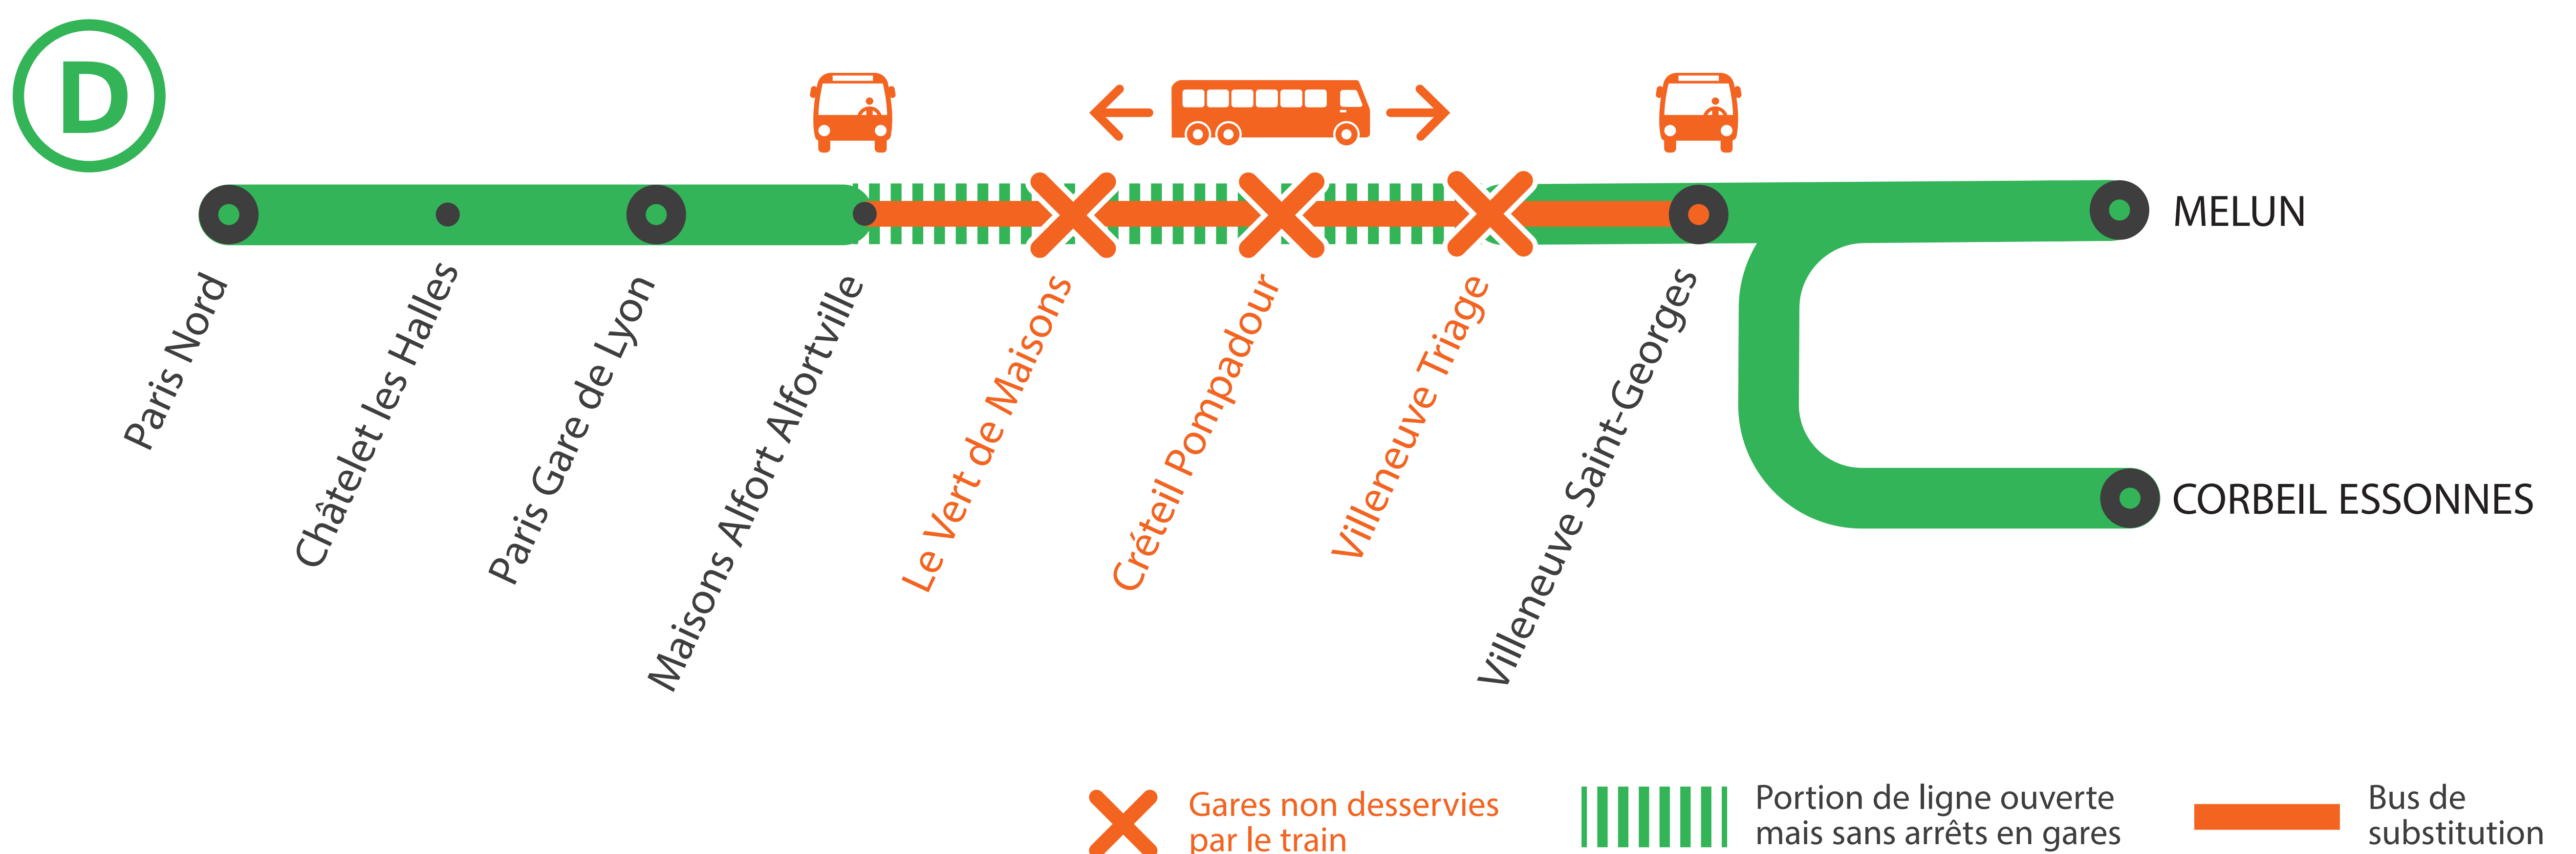

## GARES NON DESSERVIES ENTRE PARIS GARE DE LYON ET VILLENEUVE-ST-GEORGES À PARTIR DE 22H40

➔ maligneD.transilien.com

➔ agents SNCF

BUS DE SUBSTITUTION / ALLONGEMENT DE TRAJET

Maisons Alfort

Villeneuve  
Saint-Georges

**+30 MIN**

# GARES NON DESSERVIES

## ENTRE PARIS GARE DE LYON ET VILLENEUVE ST GEORGES