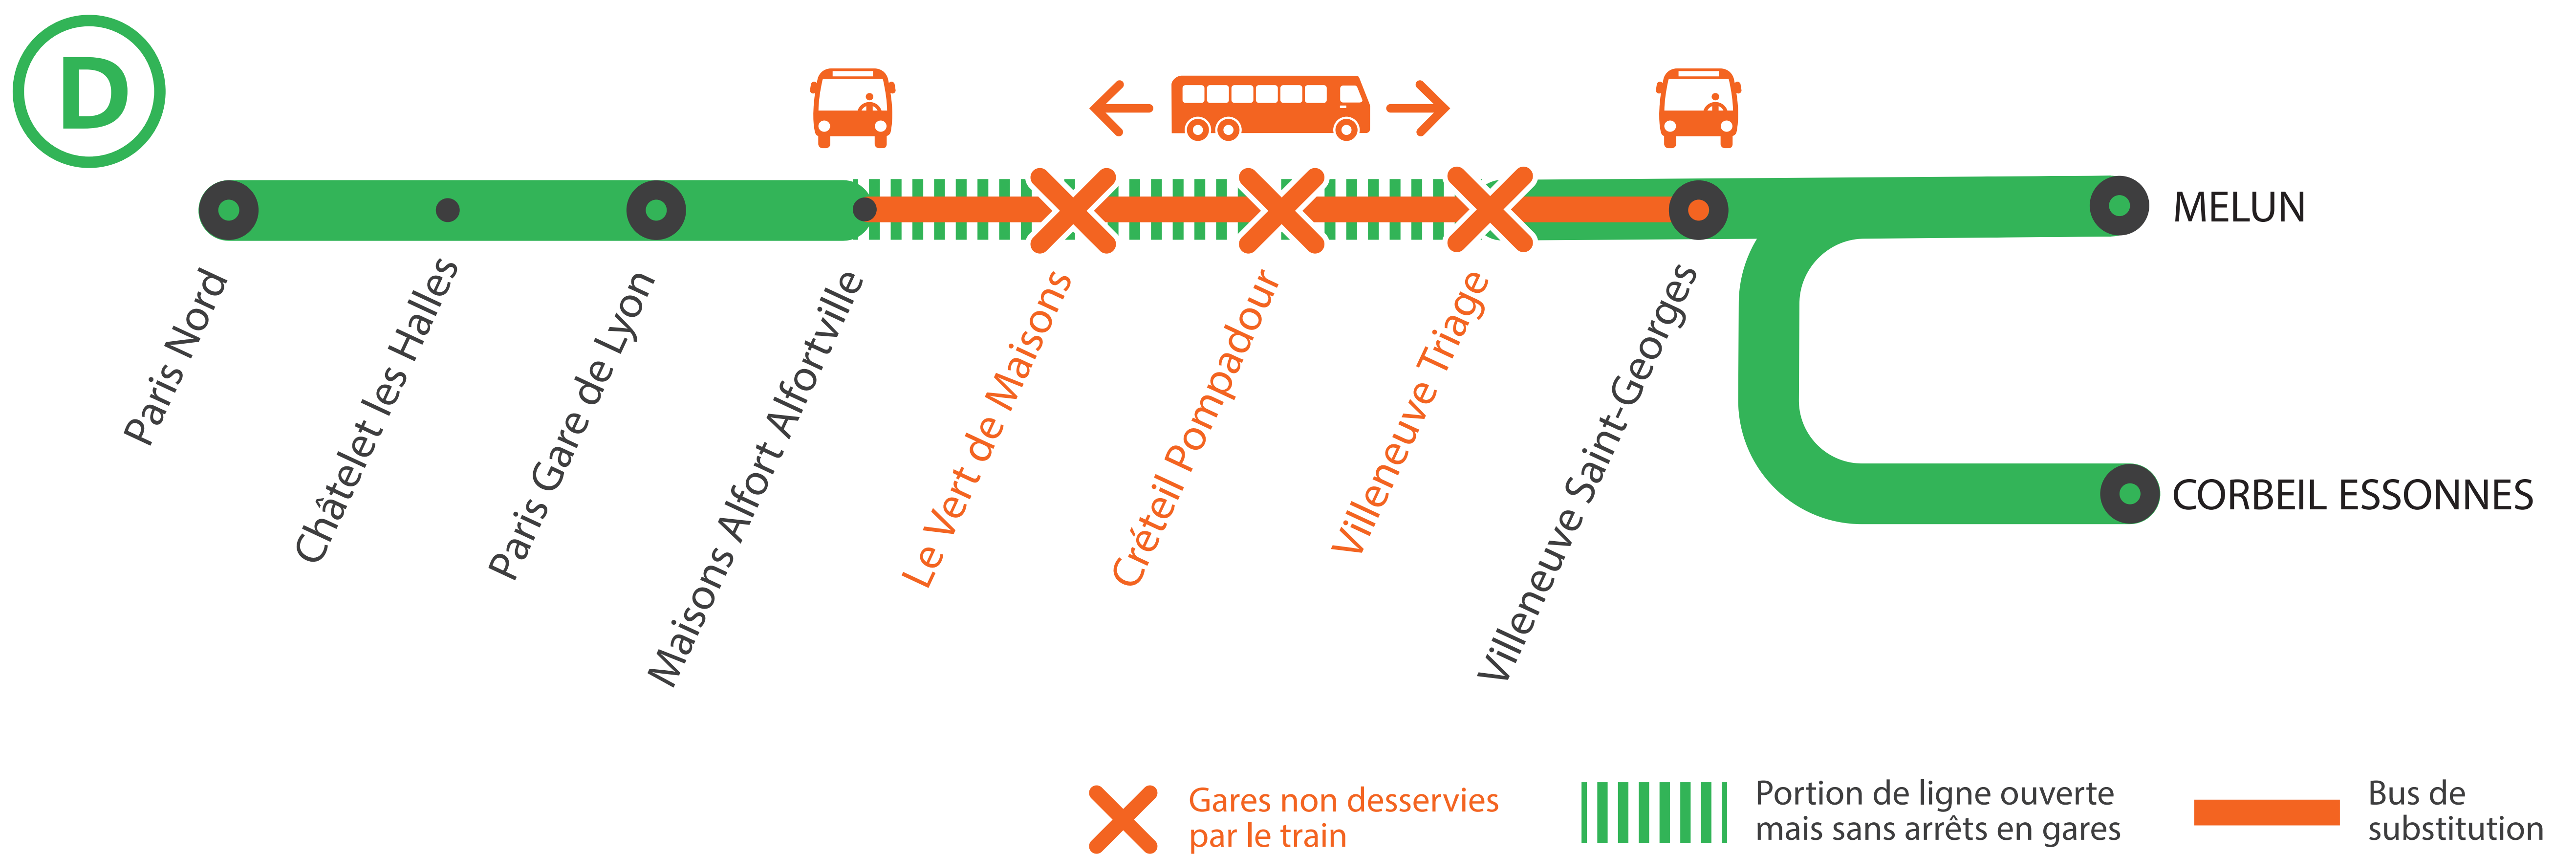

INFO TRAVAUX

GARES NON DESSERVIES ENTRE PARIS GARE DE LYON ET VILLENEUVE-ST-GEORGES À PARTIR DE 22H40

LUNDI AU VENDREDI SAUF LE MERCREDI 14 JUILLET

JUILLET

12
au 16

+ D'INFORMATION

➔ appli
Île-de-France Mobilités

➔ transilien.com

➔ Assistant SNCF

➔ maligneD.transilien.com

➔ agents SNCF

BUS DE SUBSTITUTION / ALLONGEMENT DE TRAJET

Maisons Alfort

Villeneuve
Saint-Georges

+30 MIN