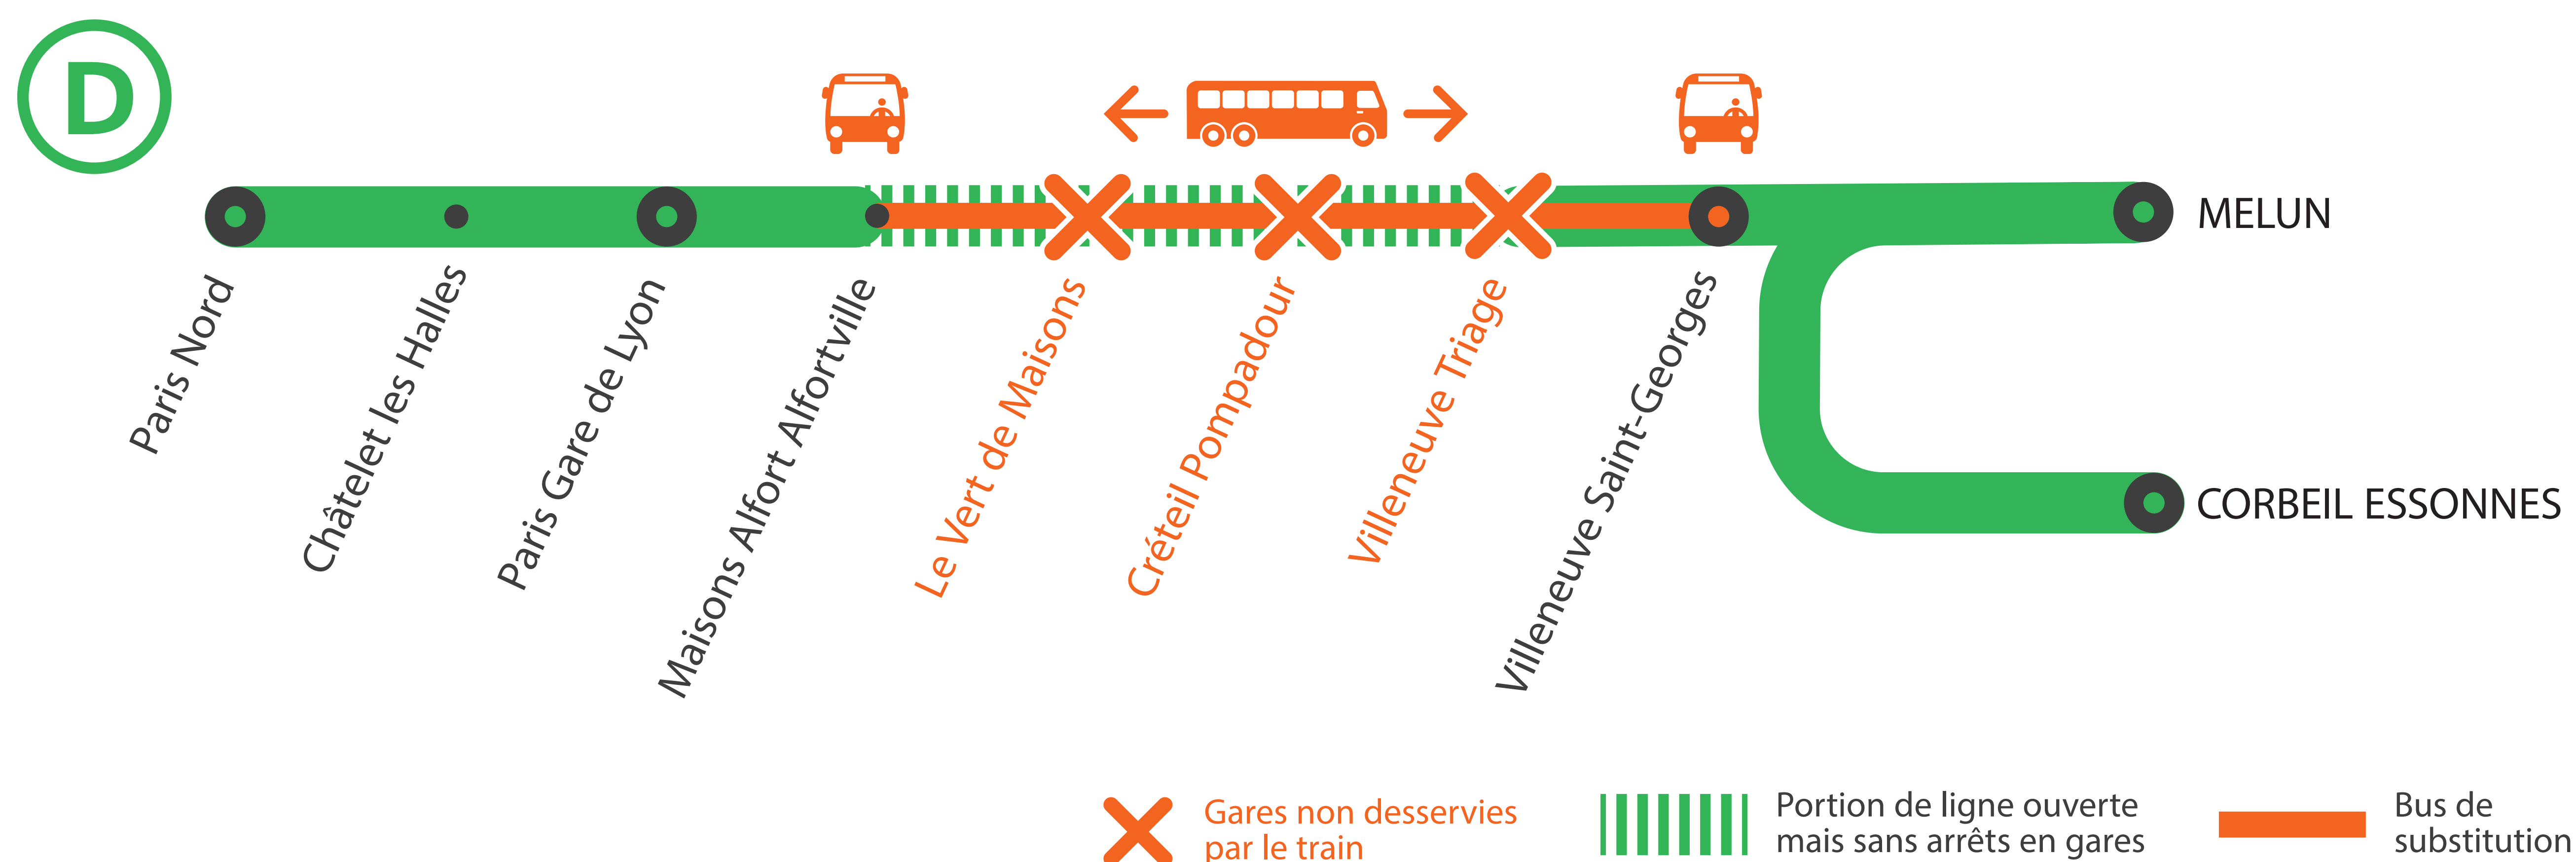

## GARES NON DESSERVIES ENTRE PARIS GARE DE LYON ET VILLENEUVE-ST-GEORGES À PARTIR DE 22H40

LUNDI AU VENDREDI

JUILLET

19  
au 23

+ D'INFORMATION

➔ appli  
Île-de-France Mobilités

➔ [transilien.com](https://www.transilien.com)

➔ Assistant SNCF

➔ [maligneD.transilien.com](https://www.maligneD.transilien.com)

➔ agents SNCF

BUS DE SUBSTITUTION / ALLONGEMENT DE TRAJET

Maisons Alfort

Villeneuve  
Saint-Georges

**+30 MIN**

# GARES NON DESSERVIES

## ENTRE PARIS GARE DE LYON ET VILLENEUVE ST GEORGES