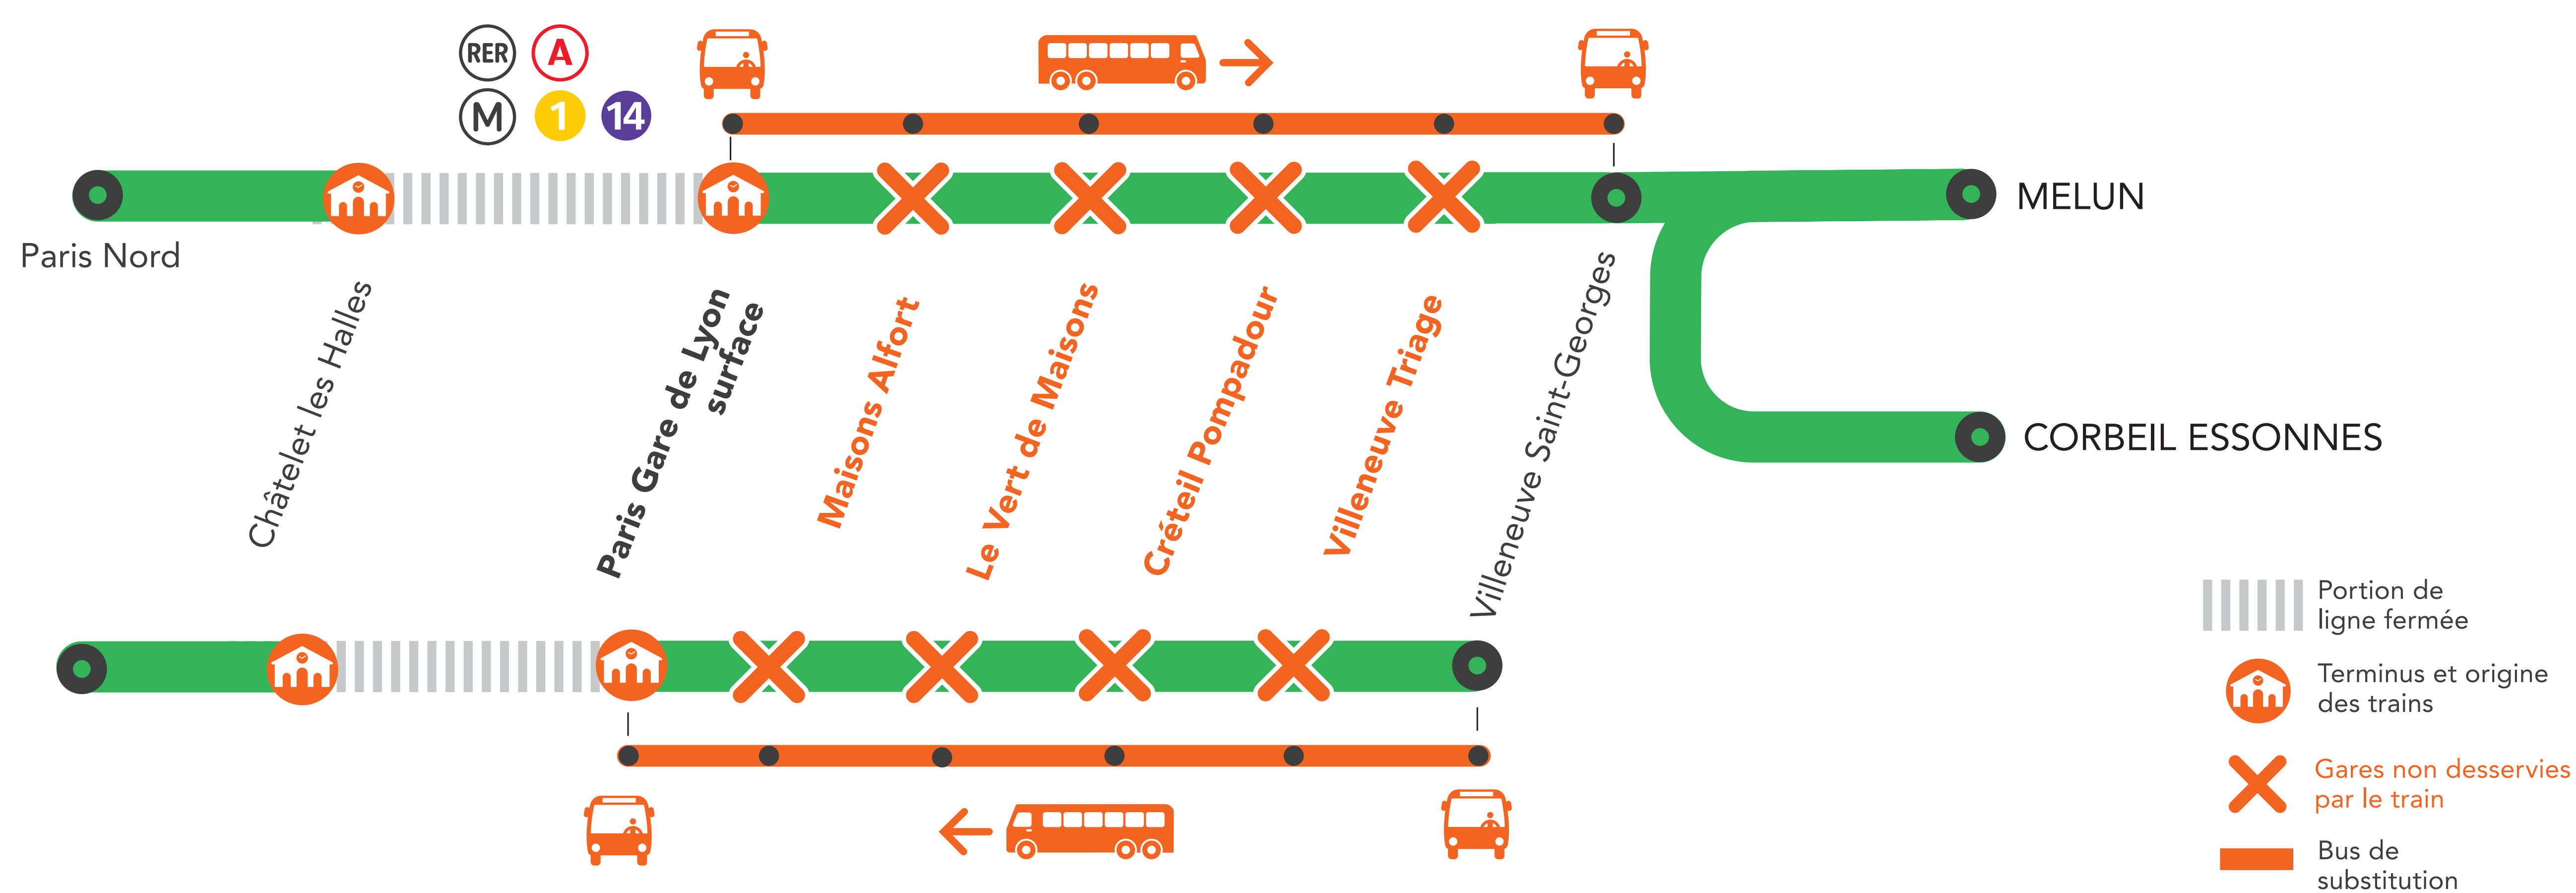

## GARES NON DESSERVIES ENTRE PARIS GARE DE LYON ET VILLENEUVE-ST-GEORGES À PARTIR DE 22H45

➤ [maligneD.transilien.com](https://maligneD.transilien.com)

➤ agents SNCF

**BUS DE SUBSTITUTION / ALLONGEMENT DE TRAJET**

Paris  
Gare de Lyon

Villeneuve  
Saint-Georges

**+40 MIN**

# GARES NON DESSERVIES

## ENTRE PARIS GARE DE LYON ET VILLENEUVE ST GEORGES