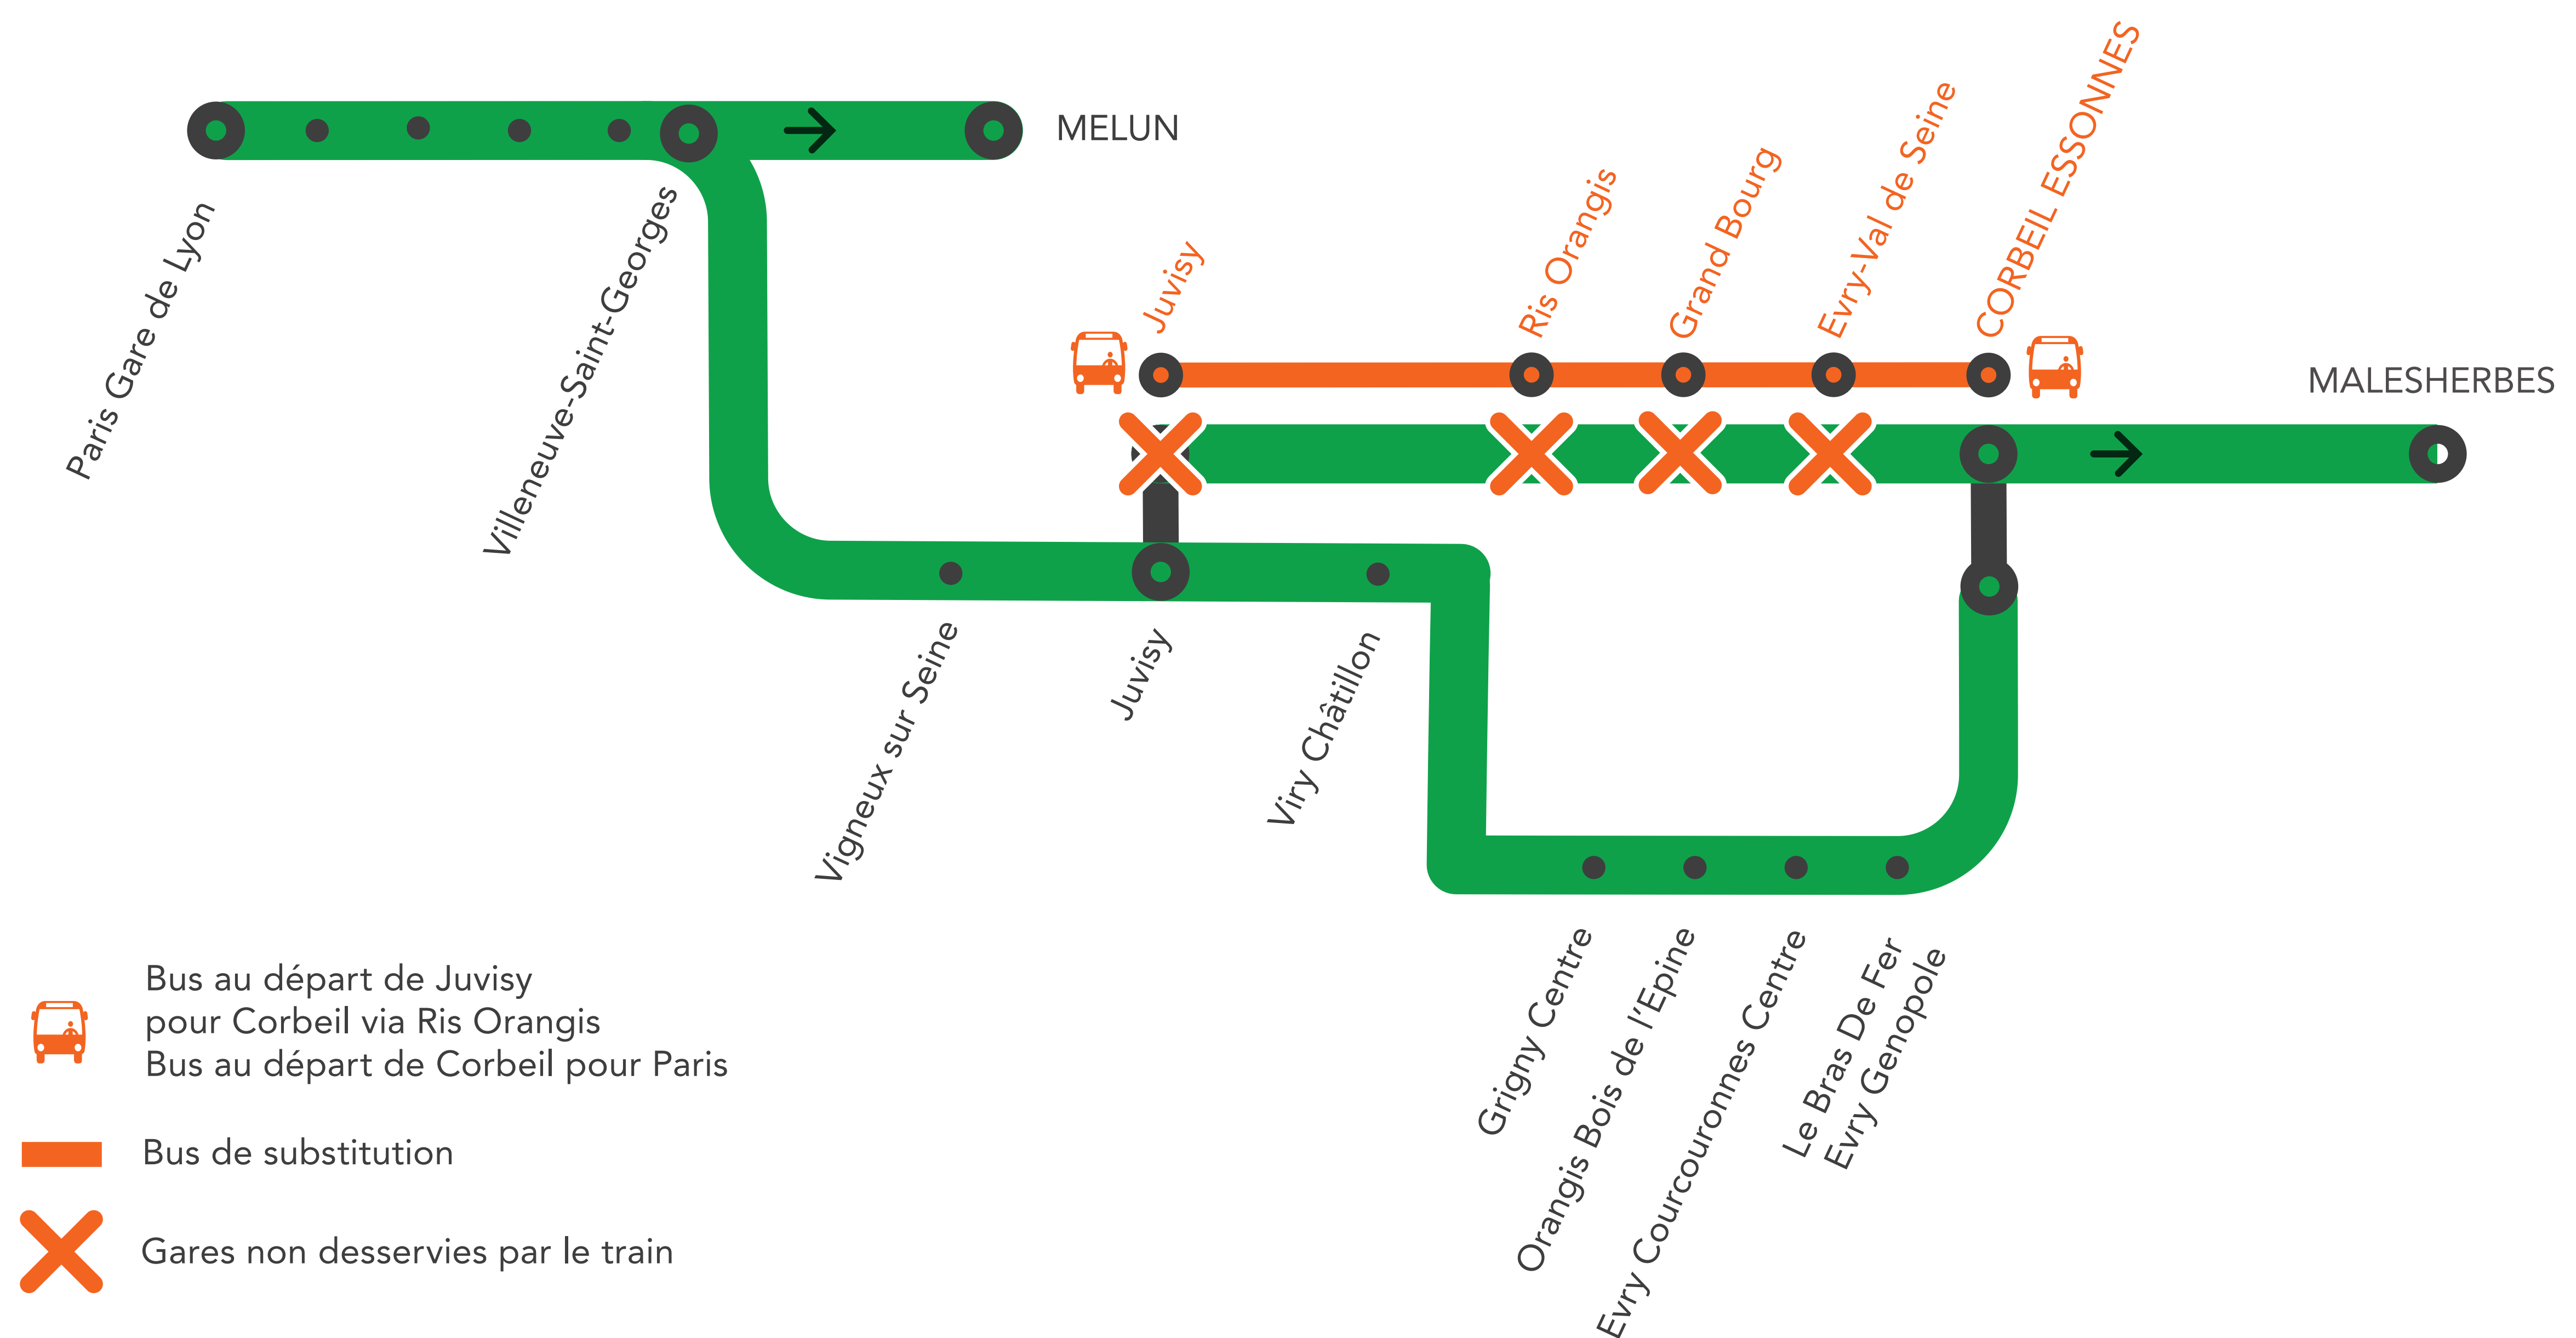

INFO TRAVAUX

Affiche actualisée le 06/07

LIGNE D FERMÉE ENTRE JUVISY ET CORBEIL ESSONNES VIA RIS ORANGIS

LE TRAIN ROVO DE **00H20** AU DÉPART DE JUVISY ET LE TRAIN JAVA DE **23H55** AU DÉPART DE CORBEIL-ESSONNES NE CIRCULENT PAS.

BUS DE SUBSTITUTION / ALLONGEMENT DE TRAJET

Juvisy → Corbeil Essonnes via Ris Orangis + 35 MIN

Corbeil Essonnes → Juvisy via Ris Orangis + 65 MIN

GARES NON DESSERVIES

ENTRE JUVISY ET CORBEIL-ESSONNES *via Ris Orangis*

À PARTIR DE 23H50

LUNDI 26 AU VENDREDI 30 JUILLET

Corbeil-Essonnes ➔ Juvisy

Le train JAVA de 23h51 au départ de Corbeil-Essonnes et à destination de Juvisy ne circule pas.

Le train ROVO de 00h20 au départ de Juvisy et à destination de Corbeil-Essonnes ne circule pas.

Juvisy ➔ Corbeil-Essonnes

	ROVO		ROVO
JUVISY	23:50	0:27	1:20
VIRY-CHÂTILLON	23:53	0:32	1:23
RIS-ORANGIS	23:57	0:40	1:27
GRAND-BOURG	0:00	0:46	1:30
ÉVRY	0:03	0:53	1:33
CORBEIL-ESSONNES	0:07	1:10	1:37