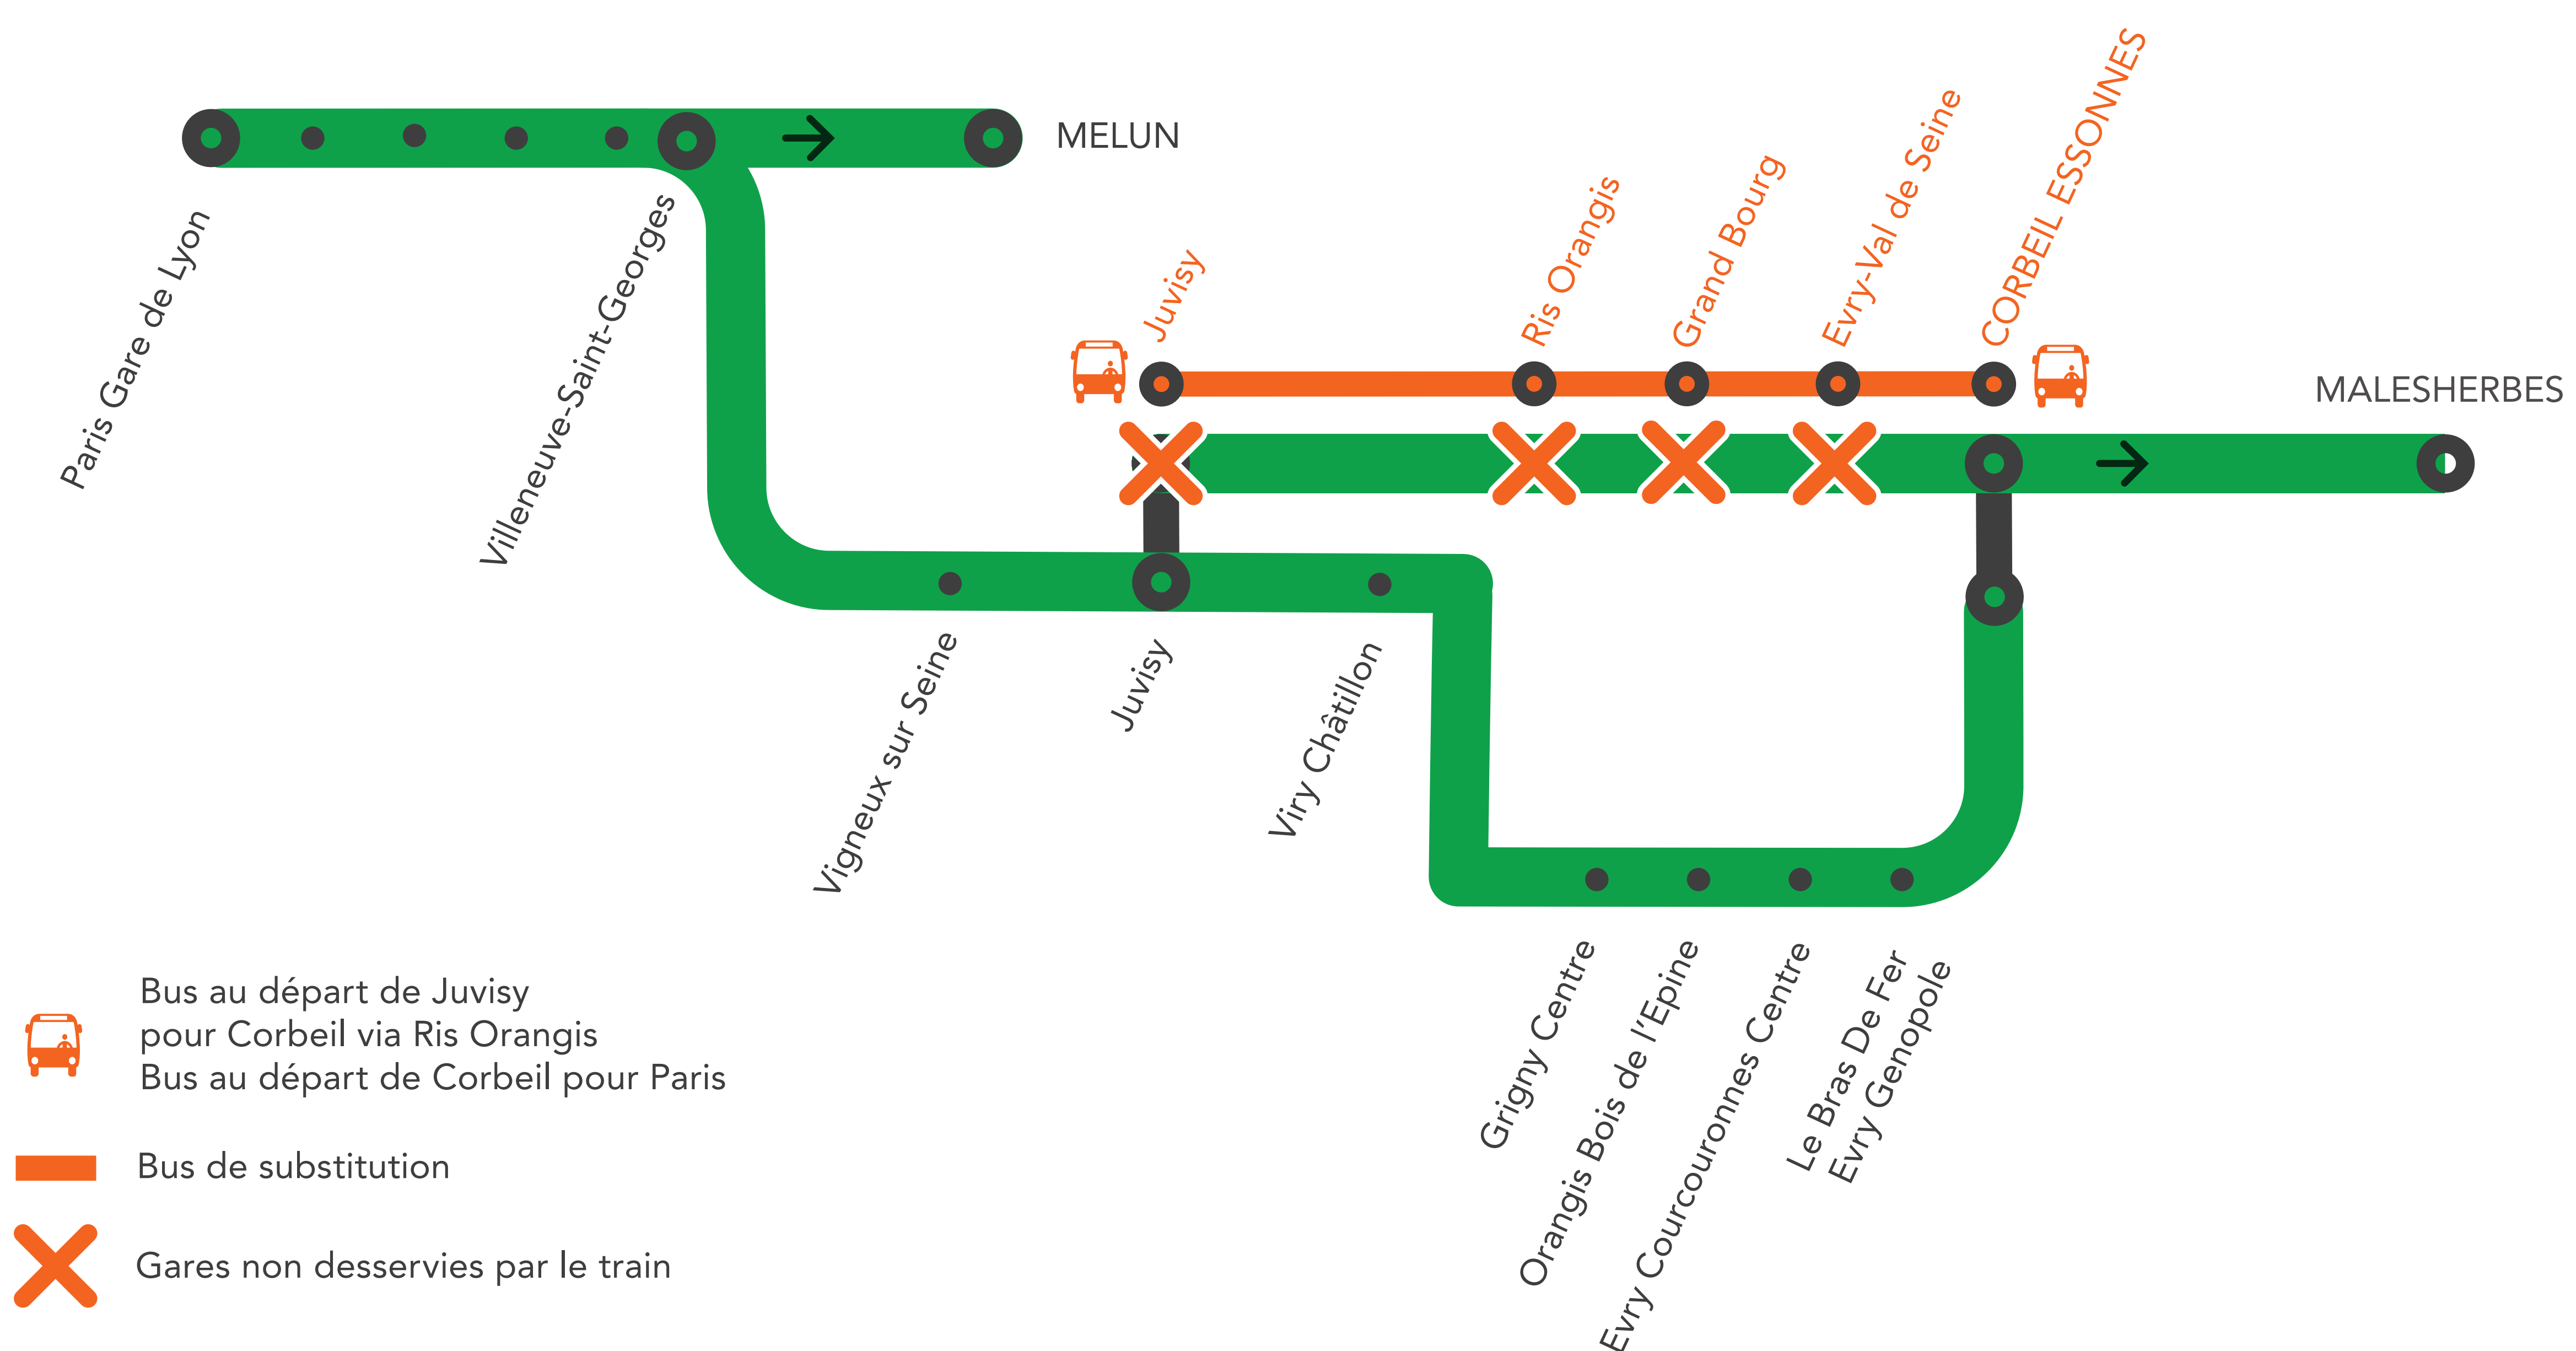

INFO TRAVAUX

LIGNE D FERMÉE ENTRE JUVISY ET CORBEIL ESSONNES VIA RIS ORANGIS

À PARTIR DE **23H50** AUCUNE CIRCULATION ENTRE JUVISY ET CORBEIL.
ET À PARTIR DE **23H20** AUCUNE CIRCULATION ENTRE CORBEIL ET JUVISY.

AOÛT

2

au 6

+ D'INFORMATION

➔ appli
Île-de-France Mobilités

➔ transilien.com

➔ Assistant SNCF

➔ maligneD.transilien.com

➔ agents SNCF

BUS DE SUBSTITUTION / ALLONGEMENT DE TRAJET

Juvisy → Corbeil Essonnes via Ris Orangis + 35 MIN

Corbeil Essonnes → Juvisy via Ris Orangis + 65 MIN