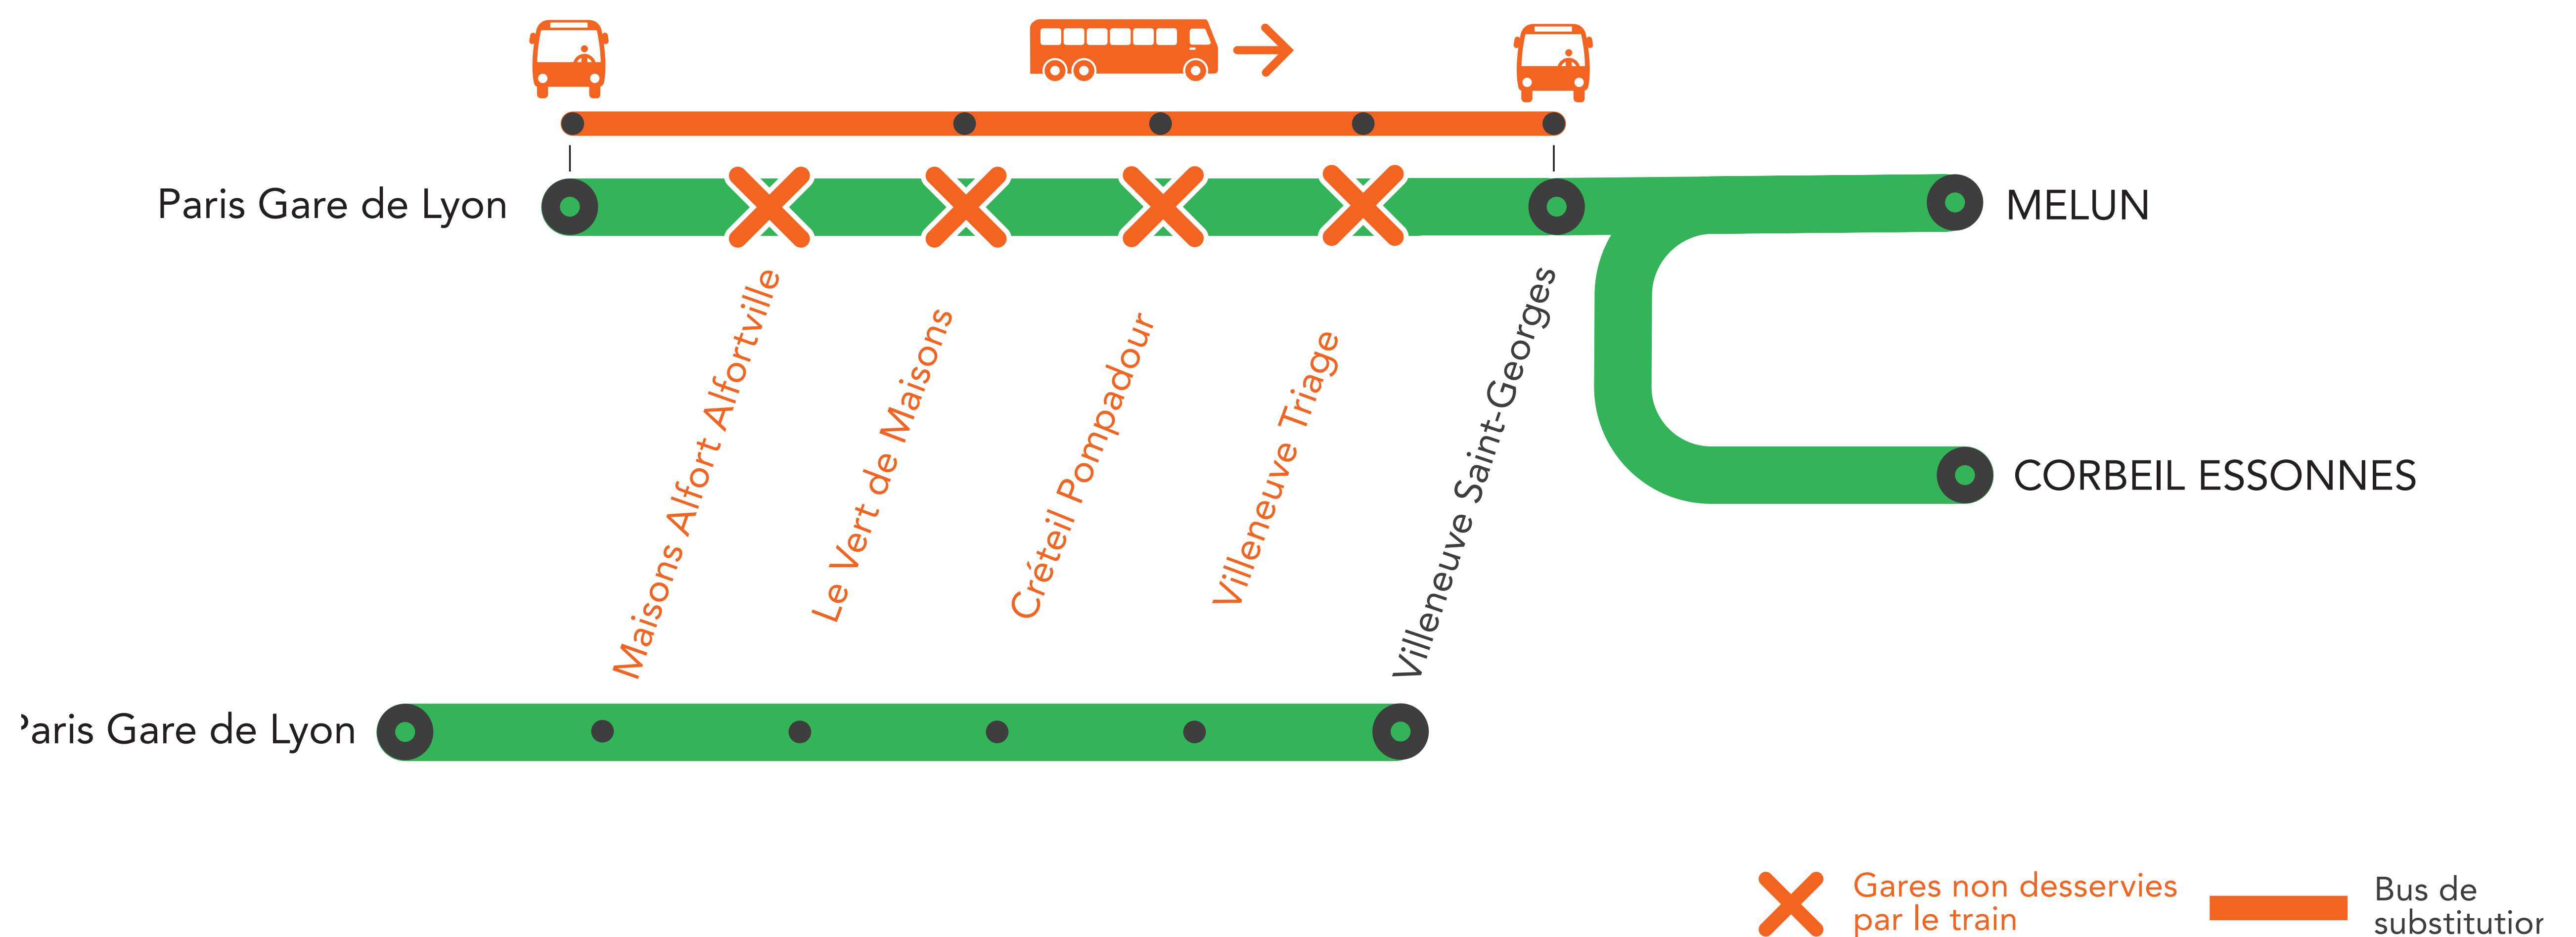

GARES NON DESSERVIES DE PARIS GARE DE LYON À VILLENEUVE-ST-GEORGES À PARTIR DE 22H45 DIMANCHE

JUILLET

25

+ D'INFORMATION

➔ appli
Île-de-France Mobilités

➔ transilien.com

➔ Assistant SNCF

➔ maligneD.transilien.com

➔ agents SNCF

BUS DE SUBSTITUTION / ALLONGEMENT DE TRAJET

Paris
Gare de Lyon

Villeneuve
Saint-Georges

+40 MIN

Dernier train à desservir toutes les gares :

- Au départ de Paris Gare de Lyon à destination de Villeneuve Saint Georges : le train ROPO de 22h28

GARES NON DESSERVIES DE PARIS GARE DE LYON À VILLENEUVE ST GEORGES À PARTIR DE 22H40

DIMANCHE 25 JUILLET

Paris Gare de Lyon ➔ Villeneuve Saint-Georges

À partir de 22h45 à Paris Lyon jusqu'à la fin de service, les trains ne desservent pas les gares de Maisons-Alfort, Le Vert de Maisons, Créteil Pompadour et Villeneuve Triage.

- Dernier train au départ de Paris Lyon pour Maisons-Alfort, Le Vert de Maisons, Créteil Pompadour et Villeneuve Triage : **22h28**.

Un service de bus est mis en place au départ de **Paris Gare de Lyon**