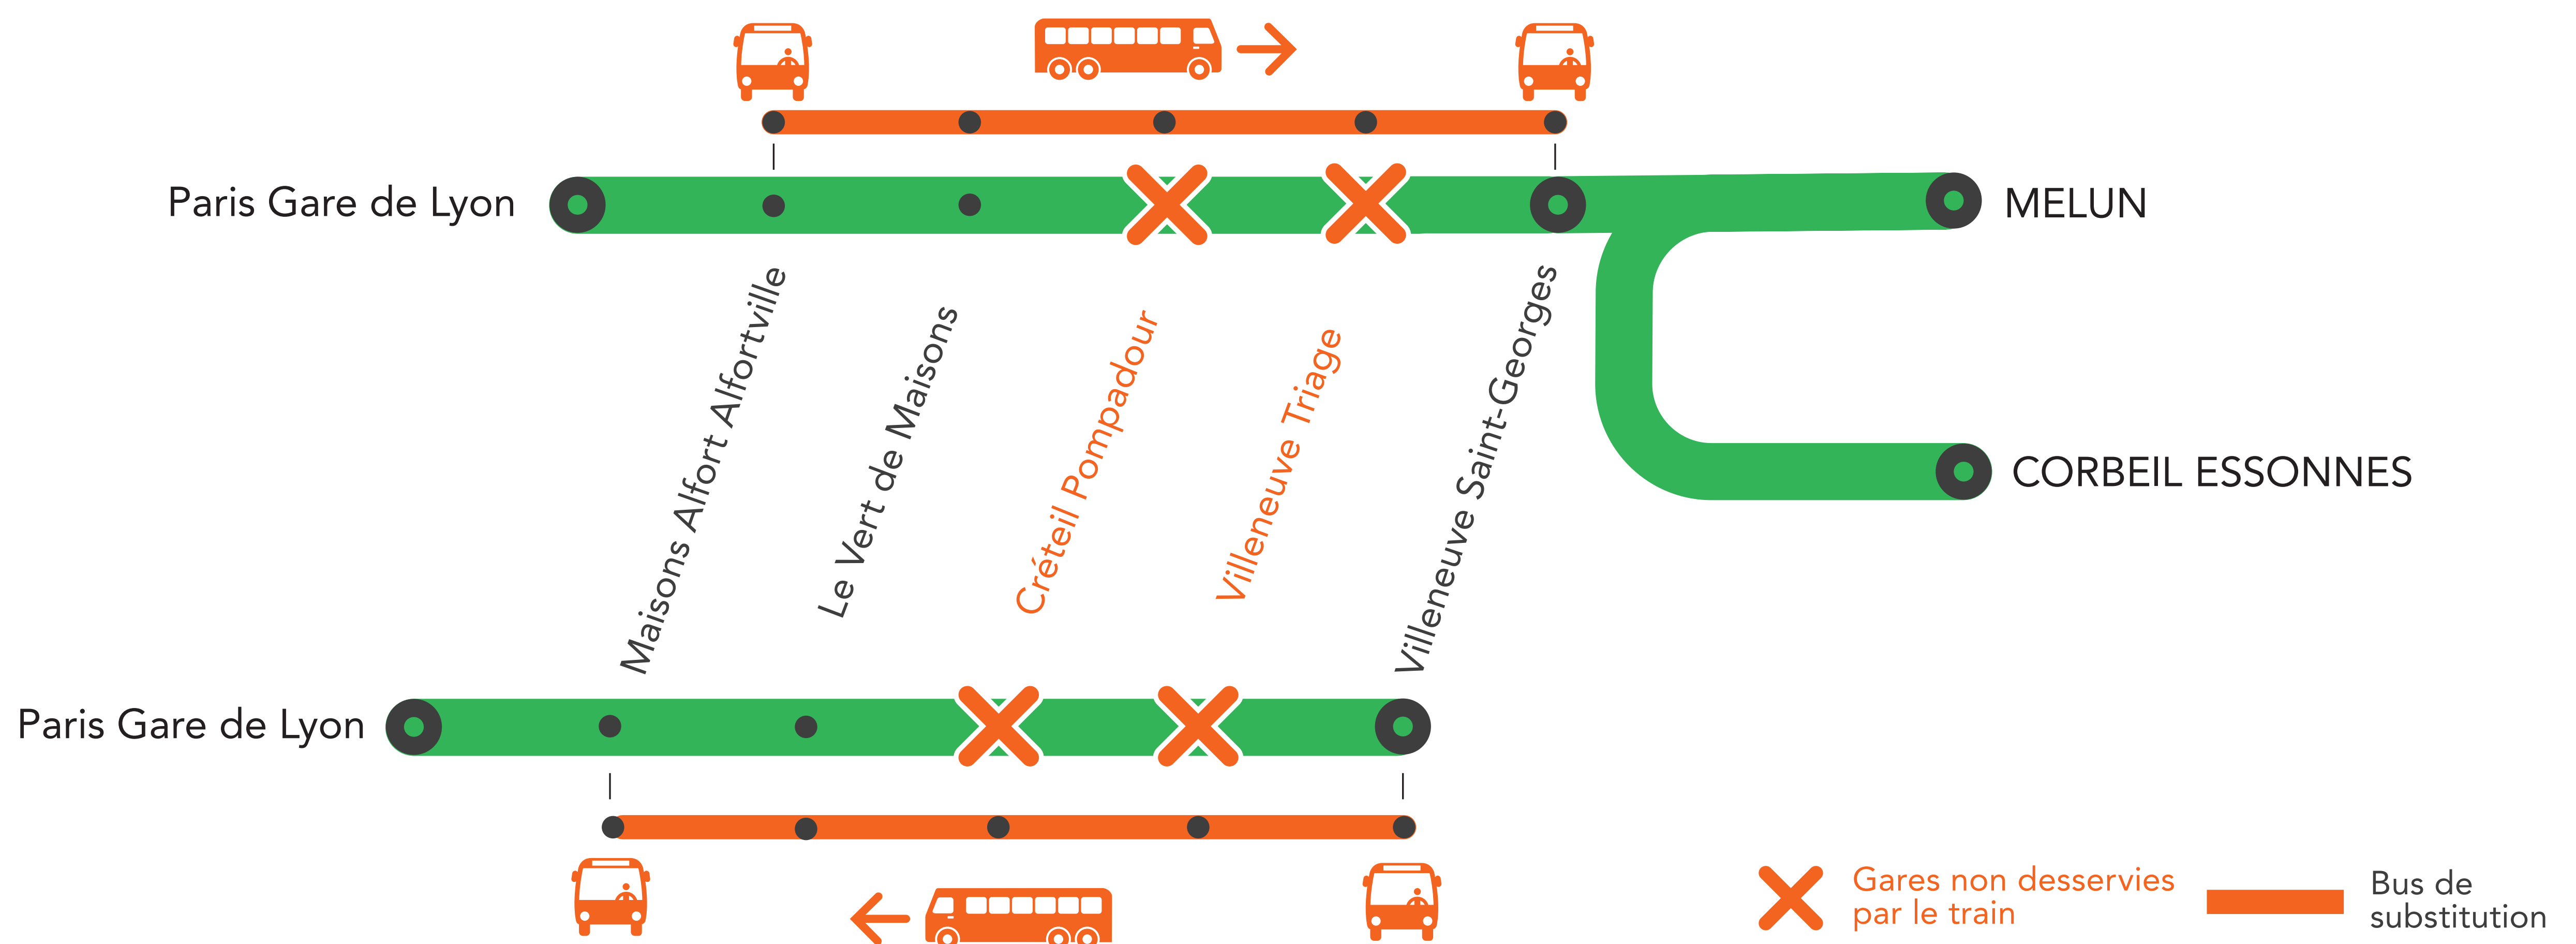

GARES NON DESSERVIES ENTRE LE VERT DE MAISONS ET VILLENEUVE-ST-GEORGES À PARTIR DE 22H50

LE DIMANCHE

AOÛT

1^{er}

+ D'INFORMATION

➔ appli
Île-de-France Mobilités

➔ transilien.com

➔ Assistant SNCF

➔ maligneD.transilien.com

➔ agents SNCF

BUS DE SUBSTITUTION / ALLONGEMENT DE TRAJET

Maisons Alfort

Villeneuve
Saint-Georges

+30 MIN

Derniers trains à desservir toutes les gares :

- Au départ de Paris Gare de Lyon à destination de Villeneuve Saint Georges : le train ROPO de 22h28
- Au départ de Villeneuve St Georges à destination de Paris Gare de Lyon : le train DUPA de 22h35

GARES NON DESSERVIES

ENTRE LE VERT DE MAISONS ET VILLENEUVE ST GEORGES

À PARTIR DE 22H50

DIMANCHE 1^{ER} AOÛT

Paris Gare de Lyon ➔ Villeneuve Saint-Georges

À partir de 22h45 à Paris Lyon jusqu'à la fin de service, les trains ne desservent pas les gares de Créteil Pompadour et Villeneuve Triage.

Un service de bus est mis en place au départ de **Villeneuve St Georges**

	DUPA	DUCA		SUPA		DUCA		SUPA			DUCA		DUPA		DUCA		SUPA	
VILLENEUVE-ST-GEORGES	22:35	22:42	22:57	22:54	23:04	23:17	23:27	23:25	23:34	23:45	23:47	23:57	23:57	0:11	0:17	0:27	0:26	0:34
VILLENEUVE-TRIAGE	22:38		23:02	-	23:09		23:32	-	23:39	23:50		0:02	-	0:16		0:32	-	0:39
CRÉTEIL-POMPADOUR	22:41	-	23:20	-	23:27	-	23:50	-	23:57	0:08	-	0:20	-	0:34	-	0:50	-	0:57
LE VERT-DE-MAISONS	22:44		23:25	23:01	23:32		23:55	23:31	0:02	0:13		0:25	0:03	0:39		0:55	0:31	1:02
MAISONS-ALFORT-ALFORTVILLE	22:47	22:52	23:31	23:04	23:38	23:25	0:01	23:34	0:08	0:19	23:56	0:31	0:06	0:45	0:28	1:01	0:34	1:08
PARIS-GARE-DE-LYON	22:55	22:58				23:31					0:04	0:57	0:14	1:11	0:34	1:27		1:34
PARIS-GARE-DE-LYON (BANLIEUE)				23:13				23:43										0:43
CHÂTELET-LES-HALLES				23:18				23:48										0:48