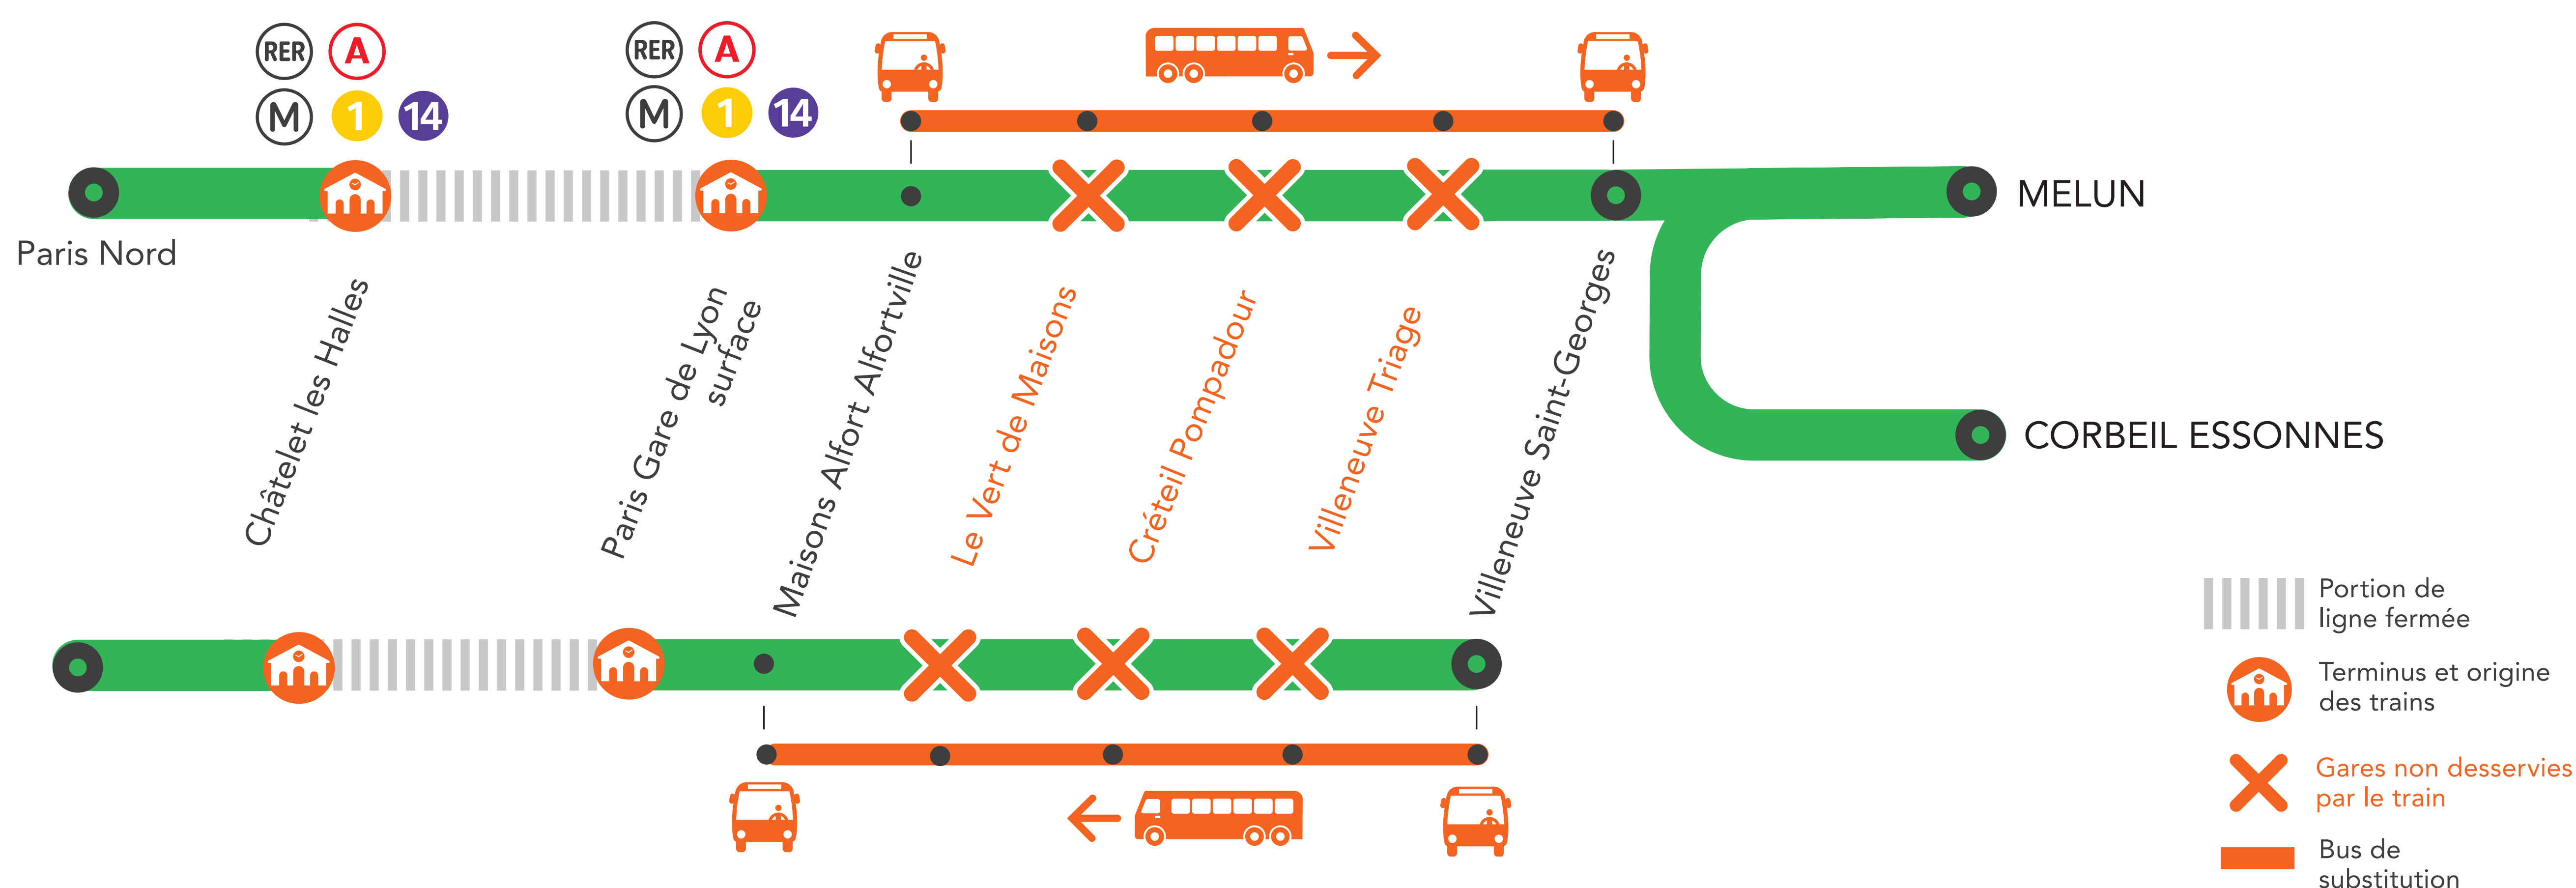

INFO TRAVAUX

GARES NON DESSERVIES ENTRE MAISONS-ALFORT ET VILLENEUVE-ST-GEORGES À PARTIR DE 22H40

LUNDI AU VENDREDI

AOÛT

2
au 20

+ D'INFORMATION

➔ appli
Île-de-France Mobilités

➔ [transilien.com](https://www.transilien.com)

➔ Assistant SNCF

➔ maligneD.transilien.com

➔ agents SNCF

BUS DE SUBSTITUTION / ALLONGEMENT DE TRAJET

Maisons Alfort

Villeneuve
Saint-Georges

+30 MIN

GARES NON DESSERVIES

ENTRE PARIS GARE DE LYON ET VILLENEUVE ST GEORGES

À PARTIR DE 22H45

LUNDI 2 AU VENDREDI 6 AOÛT

Maisons Alfort ➔ Villeneuve Saint-Georges

À partir de 22h45 à Paris Lyon jusqu'à la fin de service, les trains ne desservent pas les gares de Maisons Alfort, Le Vert de Maisons, Créteil Pompadour et Villeneuve Triage.

- **Dernier train** au départ de Paris Lyon pour Le Vert de Maisons, Créteil Pompadour et Villeneuve Triage : **22h16**.
- **Dernier train** au départ de Paris Lyon pour Villeneuve St Georges : **0h59**.