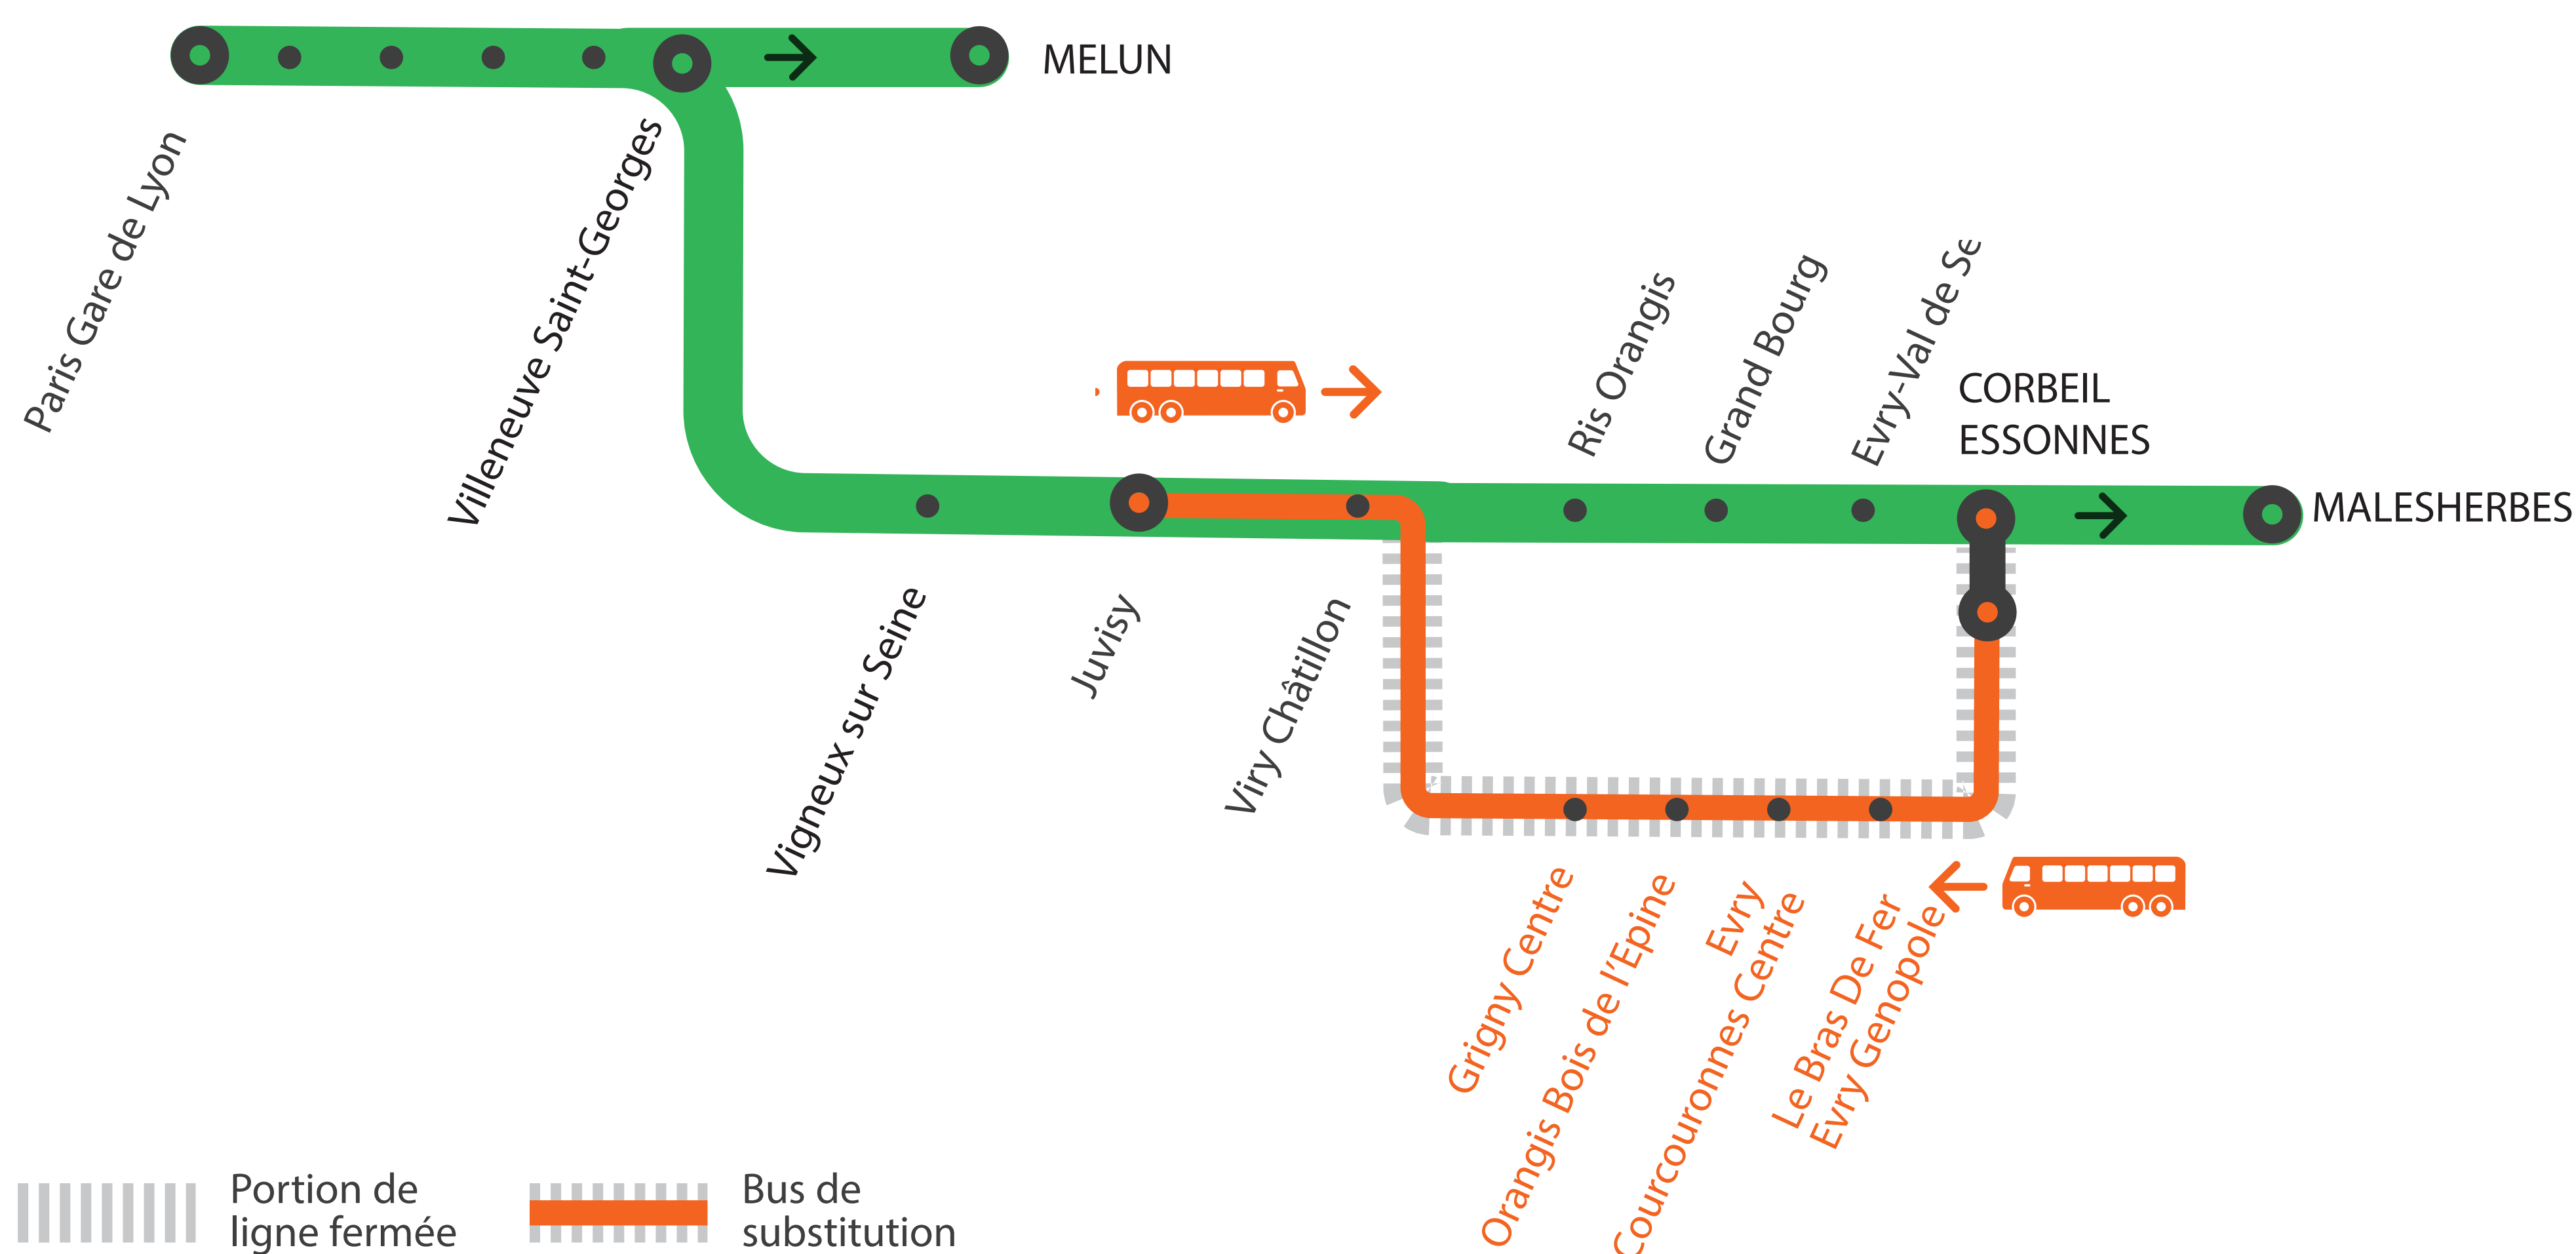

INFO TRAVAUX

LIGNE D FERMÉE ENTRE JUVISY ET CORBEIL ESSONNES

VIA EVRY COURCOURONNES

À PARTIR DE 22H50

LUNDI AU VENDREDI

AOÛT

2

au 6

+ D'INFORMATION

[→ appli Île-de-France Mobilités](#)
[→ transilien.com](#)
[→ maligneD.transilien.com](#)

[→ Assistant SNCF](#)
[→ agents SNCF](#)

BUS DE SUBSTITUTION / ALLONGEMENT DE TRAJET

Juvisy Corbeil Essonnes
via Evry Courcouronnes **+40 MIN**