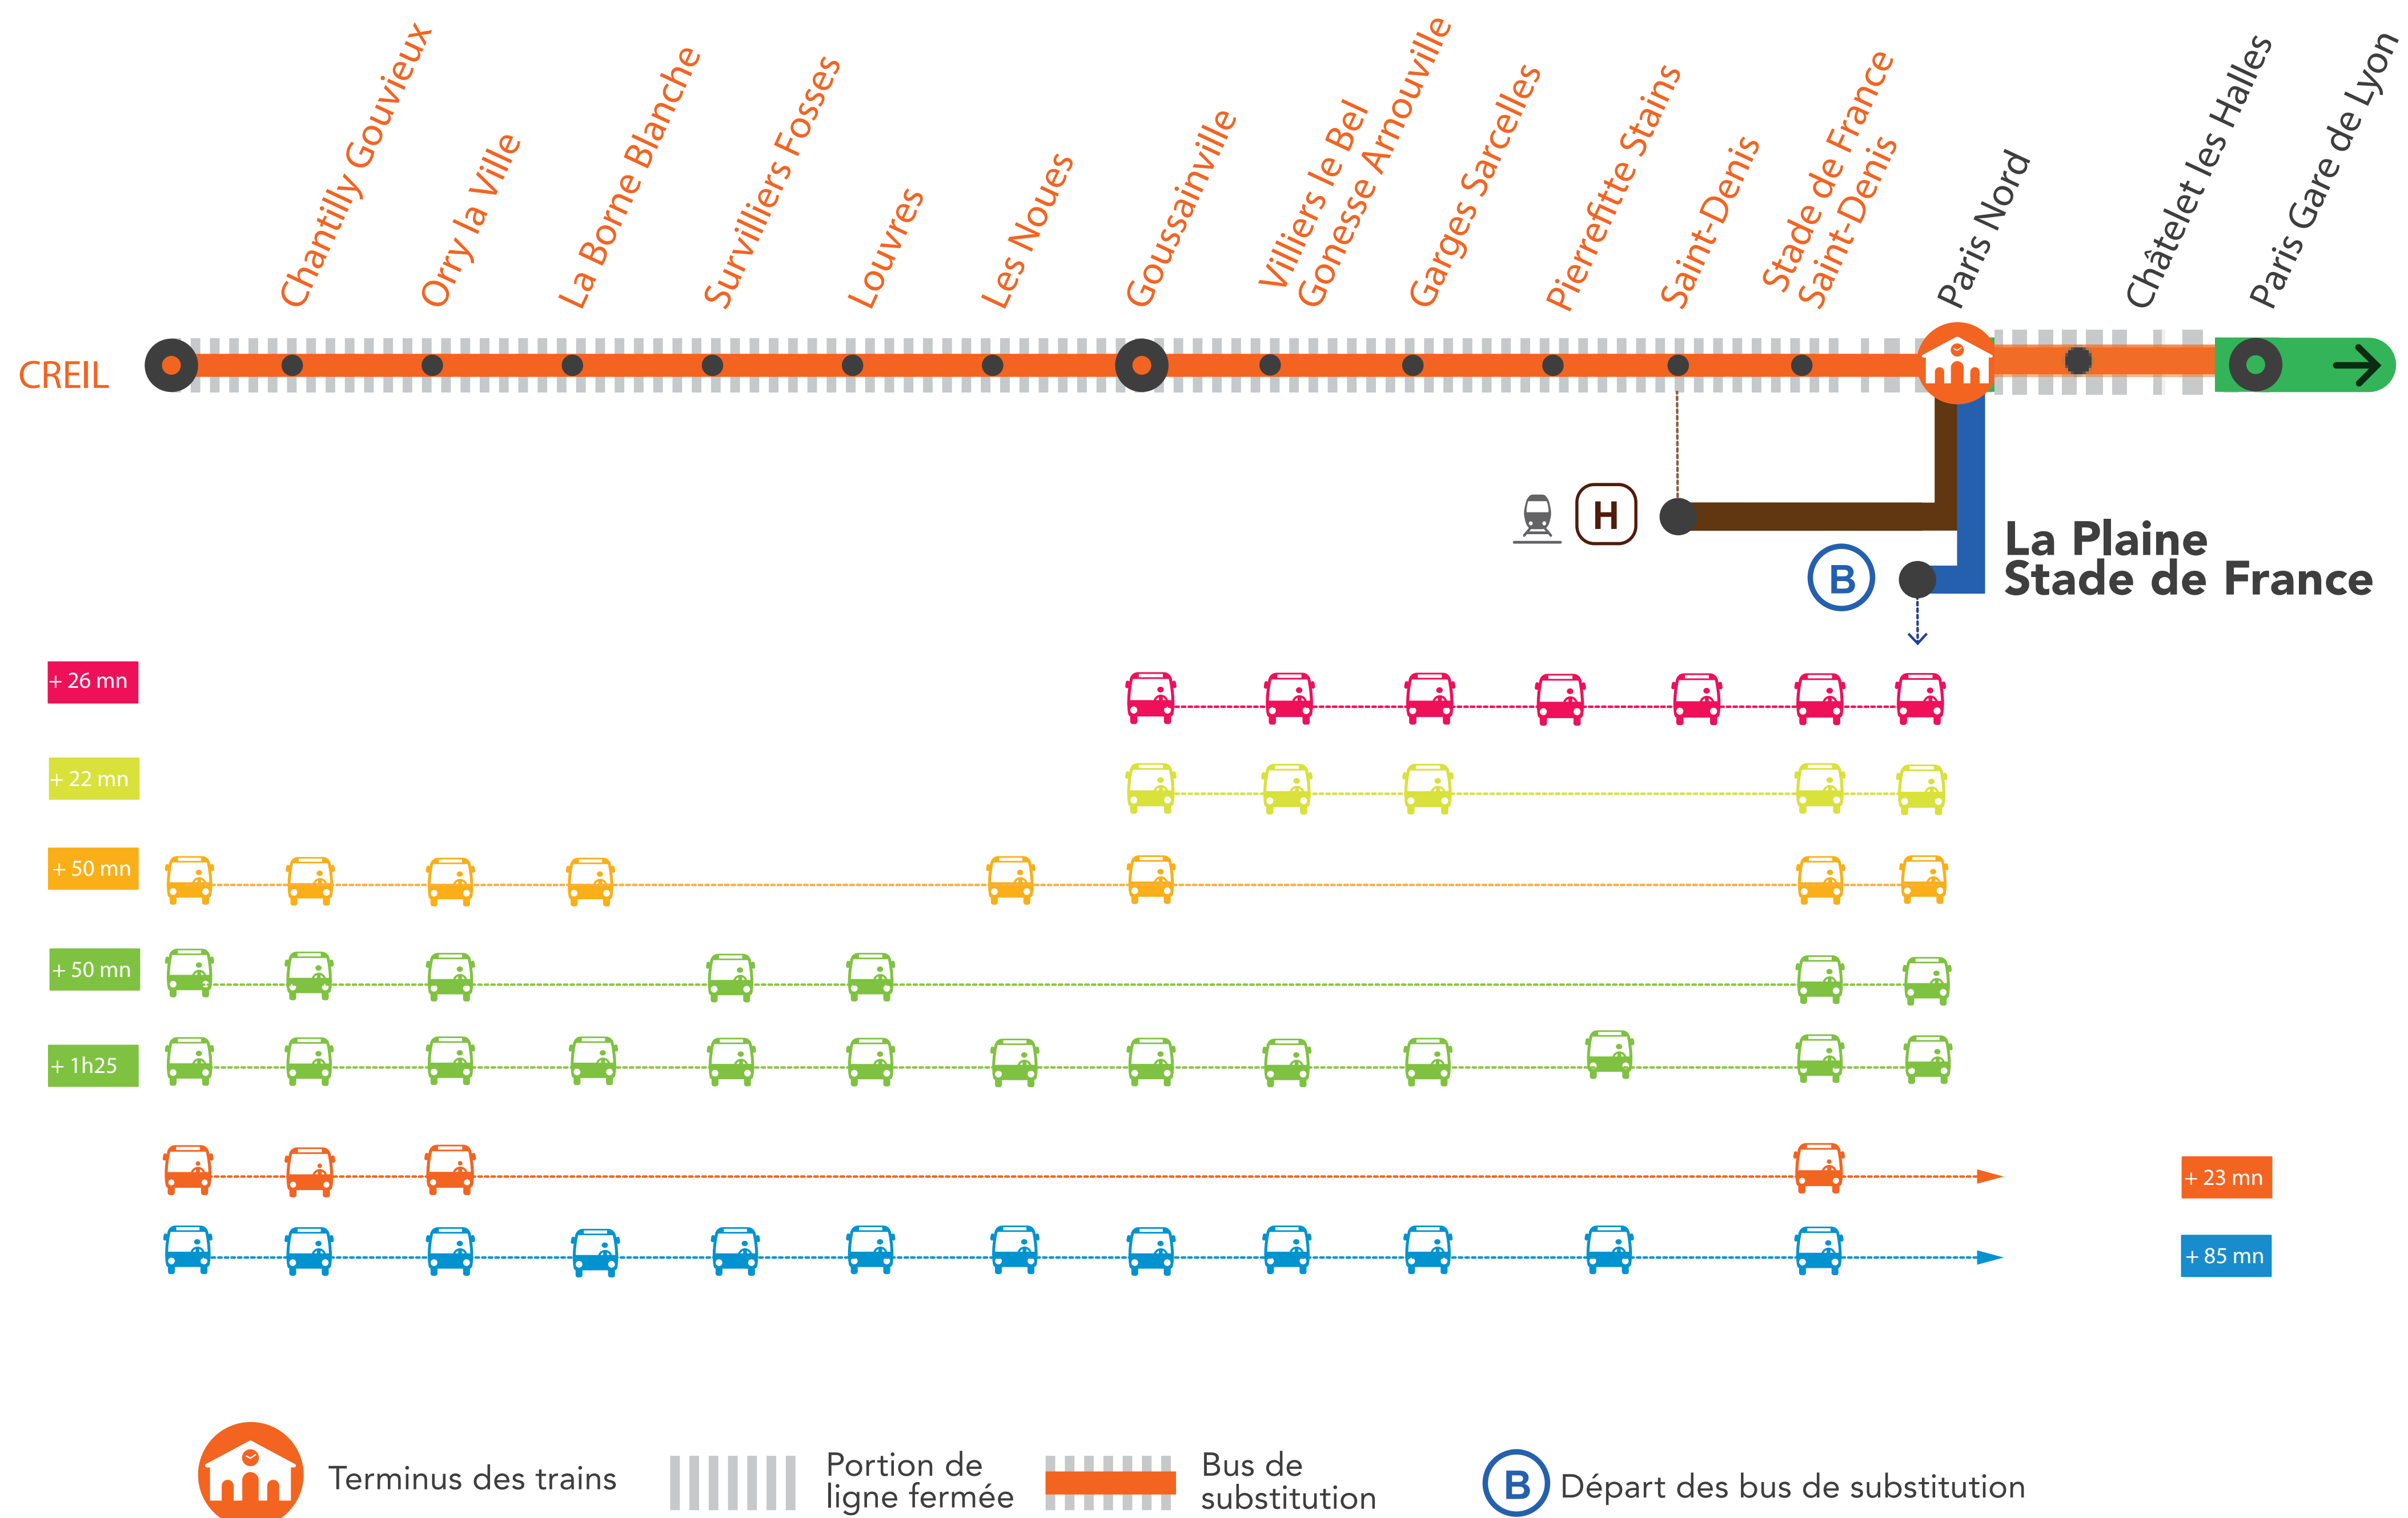

## RER D FERMÉ À PARTIR DE 23H15 ENTRE PARIS GARE DE LYON ET CREIL LUNDI AU VENDREDI

Départ des bus de la **Gare La Plaine Stade de France RER B** à partir de 23h55, du lundi 26 juillet au vendredi 30 juillet.

JUILLET

26  
au 30

### + D'INFORMATION

➔ appli  
Île-de-France Mobilités

➔ transilien.com  
➔ Assistant SNCF

➔ maligned.transilien.com  
➔ agents SNCF

DU LUNDI AU VENDREDI, UN BUS DE REMPLACEMENT EST MIS EN PLACE À 23H30 AU DÉPART DE GOUSSAINVILLE ET À DESTINATION DE CREIL.

## ENTRE PARIS GARE DE LYON ET CREIL À PARTIR DE 23H15