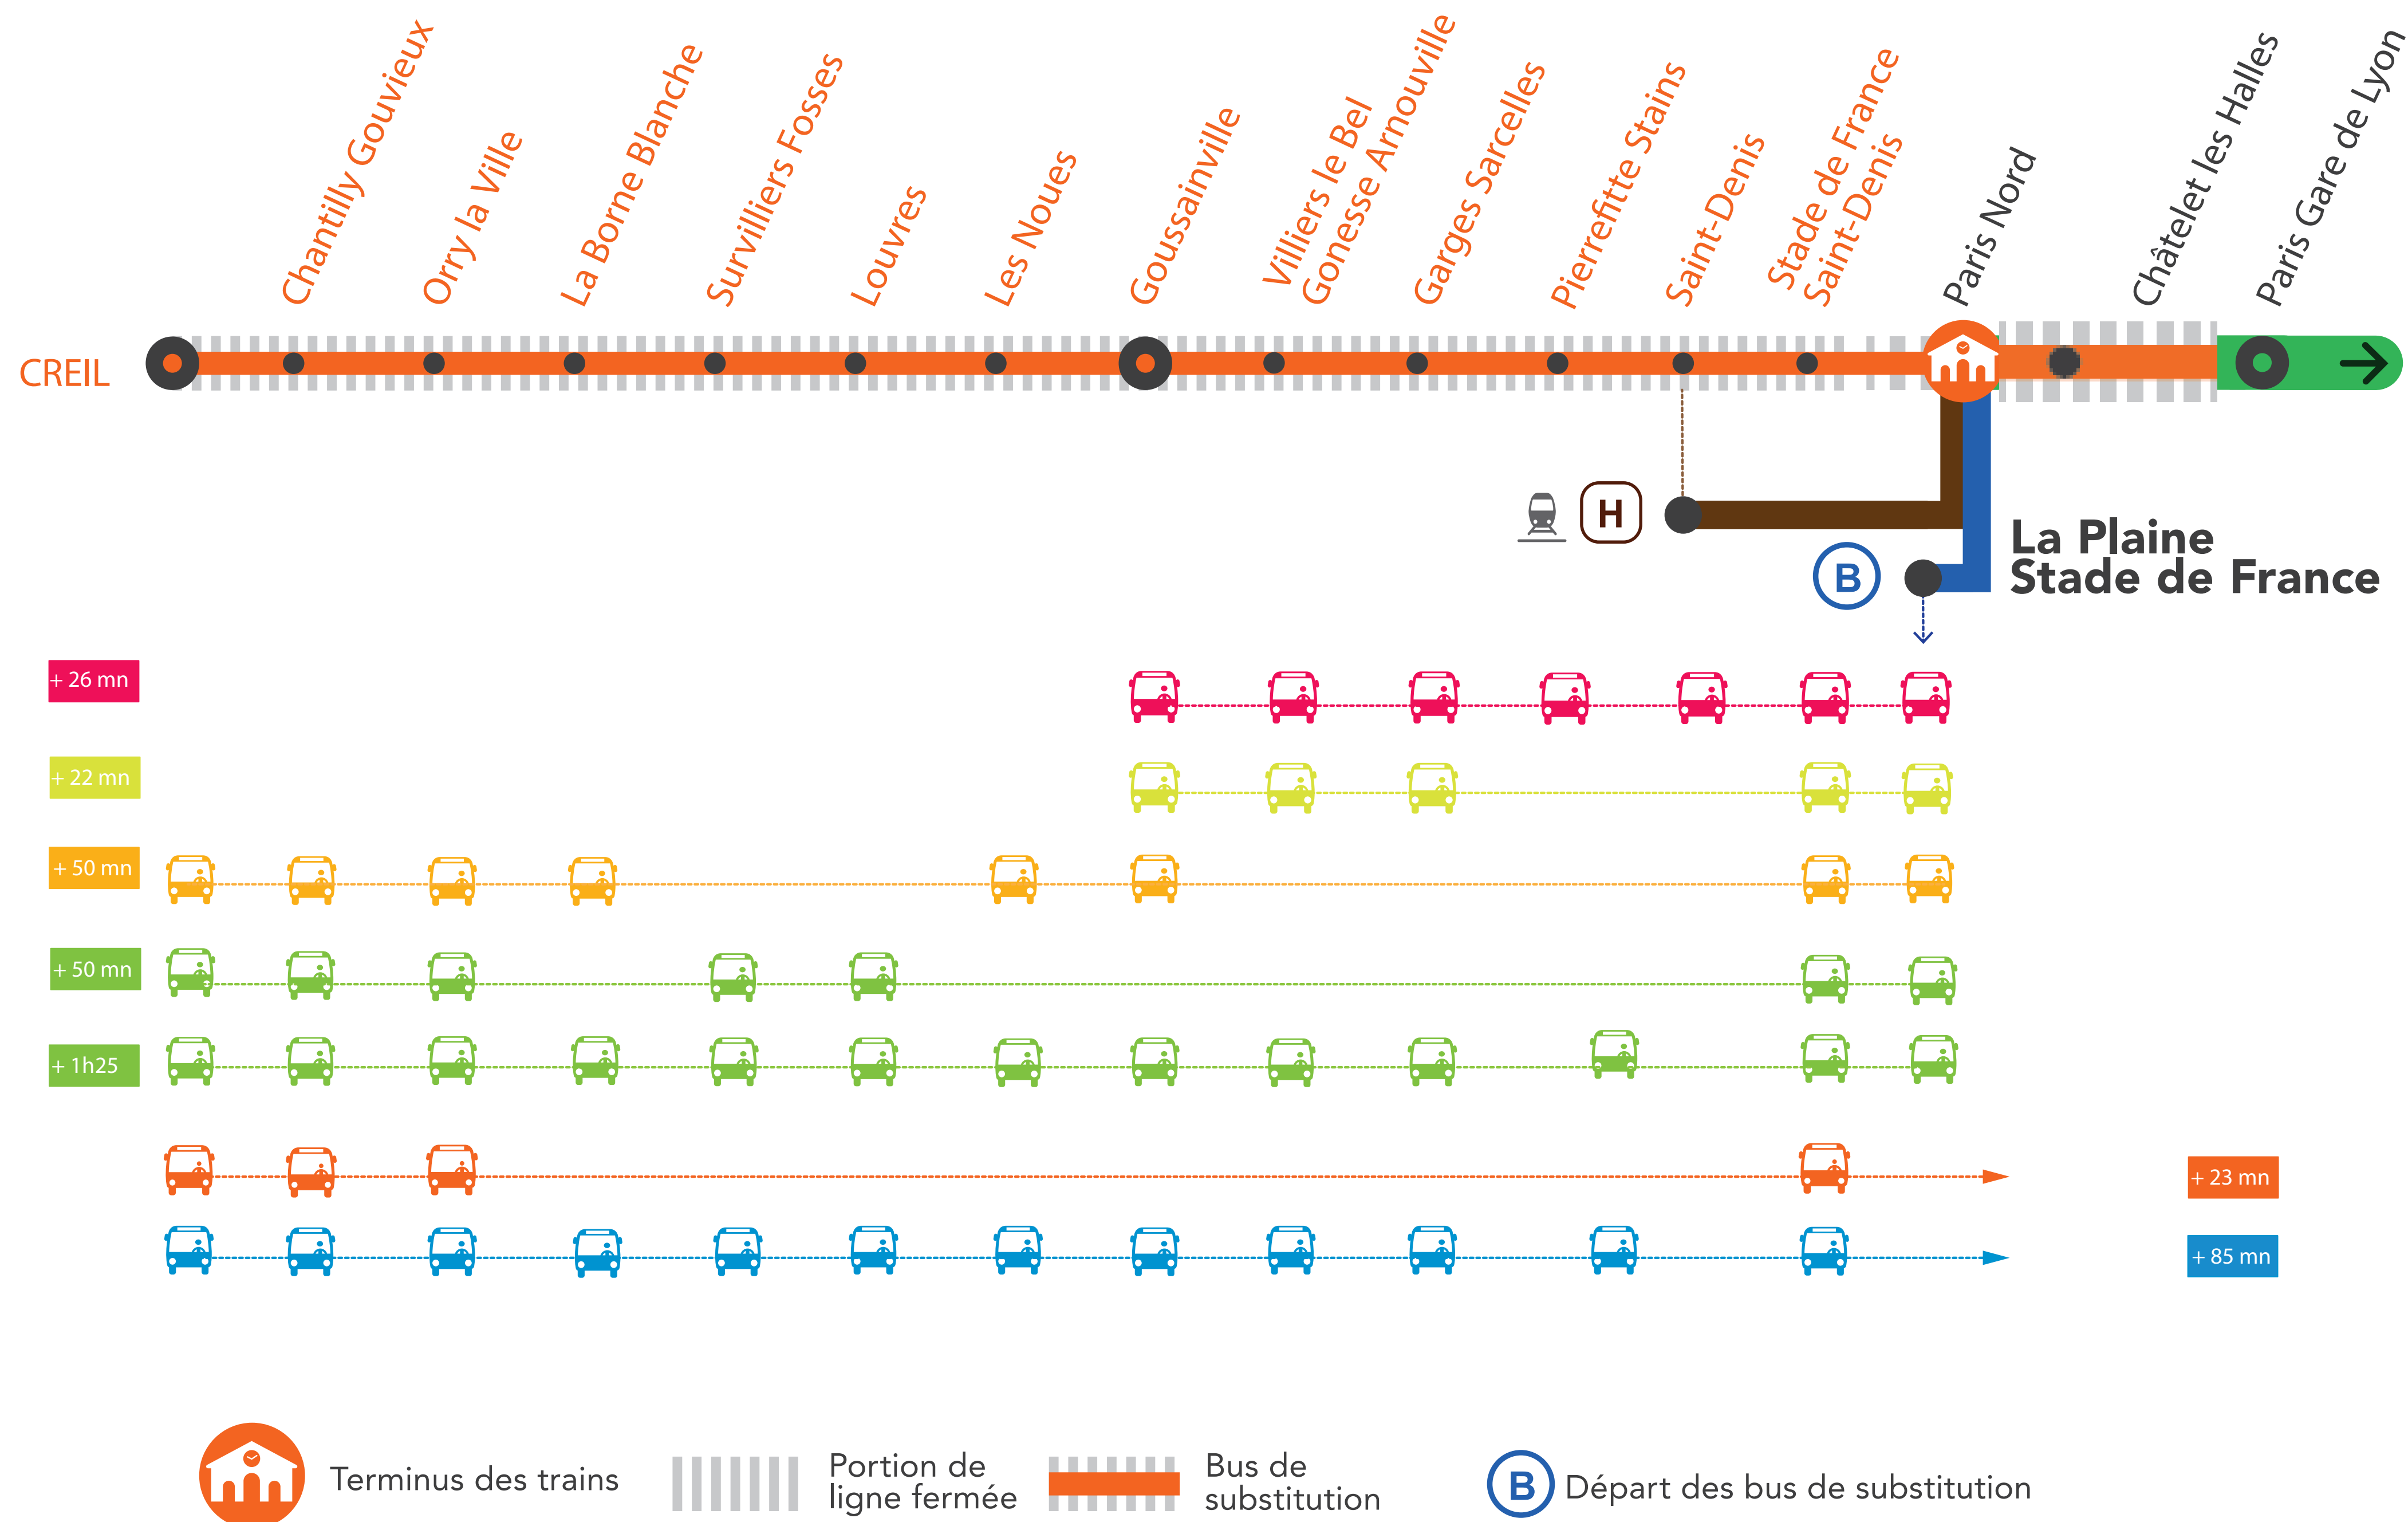

## RER D FERMÉ À PARTIR DE 23H45 ENTRE PARIS GARE DE LYON ET CREIL LUNDI AU MERCREDI

\* Départ des bus de la **Gare La Plaine Stade de France RER B** à partir de 23h45,

AOÛT

2  
au 4

### + D'INFORMATION

➔ appli  
Île-de-France Mobilités

➔ [transilien.com](http://transilien.com)

➔ Assistant SNCF

➔ [maligneD.transilien.com](http://maligneD.transilien.com)

➔ agents SNCF

DU LUNDI AU MERCREDI, UN BUS DE REMPLACEMENT EST MIS EN PLACE À 23H30 AU DÉPART DE GOUSSAINVILLE ET À DESTINATION DE CREIL.

## ENTRE PARIS GARE DE LYON ET CREIL

### LUNDI 2 AU MERCREDI 4 AOÛT

- Les bus de substitutions sont au départ de la gare de La Plaine Stade de France.
- Pour vous y rendre, merci d'emprunter un train de la ligne B à la Gare du nord puis descendre à La Plaine Saint Denis pour prendre les bus de substitutions.