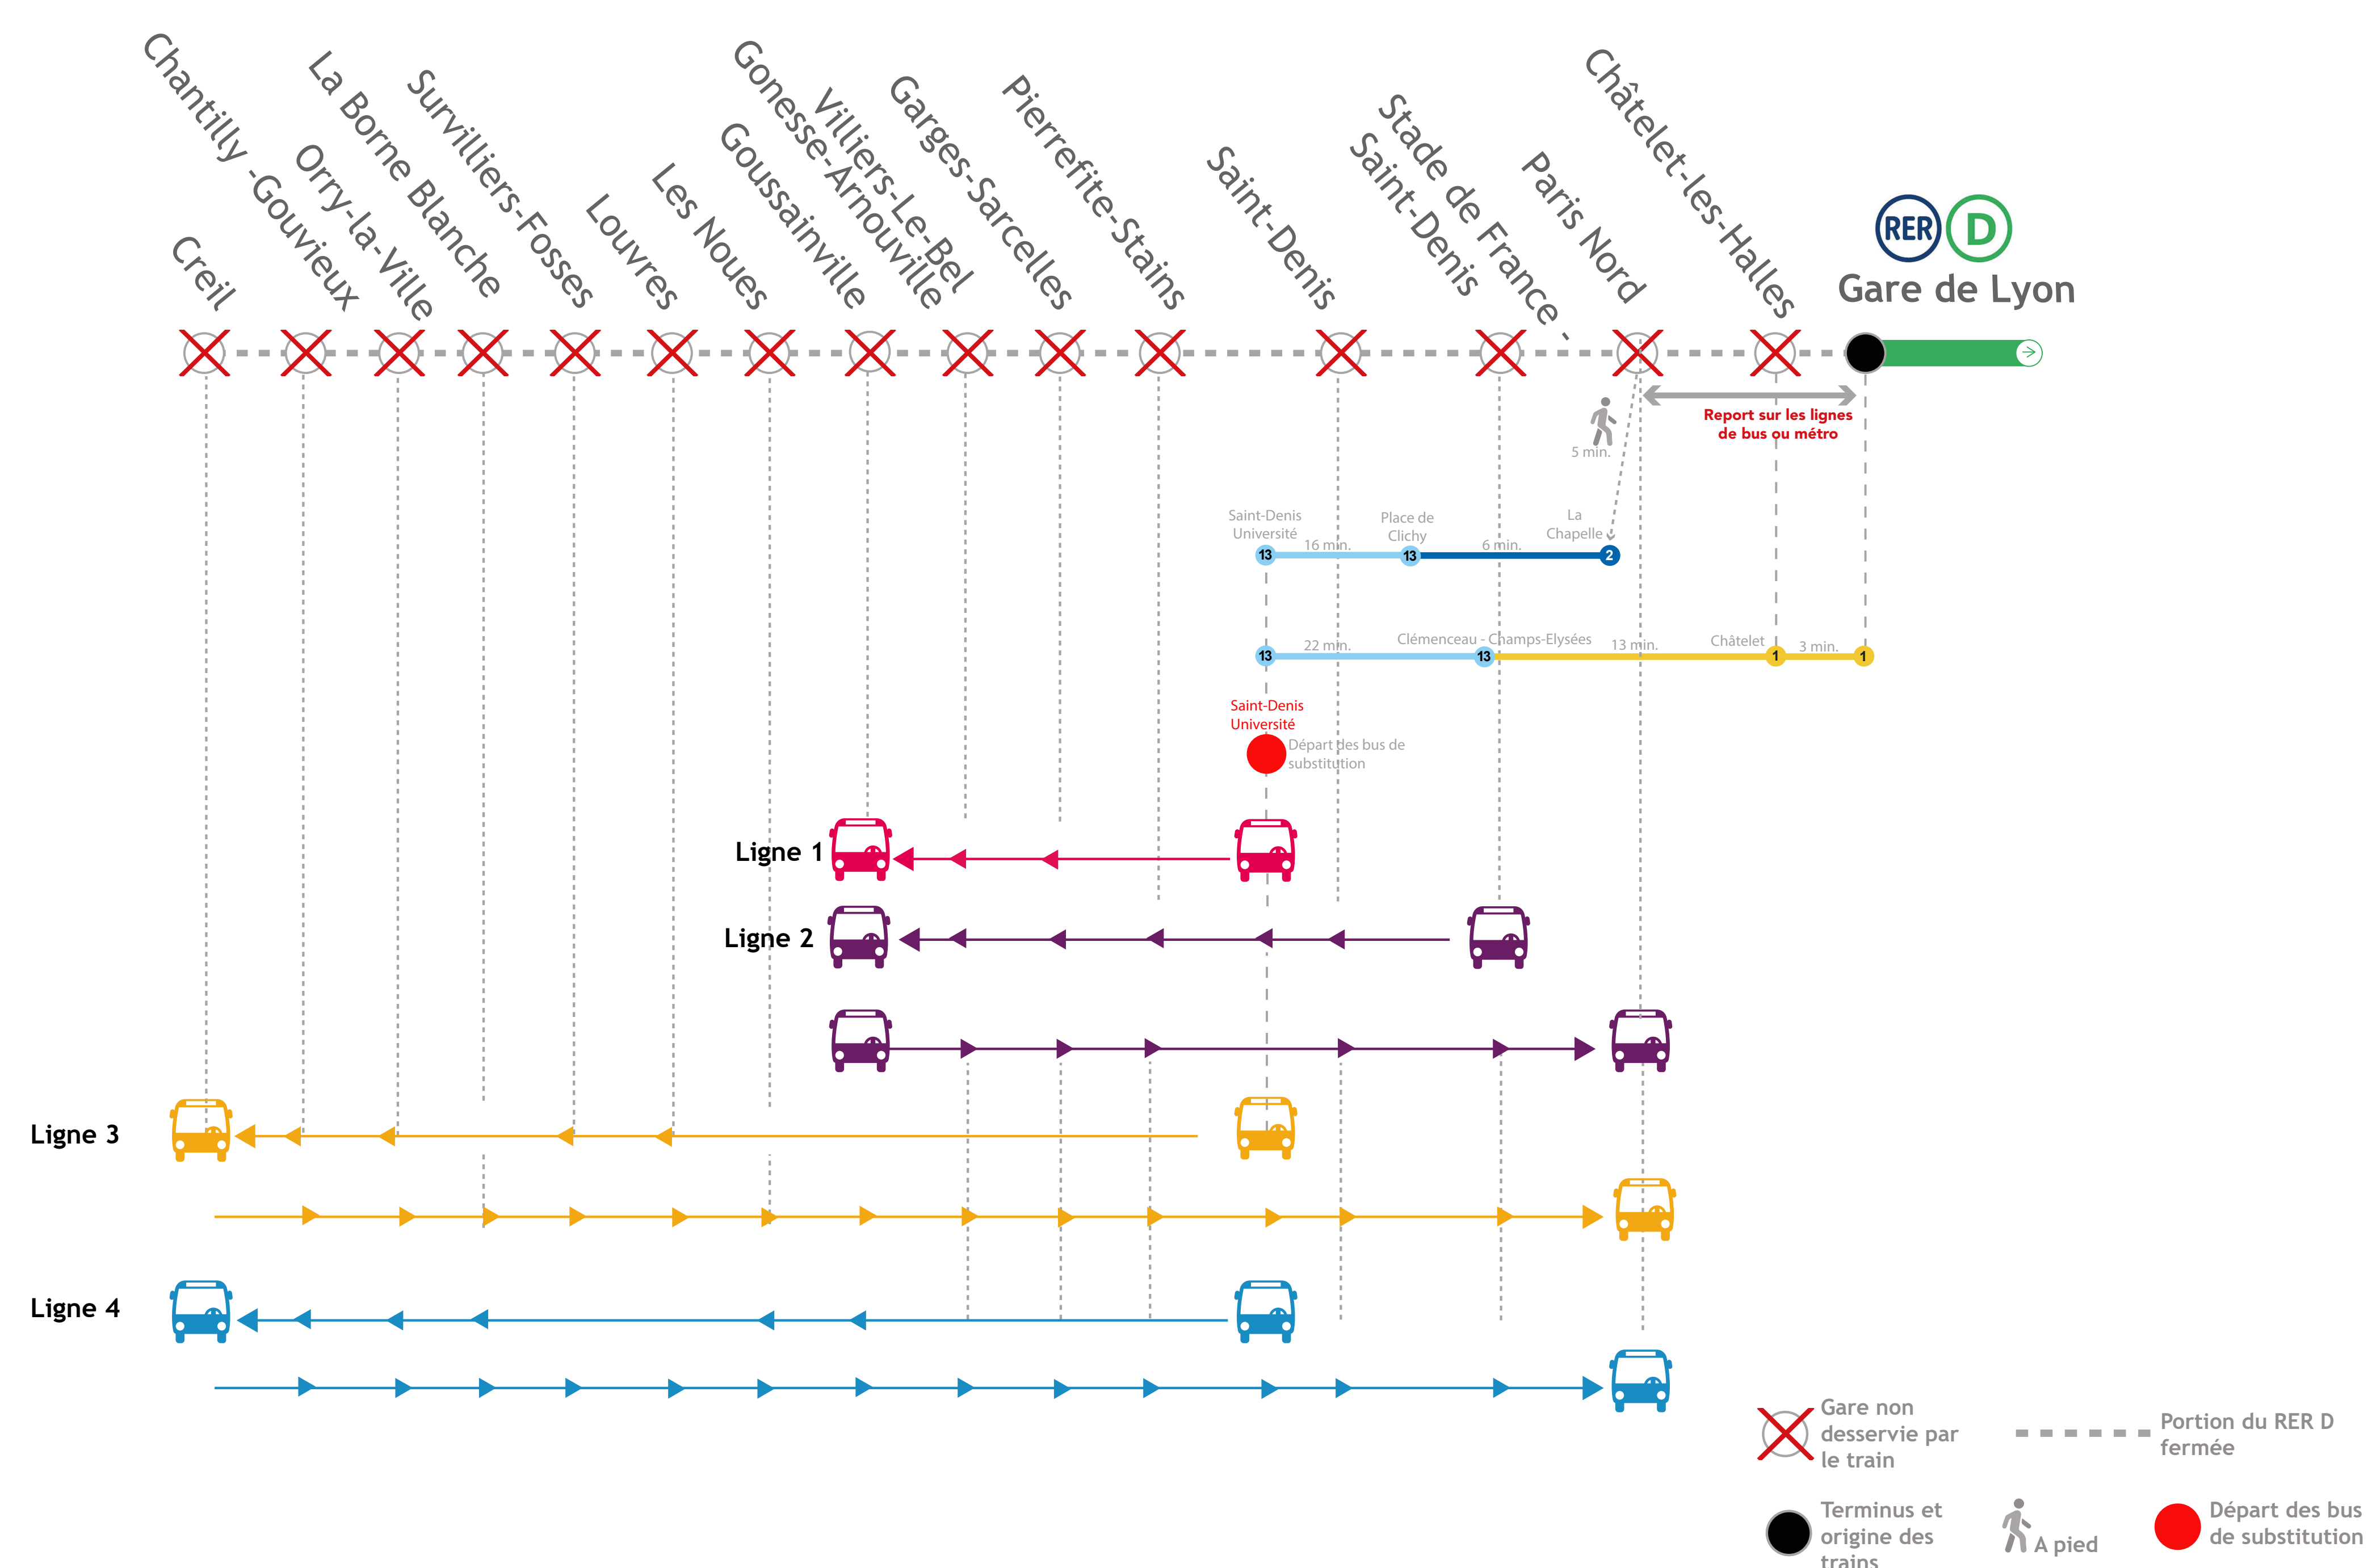

# LES GRANDS TRAVAUX DE NUIT 2021

LUNDI 23 AOÛT AU VENDREDI 27 AOÛT

**AUCUN TRAIN NE CIRCULERA EN  
FIN DE SOIRÉE \***

\* Départ des bus de Saint Denis Université (**Métro Ligne 13**) à partir de 23h20.

Schéma de perturbation ligne

# RER D FERMÉ

ENTRE PARIS GARE DE LYON ET CREIL

À PARTIR DE 23H20

LUNDI 23 AOÛT AU VENDREDI 27 AOÛT

- Les bus de substitutions sont au départ de Saint Denis Université (Métro Ligne 13)
- Pour vous y rendre depuis Paris Nord, emprunter le métro Ligne 2 (La Chapelle) jusqu'à Place de Clichy puis le métro Ligne 13 jusqu'à Saint Denis Université.

## Paris Gare de Lyon ➔ Creil

	SOPA	SOPA	FOPA												
PARIS-GARE-DE-LYON (BANLIEUE)	21:43	22:13	22:43												
CHÂTELET-LES-HALLES	21:48	22:18	22:48												
PARIS-NORD (BANLIEUE)															
PARIS-NORD (SOUTERRAINE)	21:53	22:23	22:53												
STADE-DE-FRANCE	21:58	22:28	22:58		22:48	23:03				23:18	23:33				23:48
ST-DENIS	22:01	22:31	23:01		22:55	23:10				23:25	23:40				23:55
<b>ST DENIS UNIVERSITÉ ( ligne 13)</b>					23:05	23:20	23:20	23:25	23:25	23:35	23:50	23:50	23:55	23:55	00:05
PIERREFITTE-STAINS	22:06	22:36	23:06			23:27	23:27				23:57	23:57			
GARGES-SARCELLES	22:09	22:39	23:09			23:37	23:37				00:07	00:07			
VILLIERS-LE-BEL-GONESSE	22:14	22:44	23:14			23:49	23:49				00:19	00:19			
GOUSSAINVILLE	22:19	22:49	23:18	23:30		0:04	0:04	23:53			00:34	00:34	00:23		
LES NOUES	22:21	22:51		23:36				23:59					00:29		
LOUVRES	22:24	22:54		23:52					00:05						00:35
SURVILLIERS-FOSSES	22:30	23:00		00:02					00:15						00:45
LA BORNE BLANCHE	22:33	23:03		00:12				00:32					01:02		
ORRY-LA-VILLE-COYE	22:37	23:07		00:17				00:37	00:30				01:07	01:00	
CHANTILLY-GOUVIEUX	22:43	23:13		00:22				00:54	00:47				01:24	01:17	
CREIL	22:50	23:20		00:37				01:16	01:09				01:46	01:39	