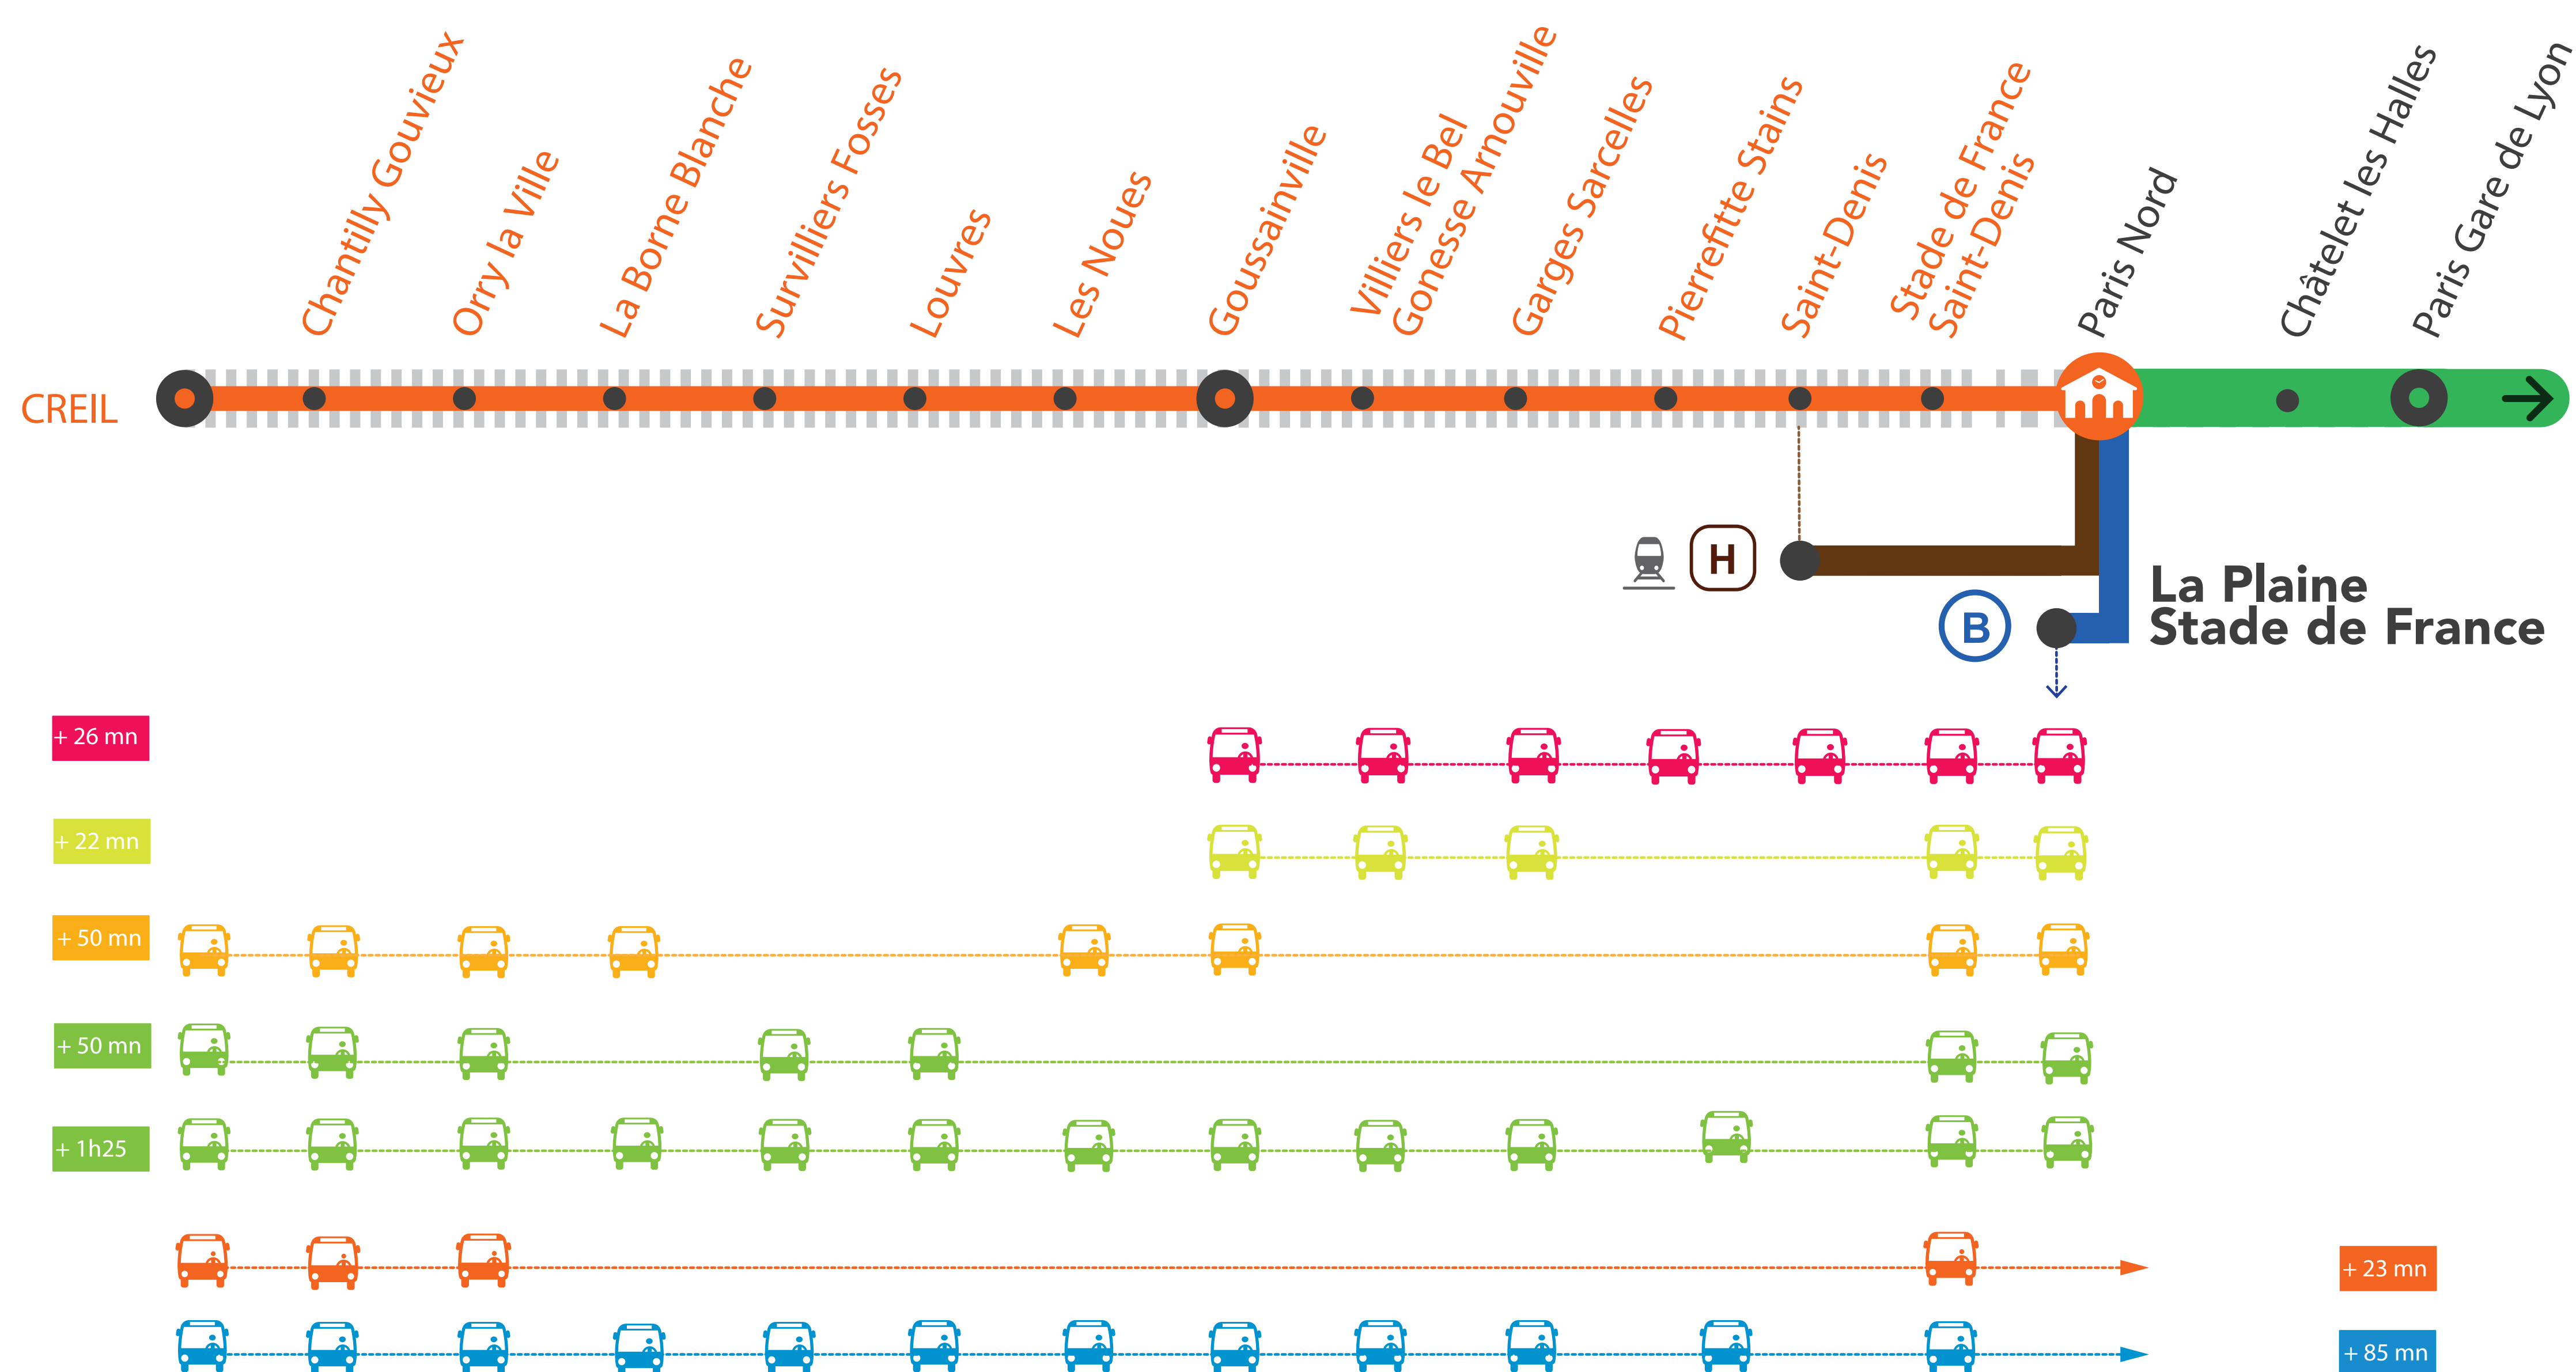

INFO TRAVAUX

Affiche actualisée le 18/08/2021

RER D FERMÉ À PARTIR DE 23H25 ENTRE PARIS GARE DU NORD ET CREIL LUNDI AU VENDREDI

Départ des bus de la **Gare La Plaine Stade de France RER B** à partir de 23h25
Le train LOPA de 21h39 et le train LOLA 22h13 au départ de Paris Gare de Lyon sont terminus Orry la ville.

Le train LOPA de 22h53 au départ de Paris Lyon est terminus Goussainville.
Des bus de remplacement sont mis en place à Orry et Goussainville.

AOÛT

30
au **31**

au

SEPT.

1
au **3**

+ D'INFORMATION

➔ appli
Île-de-France Mobilités

➔ transilien.com

➔ Assistant SNCF

➔ maligneD.transilien.com

➔ agents SNCF

Terminus des trains

Portion de
ligne fermée

Bus de
substitution

Départ des bus de substitution

RER D FERMÉ

ENTRE PARIS GARE DE LYON ET CREIL

À PARTIR DE 23H15

LUNDI 30 AOÛT AU VENDREDI 3 SEPTEMBRE

- Les bus de substitutions sont au départ de la gare de La Plaine Stade de France.
- Pour vous y rendre, merci d'emprunter un train de la ligne B à la Gare du nord puis descendre à La Plaine Saint Denis pour prendre les bus de substitutions.