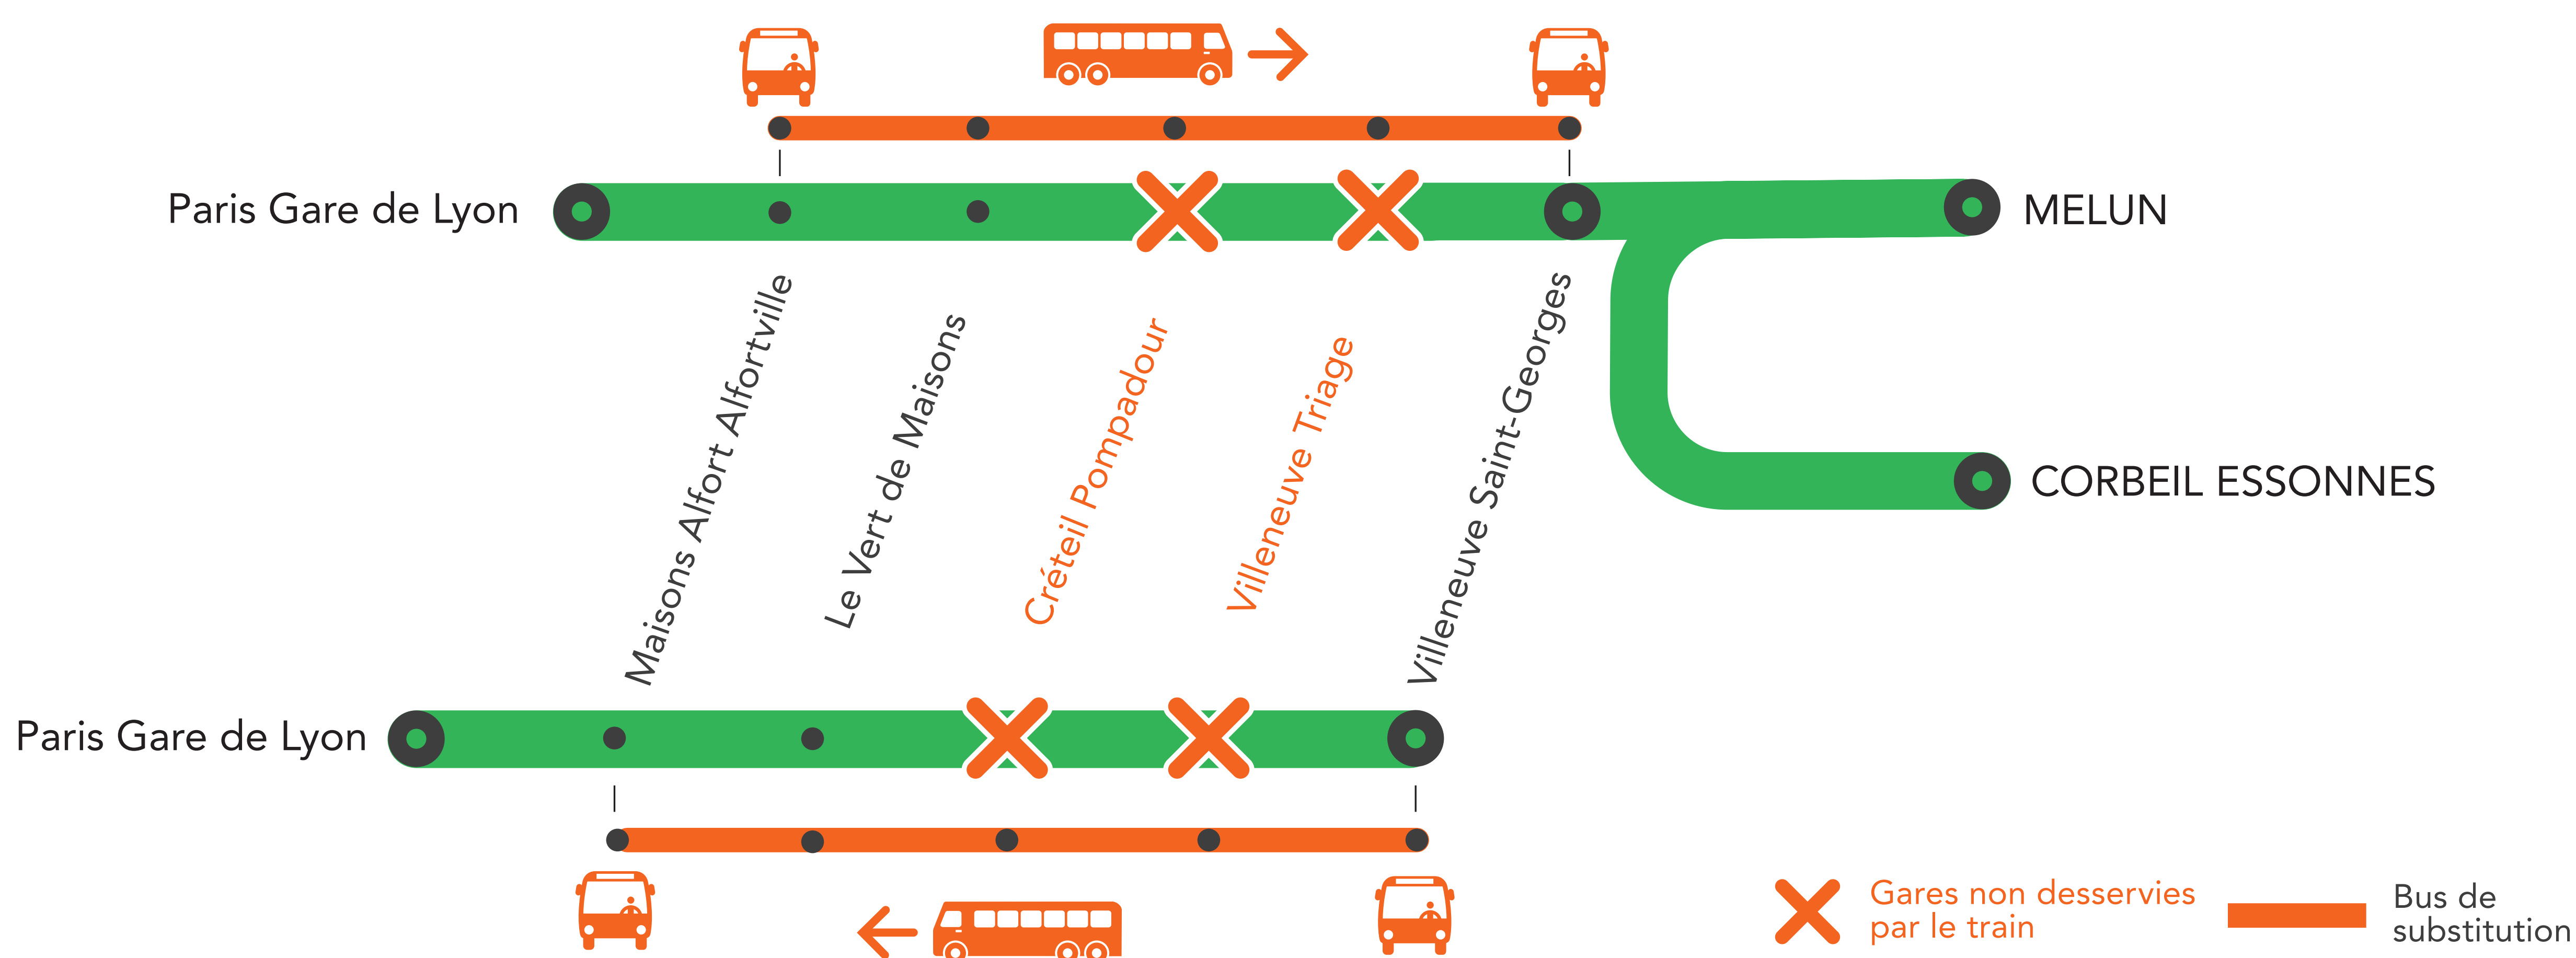

# GARES NON DESSERVIES ENTRE LE VERT DE MAISONS ET VILLENEUVE-ST-GEORGES À PARTIR DE 22H50

### BUS DE SUBSTITUTION / ALLONGEMENT DE TRAJET

Maisons Alfort

Villeneuve  
Saint-Georges

**+30 MIN**

### Derniers trains à desservir toutes les gares :

- Au départ de Paris Gare de Lyon à destination de Villeneuve Saint Georges : le train ROPO de 22h28
- Au départ de Villeneuve St Georges à destination de Paris Gare de Lyon : le train POPA de 22h35

## ENTRE LE VERT DE MAISONS ET VILLENEUVE ST GEORGES