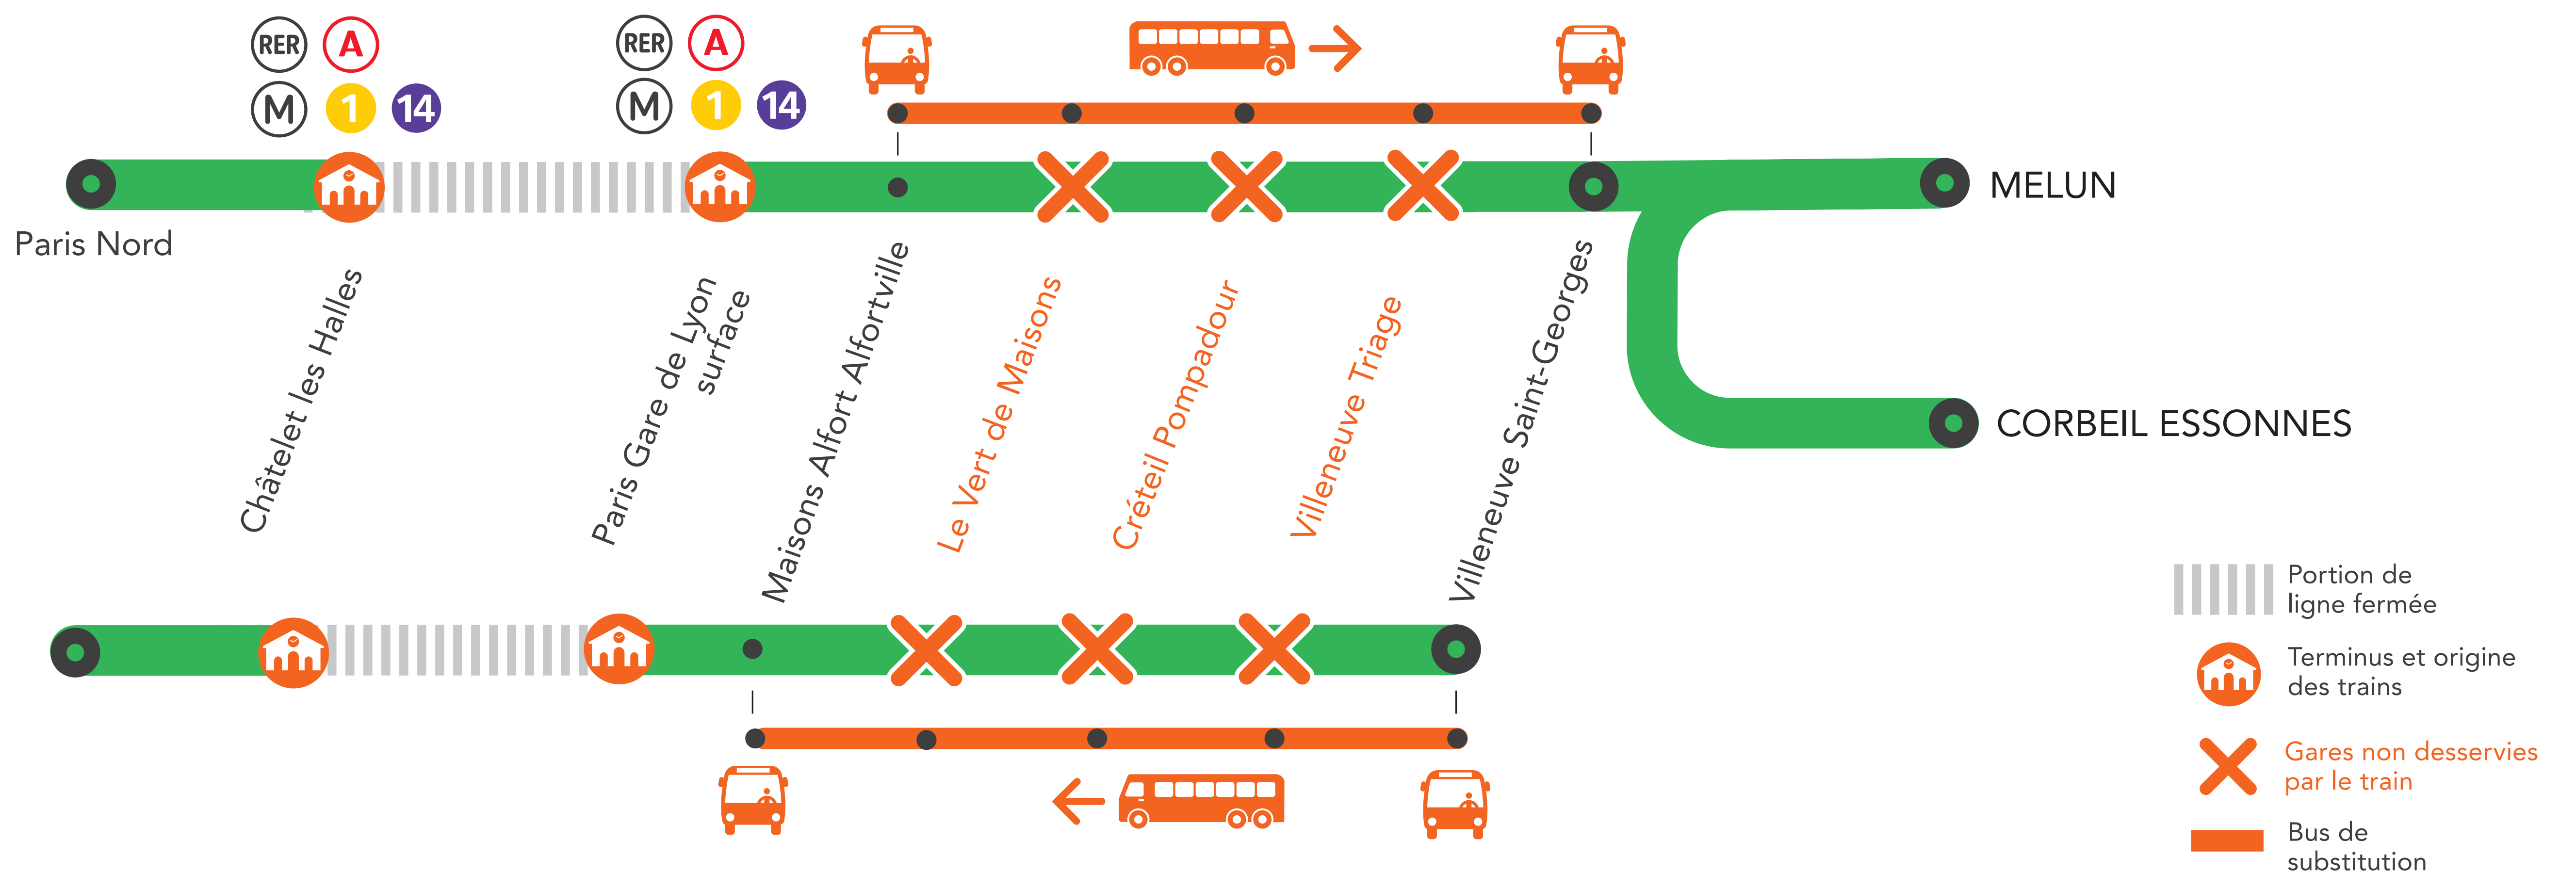

INFO TRAVAUX

GARES NON DESSERVIES ENTRE MAISONS-ALFORT ET VILLENEUVE-ST-GEORGES À PARTIR DE 22H40

LUNDI AU VENDREDI

AOÛT

9
au 13

+ D'INFORMATION

appli
Île-de-France Mobilités

transilien.com

Assistant SNCF

maligneD.transilien.com

agents SNCF

BUS DE SUBSTITUTION / ALLONGEMENT DE TRAJET

Maisons Alfort

Villeneuve
Saint-Georges

+30 MIN

GARES NON DESSERVIES

ENTRE MAISONS ALFORT ET VILLENEUVE ST GEORGES

À PARTIR DE 22H40

LUNDI 9 AU VENDREDI 13 AOÛT

Maisons Alfort ➔ Villeneuve Saint-Georges

À partir de 22h45 à Paris Lyon jusqu'à la fin de service, les trains ne desservent pas les gares de Le Vert de Maisons, Créteil Pompadour et Villeneuve Triage.

	PUPA			SOPA	LOPE
VILLENEUVE-ST-GEORGES	0:24	00:27	00:34	4:54	5:09
VILLENEUVE-TRIAGE	-	00:32	00:39	-	5:12
CRÉTEIL-POMPADOUR	-	00:50	00:57	-	5:15
LE VERT-DE-MAISONS	-	00:55	01:02	-	5:18
MAISONS-ALFORT-ALFORTVILLE	0:36	01:01	01:08	5:06	5:21
PARIS-GARE-DE-LYON	0:44	01:27	01:34		
PARIS-GARE-DE-LYON (BANLIEUE)	-			5:13	5:28
CHÂTELET-LES-HALLES					