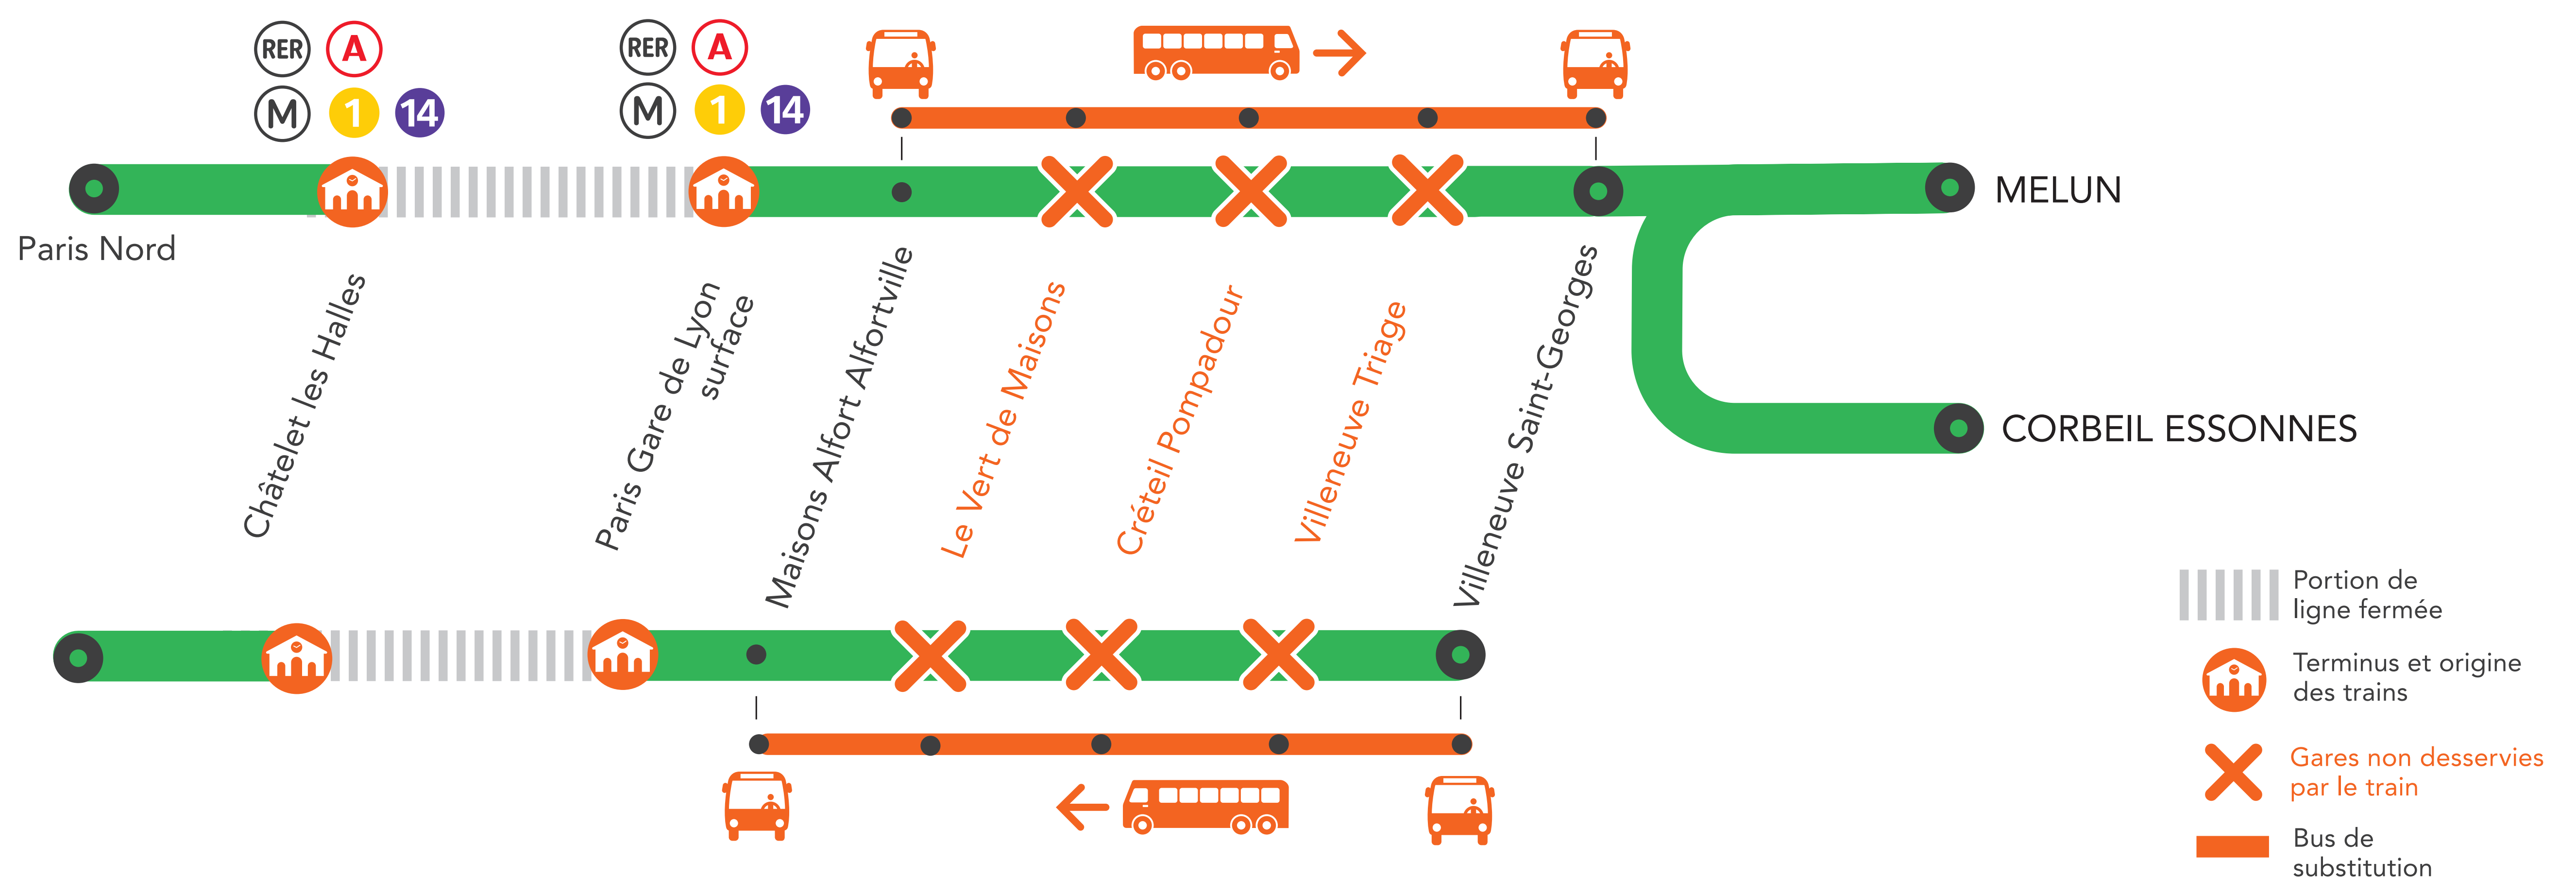

INFO TRAVAUX

GARES NON DESSERVIES ENTRE MAISONS-ALFORT ET VILLENEUVE-ST-GEORGES À PARTIR DE 22H40

LUNDI AU VENDREDI

AOÛT

16
au 20

+ D'INFORMATION

➔ appli
Île-de-France Mobilités

➔ transilien.com

➔ Assistant SNCF

➔ maligneD.transilien.com

➔ agents SNCF

BUS DE SUBSTITUTION / ALLONGEMENT DE TRAJET

Maisons Alfort

Villeneuve
Saint-Georges

+30 MIN

GARES NON DESSERVIES

ENTRE MAISONS ALFORT ET VILLENEUVE ST GEORGES

À PARTIR DE 22H40

LUNDI 16 AU VENDREDI 20 AOÛT

Maisons Alfort ➔ Villeneuve Saint-Georges

À partir de 22h40 à Paris Lyon jusqu'à la fin de service, les trains ne desservent pas les gares de Maisons Alfort, Le Vert de Maisons, Créteil Pompadour et Villeneuve Triage.

	ROPO	DOLO	ROPO			ZICO		RIPO	RIPO		ZICO	ROPO		ZICO	ROPO		RIPO	
CHÂTELET-LES-HALLES	22:10	22:34	22:40					-	-			-			-			
PARIS-GARE-DE-LYON (BANLIEUE)	22:16	22:37	22:47					-	-			-			-			
PARIS-GARE-DE-LYON						23:06		23:18	23:46		0:06	0:16		0:40			0:59	
MAISONS-ALFORT-ALFORTVILLE	22:23	-	22:56	23:01	23:07	23:14	23:29	23:23	23:53	00:08	0:14	0:23	00:38	0:47	0:53	01:08	1:08	01:23
LE VERT-DE-MAISONS	22:25	-	-	23:07	23:13	-	23:35	-	-	00:14	-	-	00:44	-	-	01:14	-	01:29
CRÉTEIL-POMPADOUR	22:29	-	-	23:12	23:18	-	23:40	-	-	00:19	-	-	00:49	-	-	01:19	-	01:34
VILLENEUVE-TRIAGE	22:33	-	-	23:30	23:36	-	23:58	-	-	00:37	-	-	01:07	-	-	01:37	-	01:52
VILLENEUVE-ST-GEORGES	22:36	-	23:06	23:35	23:41	23:25	00:03	23:36	0:06	00:42	0:25	0:36	01:12	0:58	1:06	01:42	1:21	01:57