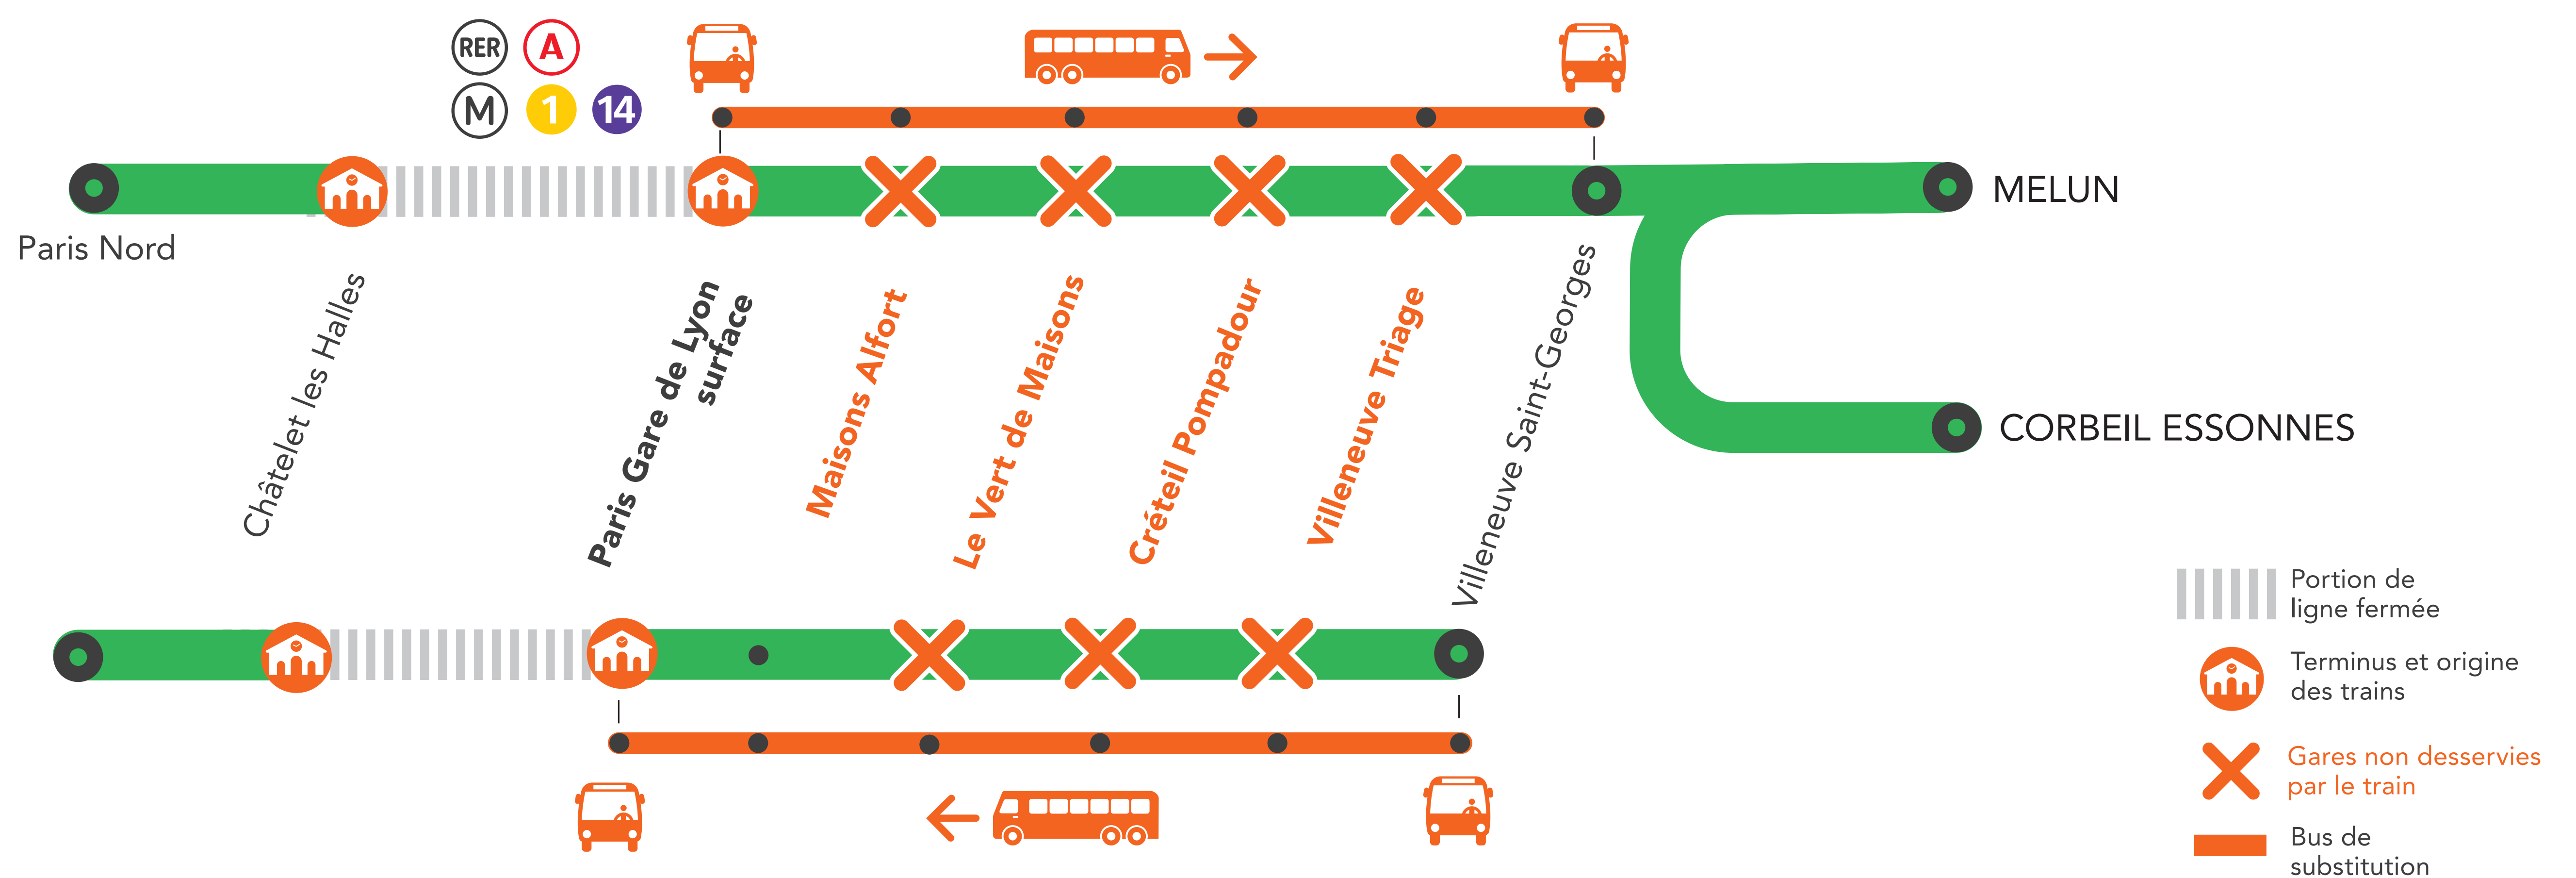

INFO TRAVAUX

Affiche actualisée le 20/08/2021

GARES NON DESSERVIES ENTRE PARIS GARE DE LYON ET VILLENEUVE-ST-GEORGES À PARTIR DE 22H40

LUNDI AU VENDREDI

AOÛT

23

au 27

+ D'INFORMATION

appli
Île-de-France Mobilités

transilien.com

Assistant SNCF

maligneD.transilien.com

agents SNCF

BUS DE SUBSTITUTION / ALLONGEMENT DE TRAJET

Maisons Alfort

Villeneuve
Saint-Georges

+30 MIN