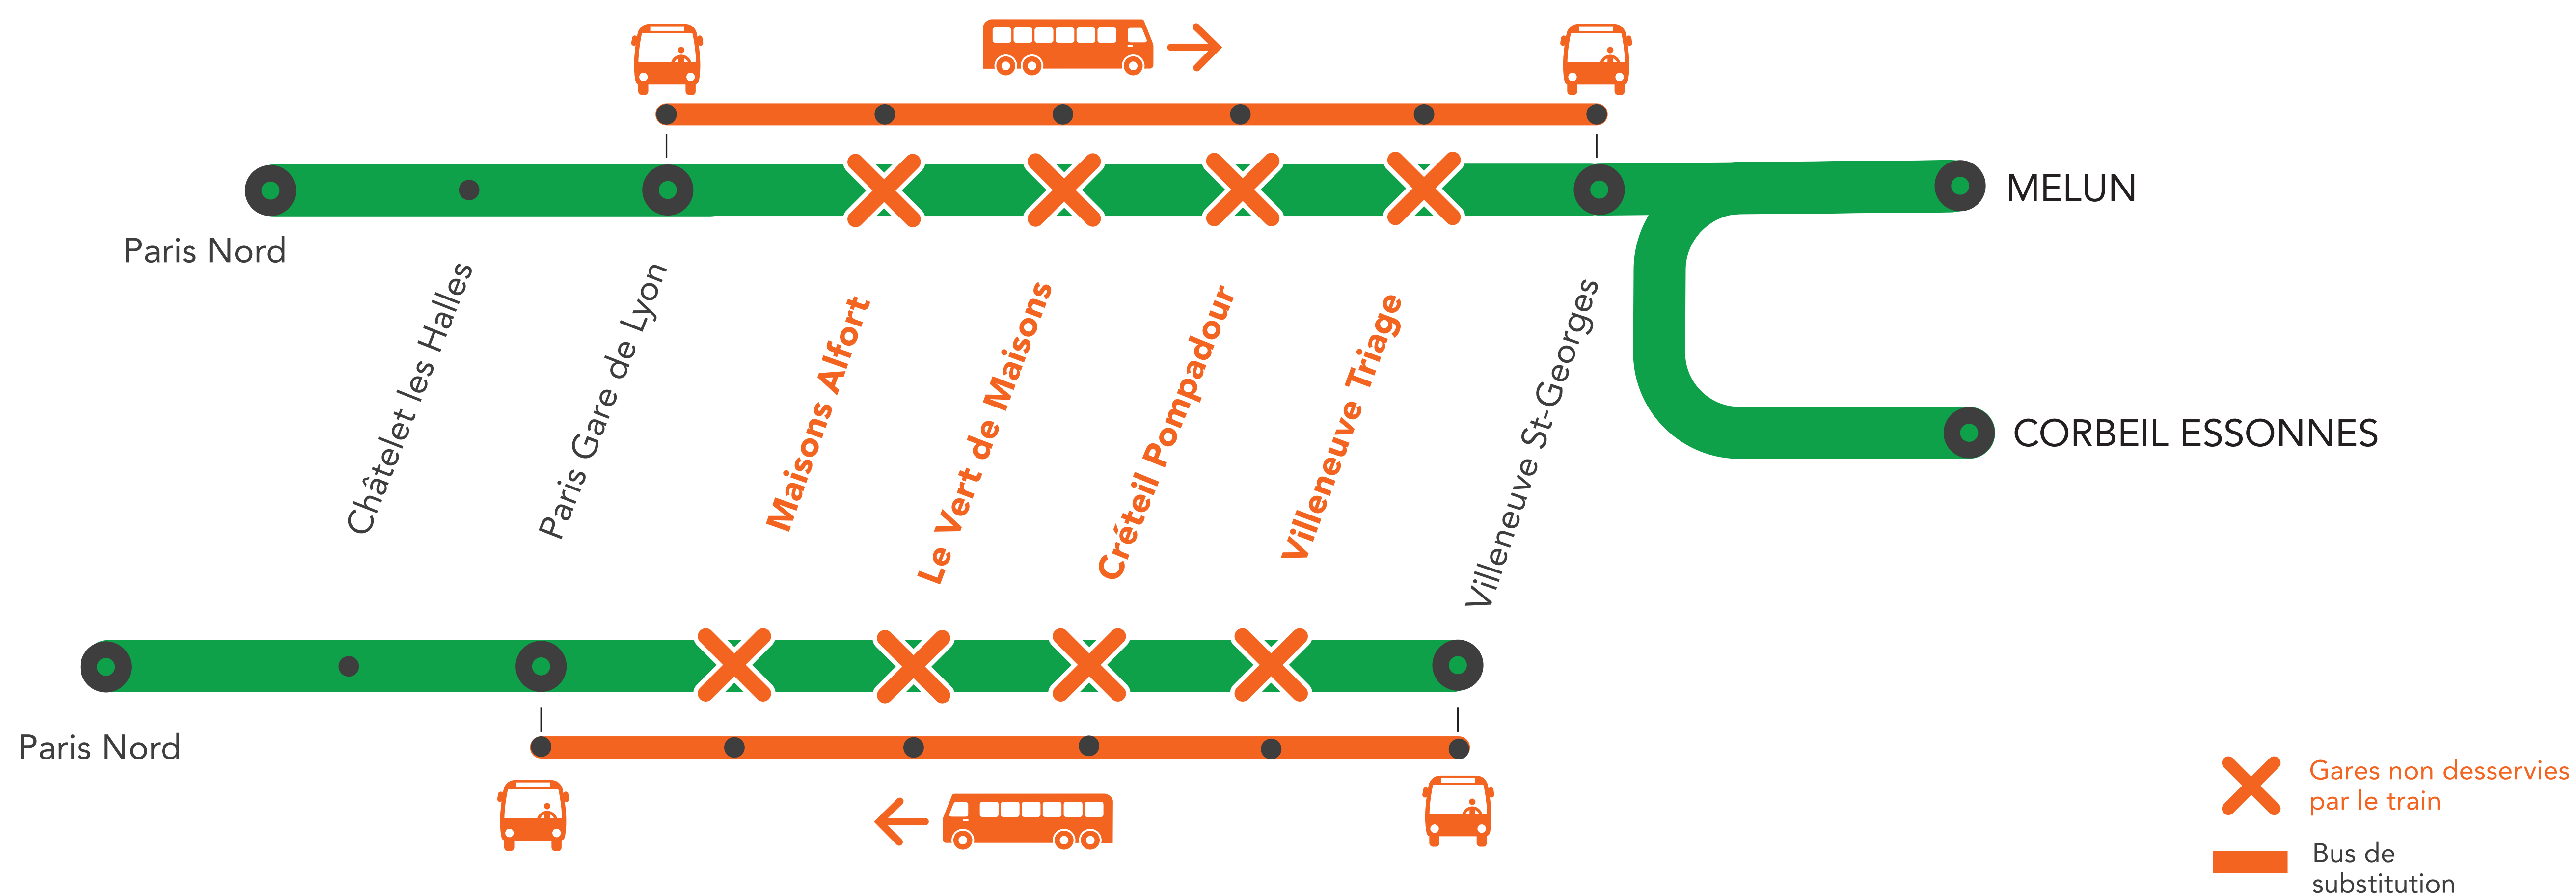

INFO TRAVAUX

GARES NON DESSERVIES ENTRE PARIS GARE DE LYON ET VILLENEUVE-ST-GEORGES À PARTIR DE 22H45

LUNDI AU VENDREDI

AOÛT

30
au **31**

au

SEPT.

1
au **3**

+ D'INFORMATION

➤ appli
Île-de-France Mobilités

➤ [transilien.com](https://www.transilien.com)

➤ Assistant SNCF

➤ maligneD.transilien.com

➤ agents SNCF

BUS DE SUBSTITUTION / ALLONGEMENT DE TRAJET

Paris
Gare de Lyon

Villeneuve
Saint-Georges

+40 MIN

Transilien 

pour

Île de France 
mobilités

GARES NON DESSERVIES

ENTRE PARIS GARE DE LYON ET VILLENEUVE ST GEORGES

À PARTIR DE 22H45

LUNDI 30 AOÛT AU VENDREDI 3 SEPTEMBRE

Paris Gare de Lyon ➔ Villeneuve Saint-Georges

À partir de 22h45 à Paris Lyon, les trains ne desservent pas les gares de Maisons Alfort, Le Vert de Maisons, Créteil Pompadour et Villeneuve Triage.