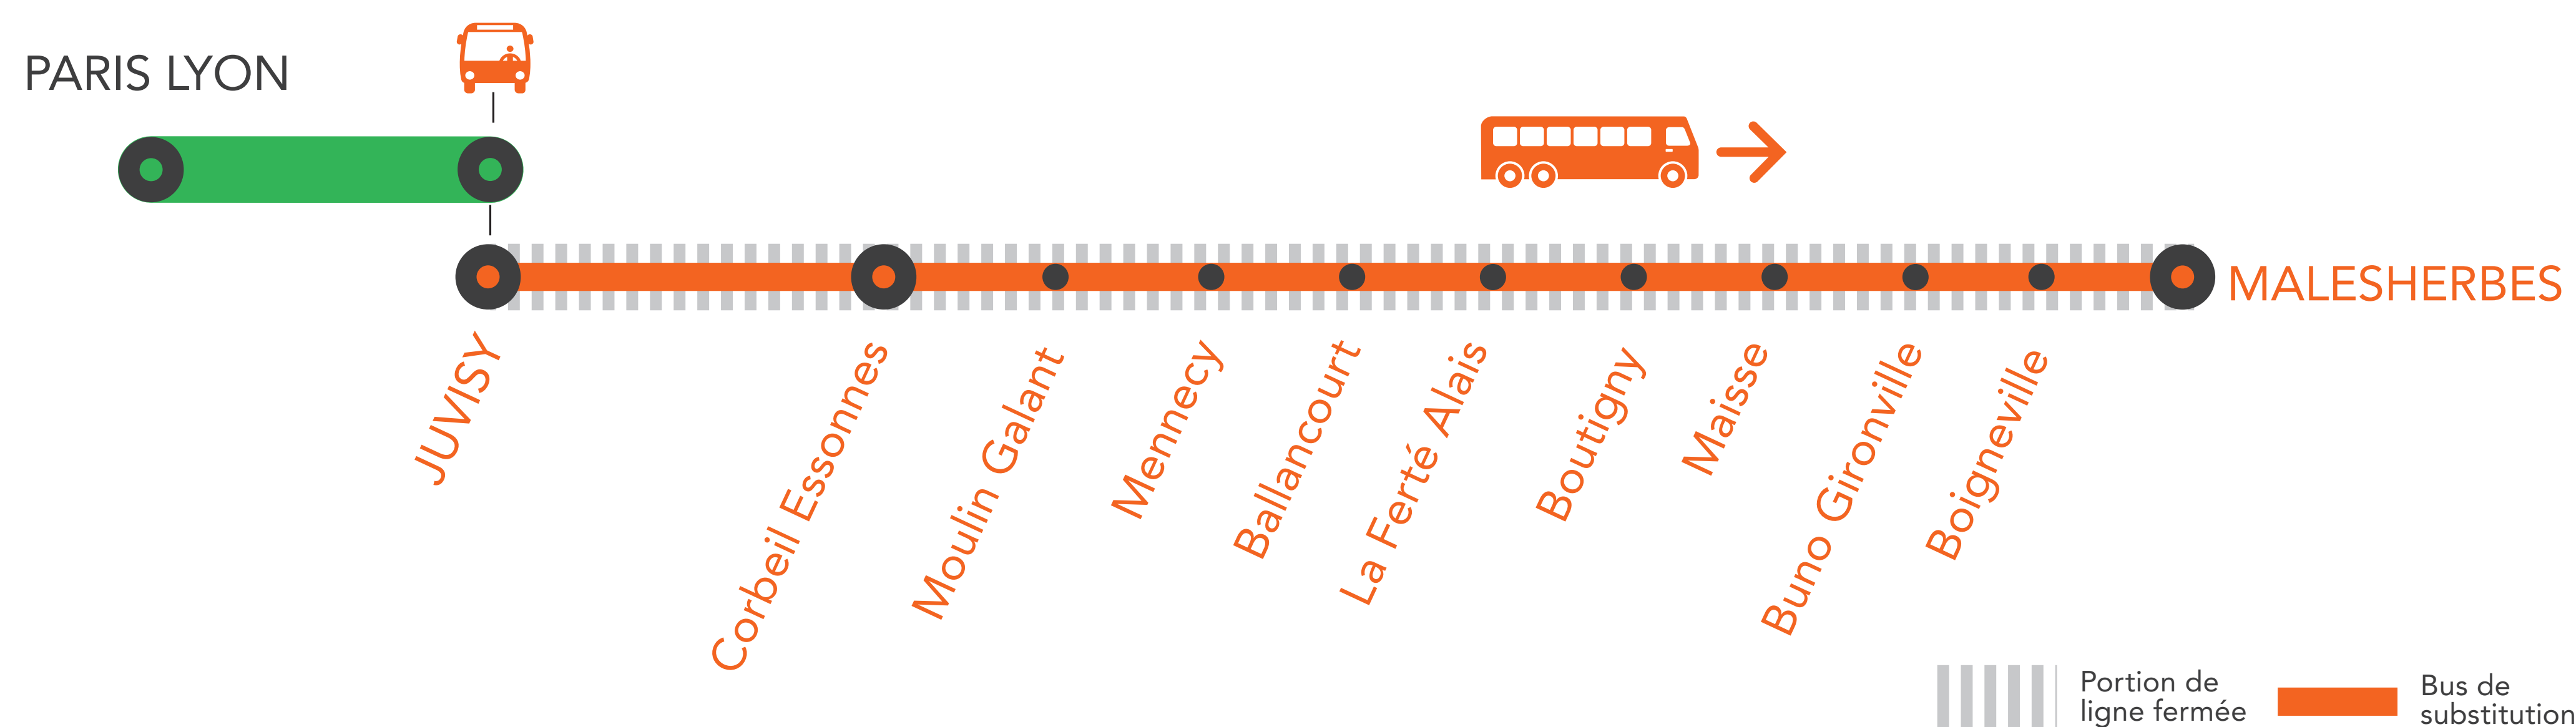

MODIFICATIONS DE DESSERTES EN SOIRÉE À PARTIR DE 22H15

- Le train BOVO de 21h55 au départ de Juvisy et à destination de Malesherbes est terminus Corbeil Essonnes
- Le train BOVO de 22h50 au départ de Juvisy et à destination de Malesherbes ne circule pas
- Des bus de remplacement sont mis en place

LUNDI AU VENDREDI

AOÛT

9
au **13**

+ D'INFORMATION

- ➔ appli Île-de-France Mobilités
- ➔ transilien.com
- ➔ maligned.transilien.com
- ➔ Assistant SNCF
- ➔ agents SNCF

* Retrouvez les informations et horaires sur les applis Ile-de-France Mobilités et SNCF, et le site transilien.com. Ces informations sont susceptibles d'évoluer. Nous vous conseillons de vérifier systématiquement vos trajets la veille à 17h lorsque vous êtes amenés à vous déplacer.

Dernier train à circuler normalement du Juvisy à Malheshherbes :
- Le train BOVO : départ - 21h25 / arrivée - 22h26