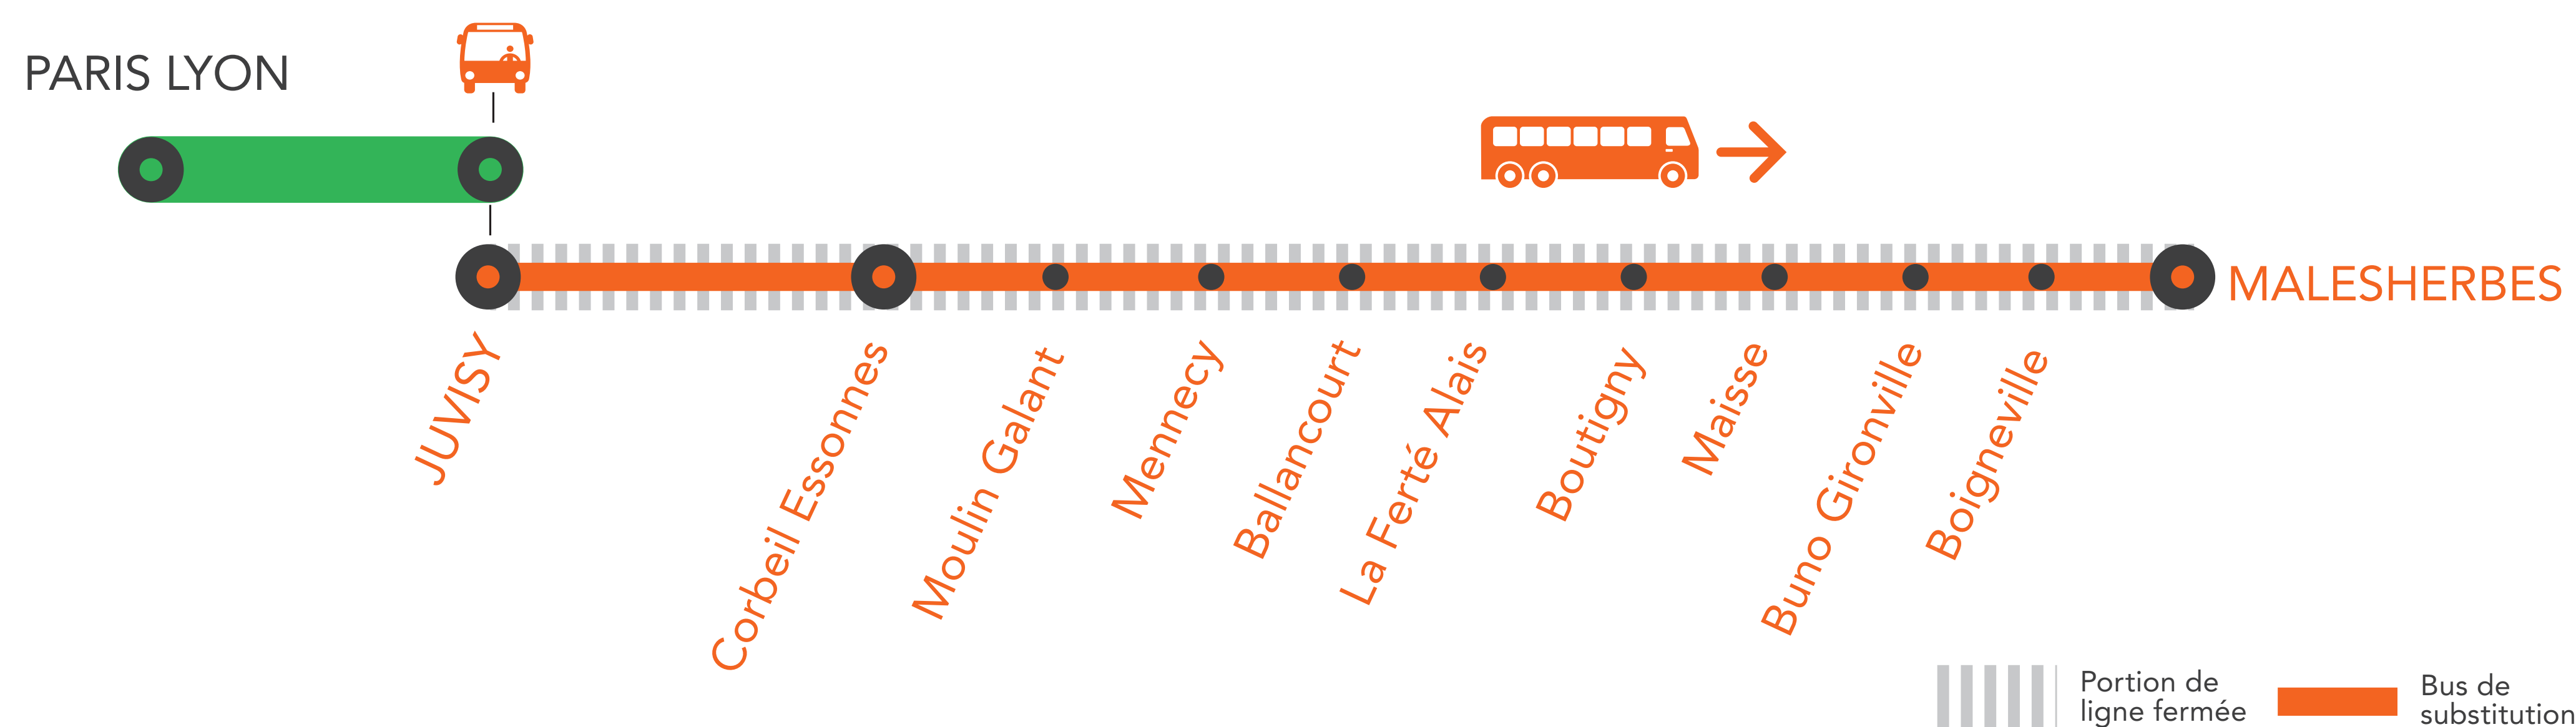

MODIFICATIONS DE DESSERTES EN SOIRÉE À PARTIR DE 22H15

- Le train BOVO de 21h55 au départ de Juvisy et à destination de Malesherbes est terminus Corbeil Essonnes
- Le train BOVO de 22h50 au départ de Juvisy et à destination de Malesherbes ne circule pas
- Des bus de remplacement sont mis en place

* Retrouvez les informations et horaires sur les applis Ile-de-France Mobilités et SNCF, et le site [transilien.com](https://www.transilien.com). Ces informations sont susceptibles d'évoluer. Nous vous conseillons de vérifier systématiquement vos trajets la veille à 17h lorsque vous êtes amenés à vous déplacer.

Dernier train à circuler normalement du Juvisy à Malheshherbes :
- Le train BOVO : départ - 21h25 / arrivée - 22h26

MODIFICATIONS DE DESSERTES

ENTRE JUVISY - CORBEIL-ESSONNES ET MALESHERBES EN SOIRÉE

DU LUNDI 16 AU VENDREDI 20 AOÛT

	JAVA	UUPA	PUPA	JAVA	PUPA
CORBEIL-ESSONNES	22:51	22:55	23:25	23:51	23:55
LE BRAS-DE-FER		22:59	23:29		23:59
EVRY-COURCOURONNES		23:01	23:32		0:02
ORANGIS-BOIS-DE-L'ÉPINE		23:05	23:35		0:05
GRIGNY-CENTRE		23:08	23:38		0:08
ÉVRY	22:55			23:55	
GRAND-BOURG	22:58			23:58	
RIS-ORANGIS	23:01			0:01	
VIRY-CHÂTILLON	23:05	23:11	23:42	0:05	0:12
JUVISY	23:09	23:14	23:48	0:09	0:15
VIGNEUX-SUR-SEINE		23:18	23:52		0:19
VILLENEUVE-ST-GEORGES		23:24	23:56		0:24
VILLENEUVE-TRIAGE					
CRÉTEIL-POMPADOUR					
LE VERT-DE-MAISONS					
MAISONS-ALFORT-ALFORTVILLE		23:36	0:06		0:36
PARIS-GARE-DE-LYON		22:42	0:14		0:44
PARIS-GARE-DE-LYON (BANLIEUE)		-			