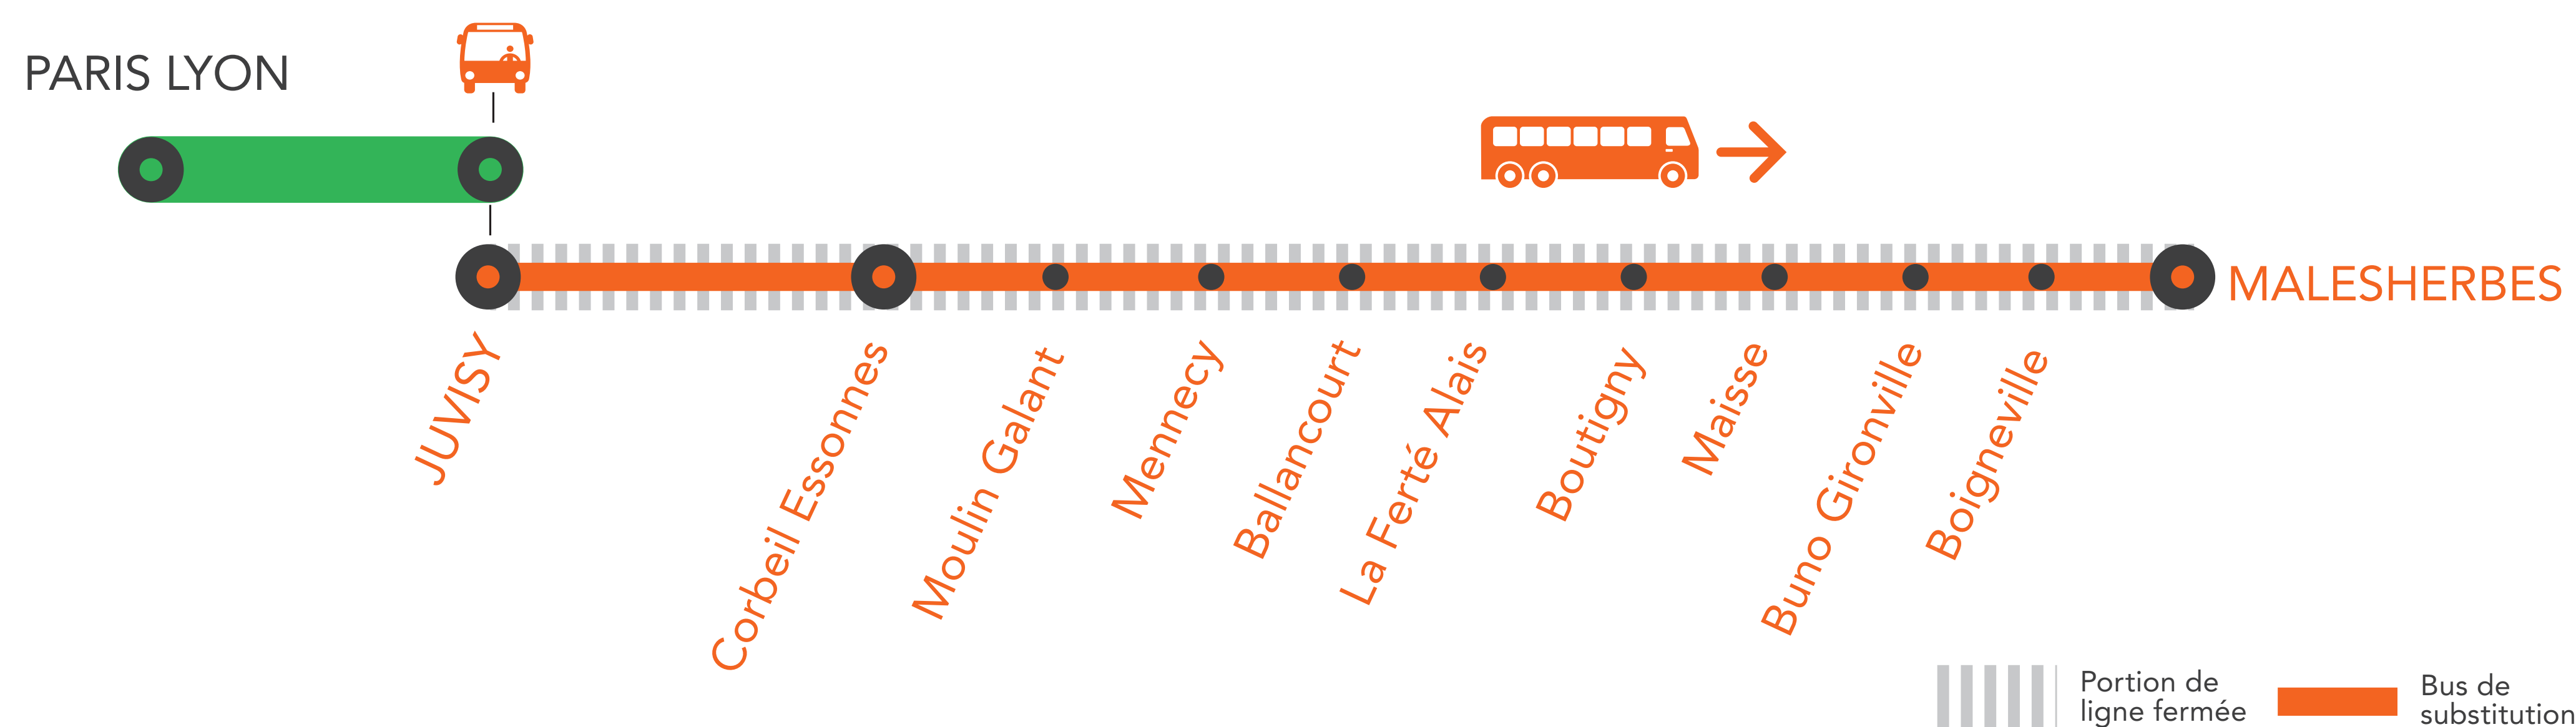

MODIFICATIONS DE DESSERTES EN SOIRÉE À PARTIR DE 22H50

- Le train BOVO de 22h50 au départ de Juvisy et à destination de Malesherbes ne circule pas
- Un bus de remplacement est mis en place

LUNDI AU VENDREDI

* Retrouvez les informations et horaires sur les applis Ile-de-France Mobilités et SNCF, et le site [transilien.com](https://www.transilien.com). Ces informations sont susceptibles d'évoluer. Nous vous conseillons de vérifier systématiquement vos trajets la veille à 17h lorsque vous êtes amenés à vous déplacer.

Dernier train à circuler normalement du Juvisy à Malhesherbès :

- Le train ROVO : départ - 21h55 / arrivée - 22h56

MODIFICATIONS DE DESSERTES

ENTRE JUVISY - CORBEIL-ESSONNES ET MALESHERBES EN SOIRÉE

LUNDI 23 AU VENDREDI 27 AOÛT

	JAVA	UUPA	PUPA	JAVA	PUPA
CORBEIL-ESSONNES	22:51	22:55	23:40	23:51	23:55
LE BRAS-DE-FER		22:59	23:44		23:59
EVRY-COURCOURONNES		23:01	23:47		0:02
ORANGIS-BOIS-DE-L'ÉPINE		23:05	23:50		0:05
GRIGNY-CENTRE		23:08	23:53		0:08
ÉVRY	22:55			23:55	
GRAND-BOURG	22:58			23:58	
RIS-ORANGIS	23:01			0:01	
VIRY-CHÂTILLON	23:05	23:11	23:57	0:05	0:12
JUVISY	23:09	23:19	0:00	0:09	0:15
VIGNEUX-SUR-SEINE		23:24	0:04		0:19
VILLENEUVE-ST-GEORGES		23:24	0:09		0:24
VILLENEUVE-TRIAGE					
CRÉTEIL-POMPADOUR					
LE VERT-DE-MAISONS					
MAISONS-ALFORT-ALFORTVILLE		23:34	0:17		0:36
PARIS-GARE-DE-LYON		22:43	0:26		0:44
PARIS-GARE-DE-LYON (BANLIEUE)					