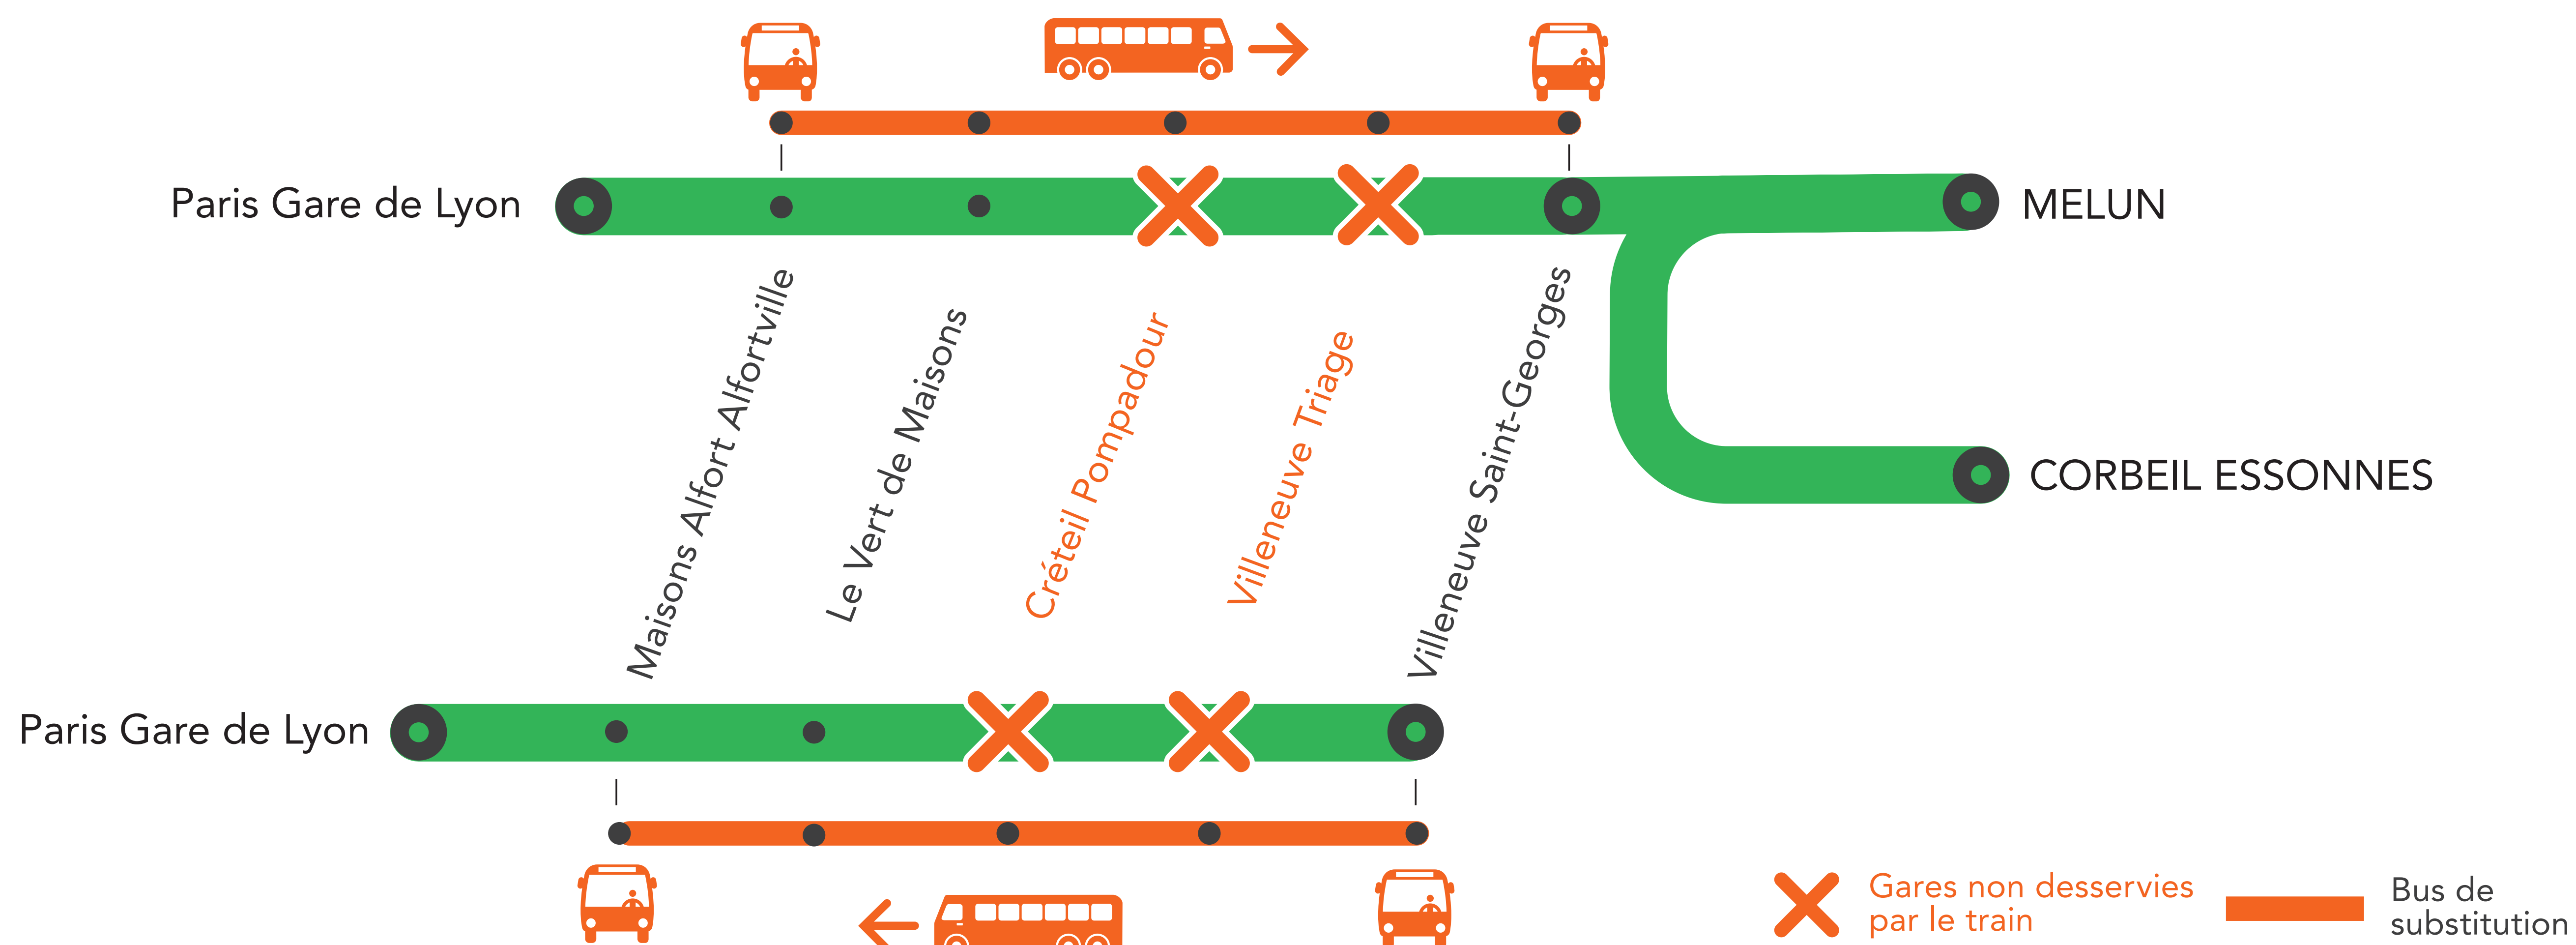

GARES NON DESSERVIES ENTRE LE VERT DE MAISONS ET VILLENEUVE-ST-GEORGES À PARTIR DE 22H40 JUSQU'À 4H40 LE DIMANCHE

SEPT.

5

+ D'INFORMATION

➤ appli
Île-de-France Mobilités

➤ [transilien.com](https://www.transilien.com)

➤ Assistant SNCF

➤ [maligneD.transilien.com](https://www.maligneD.transilien.com)

➤ agents SNCF

BUS DE SUBSTITUTION / ALLONGEMENT DE TRAJET

Maisons Alfort

Villeneuve
Saint-Georges

+30 MIN

DERNIERS TRAINS À CIRCULER NORMALEMENT :

- Le train ROPO de 22h29, au départ de Paris Gare de Lyon, dessert toutes les gares jusqu'à Villeneuve St Georges.
- Le train DOPA de 22h35, au départ de Villeneuve St Georges, dessert toutes les gares jusqu'à Paris Gare de Lyon.

GARES NON DESSERVIES

ENTRE LE VERT DE MAISONS ET VILLENEUVE ST GEORGES

À PARTIR DE 22H40 JUSQU'À 4H40

DIMANCHE 5 SEPTEMBRE

Maisons Alfort ➔ Villeneuve Saint-Georges

À partir de 22h45 à Paris Lyon, les trains ne desservent pas les gares de Créteil Pompadour et Villeneuve Triage.