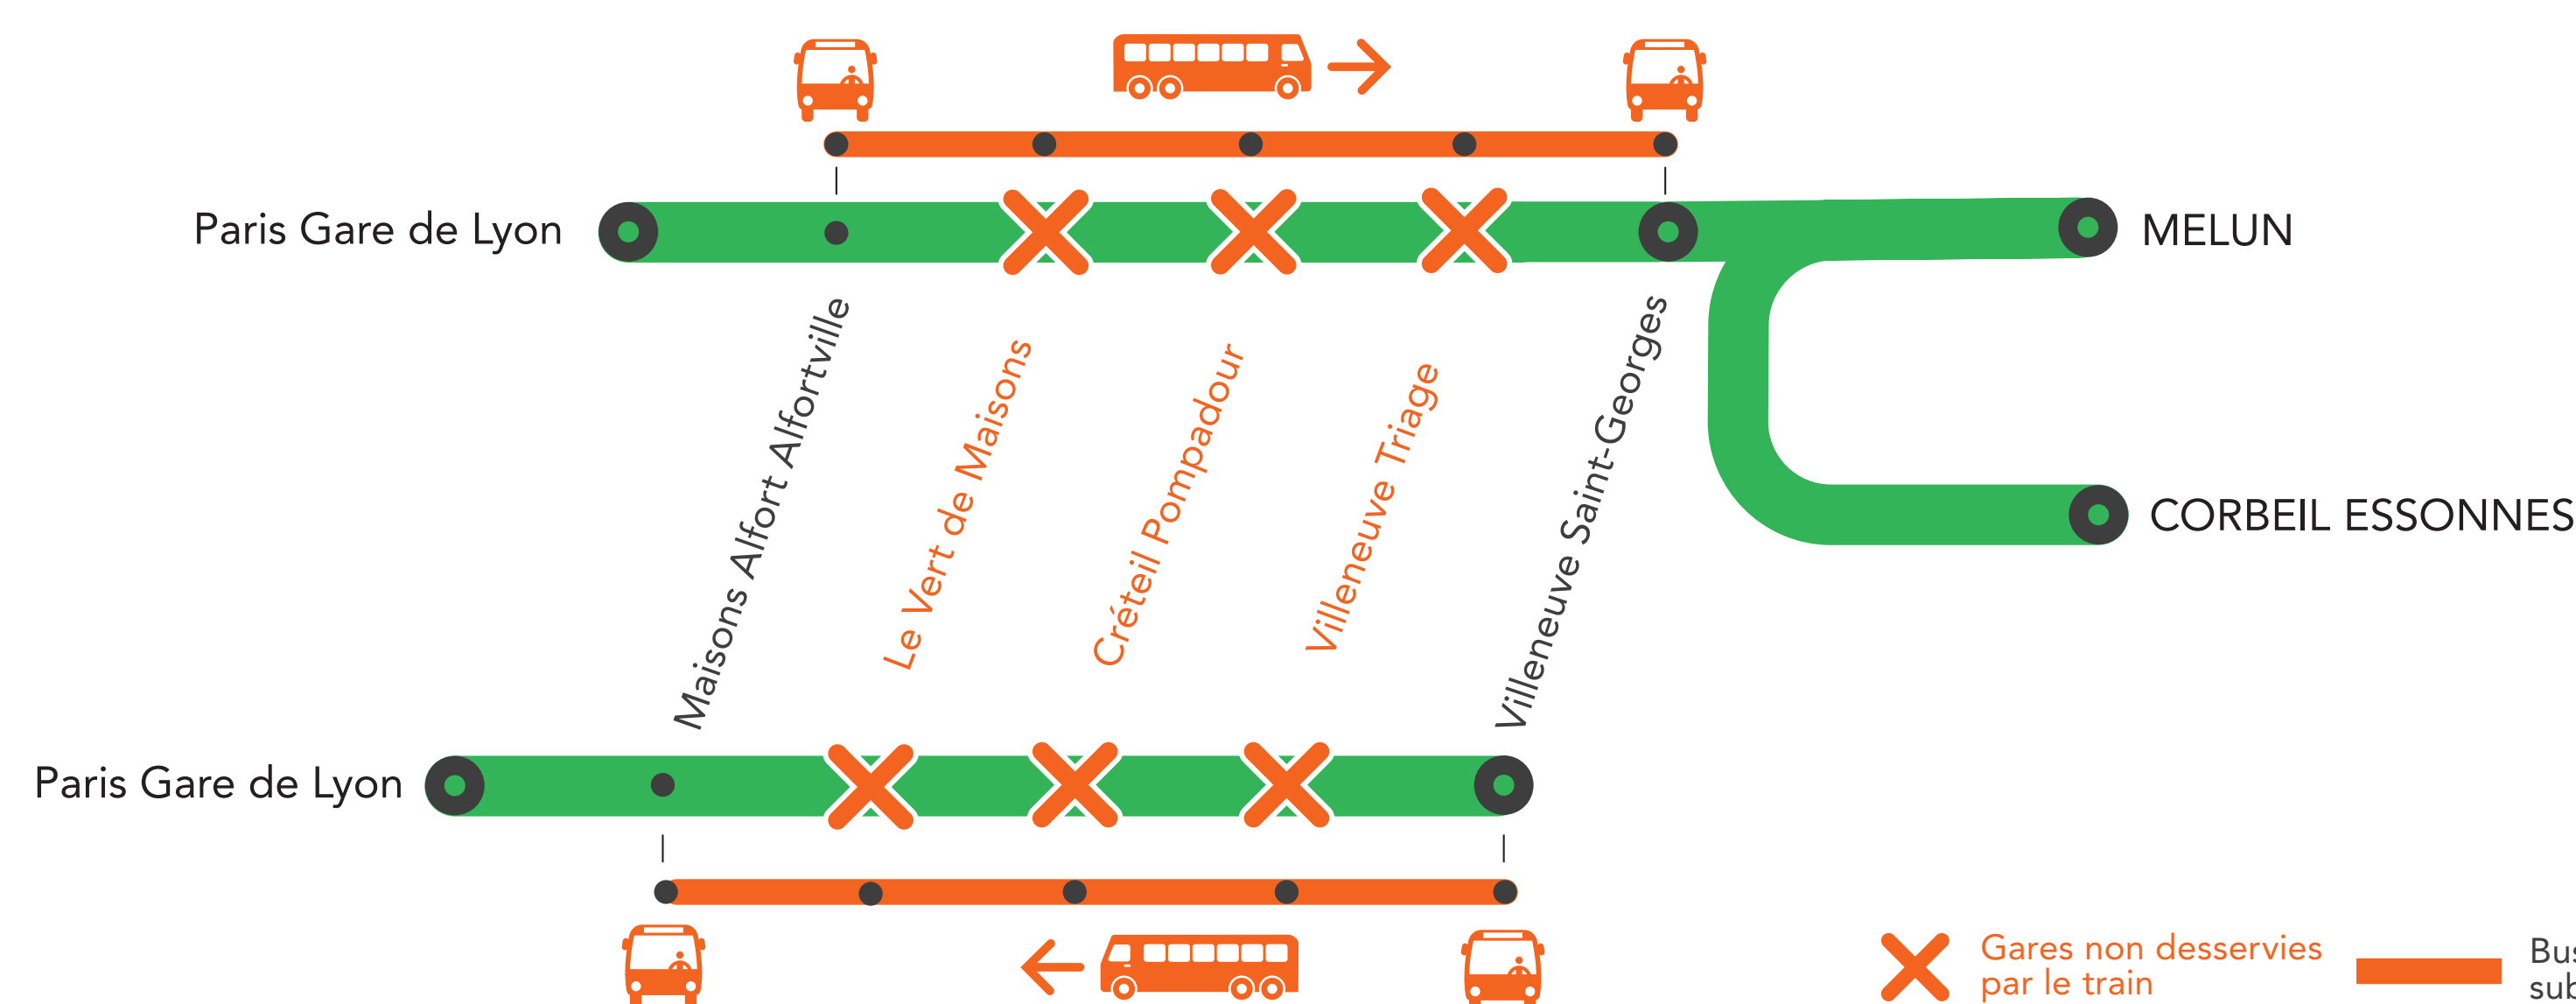

INFO TRAVAUX

Affiche actualisée le 03/09/2021
Modifications de dessertes pour le 22/09

GARES NON DESSERVIES ENTRE PARIS GARE DE LYON ET VILLENEUVE-ST-GEORGES À PARTIR DE 22H40

LUNDI AU VENDREDI

SEPT.

20

OCT.

Mercredi 22 septembre

BUS DE SUBSTITUTION / ALLONGEMENT DE TRAJET

Maisons Alfort
Paris Gare de Lyon

Villeneuve
Saint-Georges

+30 MIN
+50 MIN

Transilien SNCF

pour

Île de France
mobilités

GARES NON DESSERVIES

ENTRE PARIS GARE DE LYON ET VILLENEUVE ST GEORGES

À PARTIR DE 22H45

LUNDI 20 SEPTEMBRE AU VENDREDI 1 OCTOBRE (SAUF MERCREDI)

Paris Gare de Lyon ➔ Villeneuve Saint-Georges

À partir de 22h45 à Paris Lyon, les trains ne desservent pas les gares de Le Vert de Maisons, Créteil Pompadour et Villeneuve Triage.