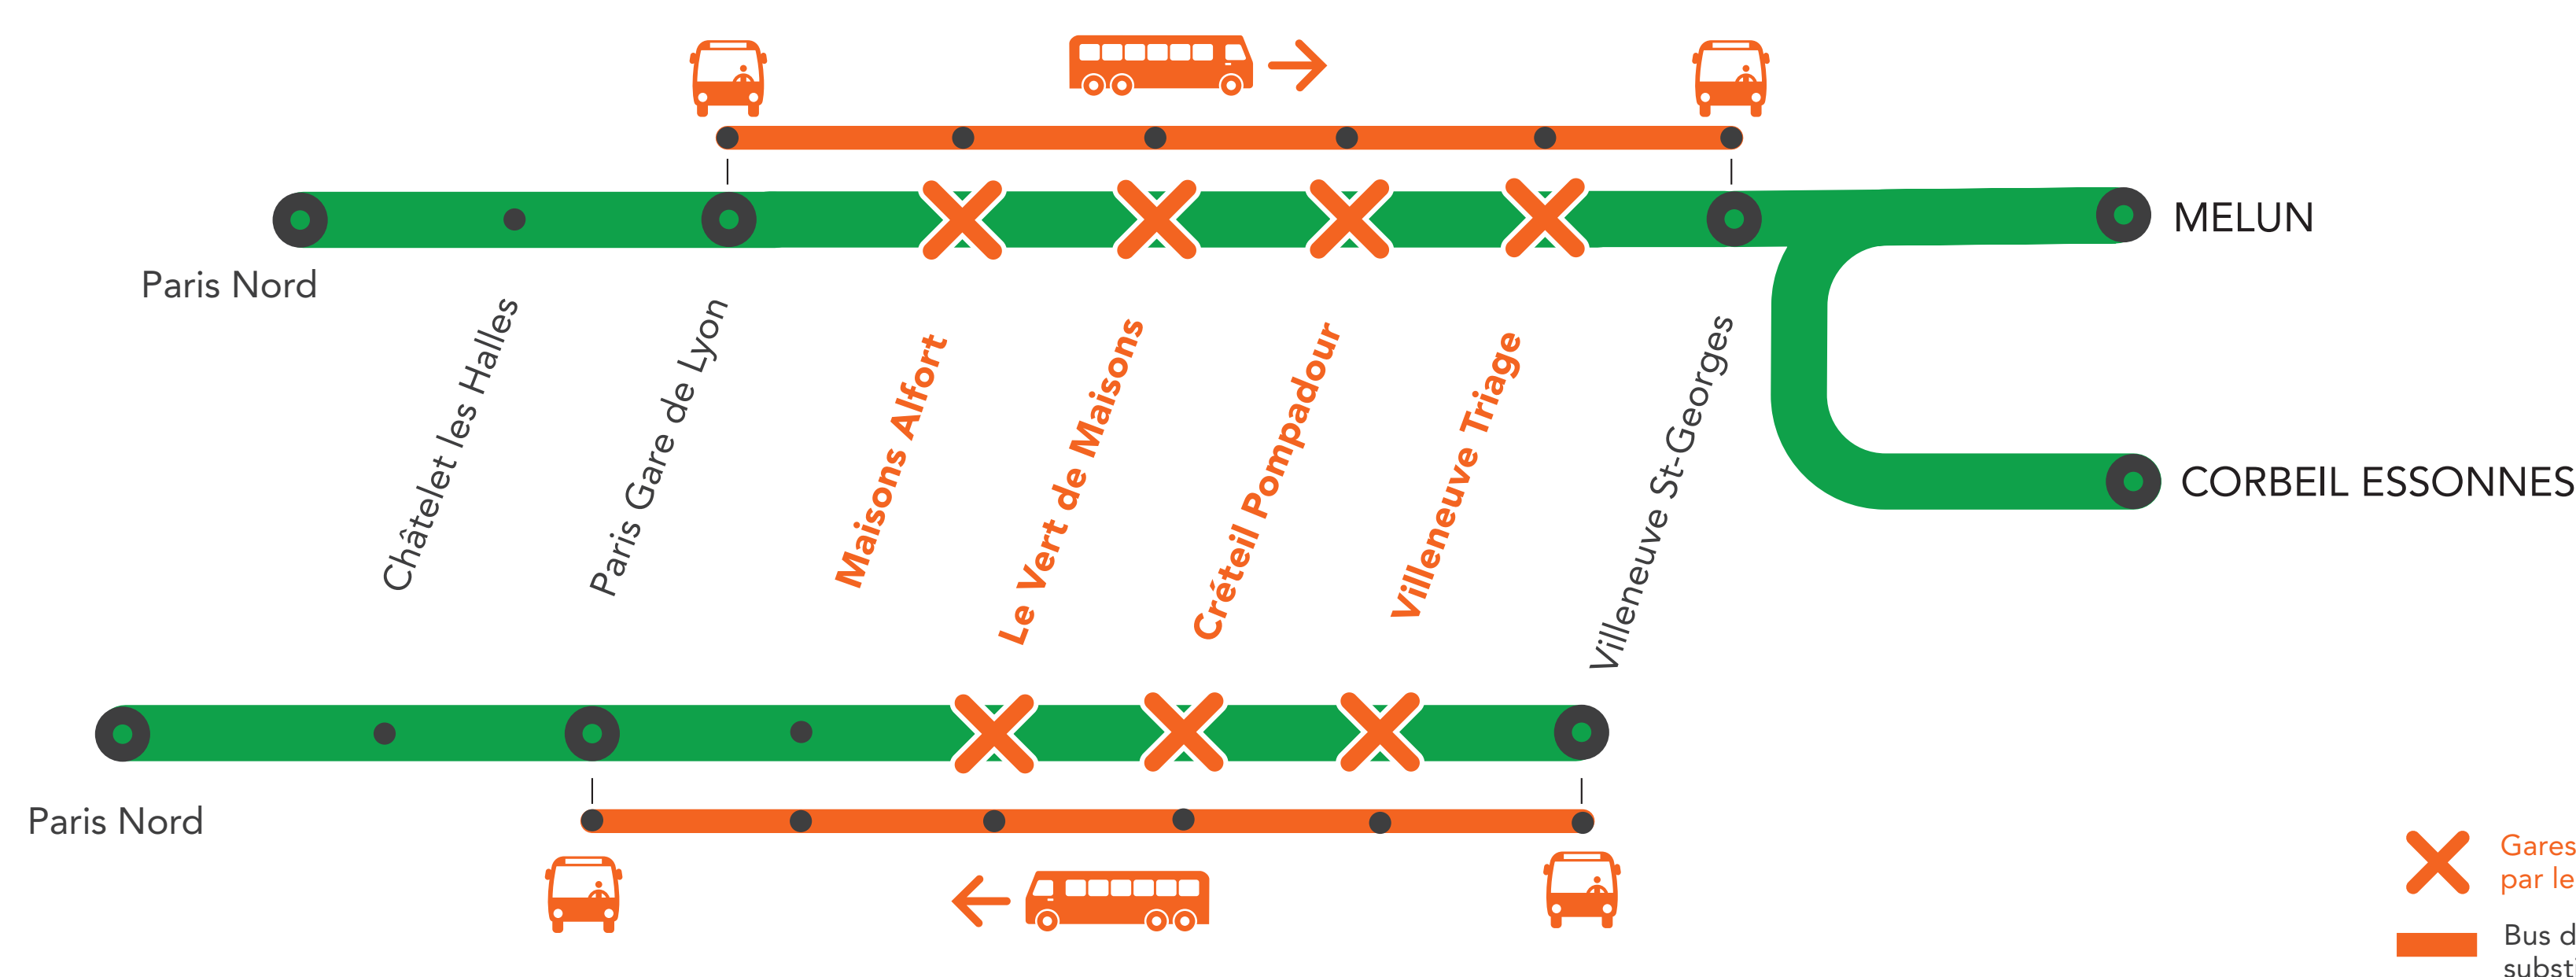

INFO TRAVAUX

Affiche actualisée le 03/09/2021
Modifications de dessertes pour le 22/09

GARES NON DESSERVIES ENTRE PARIS GARE DE LYON ET VILLENEUVE-ST-GEORGES À PARTIR DE 22H40

LUNDI AU VENDREDI

SEPT.

20

OCT.

Mercredi 22 septembre

BUS DE SUBSTITUTION / ALLONGEMENT DE TRAJET

Maisons Alfort
Paris Gare de Lyon

Villeneuve
Saint-Georges

+30 MIN
+50 MIN

Transilien SNCF

pour

Île de France
mobilités

GARES NON DESSERVIES

ENTRE PARIS GARE DE LYON ET VILLENEUVE ST GEORGES

À PARTIR DE 22H45

LUNDI 20 SEPTEMBRE AU VENDREDI 1 OCTOBRE (SAUF MERCREDI)

Paris Gare de Lyon ➔ Villeneuve Saint-Georges

À partir de 22h45 à Paris Lyon, les trains ne desservent pas les gares de Le Vert de Maisons, Créteil Pompadour et Villeneuve Triage.

	ROPO	ZACO	ROPO	ZICO	RUPO		ZUCO		RUPO			RUPO	
PARIS-GARE-DE-LYON (BANLIEUE)	21:46	22:09	22:16	22:39	22:46		23:07		23:16			23:49	
PARIS-GARE-DE-LYON													
MAISONS-ALFORT	21:53	22:16	22:23		22:53	23:21	23:14	23:29	23:23	23:39	23:59	23:56	0:08
LE VERT-DE-MAISONS	21:55		22:25			23:27		23:35		23:45	0:05		0:14
CRÉTEIL-POMPADOUR	21:59	22:20	22:29			23:32		23:40		23:50	0:10		0:19
VILLENEUVE-TRIAGE	22:03		22:33			23:50		23:58		0:08	0:28		0:37
VILLENEUVE-ST-GEORGES	22:06	22:27	22:36	22:50	23:09	23:55	23:25	0:03	23:36	0:13	0:33	0:09	0:42