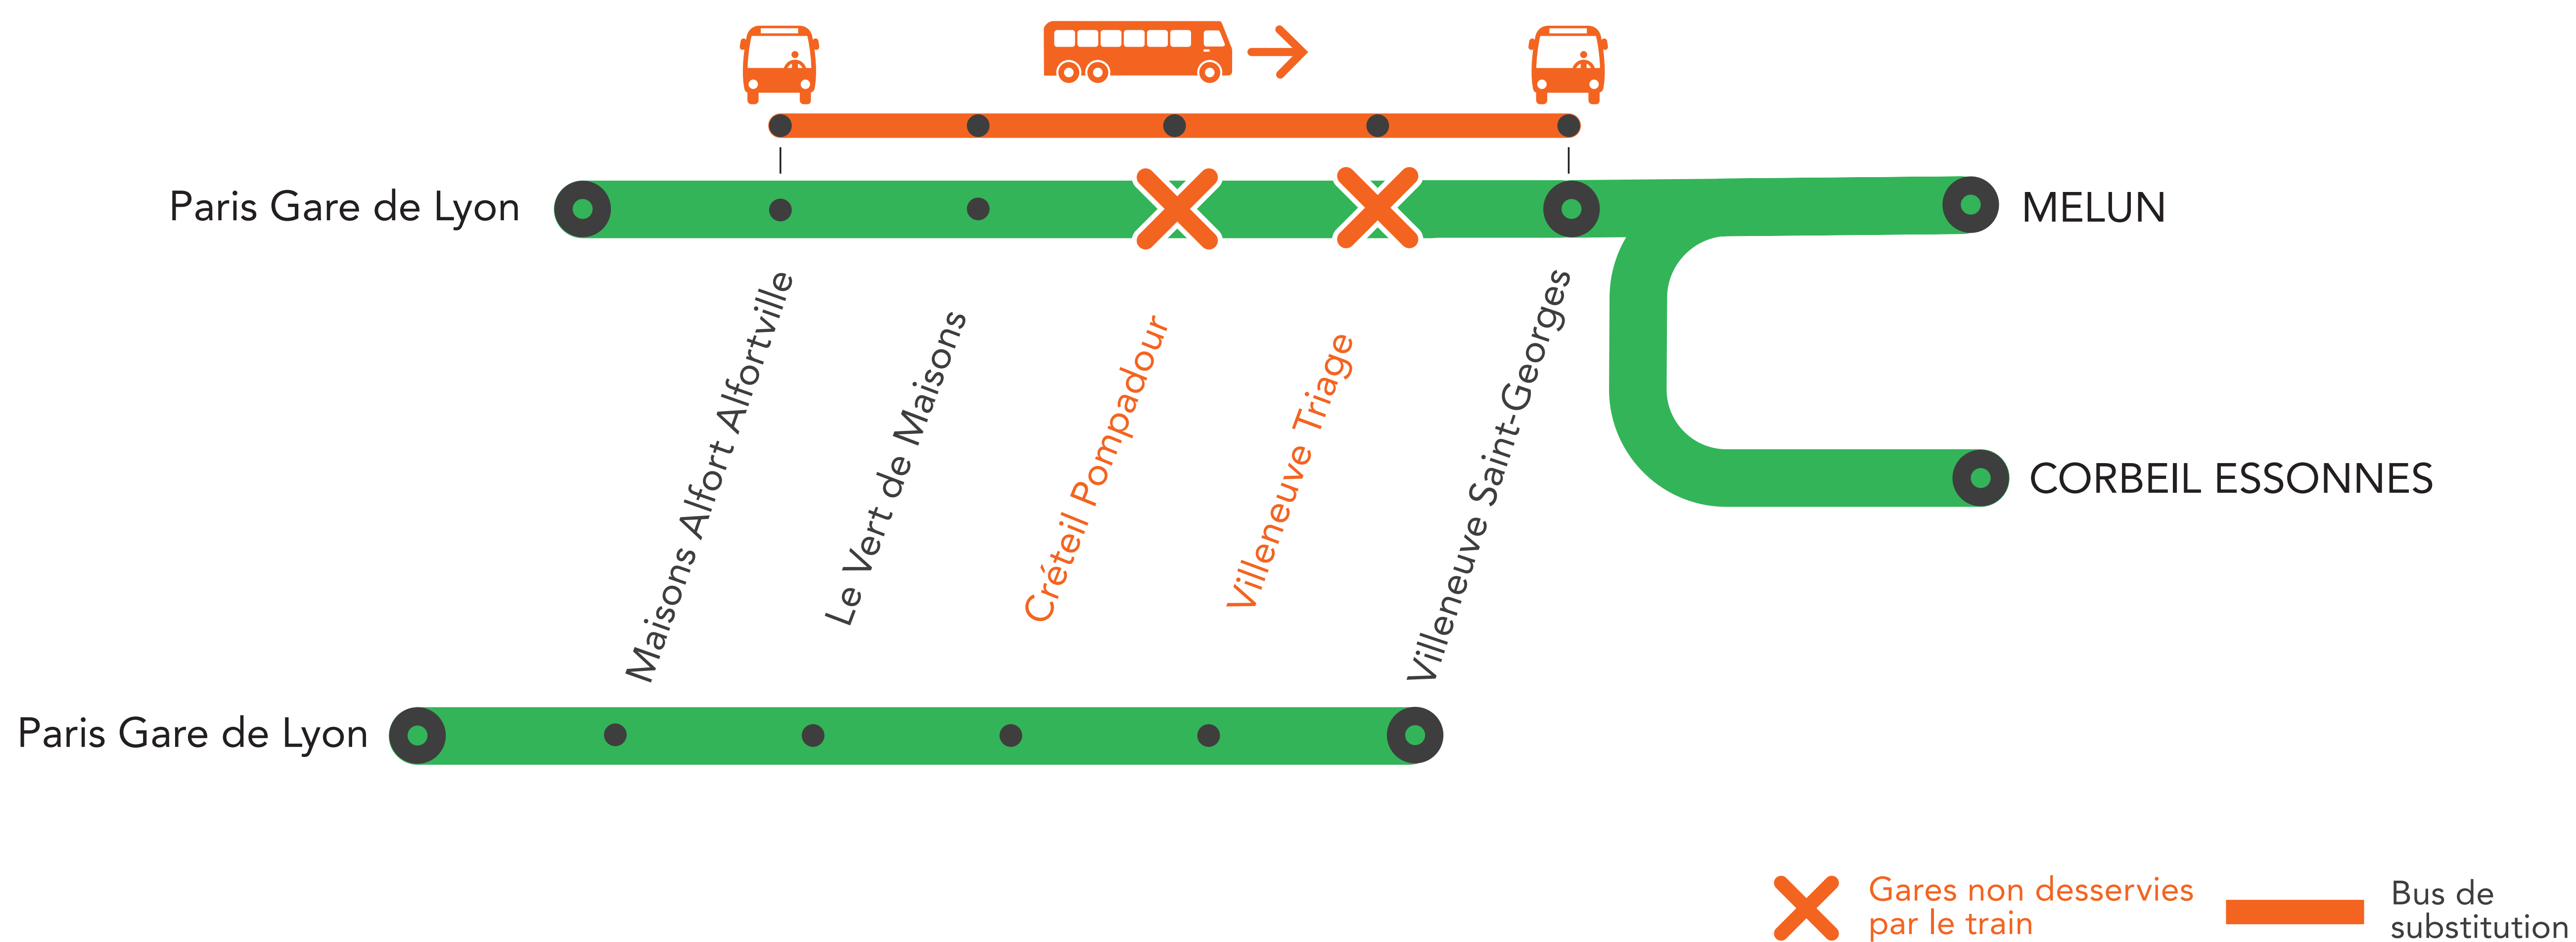

INFO TRAVAUX

CRÉTEIL-POMPADOUR ET VILLENEUVE-TRIAGE NON DESSERVIES À PARTIR DE 22H40

SEPT.

26

+ D'INFORMATION

➔ appli
Île-de-France Mobilités

➔ transilien.com

➔ Assistant SNCF

➔ maligneD.transilien.com

➔ agents SNCF

BUS DE SUBSTITUTION / ALLONGEMENT DE TRAJET

Maisons Alfort

Villeneuve
Saint-Georges

+30 MIN

DERNIERS TRAINS À CIRCULER NORMALEMENT :

- Le train ROPO de 22h29, au départ de Paris Gare de Lyon, dessert toutes les gares jusqu'à Villeneuve St Georges.
- Le train SOPA de 00h24, au départ de Villeneuve St Georges, dessert toutes les gares jusqu'à Paris Gare de Lyon.

GARES NON DESSERVIES

ENTRE PARIS GARE DE LYON ET VILLENEUVE ST GEORGES

À PARTIR DE 22H40

DIMANCHE 26 SEPTEMBRE

Paris Gare de Lyon ➔ Villeneuve Saint-Georges

À partir de 22h40 à Paris Lyon, les trains ne desservent pas les gares Créteil Pompadour et Villeneuve Triage.

Villeneuve Saint-Georges ➔ Paris Gare de Lyon

	DOPA	DACA	SOPA	DACA	SOPA	DOPA	DACA	POPA	PACA	SOPA
VILLENEUVE-ST-GEORGES	22:35	22:47	22:54	23:17	23:24	23:38	23:47	23:54	0:17	0:24
VILLENEUVE-TRIAGE	22:38		22:57		23:26	23:41		23:57		0:27
CRÉTEIL-POMPADOUR	22:41	22:53	23:00	23:23	23:30	23:45	23:53	0:00	0:23	0:30
LE VERT-DE-MAISONS	22:44		23:03		23:33	23:48		0:03		0:33
MAISONS-ALFORT	22:47	22:58	23:06	23:28	23:36	23:51	23:58	0:06	0:28	0:36
PARIS-GARE-DE-LYON								0:13	0:34	
PARIS-GARE-DE-LYON (BANLIEUE)	22:54	23:04	23:13	23:34	23:43	23:57	0:04			0:43
CHÂTELET-LES-HALLES			23:18		23:48					0:48