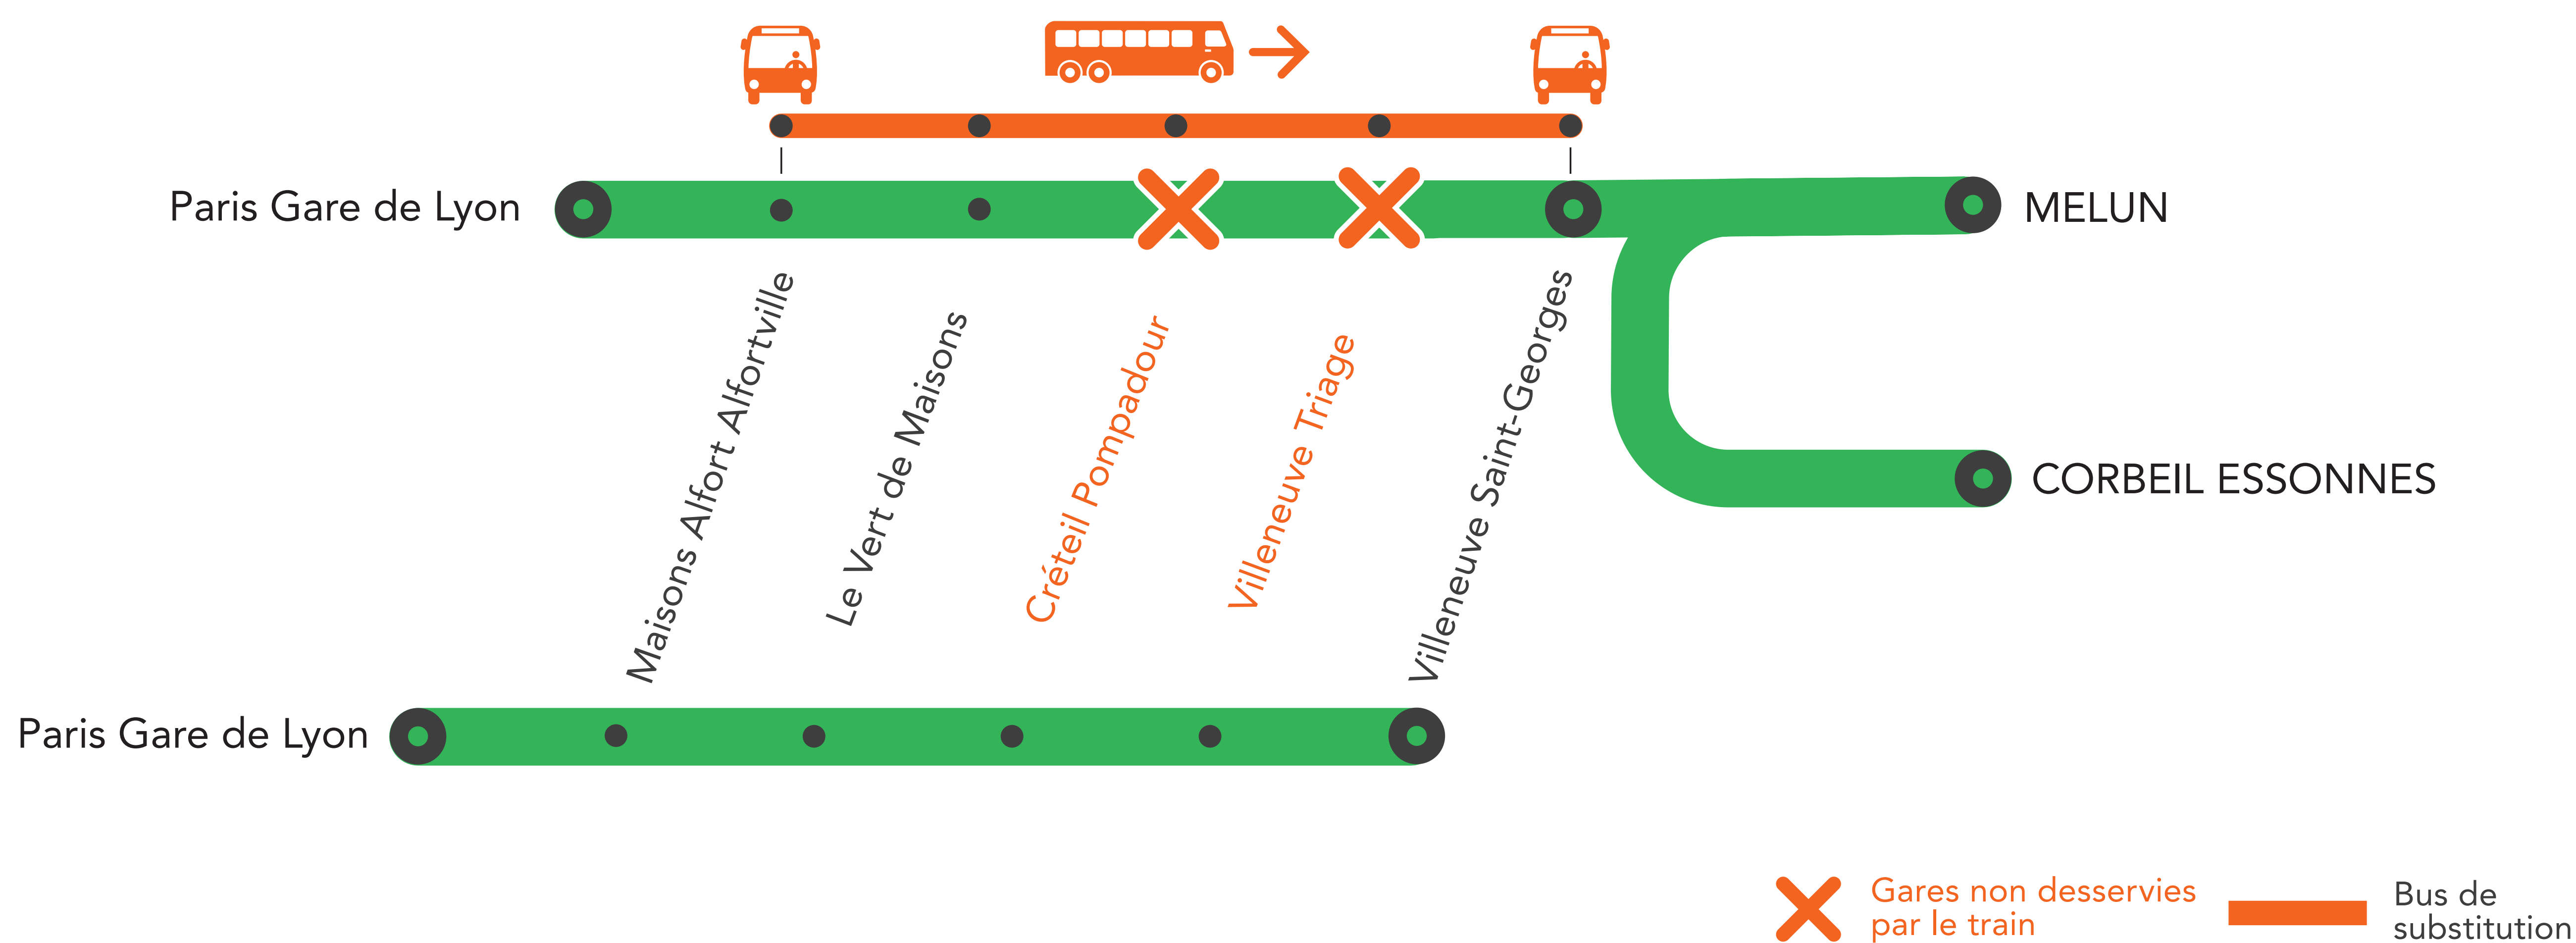

INFO TRAVAUX

CRÉTEIL-POMPADOUR ET VILLENEUVE-TRIAGE NON DESSERVIES À PARTIR DE 22H40

OCT.

3

+ D'INFORMATION

➔ appli
Île-de-France Mobilités

➔ transilien.com

➔ Assistant SNCF

➔ maligneD.transilien.com

➔ agents SNCF

BUS DE SUBSTITUTION / ALLONGEMENT DE TRAJET

Maisons Alfort

Villeneuve
Saint-Georges

+30 MIN

DERNIERS TRAINS À CIRCULER NORMALEMENT :

- Le train ROPO de 22h29, au départ de Paris Gare de Lyon, dessert toutes les gares jusqu'à Villeneuve St Georges.
- Le train SOPA de 00h24, au départ de Villeneuve St Georges, dessert toutes les gares jusqu'à Paris Gare de Lyon.

GARES NON DESSERVIES

ENTRE PARIS GARE DE LYON ET VILLENEUVE ST GEORGES

À PARTIR DE 22H40

DIMANCHE 3 OCTOBRE

Paris Gare de Lyon ➔ Villeneuve Saint-Georges

À partir de 22h40 à Paris Lyon, les trains ne desservent pas les gares Créteil Pompadour et Villeneuve Triage.

Villeneuve Saint-Georges ➔ Paris Gare de Lyon

	DOPA	DACA	SOPA	DACA	SOPA	DOPA	DACA	POPA	PACA	SOPA
VILLENEUVE-ST-GEORGES	22:35	22:47	22:54	23:17	23:24	23:38	23:47	23:54	0:17	0:24
VILLENEUVE-TRIAGE	22:38		22:57		23:26	23:41		23:57		0:27
CRÉTEIL-POMPADOUR	22:41	22:53	23:00	23:23	23:30	23:45	23:53	0:00	0:23	0:30
LE VERT-DE-MAISONS	22:44		23:03		23:33	23:48		0:03		0:33
MAISONS-ALFORT	22:47	22:58	23:06	23:28	23:36	23:51	23:58	0:06	0:28	0:36
PARIS-GARE-DE-LYON								0:13	0:34	
PARIS-GARE-DE-LYON (BANLIEUE)	22:54	23:04	23:13	23:34	23:43	23:57	0:04			0:43
CHÂTELET-LES-HALLES			23:18		23:48					0:48