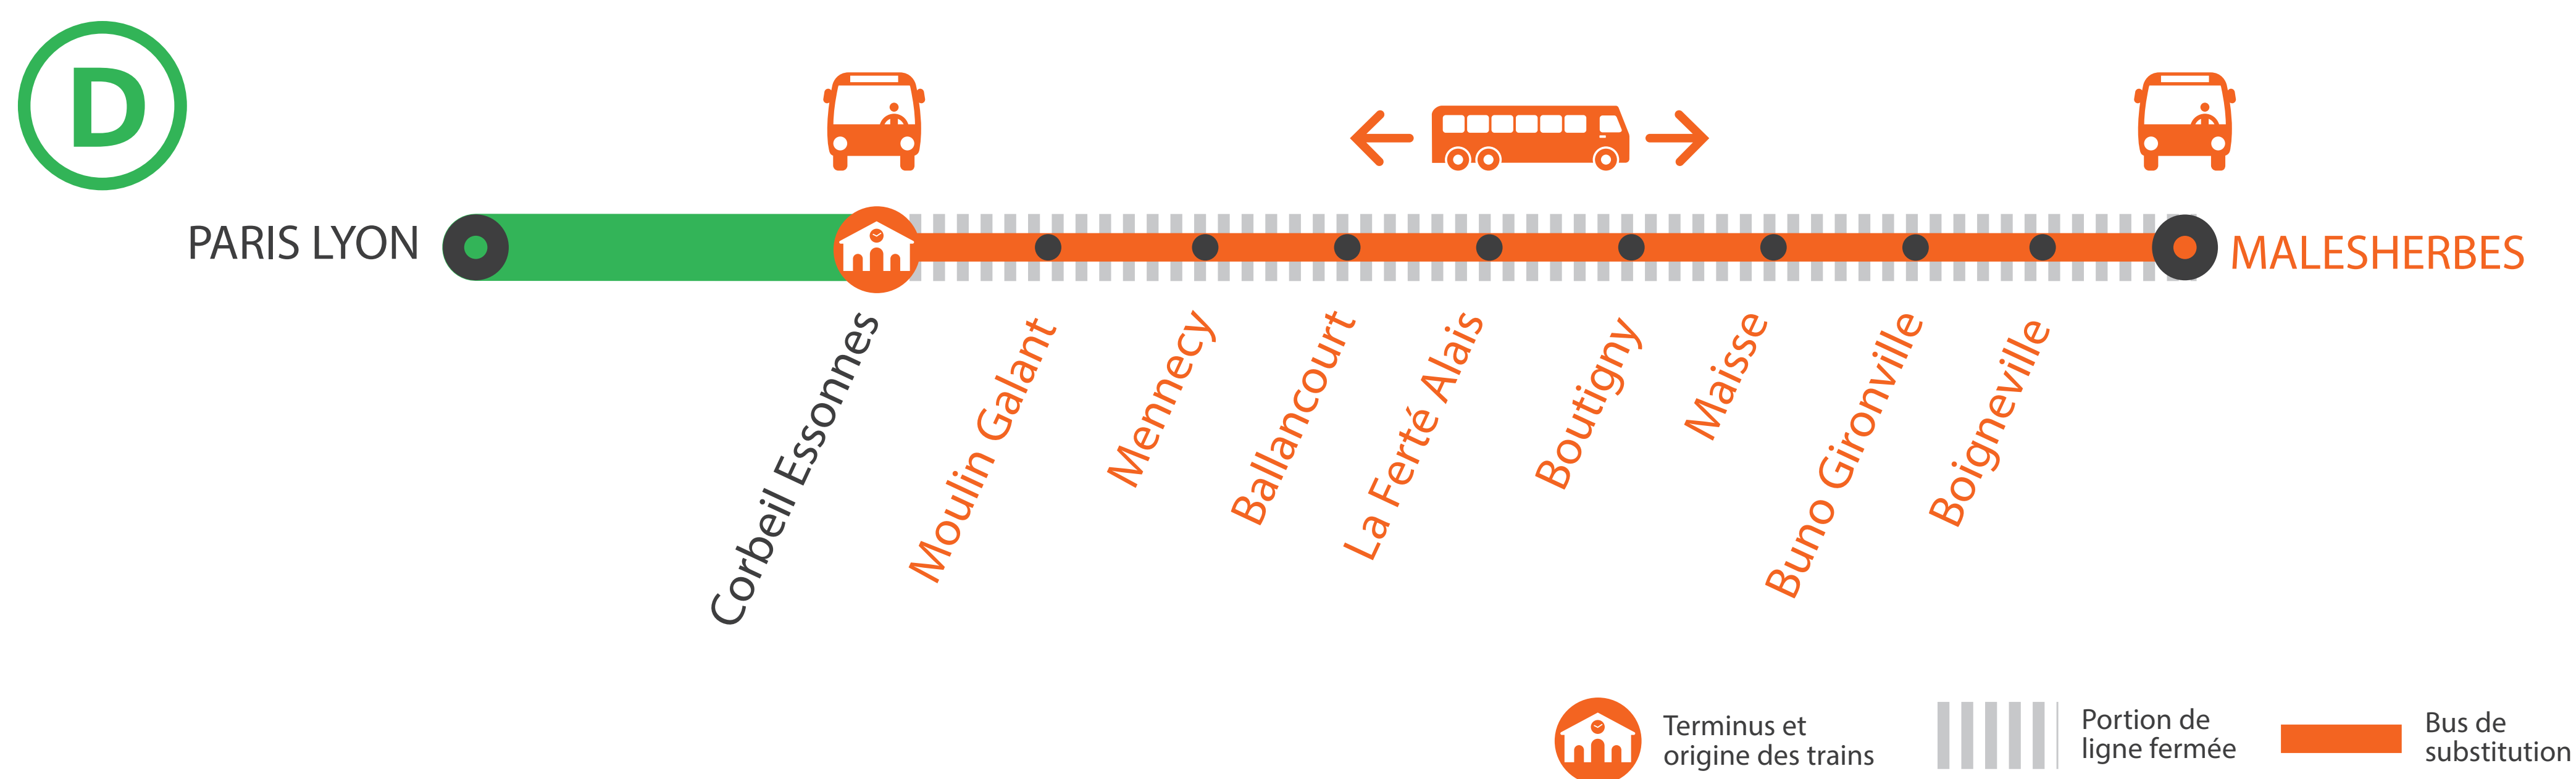

INFO TRAVAUX

MOINS DE TRAINS DE MALESHERBES À CORBEIL ESSONNES DE 05H30 À 06H30

AUCUN TRAIN ENTRE CORBEIL ESSONNES ET MALESHERBES DE 10H30 À 14H00

SEPT.
27
au
OCT.
1^{er}

+ D'INFORMATION

→ appli
Île-de-France Mobilités

→ transilien.com

→ Assistant SNCF

→ maligneD.transilien.com

→ agents SNCF

BUS DE SUBSTITUTION / ALLONGEMENT DE TRAJET

Corbeil
Essonnes

Malesherbes **1H05**

DERNIERS ET PREMIERS TRAINS À CIRCULER NORMALEMENT

GARES de départ par ordre alphabétique	DIRECTION	DERNIER TRAIN	PREMIER TRAIN
Ballancourt	→ Corbeil Essonnes	10:51	14:51
	→ Malesherbes	09:42	13:37
Boigneville	→ Corbeil Essonnes	10:29	14:29
	→ Malesherbes	10:05	14:00
Boutigny	→ Corbeil Essonnes	10:40	14:40
	→ Malesherbes	09:53	13:48
Buno Gironville	→ Corbeil Essonnes	10:32	14:32
	→ Malesherbes	10:01	13:56
Corbeil Essonnes	→ Malesherbes	09:29	13:23
	→ Corbeil Essonnes	10:46	14:46
La Ferté Alais	→ Malesherbes	09:47	13:42