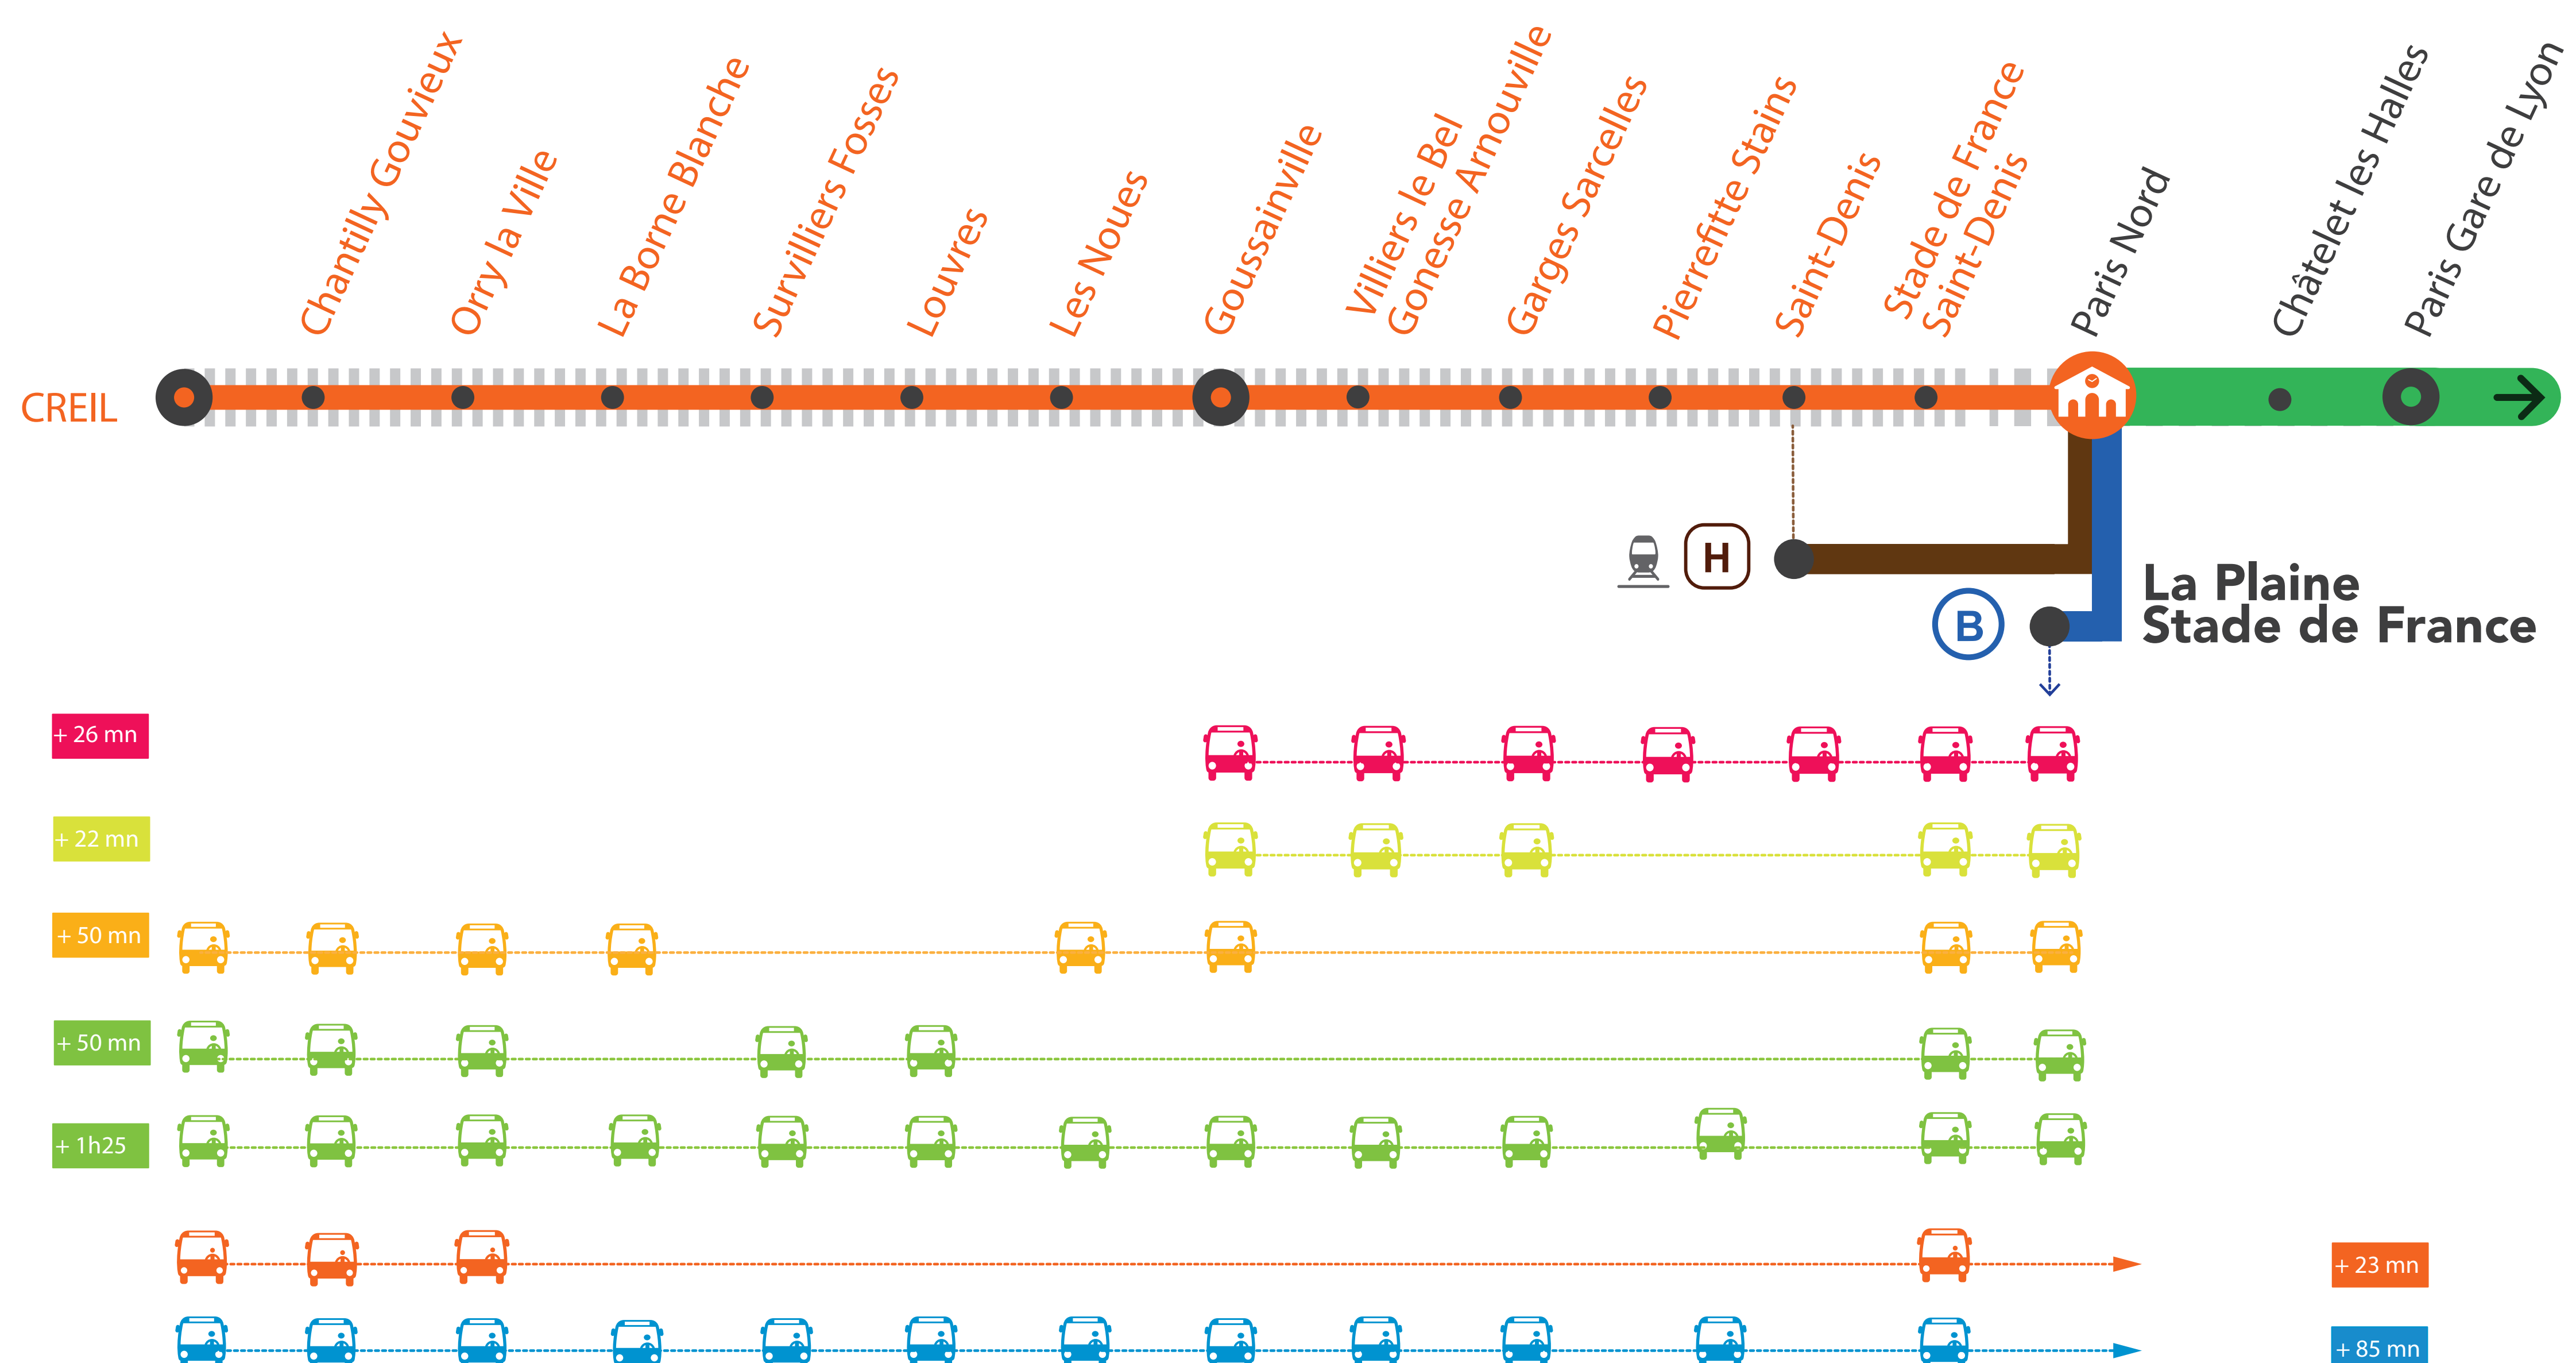

INFO TRAVAUX

RER D FERMÉ À PARTIR DE 23H25 ENTRE PARIS GARE DU NORD ET CREIL LUNDI AU VENDREDI

Départ des bus de la **Gare La Plaine Stade de France RER B** à partir de 23h25
Le train LOPA de 21h39 et le train LOLA 22h13 au départ de Paris Gare de Lyon sont terminus Orry la ville.

Le train LOPA de 22h53 au départ de Paris Lyon est terminus Goussainville.
Des bus de remplacement sont mis en place à Orry et Goussainville.

SEPT.

6
au 10

+ D'INFORMATION

➔ appli
Île-de-France Mobilités

➔ transilien.com

➔ Assistant SNCF

➔ maligned.transilien.com

➔ agents SNCF

Terminus des trains

Portion de
ligne fermée

Bus de
substitution

Départ des bus de substitution

Transilien SNCF

pour

Île de France
mobilités