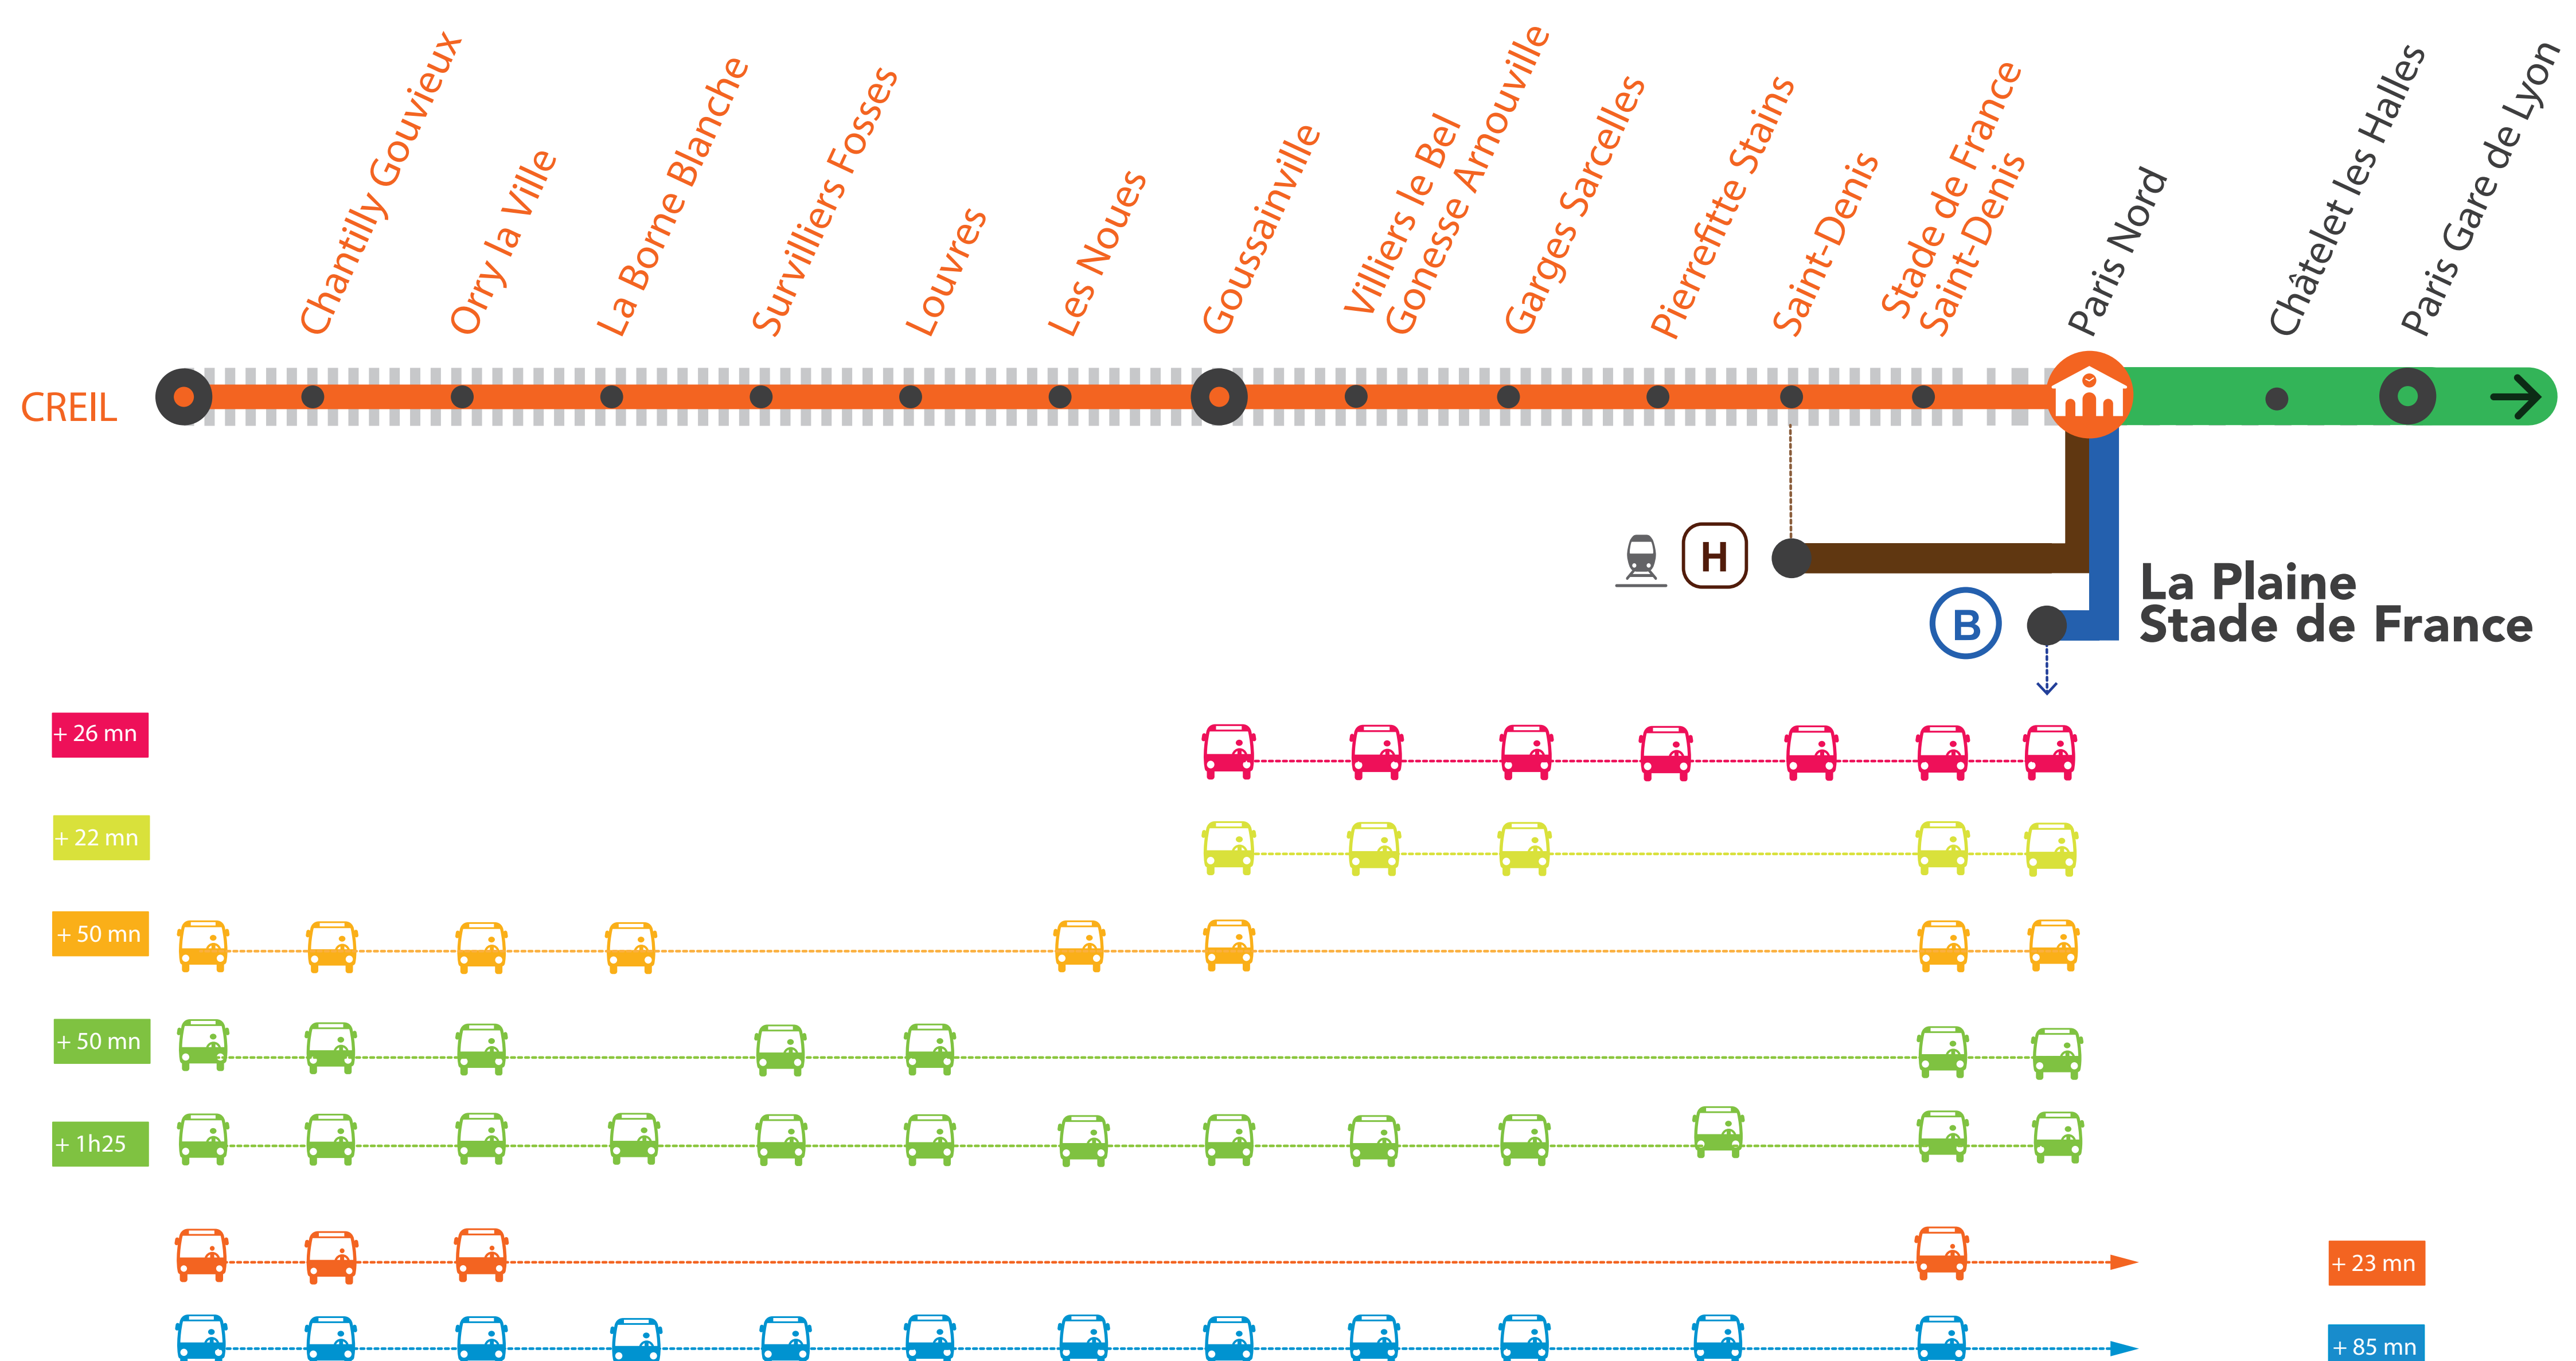

INFO TRAVAUX

Affiche actualisée le 18/08/2021

RER D FERMÉ À PARTIR DE 23H25 ENTRE PARIS GARE DU NORD ET CREIL LUNDI AU VENDREDI

Départ des bus de la **Gare La Plaine Stade de France RER B** à partir de 23h25
Le train LOPA de 21h39 et le train LOLA 22h13 au départ de Paris Gare de Lyon sont terminus Orry la ville.

Le train LOPA de 22h53 au départ de Paris Lyon est terminus Goussainville.
Des bus de remplacement sont mis en place à Orry et Goussainville.

SEPT.

13
au 17

+ D'INFORMATION

➔ appli
Île-de-France Mobilités

➔ transilien.com

➔ Assistant SNCF

➔ maligneD.transilien.com

➔ agents SNCF

Terminus des trains

Portion de
ligne fermée

Bus de
substitution

Départ des bus de substitution