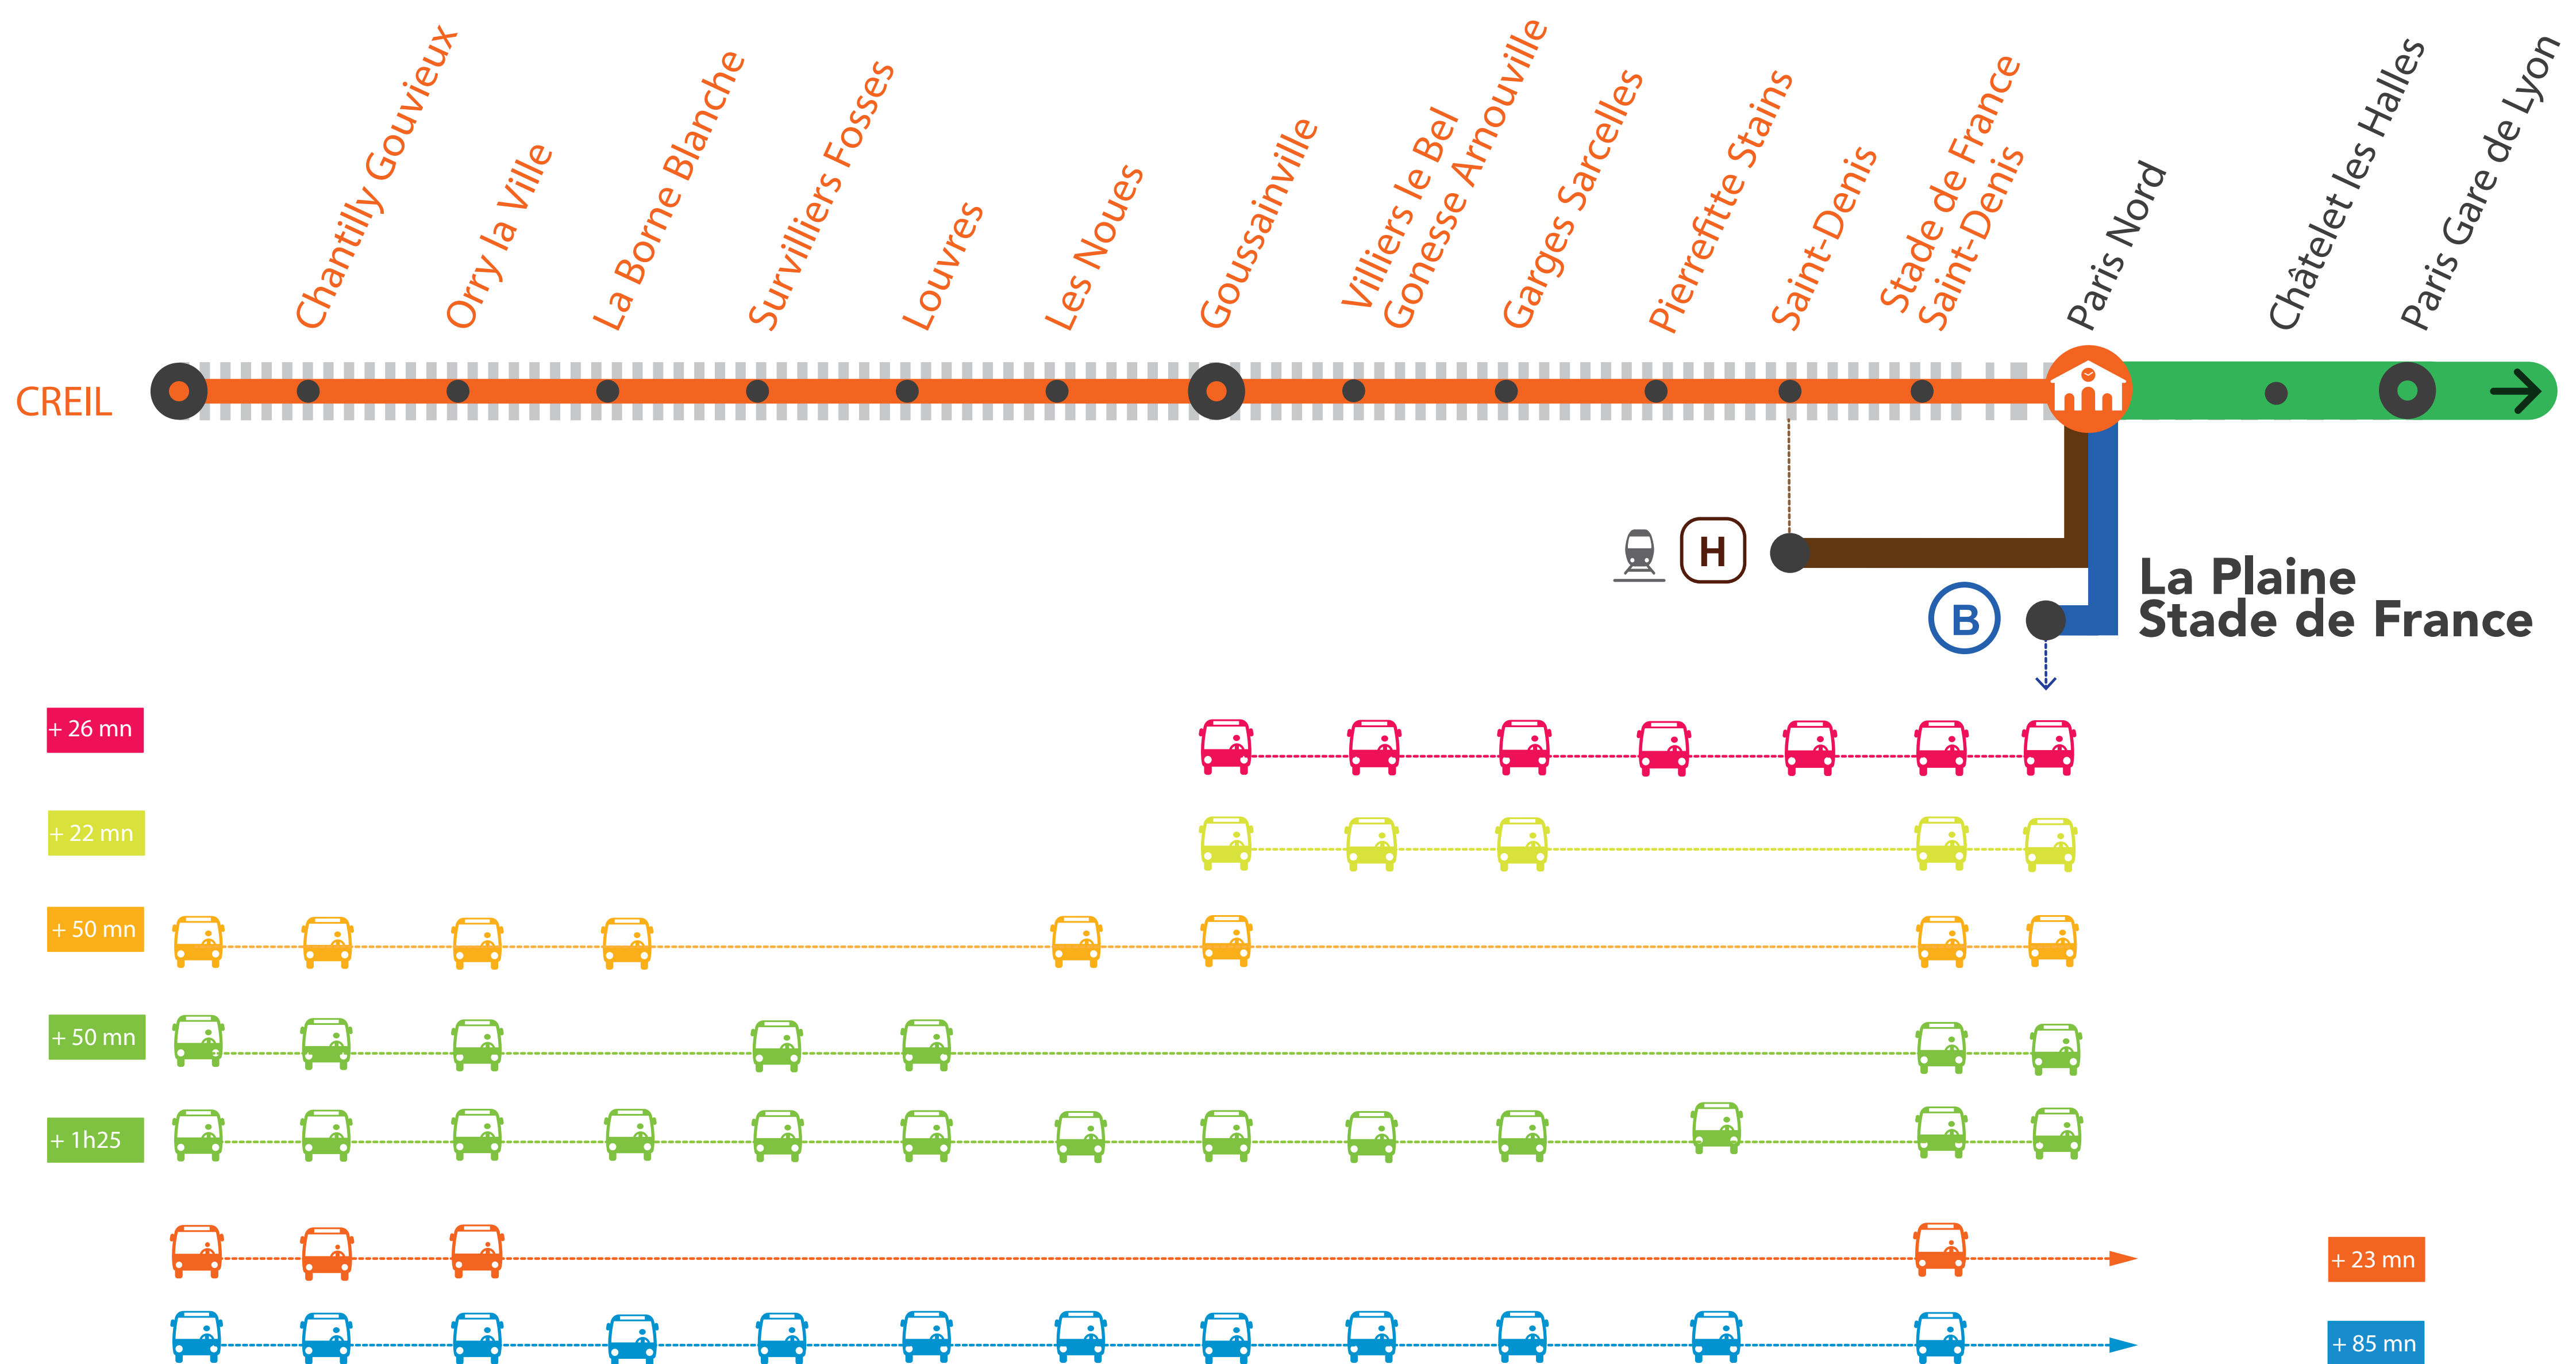

INFO TRAVAUX

RER D FERMÉ À PARTIR DE 23H25 ENTRE PARIS GARE DU NORD ET CREIL LUNDI AU VENDREDI

Départ des bus de la **Gare La Plaine Stade de France RER B** à partir de 23h25. Le train LOPA de 22h53 au départ de Paris Lyon est terminus Goussainville. Des bus de remplacement sont mis en place à Orry et Goussainville.

SEPT.

20
au 24

+ D'INFORMATION

- ➔ appli Île-de-France Mobilités
- ➔ transilien.com
- ➔ maligned.transilien.com
- ➔ Assistant SNCF
- ➔ agents SNCF

Terminus des trains
 Portion de ligne fermée
 Bus de substitution
 Départ des bus de substitution

RER D FERMÉ

ENTRE PARIS GARE DE LYON ET CREIL

À PARTIR DE 23H15

LUNDI 20 AU VENDREDI 24 SEPTEMBRE

- Les bus de substitutions sont au départ de la gare de La Plaine Stade de France.
- Pour vous y rendre, merci d'emprunter un train de la ligne B à la Gare du nord puis descendre à La Plaine Saint Denis pour prendre les bus de substitutions.