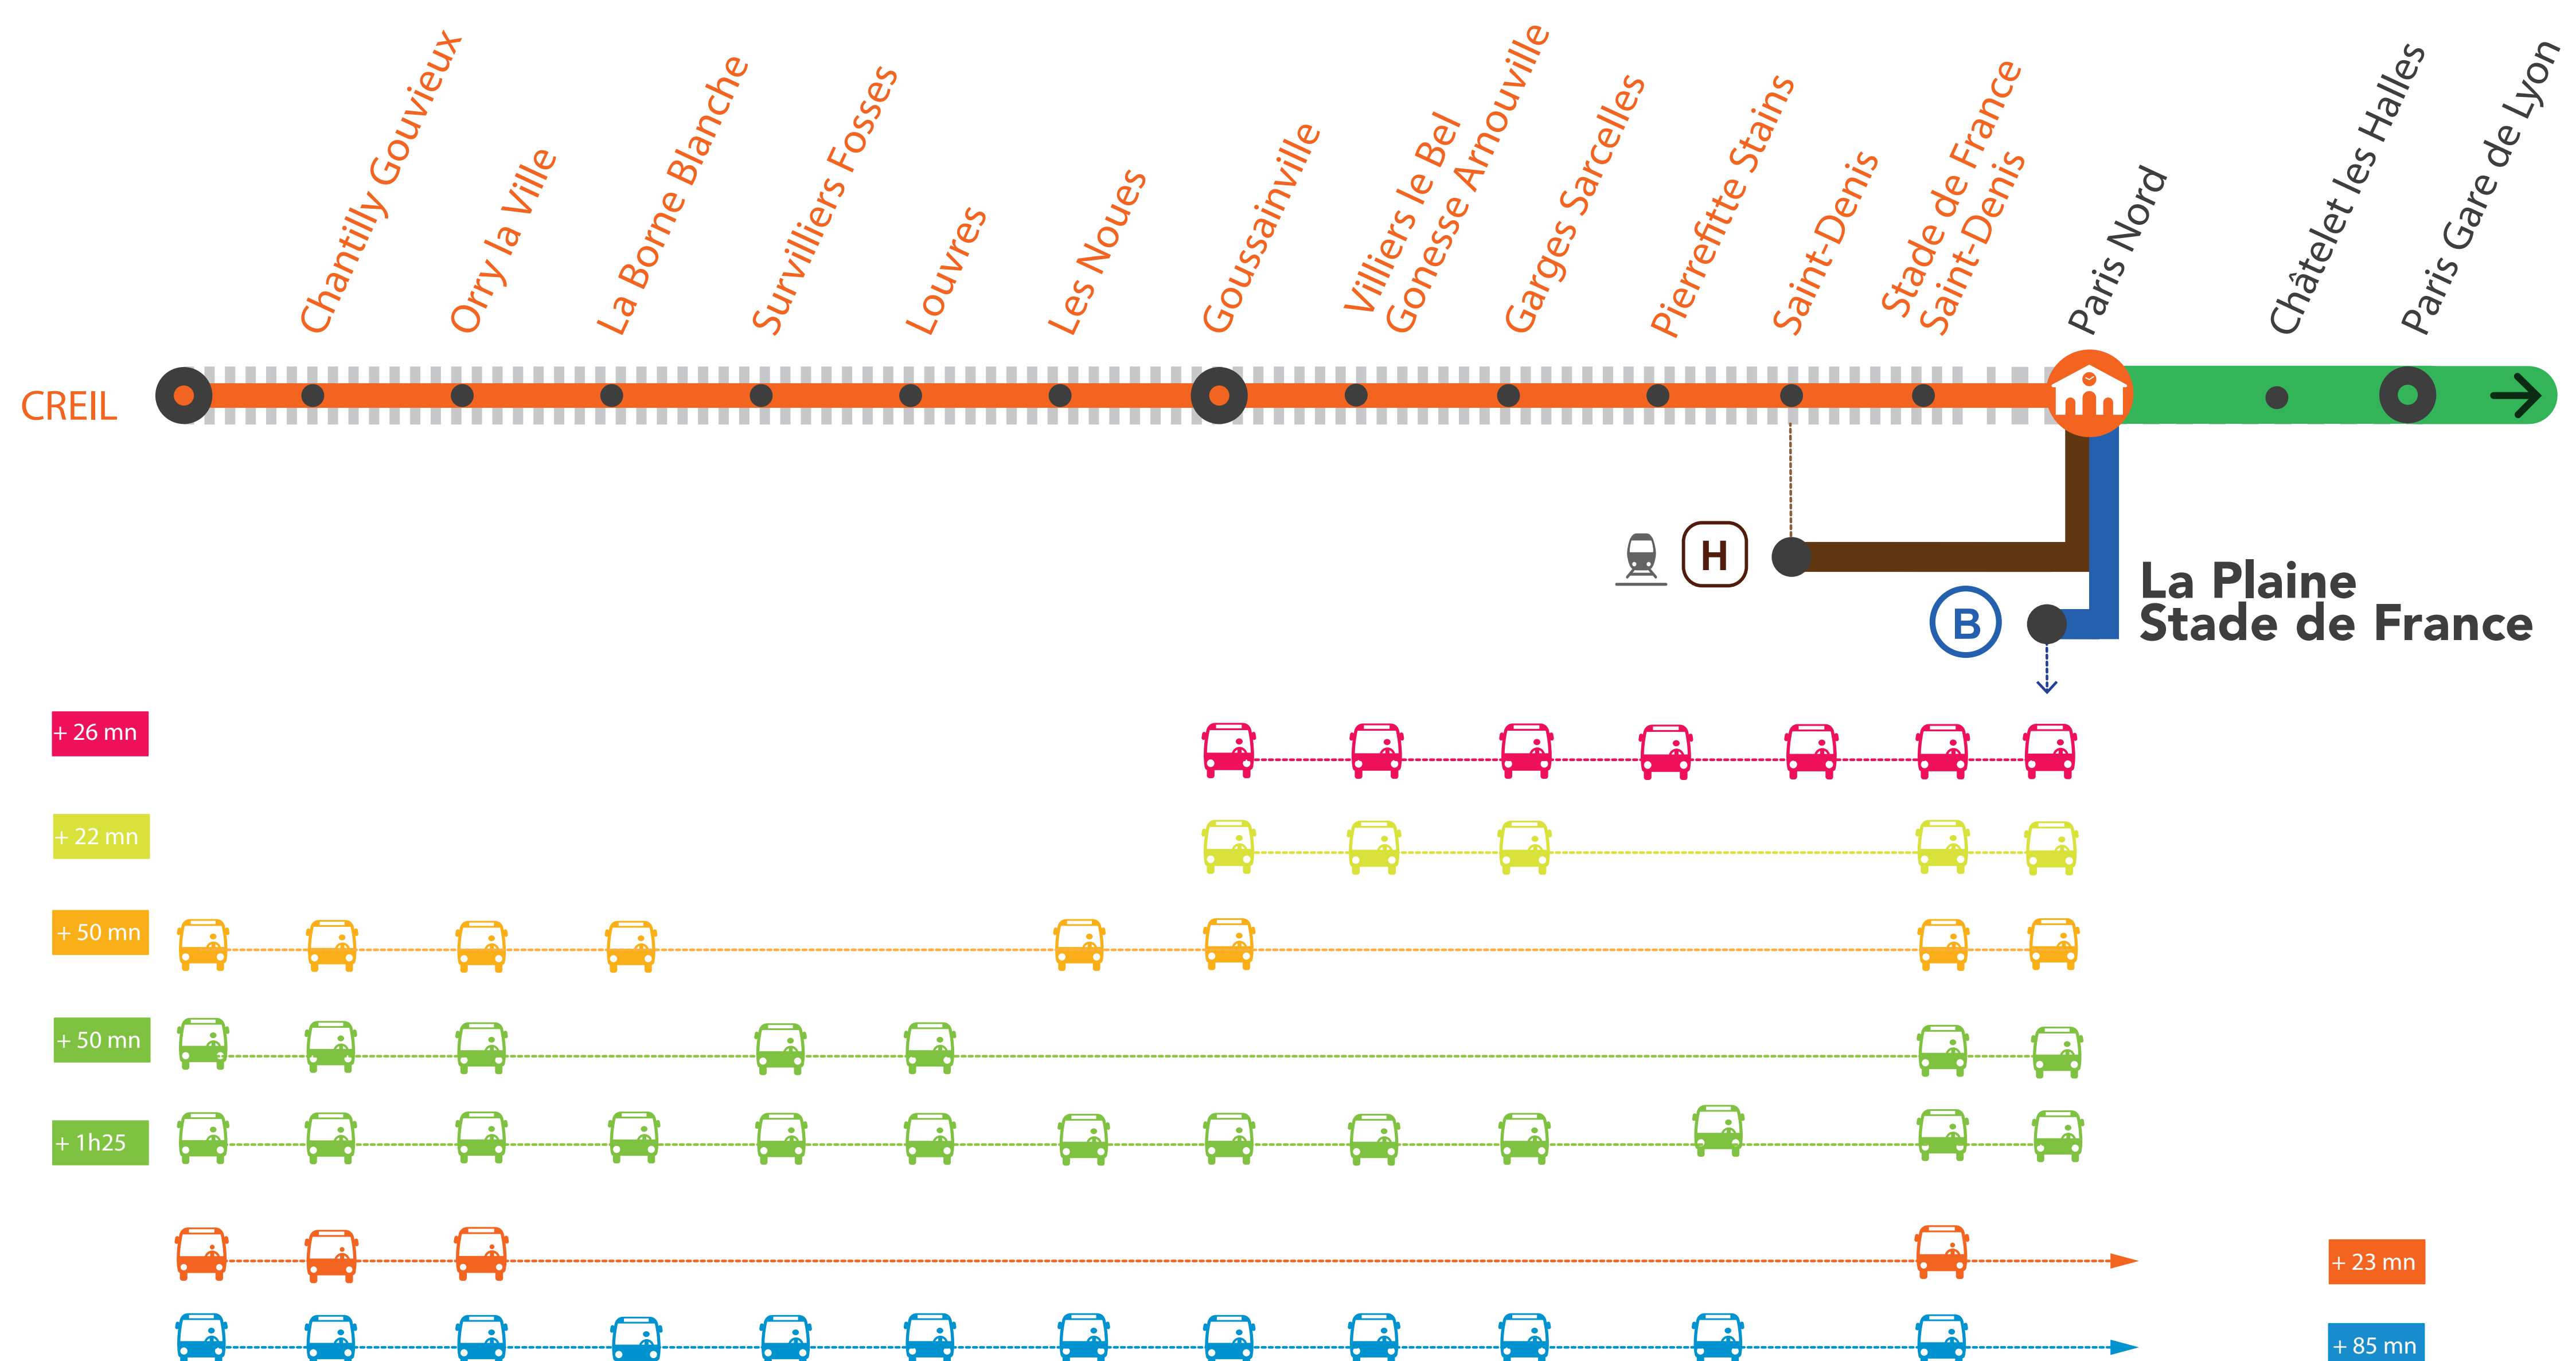

INFO TRAVAUX

Affiche actualisée le 18/08/2021

RER D FERMÉ À PARTIR DE 23H25 ENTRE PARIS GARE DU NORD ET CREIL LUNDI AU VENDREDI

Départ des bus de la **Gare La Plaine Stade de France RER B** à partir de 23h25. Le train LOPA de 22h49 au départ de Paris Lyon est terminus Goussainville. Des bus de remplacement sont mis en place à Orry et Goussainville.

maligneD.transilien.com

[agents SNCF](#)

Terminus des trains

Portion de
ligne fermée

Bus de
substitution

Départ des bus de substitution

RER D FERMÉ

ENTRE PARIS GARE DE LYON ET CREIL

À PARTIR DE 23H15

LUNDI 27 SEPTEMBRE AU VENDREDI 1ER OCTOBRE

- Les bus de substitutions sont au départ de la gare de La Plaine Stade de France.
- Pour vous y rendre, merci d'emprunter un train de la ligne B à la Gare du nord puis descendre à La Plaine Saint Denis pour prendre les bus de substitutions.