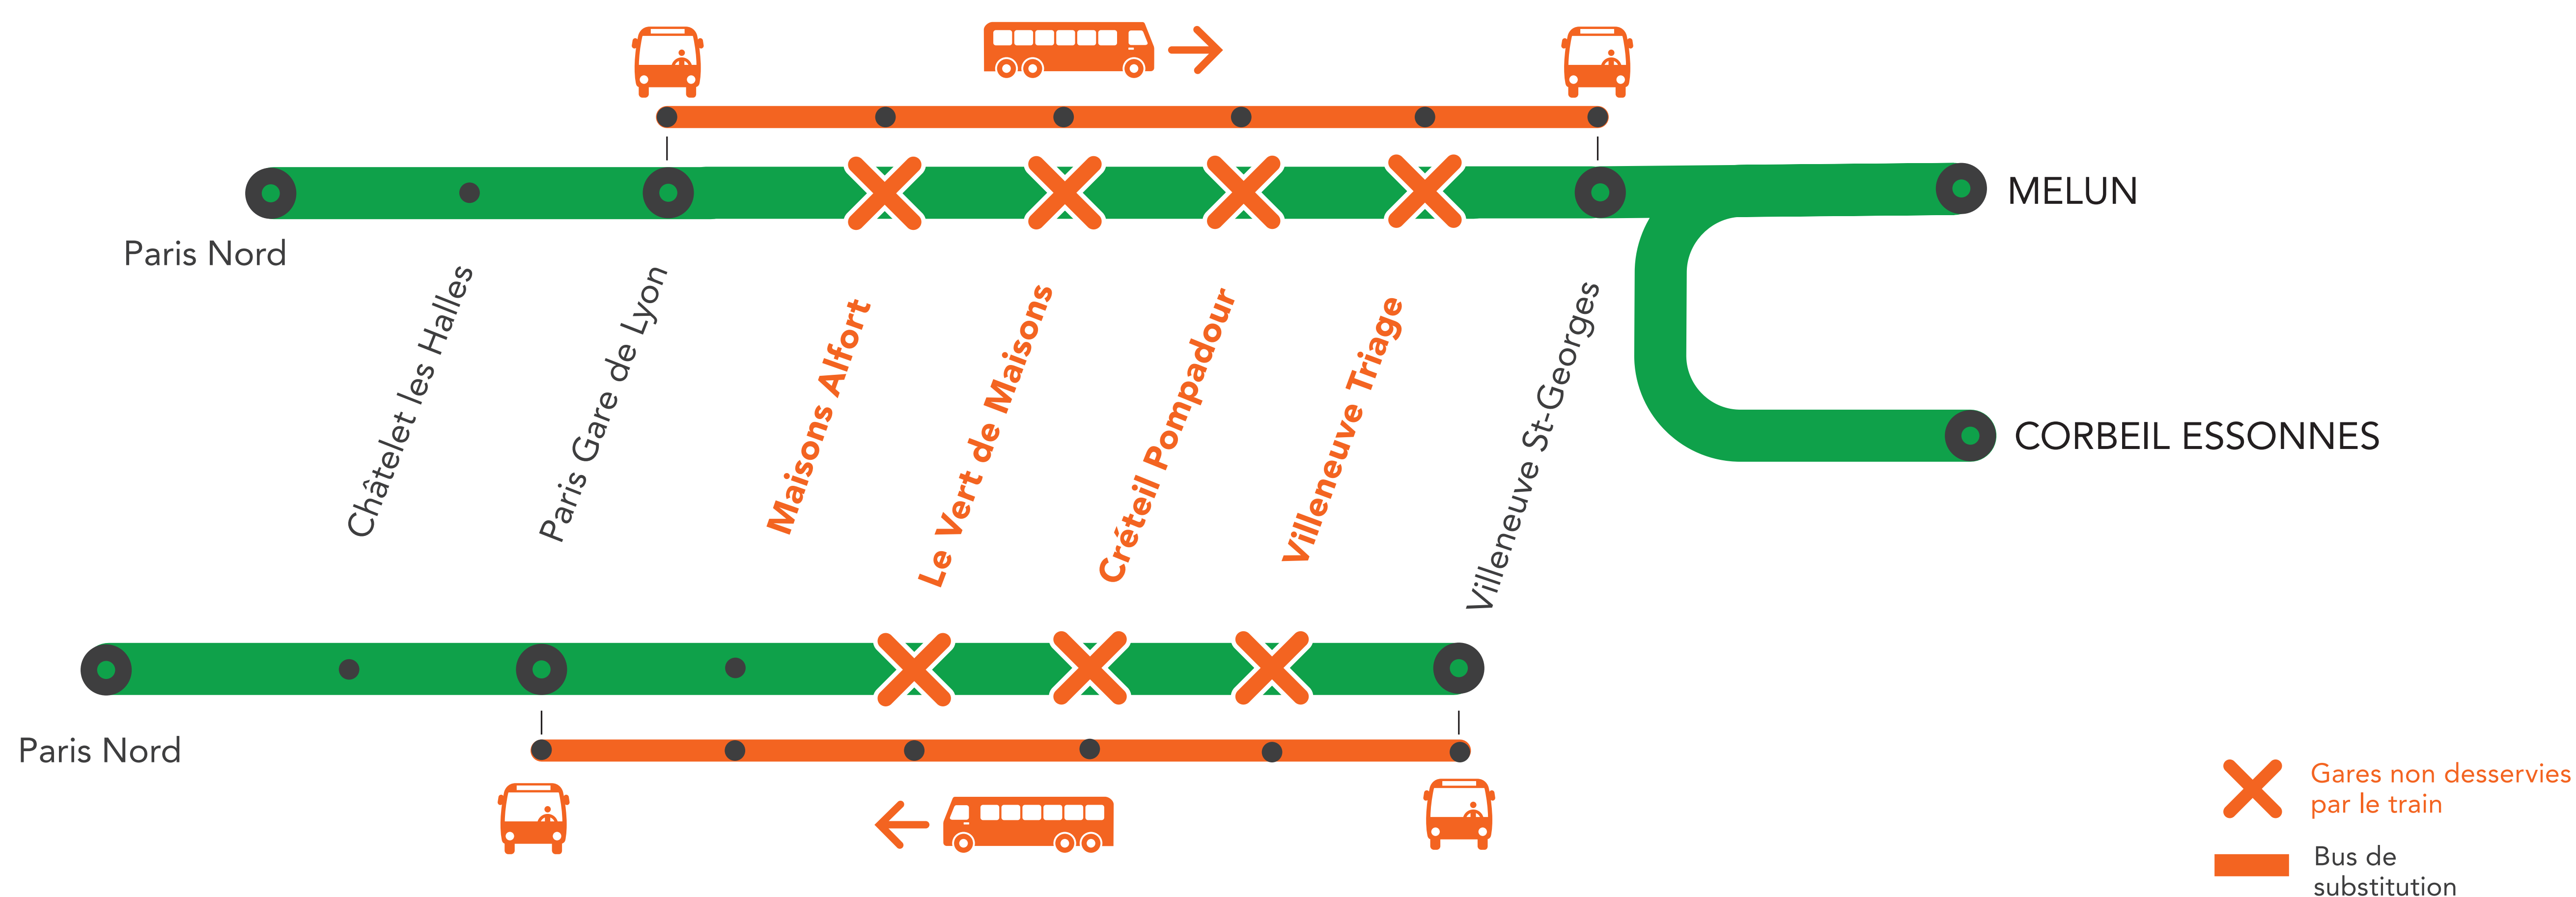

INFO TRAVAUX

GARES NON DESSERVIES ENTRE PARIS GARE DE LYON ET VILLENEUVE-ST-GEORGES À PARTIR DE 22H45

LUNDI AU VENDREDI

SEPT.

6
au 10

+ D'INFORMATION

➔ appli
Île-de-France Mobilités

➔ transilien.com

➔ Assistant SNCF

➔ maligneD.transilien.com

➔ agents SNCF

BUS DE SUBSTITUTION / ALLONGEMENT DE TRAJET

Paris
Gare de Lyon

Villeneuve
Saint-Georges

+40 MIN

Transilien 

pour

Île de France
mobilités

GARES NON DESSERVIES

ENTRE PARIS GARE DE LYON ET VILLENEUVE ST GEORGES

À PARTIR DE 22H45

LUNDI 6 AU VENDREDI 10 SEPTEMBRE

Paris Gare de Lyon ➔ Villeneuve Saint-Georges

À partir de 22h45 à Paris Lyon, les trains ne desservent pas les gares de Maisons Alfort, Le Vert de Maisons, Créteil Pompadour et Villeneuve Triage.

	MA à VE	
	DUCA	SOPA
VILLENEUVE-ST-GEORGES	4:47	4:54
VILLENEUVE-TRIAGE		4:57
CRÉTEIL-POMPADOUR		5:00
LE VERT-DE-MAISONS		5:03
MAISONS-ALFORT-ALFORTVILLE	4:54	5:06
PARIS-GARE-DE-LYON	5:00	
PARIS-GARE-DE-LYON (BANLIEUE)		5:13