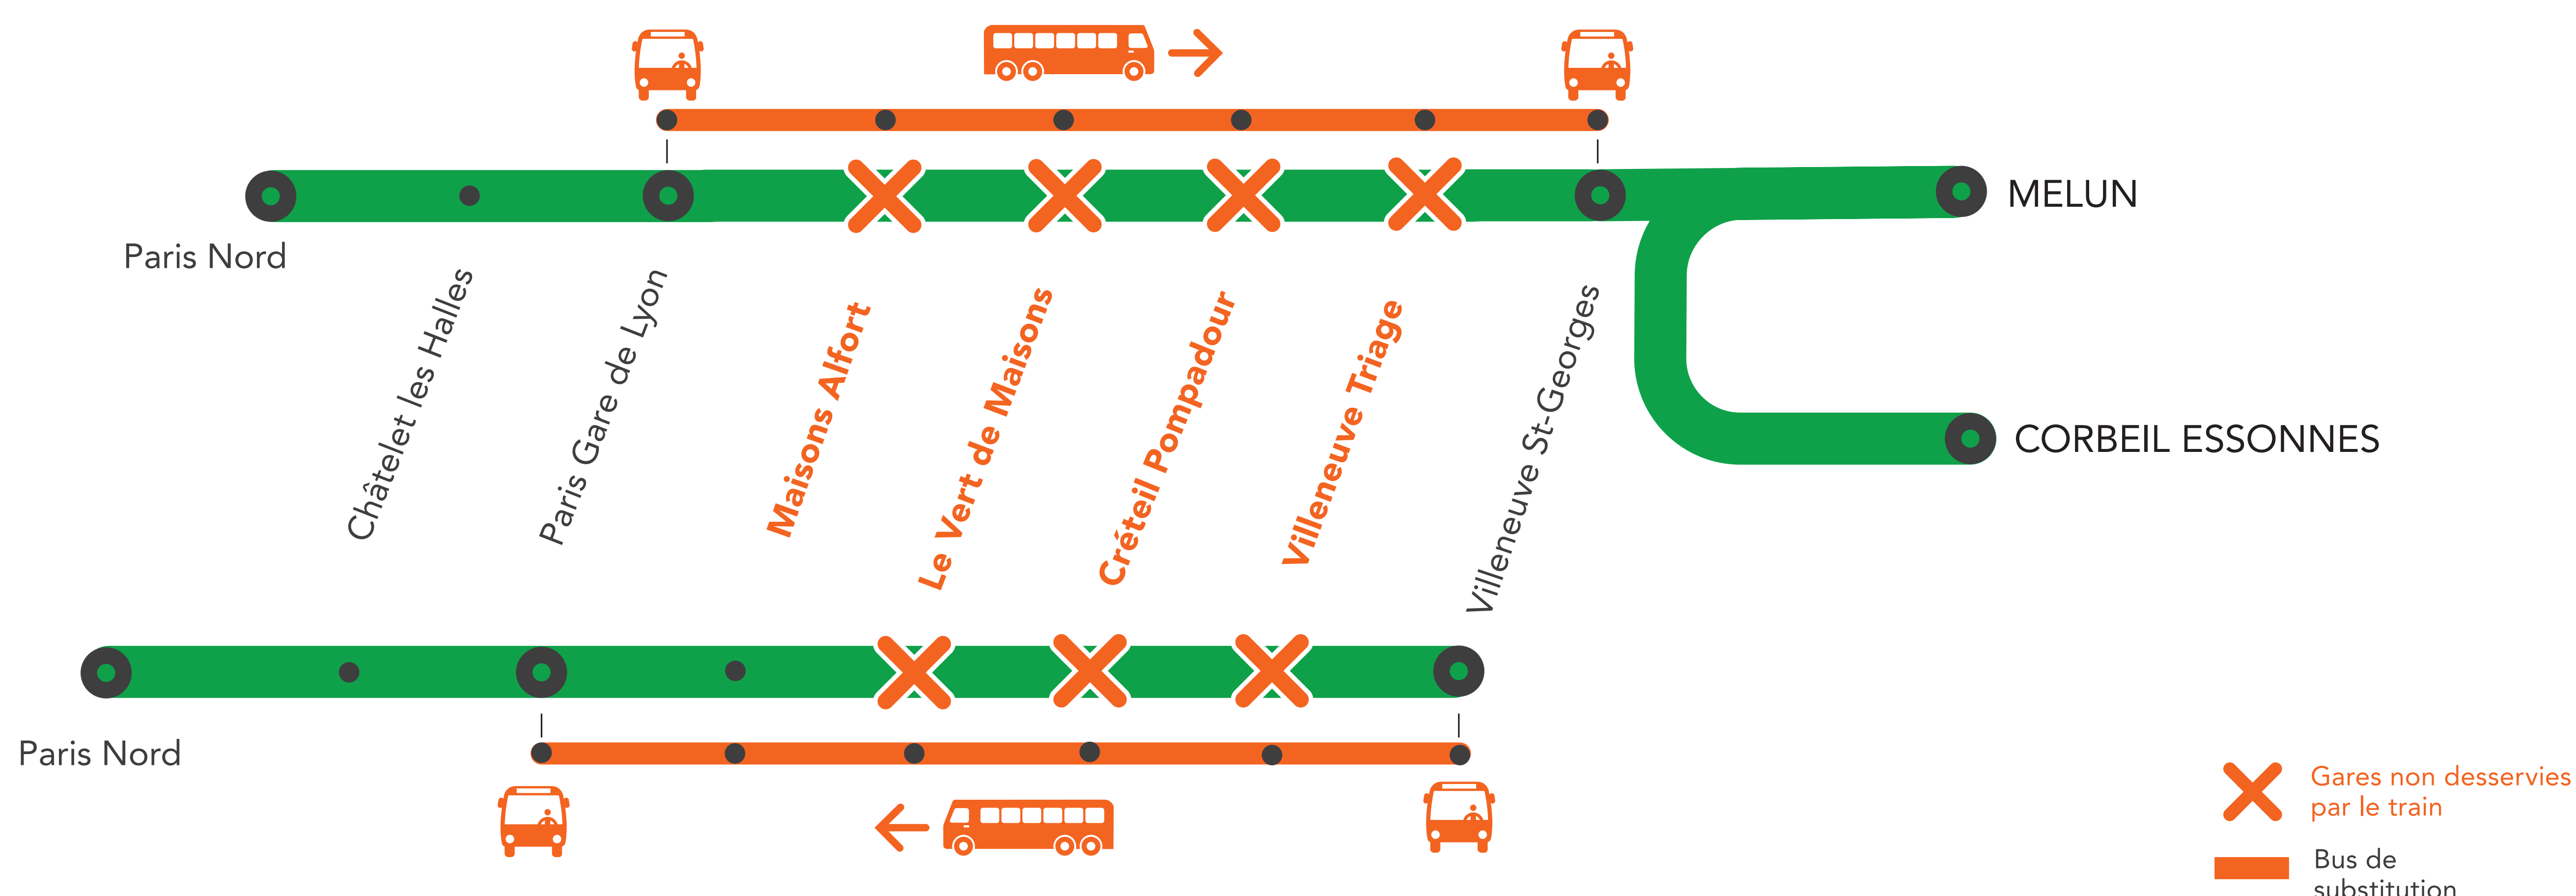

INFO TRAVAUX

GARES NON DESSERVIES ENTRE PARIS GARE DE LYON ET VILLENEUVE-ST-GEORGES À PARTIR DE 22H45

LUNDI AU VENDREDI

SEPT.

13
au 17

+ D'INFORMATION

appli
Île-de-France Mobilités

[transilien.com](https://www.transilien.com)

[Assistant SNCF](#)

maligneD.transilien.com

[agents SNCF](#)

BUS DE SUBSTITUTION / ALLONGEMENT DE TRAJET

Paris
Gare de Lyon

Villeneuve
Saint-Georges

+40 MIN

Transilien 

pour

Île de France
mobilités 

GARES NON DESSERVIES

ENTRE PARIS GARE DE LYON ET VILLENEUVE ST GEORGES

À PARTIR DE 22H45

LUNDI 13 AU VENDREDI 17 SEPTEMBRE

Paris Gare de Lyon ➔ Villeneuve Saint-Georges

À partir de 22h45 à Paris Lyon, les trains ne desservent pas les gares de Maisons Alfort, Le Vert de Maisons, Créteil Pompadour et Villeneuve Triage.

MA à VE

		DUCA	SOPA
VILLENEUVE-ST-GEORGES	0:34	4:47	4:54
VILLENEUVE-TRIAGE	0:39		4:57
CRÉTEIL-POMPADOUR	0:57		5:00
LE VERT-DE-MAISONS	1:02		5:03
MAISONS-ALFORT-ALFORTVILLE	1:08	4:54	5:06
PARIS-GARE-DE-LYON	1:34	5:00	
PARIS-GARE-DE-LYON (BANLIEUE)			5:13