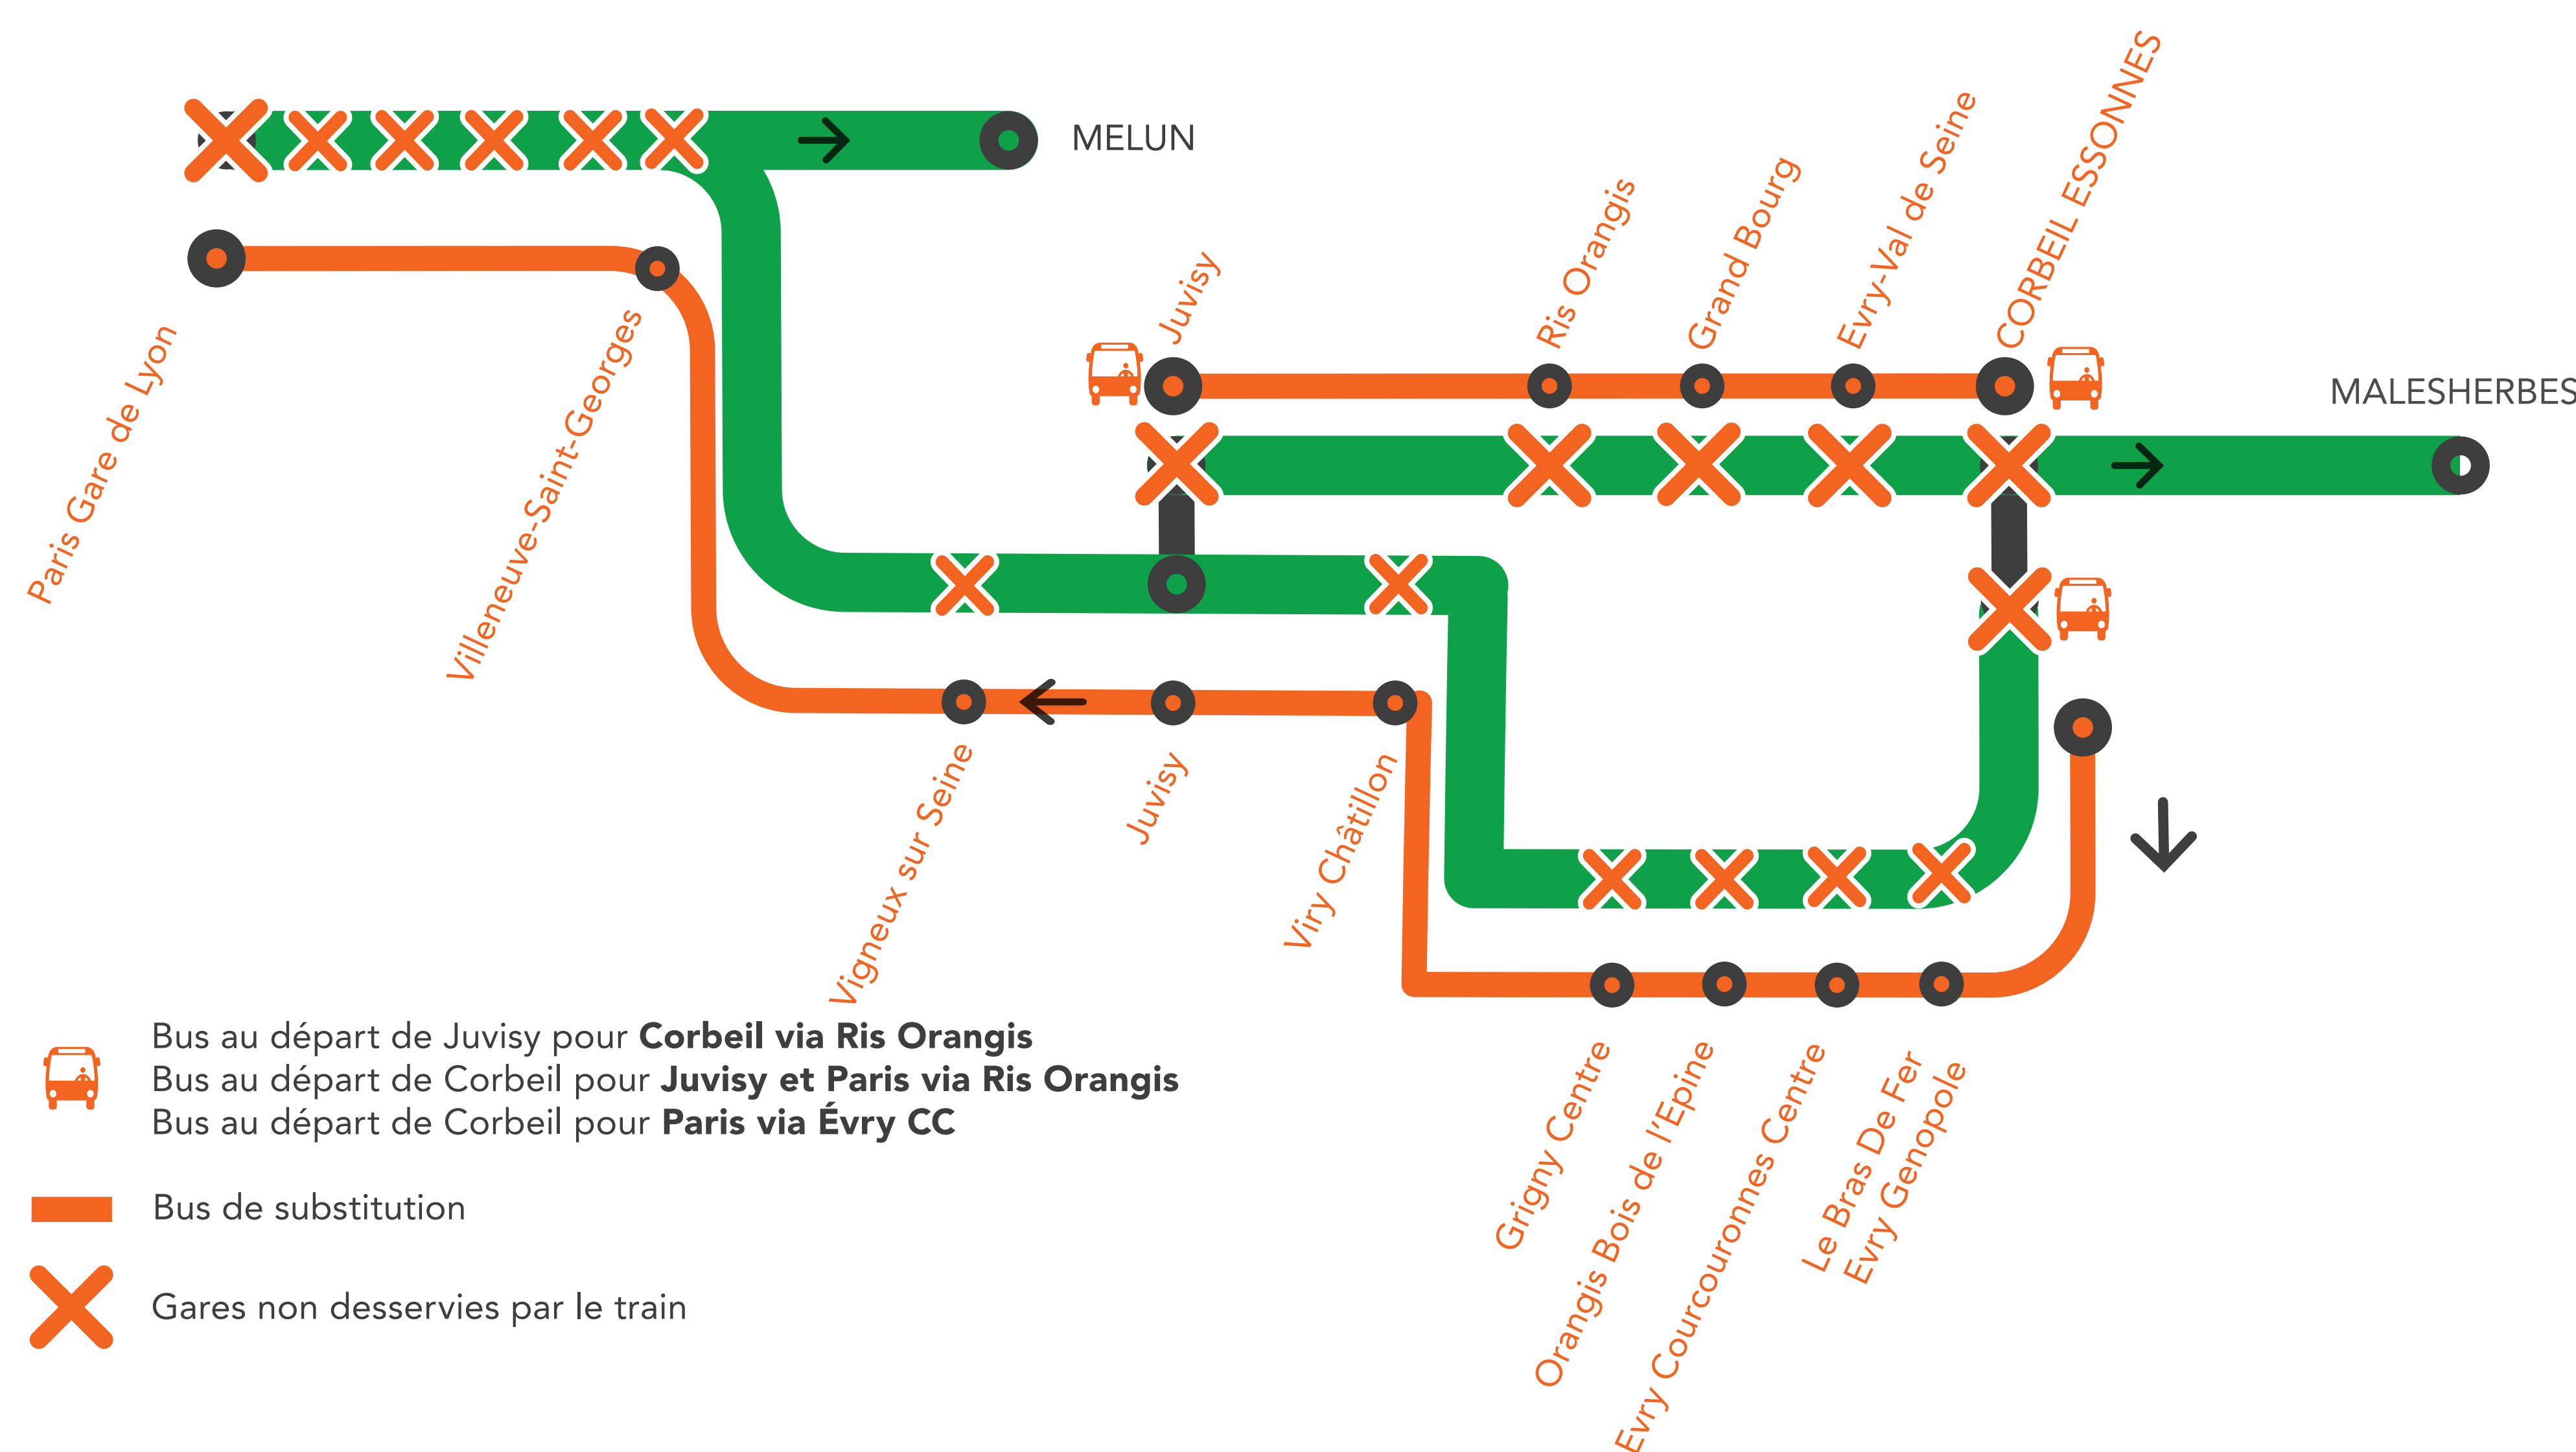

INFO TRAVAUX

LIGNE D FERMÉE

ENTRE JUVISY ET CORBEIL-ESSONNES *via RIS ORANGIS*

À PARTIR DE 23H25

LIGNE D FERMÉE

DE CORBEIL-ESSONNES À JUVISY ET PARIS *via RIS ORANGIS*

À PARTIR DE 22H20

DE CORBEIL-ESSONNES À PARIS *via ÉVRY COURCOURONNES*

À PARTIR DE 23H55

SEPT.

6
au 10

+ D'INFORMATION

- appli Île-de-France Mobilités
- transilien.com
- maligned.transilien.com
- Assistant SNCF
- agents SNCF

Attention, le dimanche 12 septembre, des modifications horaires sont à prévoir, en soirée, dans les deux sens.

BUS DE SUBSTITUTION / ALLONGEMENT DE TRAJET

- Juvisy ← → Corbeil Essonnes *via Ris Orangis* **+ 20 MIN**
- Corbeil Essonnes *via Ris Orangis* → Paris Gare de LYON **+ 60 MIN**
- Corbeil Essonnes *via Évry CC* → Paris Gare de LYON **+ 60 MIN**