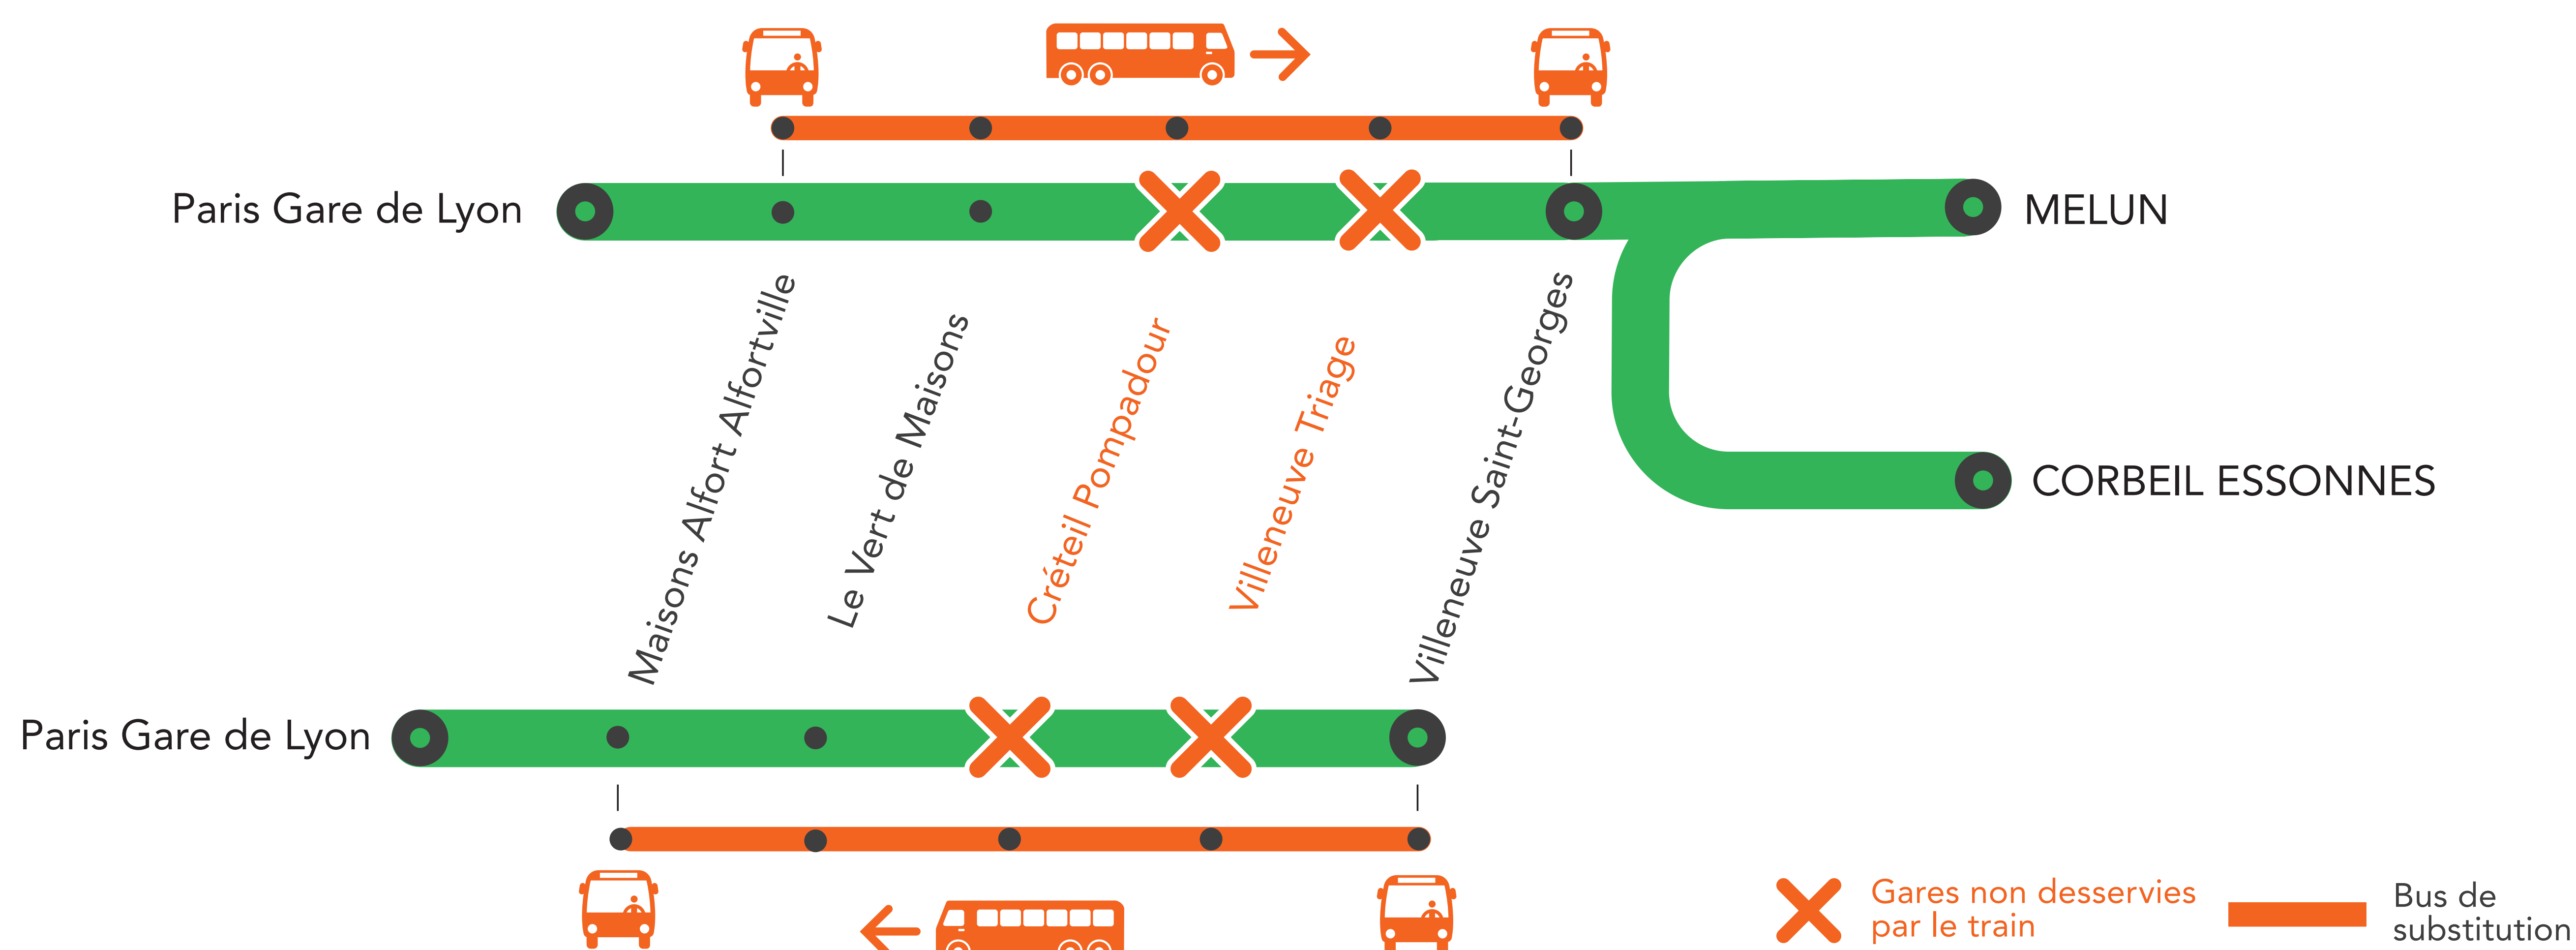

GARES NON DESSERVIES ENTRE LE VERT DE MAISONS ET VILLENEUVE-ST-GEORGES À PARTIR DE 22H45 JUSQU'À 4H45 DIMANCHE

SEPT.

12

+ D'INFORMATION

➔ appli
Île-de-France Mobilités

➔ [transilien.com](https://www.transilien.com)

➔ Assistant SNCF

➔ [maligneD.transilien.com](https://www.maligneD.transilien.com)

➔ agents SNCF

BUS DE SUBSTITUTION / ALLONGEMENT DE TRAJET

Maisons Alfort

Villeneuve
Saint-Georges

+30 MIN

DERNIERS TRAINS À CIRCULER NORMALEMENT :

- Le train ROPO de 22h29, au départ de Paris Gare de Lyon, dessert toutes les gares jusqu'à Villeneuve St Georges.
- Le train DOPA de 22h35, au départ de Villeneuve St Georges, dessert toutes les gares jusqu'à Paris Gare de Lyon.

GARES NON DESSERVIES

ENTRE LE VERT DE MAISONS ET VILLENEUVE ST GEORGES

À PARTIR DE 22H45 JUSQU'À 4H45

DIMANCHE 12 SEPTEMBRE

Maisons Alfort ➔ Villeneuve Saint-Georges

À partir de 22h45 à Paris Lyon, les trains ne desservent pas les gares de Créteil Pompadour et Villeneuve Triage.