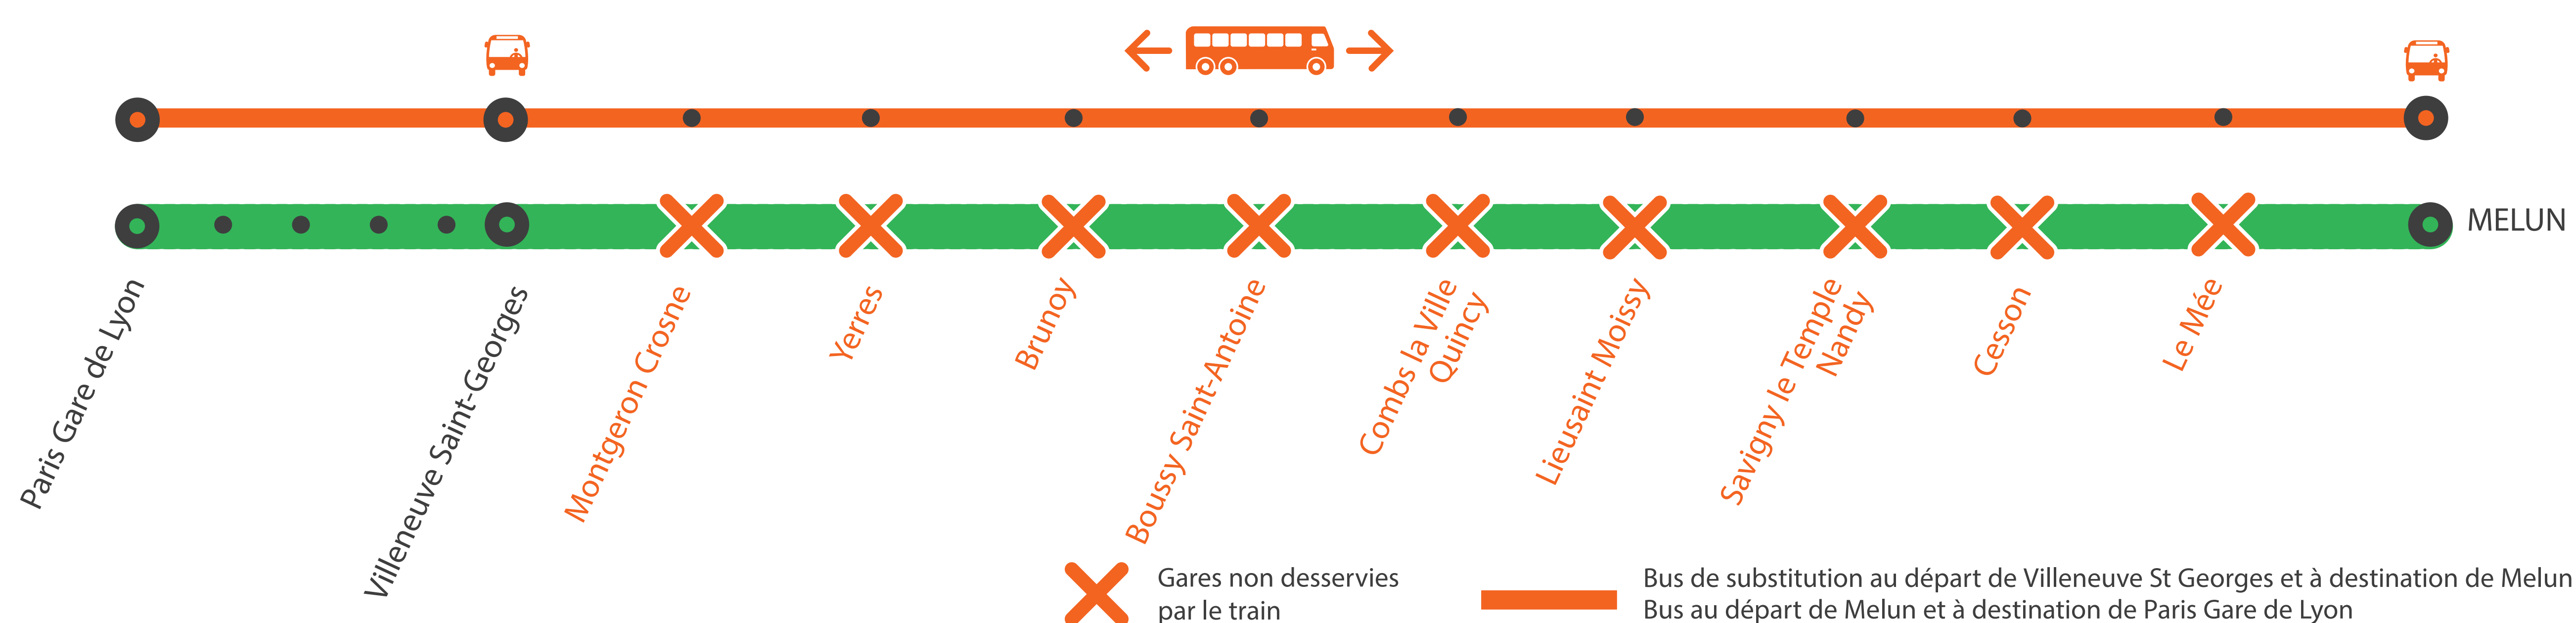

INFO TRAVAUX

GARES NON DESSERVIES ENTRE VILLENEUVE ST GEORGES ET MELUN VIA COMBS LA VILLE

DU DIMANCHE 19 SEPTEMBRE À PARTIR DE 22H45 JUSQU'AU LUNDI 20 SEPTEMBRE (5H00)

SEPT.**19
et 20**

+ D'INFORMATION

➔ appli
Île-de-France Mobilités

➔ [transilien.com](https://www.transilien.com)

➔ Assistant SNCF

➔ maligneD.transilien.com

➔ agents SNCF

BUS DE SUBSTITUTION / ALLONGEMENT DE TRAJET

Villeneuve St Georges ➔ Melun **25 MIN à 1H00**

Melun ➔ Paris **1H à 1H40**

DERNIERS TRAINS À CIRCULER NORMALEMENT :

- Le train ZACO de 22h09, au départ de Paris Gare de Lyon, dessert toutes les gares jusqu'à Melun.
- Le train DACA de 22h09, au départ de Melun, dessert toutes les gares jusqu'à Paris Gare de Lyon.

GARES NON DESSERVIES ENTRE VILLENEUVE ST GEORGES

ET MELUN VIA COMBS LA VILLE

À PARTIR DE 22H45 ET JUSQU'À 5H00

Dimanche 19 septembre

Paris Lyon > Melun ^{via} COMBS LA VILLE

	ZACO				ZACO				ZACO				ZACO
PARIS-GARE-DE-LYON (BANLIEUE)	22:09				23:12				23:42				0:12
PARIS-GARE-DE-LYON													
MAISONS-ALFORT-ALFORTVILLE	22:16				23:19				23:49				0:19
LE VERT-DE-MAISONS													
CRÉTEIL-POMPADOUR	22:20				23:23				23:53				0:23
VILLENEUVE-TRIAGE													
VILLENEUVE-ST-GEORGES	22:27	23:16	23:16	23:16	23:31	23:41	23:41	23:41	0:00	00:10	00:10	00:10	0:30
MONTGERON-CROSNE	22:32	23:32		23:28	-	23:57	23:53		-	00:26	00:22		-
YERRES	22:35	23:39		23:34	-	00:04	23:59		-	00:33	00:28		-
BRUNOY	22:38	23:49		23:44	-	00:14	00:09		-	00:43	00:38		-
BOUSSY-ST-ANTOINE	22:42	00:00		23:55	-	00:25	00:20		-	00:54	00:49		-
COMBS-LA VILLE-QUINCY	22:45	00:09		00:04	-	00:34	00:29		-	01:03	00:58		-
LIEUSAIN-MOISSY	22:49	00:19	23:49		-	00:44		00:14	-	01:13		00:43	-
SAVIGNY-LE-TEMPLE-NANDY	22:53	00:30	00:00		-	00:55		00:25	-	01:24		00:54	-
CESSON	22:57	00:38	00:08		-	01:03		00:33	-	01:32		01:02	-
LE-MÉE	23:01	00:53	00:23		-	01:18		00:48	-	01:47		01:17	-
MELUN	23:04	01:02	00:32		0:02	01:27		00:57	0:32	01:56		01:26	0:59