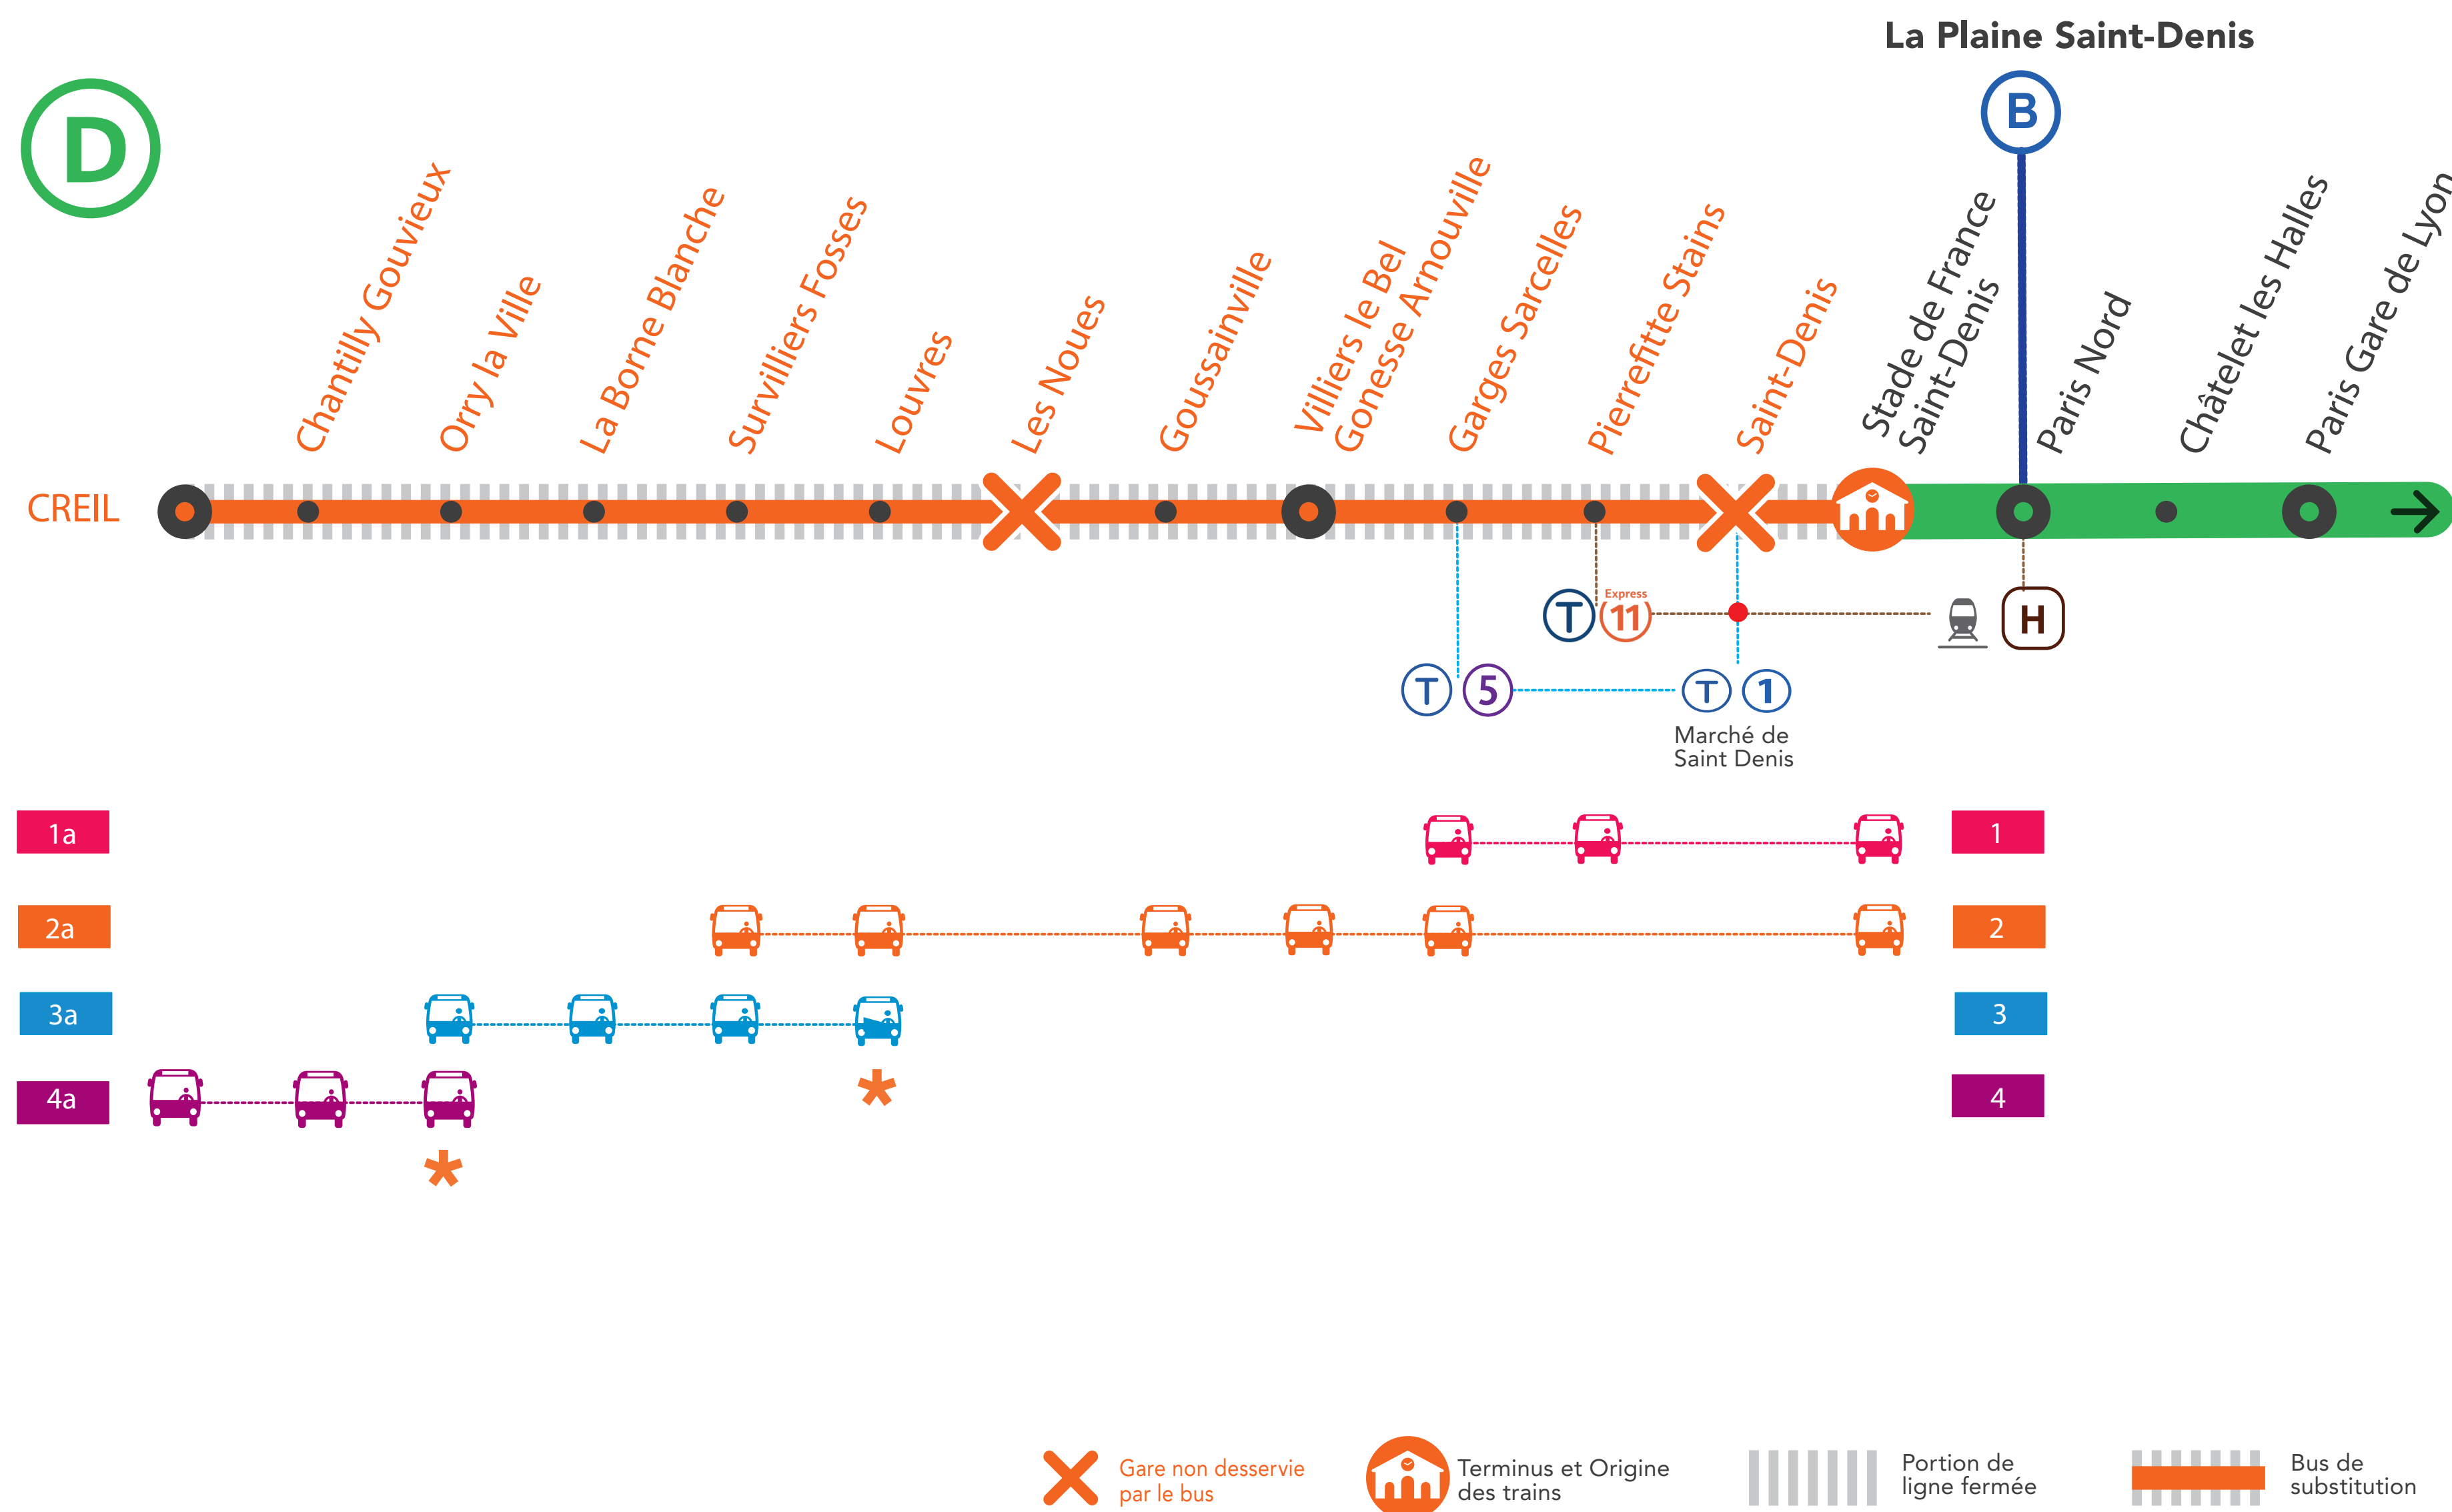

## ENTRE STADE DE FRANCE ET CREIL

## SAMEDI ET DIMANCHE

SEPT.

11  
et 12

### + D'INFORMATION

➔ appli  
Île-de-France Mobilités

➔ transilien.com  
➔ Assistant SNCF

➔ maligneD.transilien.com  
➔ agents SNCF

\* À PARTIR DE 22H00, LES BUS À DESTINATION DE ORRY LA VILLE ET CREIL SONT AU DÉPART DE STADE DE FRANCE.

### BUS DE SUBSTITUTION / ALLONGEMENT DE TRAJET

🕒 Stade de France ← 🚌 → Creil + 60 MIN