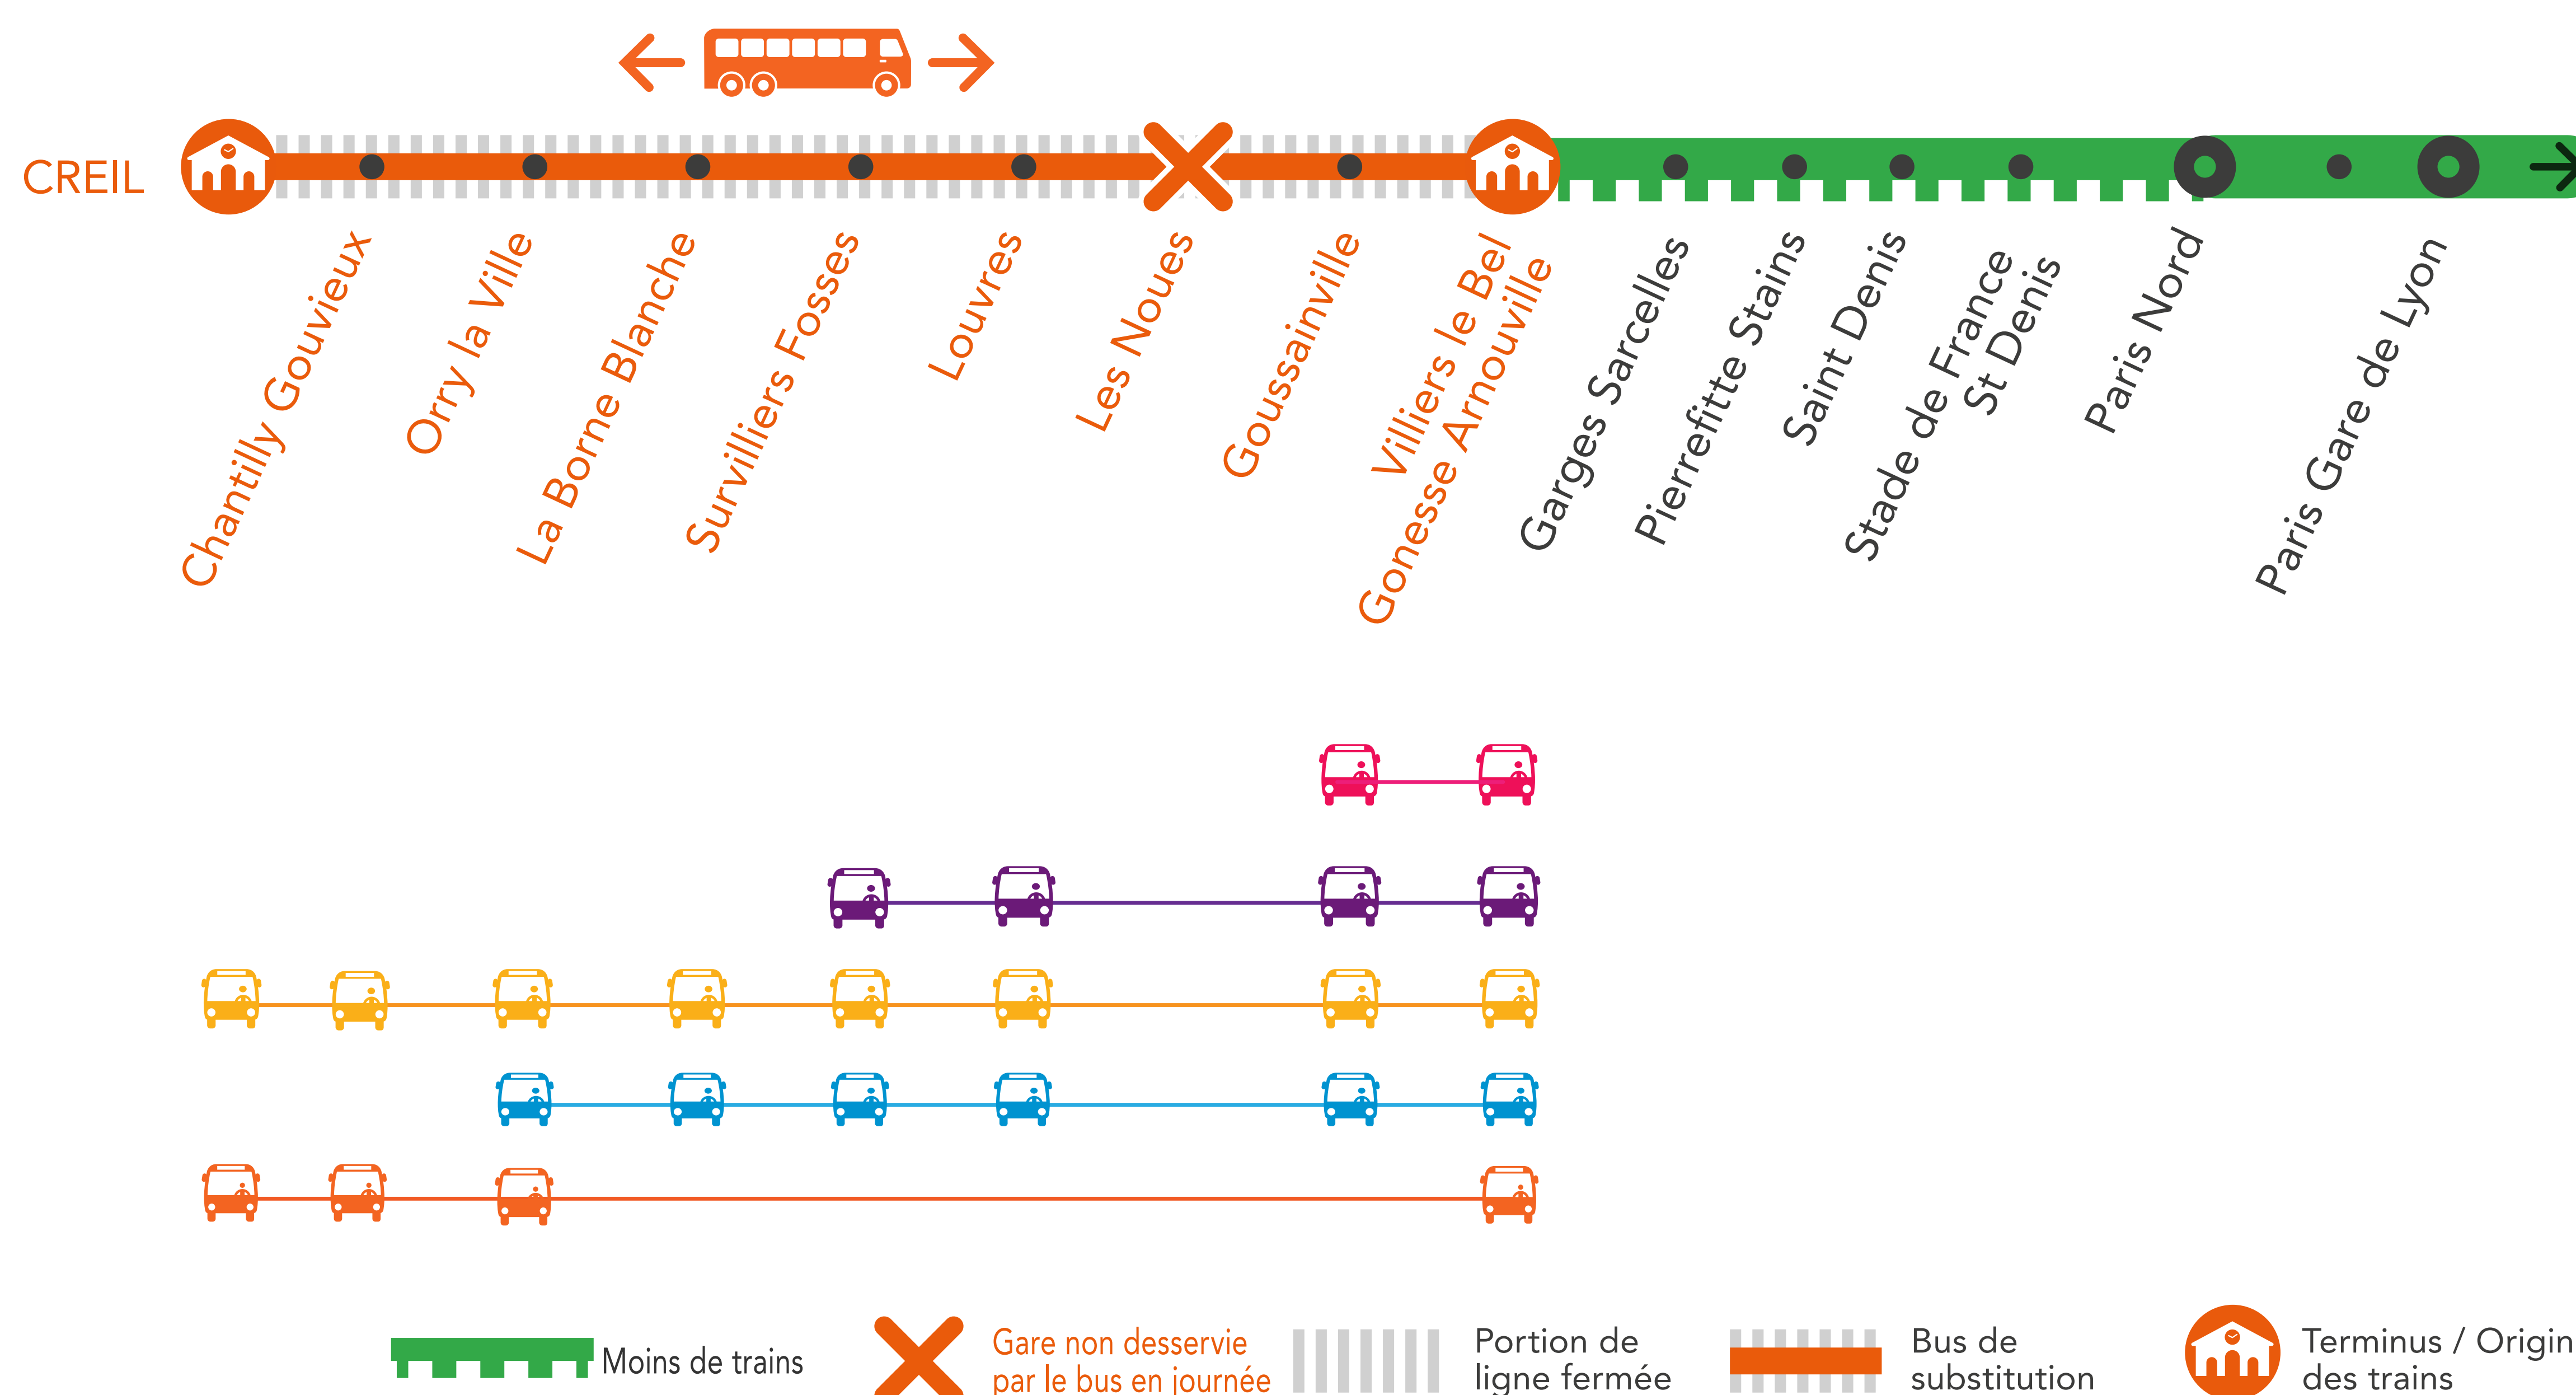

INFO TRAVAUX

AUCUN TRAIN TOUTE LA JOURNÉE ENTRE VILLIERS LE BEL ET CREIL

SAMEDI ET DIMANCHE

SEPT.

18
et 19

+ D'INFORMATION

➤ appli
Île-de-France Mobilités

➤ transilien.com

➤ Assistant SNCF

➤ maligneD.transilien.com

➤ agents SNCF

BUS DE SUBSTITUTION / ALLONGEMENT DE TRAJET

+ 20 à 60 minutes entre Villiers le Bel et Creil

AUCUN TRAIN ENTRE VILLIERS LE BEL ET CREIL TOUTE LA JOURNÉE

	SOPA	VOPA	FACA	LOPA	VOPA	FACA	LOPA	VOPA	FACA	LOPA	VOPA	FACA	SOPA	VOPA	FACA	LOPA
PARIS-NORD (BANLIEUE)																
PARIS-NORD (SOUTER-RAINE)	8:38	8:53	8:58	9:08	9:23	9:28	9:38	9:53	9:58	10:08	10:23	10:28	10:38	10:53	10:58	11:08
STADE-DE-FRANCE	8:43	8:58	9:03	9:13	9:28	9:33	9:43	9:58	10:03	10:13	10:28	10:33	10:43	10:58	11:03	11:13
ST-DENIS	8:46	9:01	-	9:16	9:31	-	9:46	10:01	-	10:16	10:31	-	10:46	11:01	-	11:16
PIERREFITTE-STAINS	8:51	9:06	-	9:21	9:36	-	9:51	10:06	-	10:21	10:36	-	10:51	11:06	-	11:21
GARGES-SARCELLES	8:54	9:09	-	9:24	9:39	-	9:54	10:09	-	10:24	10:39	-	10:54	11:09	-	11:24
VILLIERS-LE-BEL-GONESSE	8:58	9:13	-	9:28	9:43	-	9:58	10:13	-	10:28	10:43	-	10:58	11:13	-	11:28
GOUSSAINVILLE	9:04	-	-	-	-	-	-	-	-	-	-	-	-	-	-	-
LES NOUES	9:06	-	-	-	-	-	-	-	-	-	-	-	-	-	-	-
LOUVRES	9:09	-	-	-	-	-	-	-	-	-	-	-	-	-	-	-
SURVILLIERS-FOSSES	9:15	-	-	-	-	-	-	-	-	-	-	-	-	-	-	-
LA BORNE BLANCHE	9:18	-	-	-	-	-	-	-	-	-	-	-	-	-	-	-
ORRY-LA-VILLE-COYE	9:22	-	-	-	-	-	-	-	-	-	-	-	-	-	-	-
CHANTILLY-GOUVIEUX	9:28	-	-	-	-	-	-	-	-	-	-	-	-	-	-	-
CREIL	9:35	-	-	-	-	-	-	-	-	-	-	-	-	-	-	-