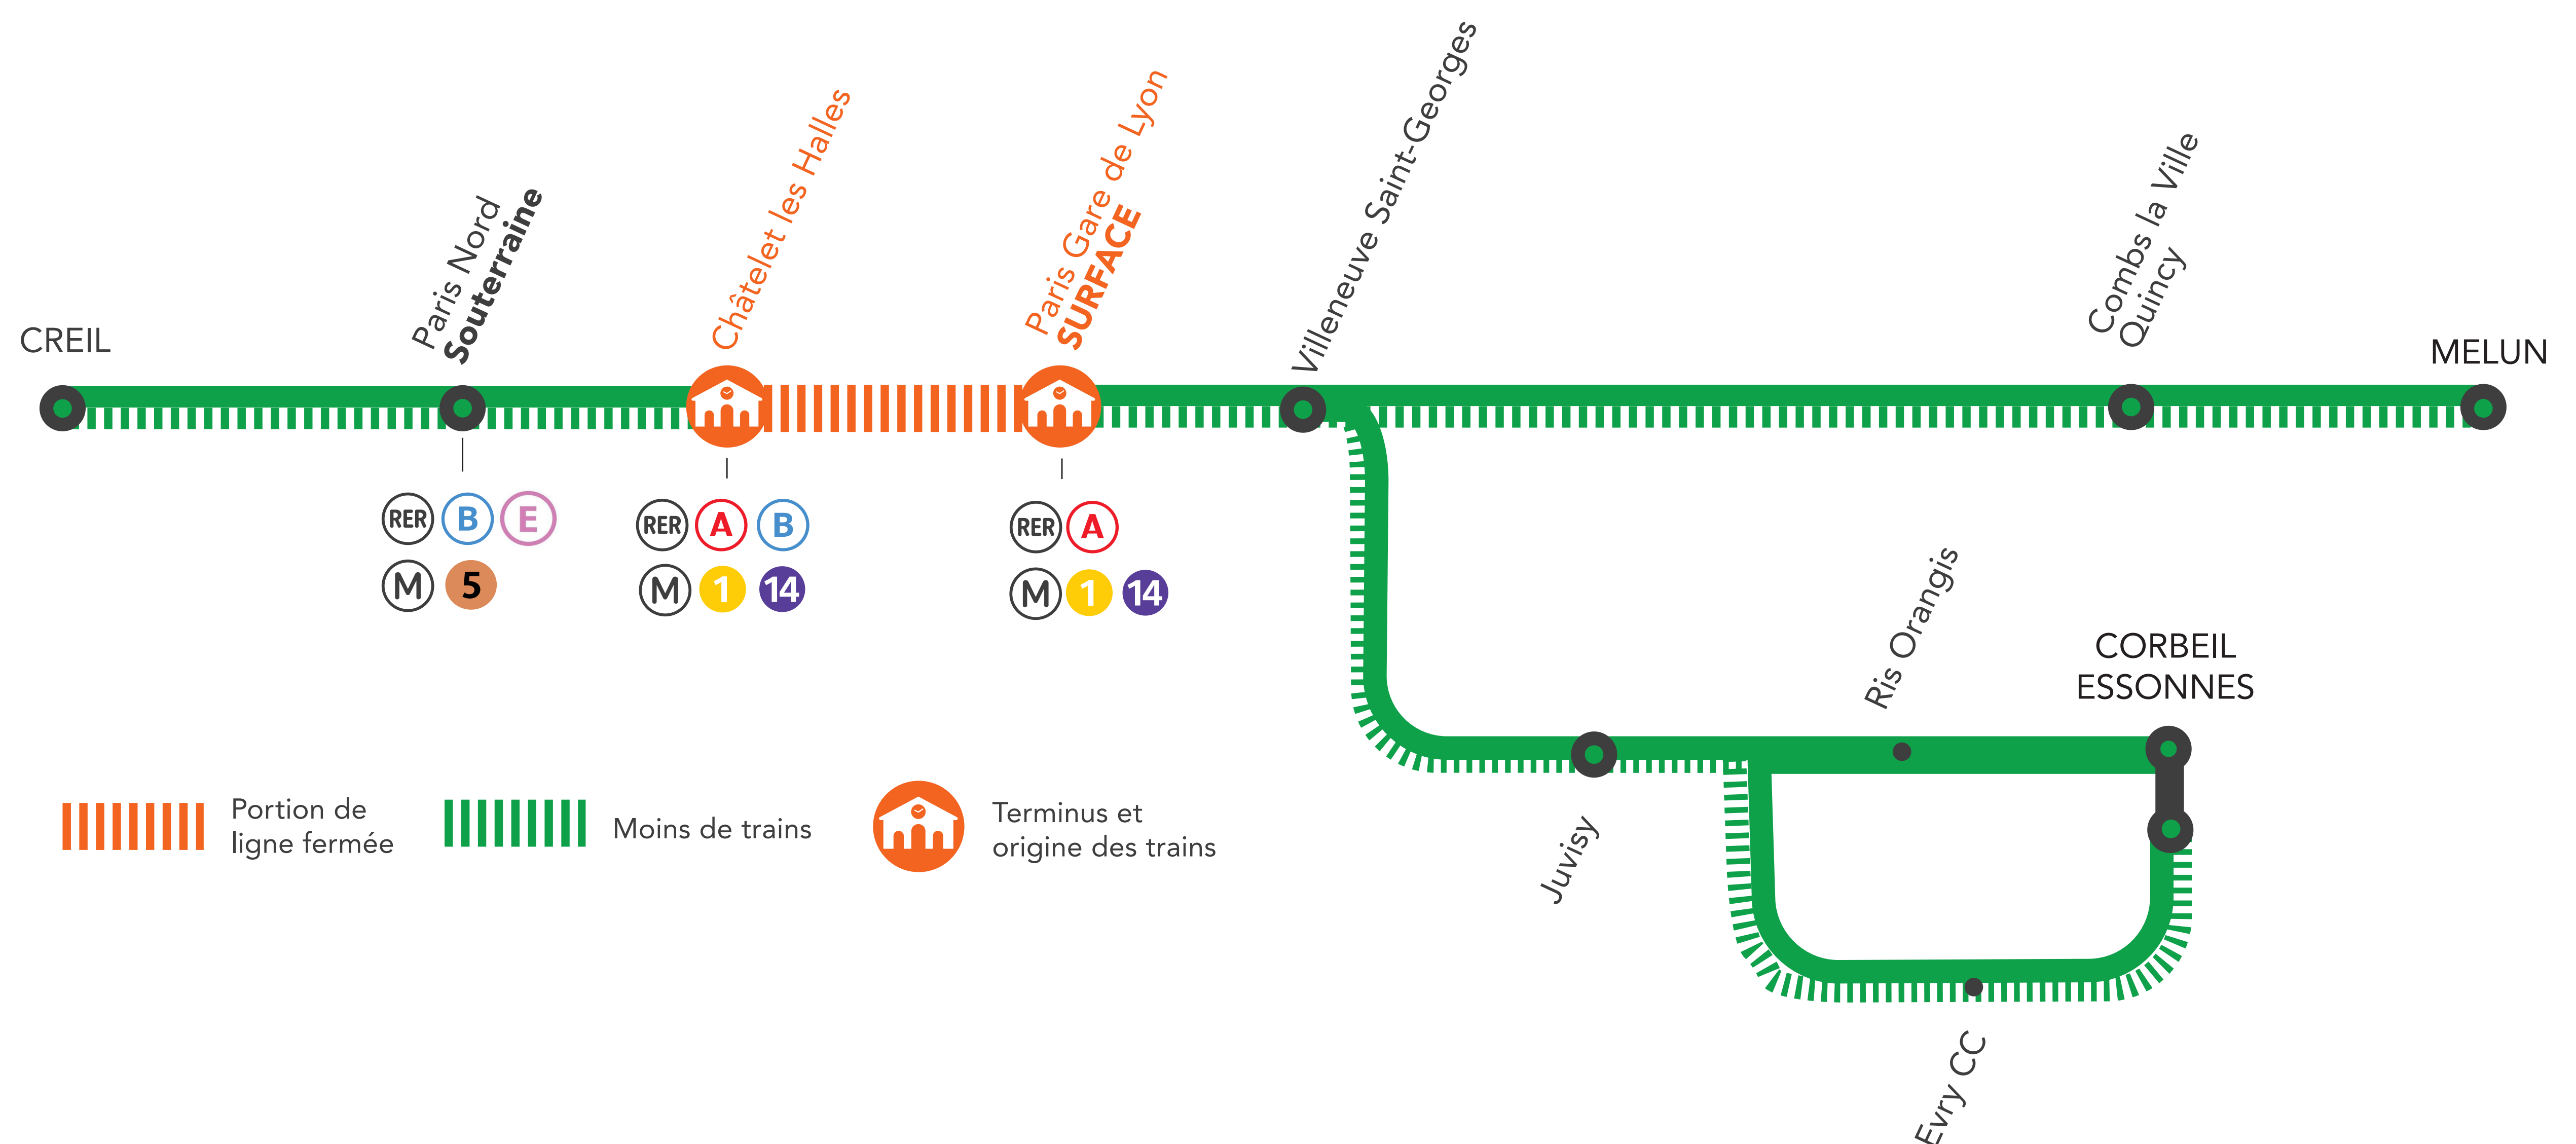

## RER D FERMÉ ENTRE PARIS GARE DE LYON ET CHÂTELET LES HALLES À PARTIR DE 22H50

### DU LUNDI AU VENDREDI

OCT.

4  
au 8

+ D'INFORMATION

➤ appli  
Île-de-France Mobilités

➤ [transilien.com](https://www.transilien.com)

➤ Assistant SNCF

➤ [maligneD.transilien.com](https://maligneD.transilien.com)

➤ agents SNCF

➤ Les trains sont terminus et origine **Paris Gare de Lyon Grandes Lignes**.

➤ Les trains sont terminus et origine **Châtelet les Halles**.