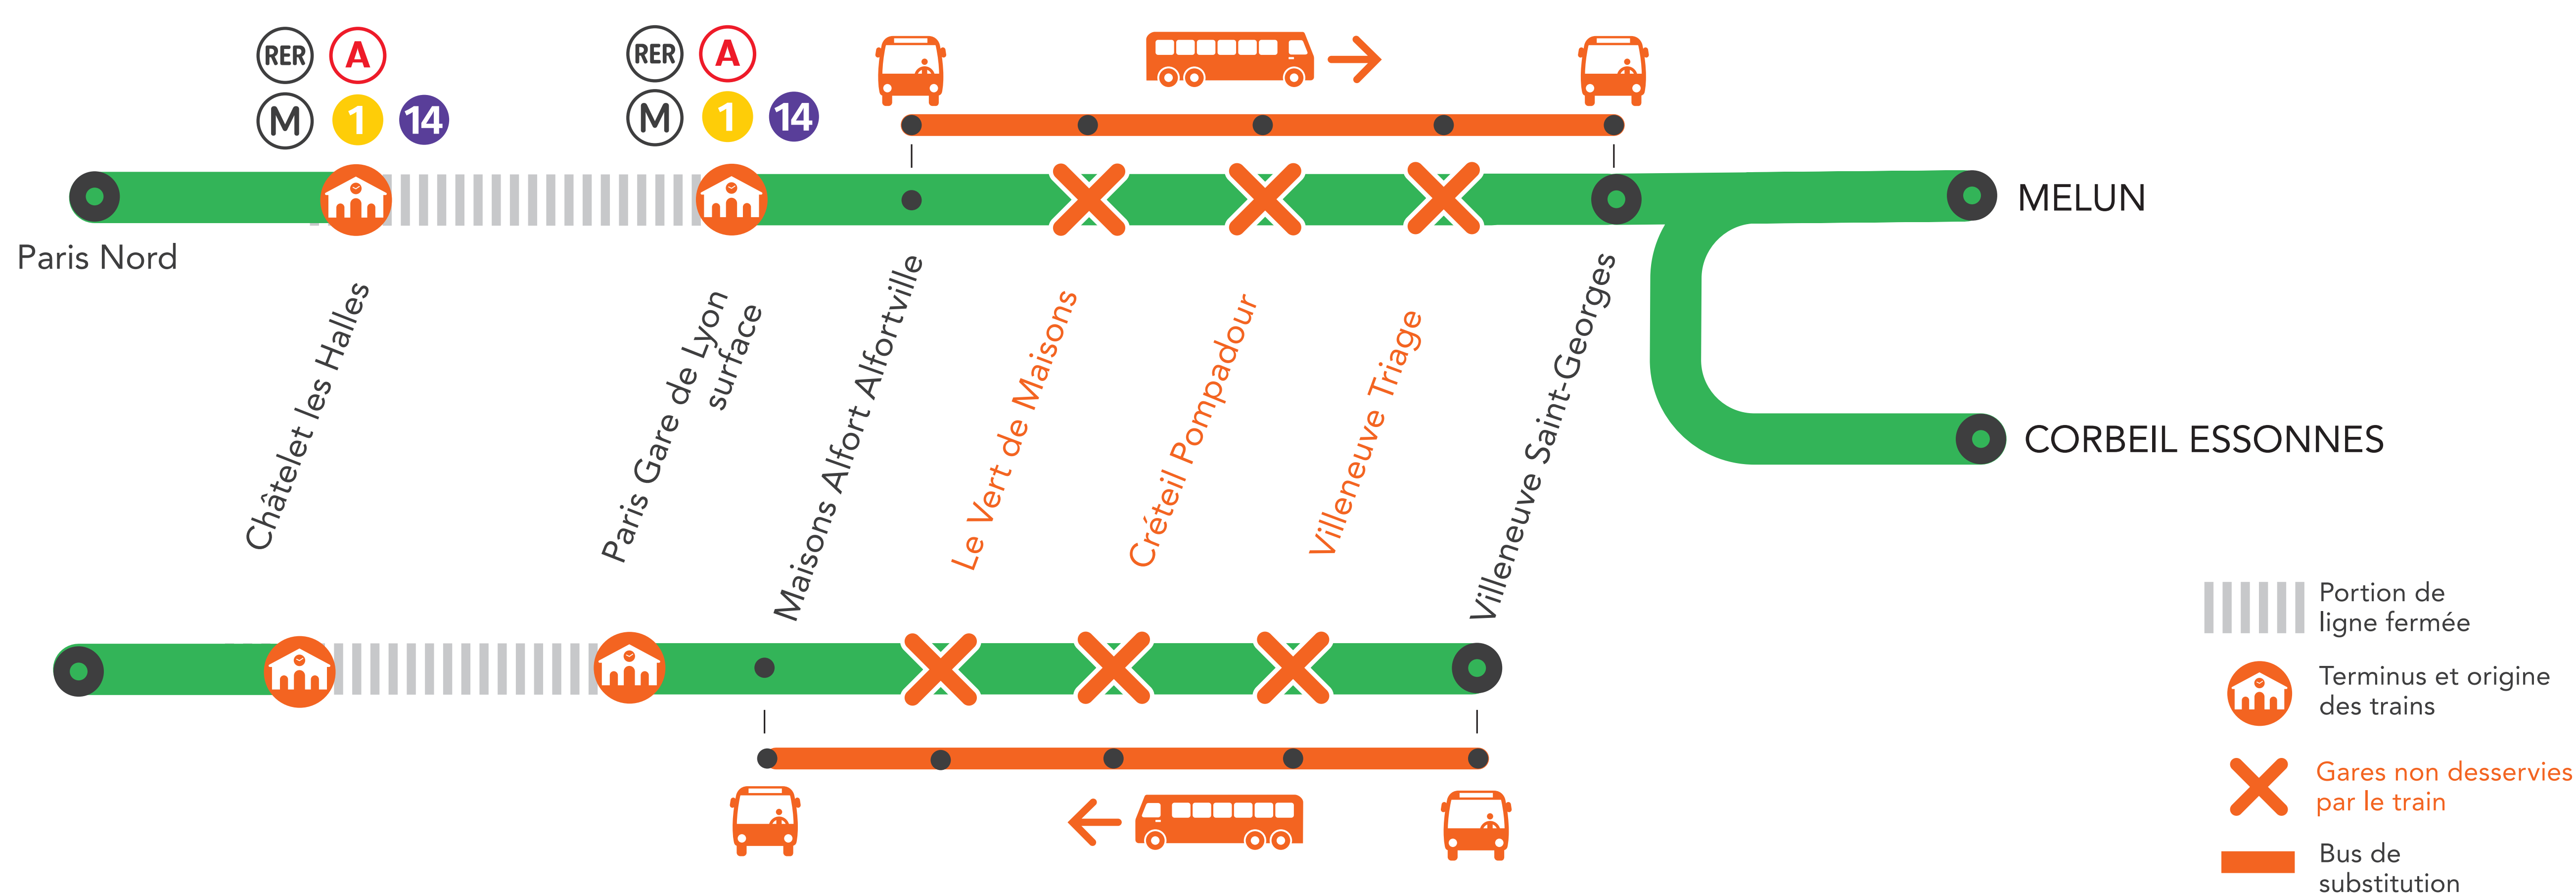

## GARES NON DESSERVIES ENTRE MAISONS-ALFORT ET VILLENEUVE-ST-GEORGES À PARTIR DE 22H40

#### BUS DE SUBSTITUTION / ALLONGEMENT DE TRAJET

Maisons Alfort

Villeneuve  
Saint-Georges

**+30 MIN**

#### DERNIERS TRAINS À CIRCULER NORMALEMENT :

- Le train ROPO de 22h16, au départ de Paris Gare de Lyon, dessert toutes les gares jusqu'à Villeneuve St Georges.
- Le train LOPA de 22h24, au départ de Villeneuve St Georges, dessert toutes les gares jusqu'à Paris Gare de Lyon.

## ENTRE MAISONS-ALFORT ET VILLENEUVE ST GEORGES