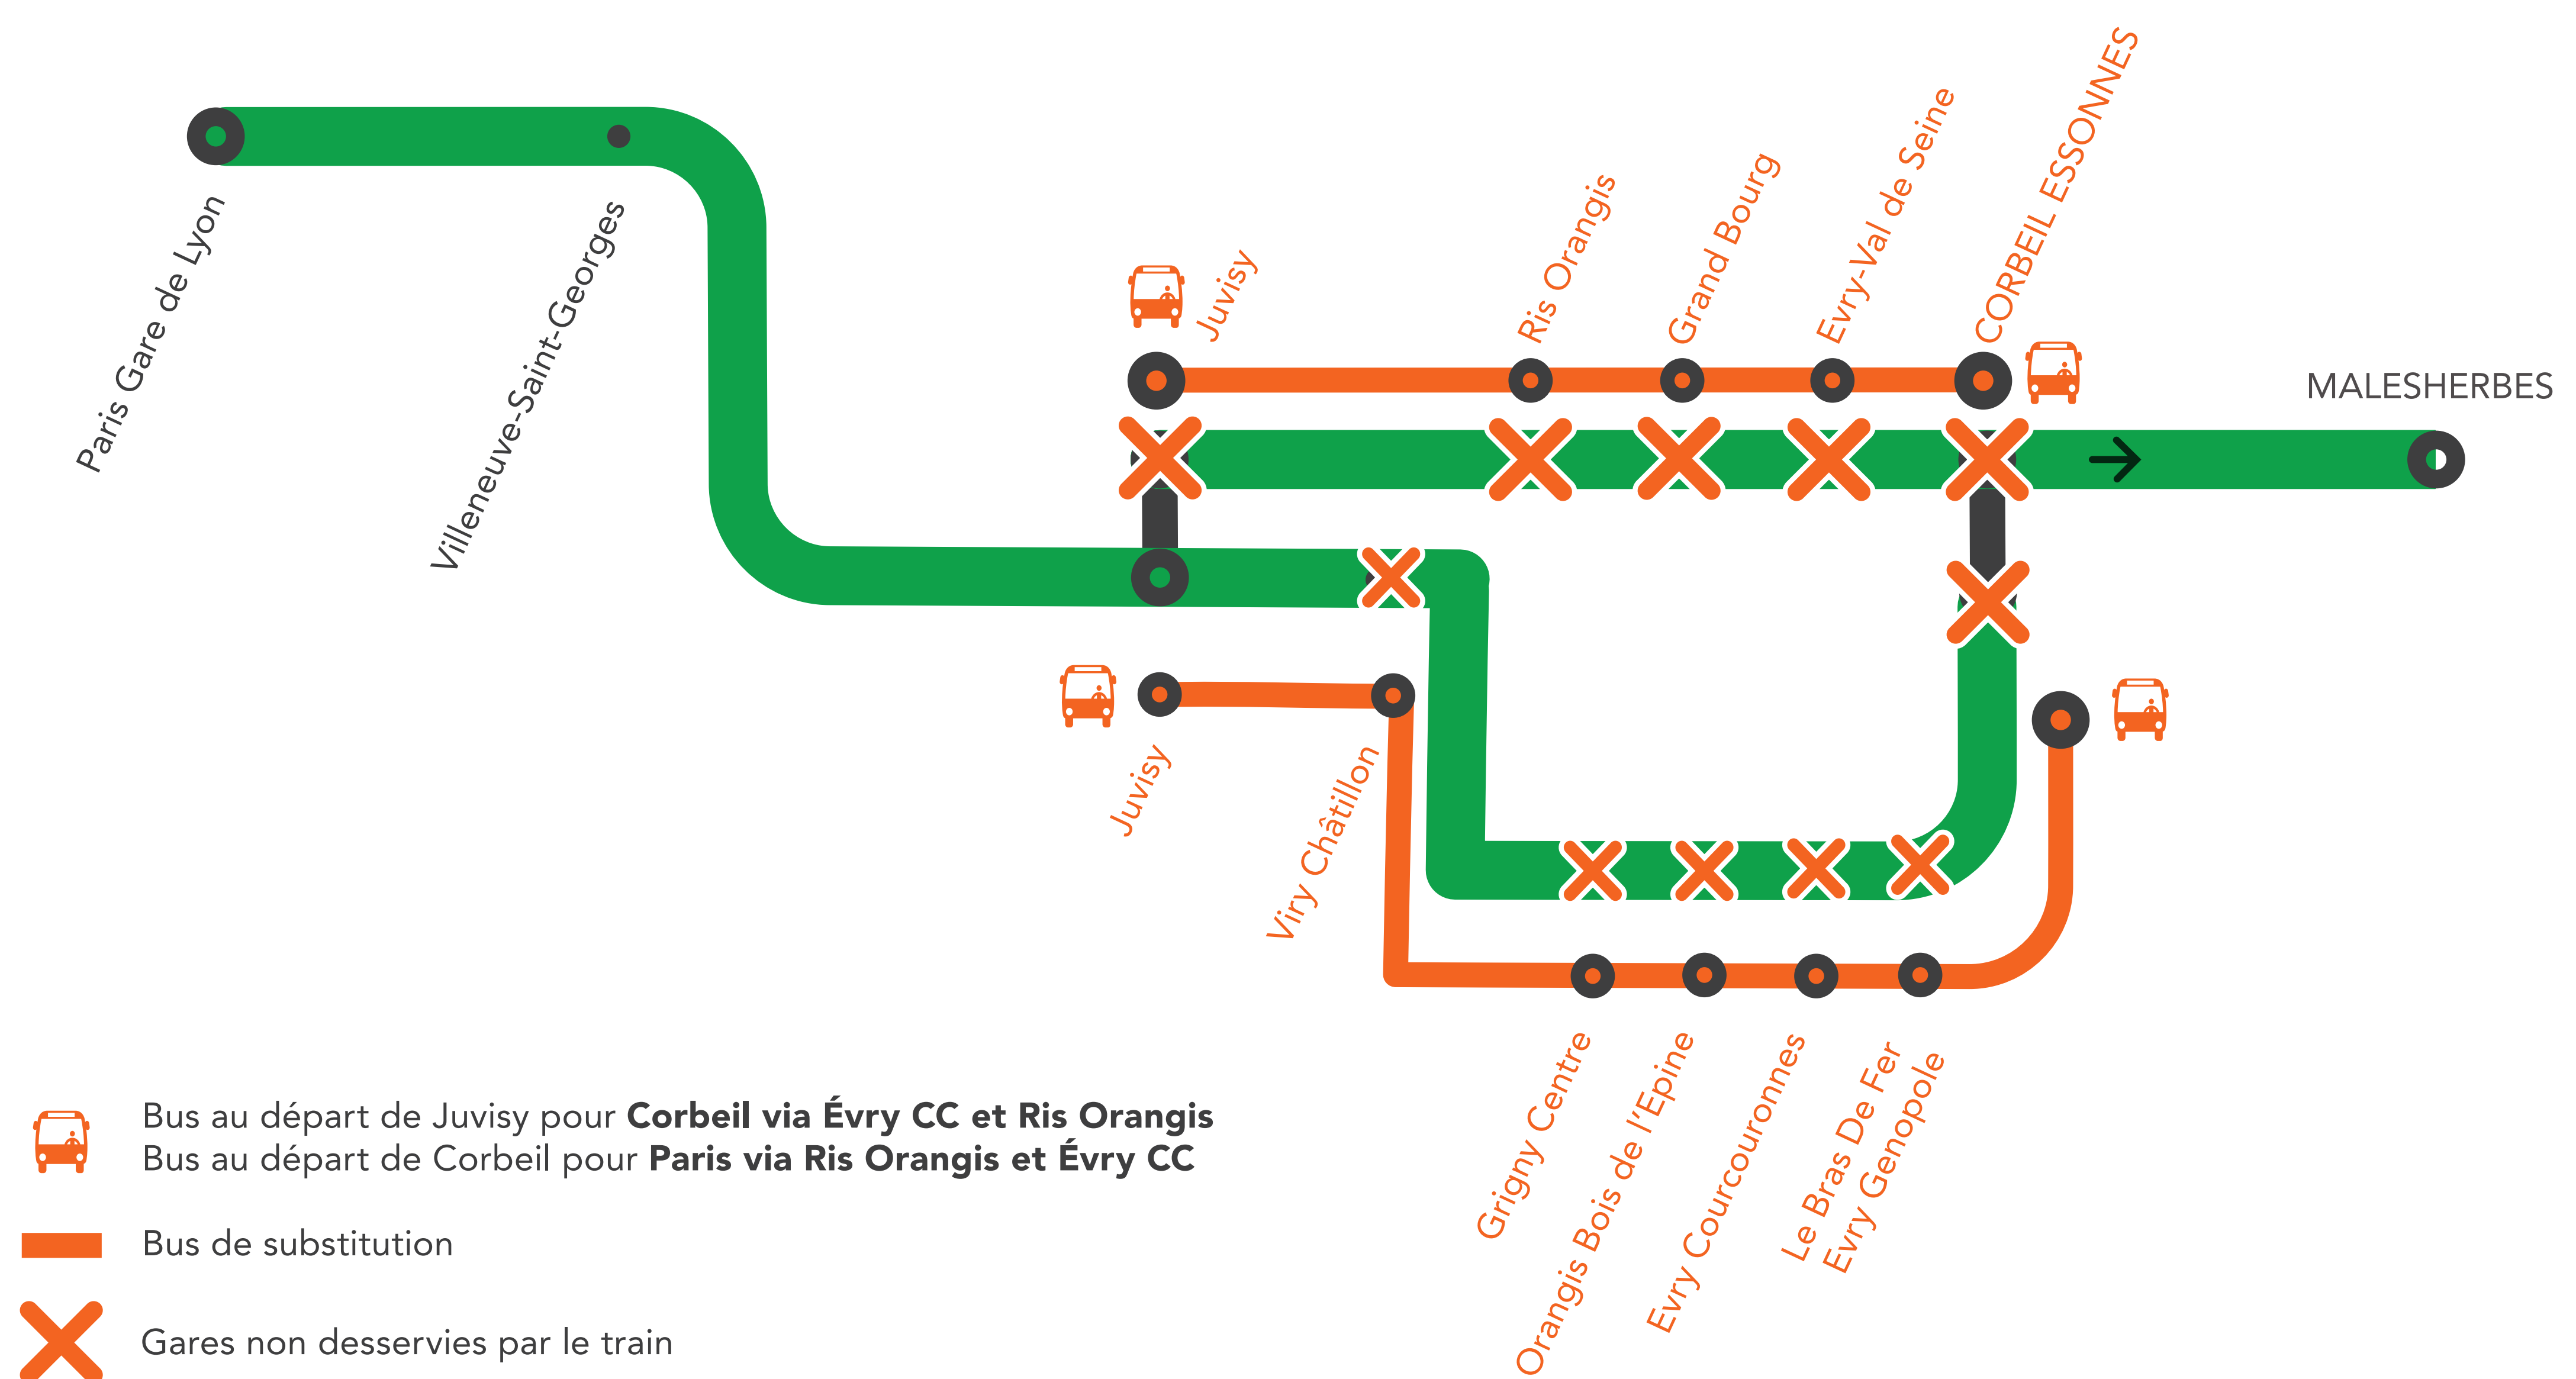

INFO TRAVAUX

LIGNE D FERMÉE À PARTIR DE 23H00
ENTRE JUVISY ET CORBEIL-ESSONNES *

LIGNE D FERMÉE À PARTIR DE 23H50
ENTRE JUVISY ET CORBEIL-ESSONNES

* *VIA ÉVRY COURCOURONNES*

OCT.
11
au **15**

+ D'INFORMATION

➔ appli
Île-de-France Mobilités

➔ transilien.com

➔ Assistant SNCF

➔ maligneD.transilien.com

➔ agents SNCF

BUS DE SUBSTITUTION / ALLONGEMENT DE TRAJET

Juvisy ↔ Corbeil Essonnes
via Évry Courcouronnes **40 MIN**

Juvisy ↔ Corbeil Essonnes
via Ris Orangis **35 MIN**

LIGNE D FERMÉE ENTRE JUVISY ET CORBEIL-ESSONNES

À PARTIR DE 23H30

LIGNE D FERMÉE ENTRE PARIS ET CORBEIL-ESSONNES

À PARTIR DE 23H55

LUNDI 11 AU VENDREDI 15 OCTOBRE

Un service de bus est mis en place au départ de **Corbeil-Essonnes**.

	LOPA	JAVA	DUPA	JAVA	DURA					DULA	
CORBEIL-ESSONNES	21:55	22:21	22:25	22:51	23:00	23:06	23:21	23:25	23:51		23:55
LE BRAS-DE-FER	21:59		22:29			23:16		23:35	00:02		00:05
EVRY-COURCOURONNES	22:02		22:32			23:22		23:41	00:09		00:11
ORANGIS-BOIS-DE-L'ÉPINE	22:05		22:35			23:32		23:51	00:15		00:21
GRIGNY-CENTRE	22:08		22:38			23:41		00:00			00:30
ÉVRY		22:25		22:55			23:32				
GRAND-BOURG		22:28		22:58			23:39				
RIS-ORANGIS		22:31		23:01			23:45				
VIRY-CHÂTILLON	22:12	22:35	22:42	23:05	23:11	23:51	23:53	00:10	00:23		00:40
JUVISY	22:15	22:39	22:45	23:09	23:14	23:56	23:58	00:15	00:28	0:16	00:45
VIGNEUX-SUR-SEINE	22:19		22:49		23:18	00:08	00:10	00:27	00:40	0:20	00:57
VILLENEUVE-ST-GEORGES	22:24		22:54		23:24	00:18	00:20	00:37	00:50	0:25	01:07
VILLENEUVE-TRIAGE	22:27					00:23	00:25	00:42	00:55		01:12
CRÉTEIL-POMPADOUR	22:30					00:31	00:43	00:50	01:13		01:20
LE VERT-DE-MAISONS	22:33					00:36	00:48	00:55	01:18		01:25
MAISONS-ALFORT-ALFORTVILLE	22:36		23:02		23:35	00:42	00:54	01:01	01:24	0:35	01:31
PARIS-GARE-DE-LYON						00:48	01:10	01:07	01:40	0:44	01:37
PARIS-GARE-DE-LYON (BANLIEUE)	22:43		23:09		23:42						