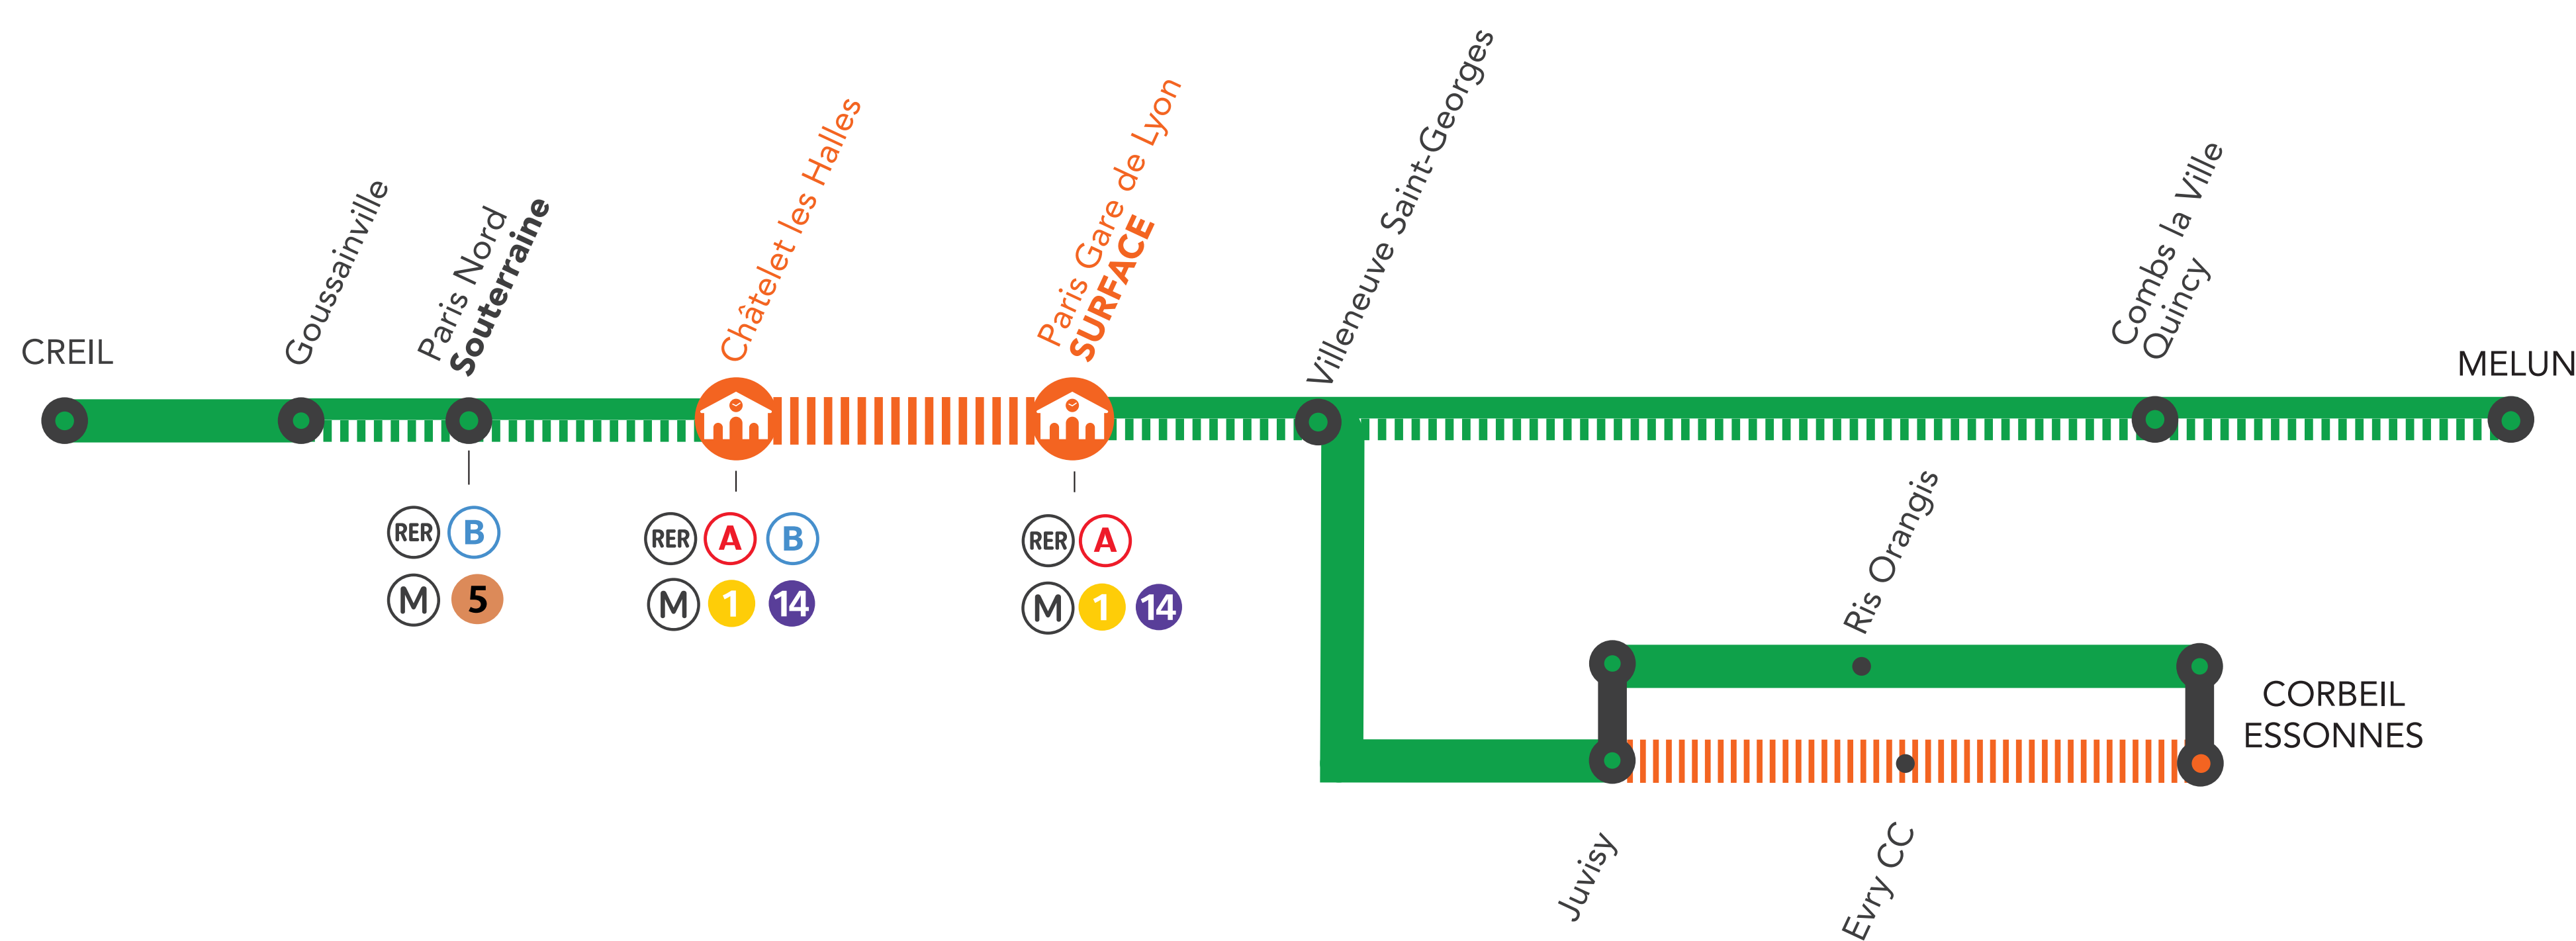

INFO TRAVAUX

WEEK
END

RER D FERMÉ ENTRE PARIS GARE DE LYON ET CHÂTELET LES HALLES DU DIMANCHE 1^{ER} TRAIN AU LUNDI DERNIER TRAIN

OCT.
31 au
NOV.
1^{er}

+ D'INFORMATION

➔ appli
Île-de-France Mobilités

➔ [transilien.com](https://www.transilien.com)

➔ Assistant SNCF

➔ maligneD.transilien.com

➔ agents SNCF

 Terminus et
origine des trains

 Moins de trains

 Portion de
ligne fermée

 Correspondances des autres trains

- ➔ Pour le sud de la ligne, les trains sont terminus et origine **Paris Gare de Lyon**.
- ➔ Pour le nord de la ligne, les trains sont terminus et origine **Châtelet Les Halles**.
- ➔ Des travaux sont à prévoir entre Juvisy et Corbeil-Essonnes via Évry Courcouronnes. Merci de vous reporter à l'affiche travaux.
- ➔ Lundi 1^{er} novembre, RER D fermé entre Paris Gare de Lyon et Creil à partir de 23h00. Merci de vous reporter à l'affiche travaux.