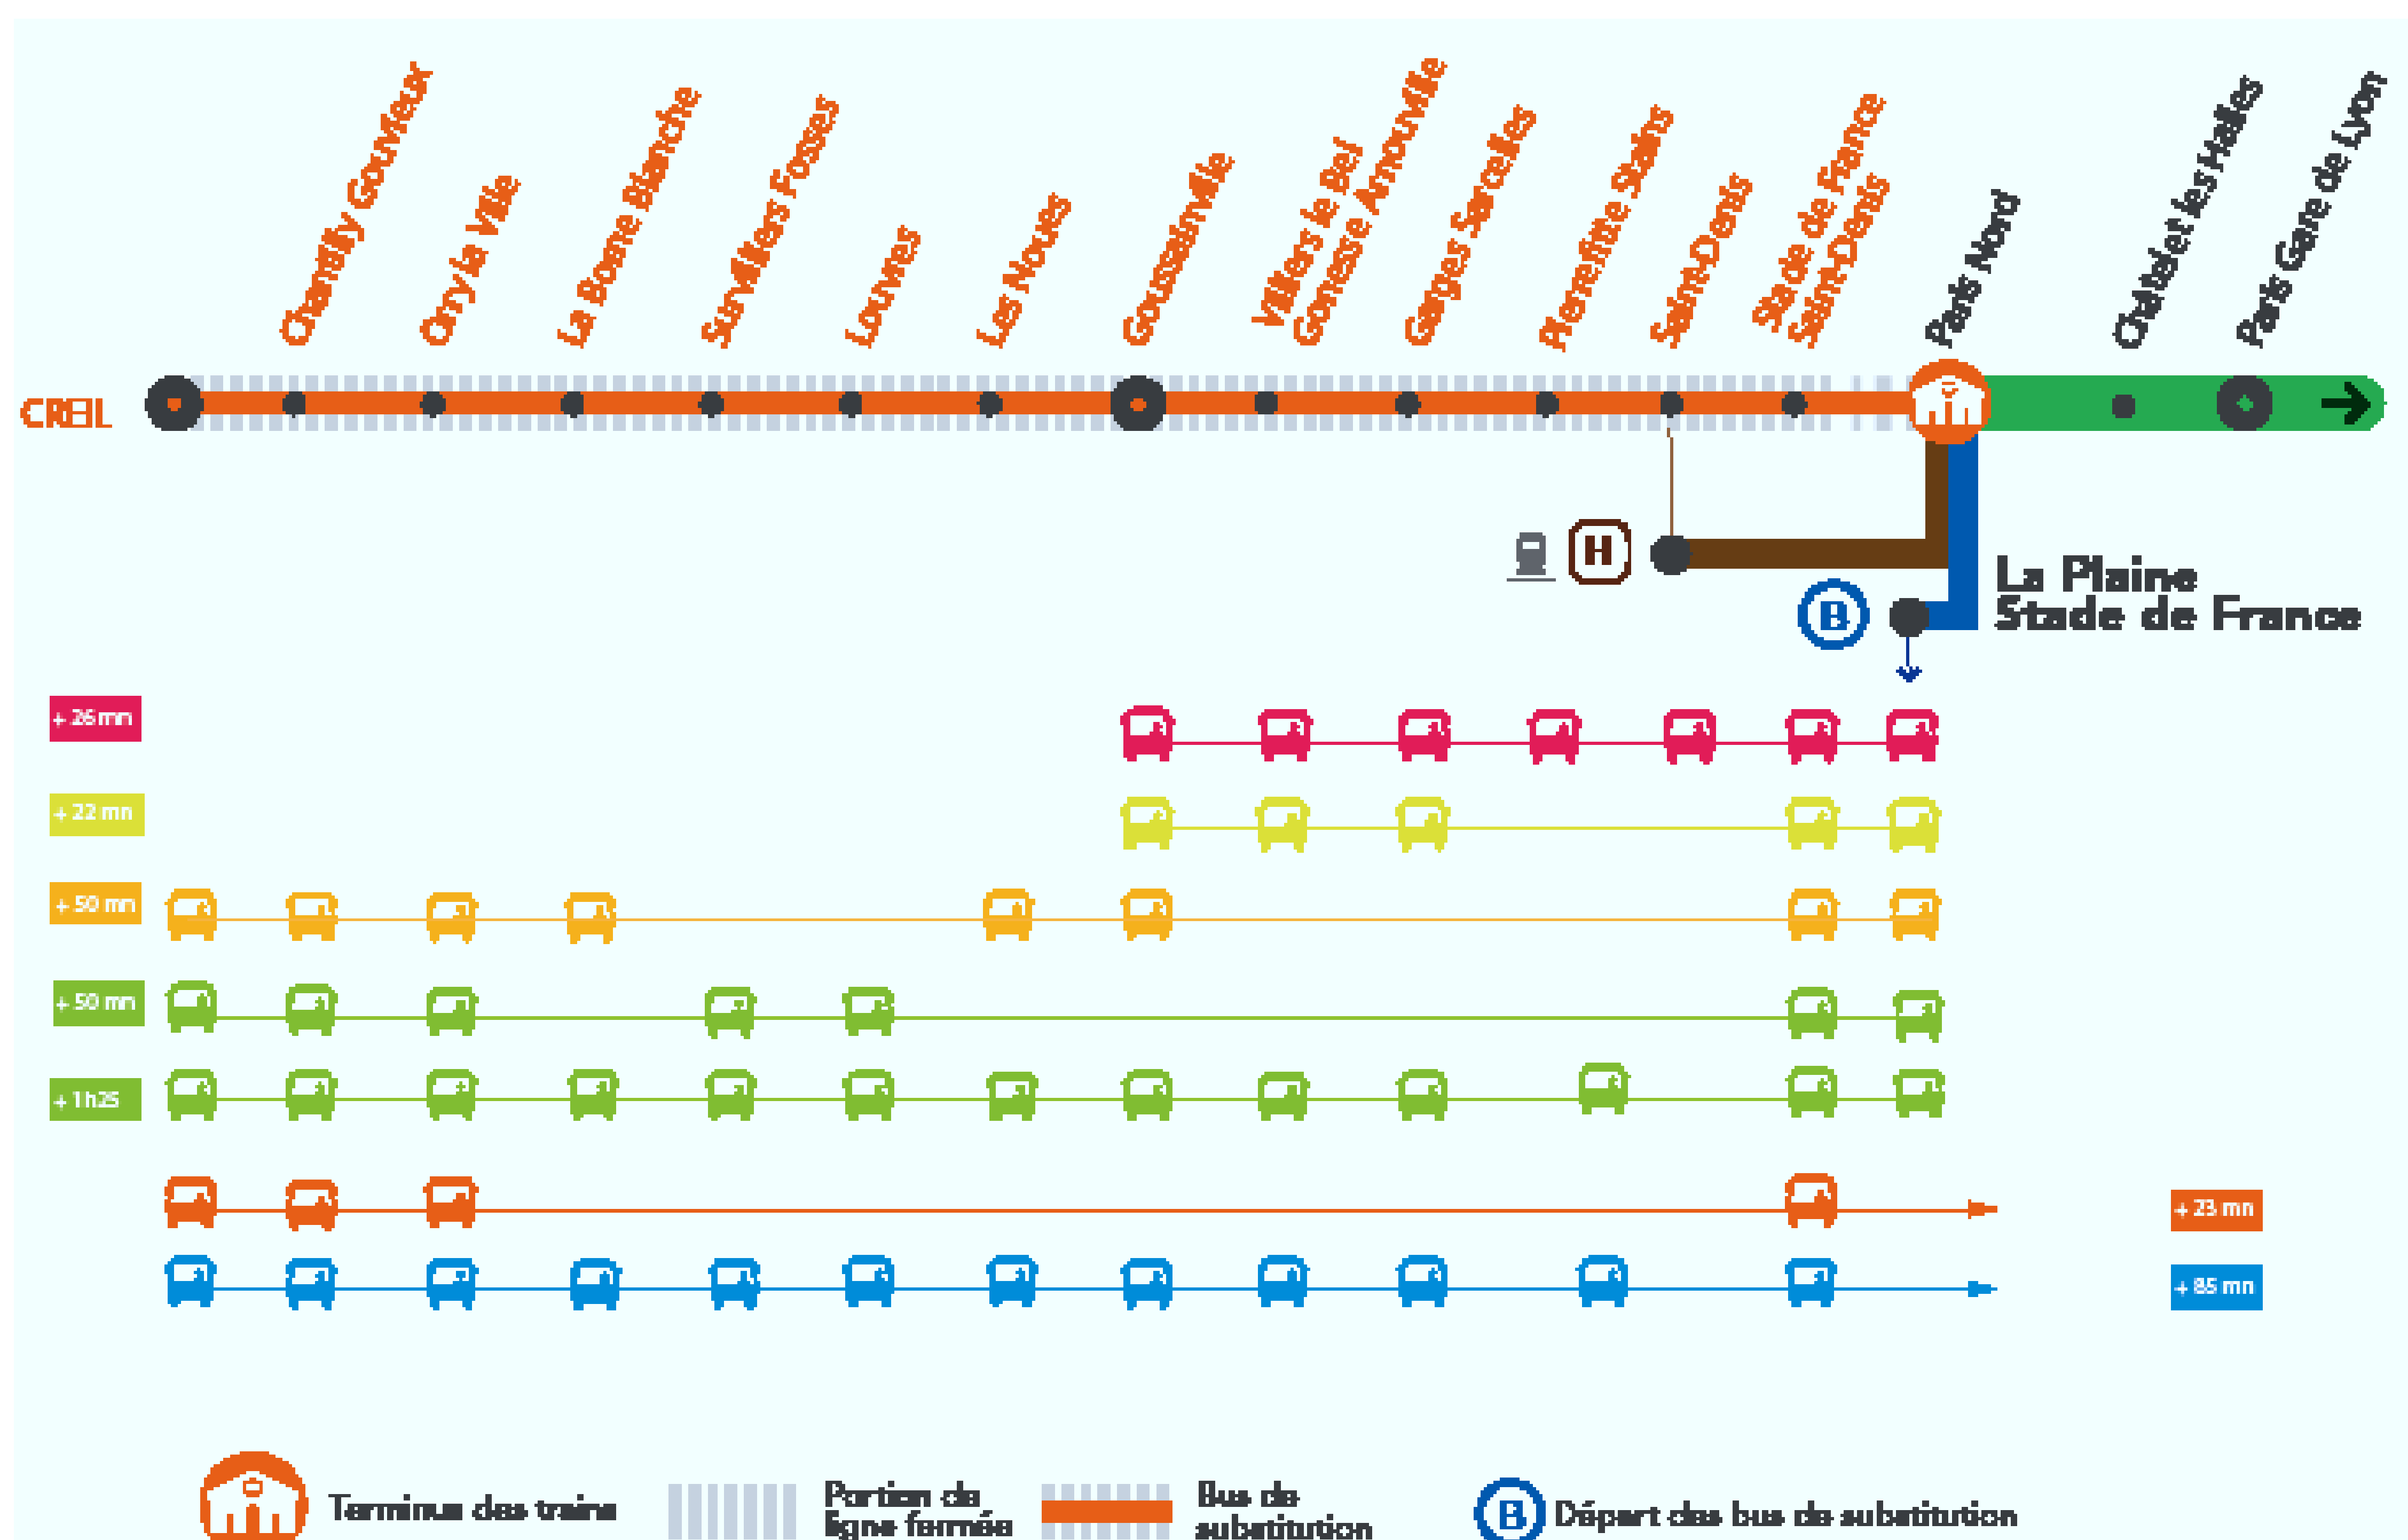

INFO TRAVAUX

RER D FERMÉ À PARTIR DE 23H25 ENTRE PARIS GARE DU NORD ET CREIL LUNDI AU VENDREDI

Départ des bus de la **Gare La Plaine Stade de France RER B** à partir de 23h25

OCT.

4
au 8

+ D'INFORMATION

➔ appli
Île-de-France Mobilités

➔ [transilien.com](https://www.transilien.com)

➔ Assistant SNCF

➔ maligneD.transilien.com

➔ agents SNCF

RER D FERMÉ

ENTRE PARIS GARE DE LYON ET CREIL

À PARTIR DE 23H25

LUNDI 4 AU VENDREDI 8 OCTOBRE

- Les bus de substitutions sont au départ de la gare de La Plaine Stade de France.
- Pour vous y rendre, merci d'emprunter un train de la ligne B à la Gare du nord puis descendre à La Plaine Saint Denis pour prendre les bus de substitutions.

				IBEN45					ILTA47						
PARIS-GARE-DE-LYON Banlieue															
CHÂTELET-LES-HALLES															
PARIS-NORD Banlieue														01:15	
PARIS-NORD Souterraine					00:36				00:51					01:30	
LA PLAINE SDF	00:25	00:25	00:25		00:39	00:50	00:50	00:50	00:50	00:54	01:05	01:05	01:05	01:05	I
STADE-DE-FRANCE	00:30	00:30	00:30			00:55	00:55	00:55	00:55		01:10	01:10	01:10	01:10	01:55
ST-DENIS						01:02						01:17			02:07
PIERREFITTE-STAINS						01:12						01:27			02:22
GARGES-SARCELLES	00:51					01:22	01:16					01:37	01:31	01:40	02:32
VILLIERS-LE-BEL-GONESSE	01:03					01:34	01:28					01:49	01:43	01:46	02:44
GOUSSAINVILLE	01:18	01:00				01:49	01:43	01:25				02:04	01:58	02:21	02:59
LES NOUES		01:06						01:31							03:05
LOUVRES			01:00						01:25	01:40					03:21
SURVILLIERS-FOSSES			01:14						01:39	01:54					03:31
LA BORNE BLANCHE		01:41						02:06							03:41
ORRY-LA-VILLE-COYE		01:48	01:30					02:13	01:55	02:10				02:28	03:46
CHANTILLY-GOUVIEUX		02:07	01:49					02:32	02:14	02:29				02:47	03:51
CREIL		02:27	02:09					02:52	02:34	02:49				03:07	04:06